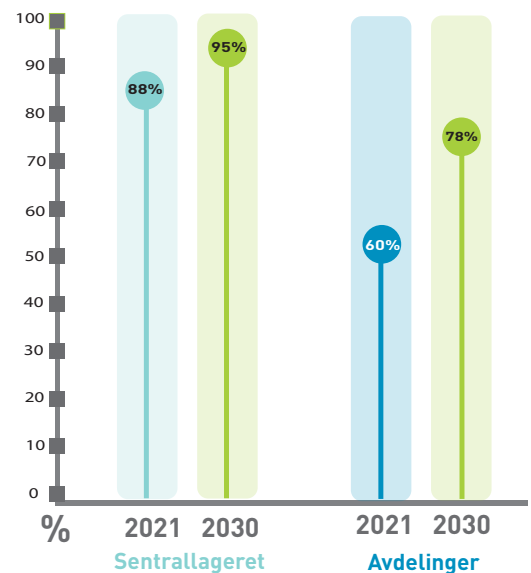

REDUSERE UTSLIPP MED MIN.70% INNEN 2030

Vi har rapportert våre klimagassutslipp i over ti år og skal redusere våre utslipp til min. 70% av dagens nivå innen år 2030.

Så langt har vi

- optimalisert transportrutiner og -volum, både ved innkjøp og levering
- økt sorteringsgraden av avfall. Sentrallageret har nå ca, 88% sorteringsgrad, avdelingene ca. 60%. Vi skal nå hhv. 95% og 78% innen 2030.
- redusert forbruket av knapphetsressurser som vann, lys og energi (se graf "Redusering av CO² utslipp" under)
- økt gjenbruk og gjenvinning
- redusert flyreiser og tatt i bruk økende grad av elbiler og lavutslipps transport.
- Innen 2030 skal klimautslipp fra varetransport være redusert med 70% (se graf "Redusering av klimagass på transport" under)

Mål sorteringsgrad avfall