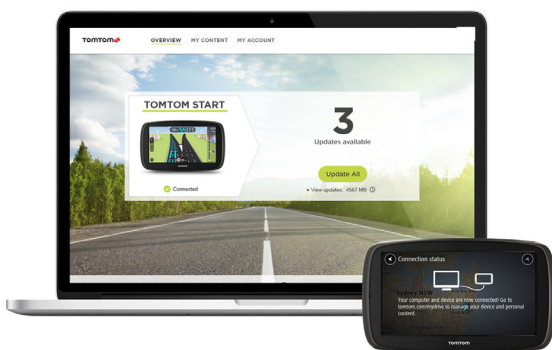

DÉCOUVREZ LA CONDUITE PRIORITAIRE

UNE NAVIGATION FIABLE, EN TOUTE SIMPLICITÉ

L'essentiel de la navigation, avec la Cartographie à vie.

GPS START : l'essentiel de la navigation, avec les mises à jour gratuites des cartes à vie. Trouvez facilement vos destinations à partir du menu Recherche ou en touchant un point sur la carte. Le Guidage avancé sur changement de voie vous aide à anticiper les sorties et intersections, en vous indiquant clairement la voie à prendre pour suivre l'itinéraire que vous avez planifié. Disponible avec écran tactile 4,3", 5" ou 6".