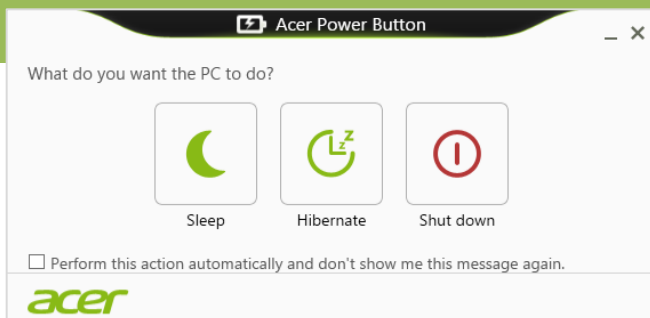

Acer BlueLightShield™

protège vos yeux en filtrant la lumière bleue pour vous permettre une utilisation plus confortable et pour plus longtemps.

Bouton Power

accès facile directement sur le clavier & usage astucieux