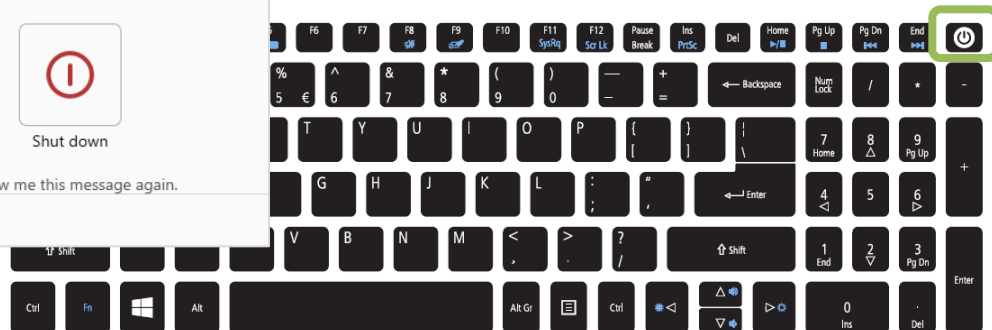

Acer BlueLightShield™

protège vos yeux en filtrant la lumière bleue pour vous permettre une utilisation plus confortable et pour plus longtemps.

Bouton Power

accès facile directement sur le clavier & usage astucieux