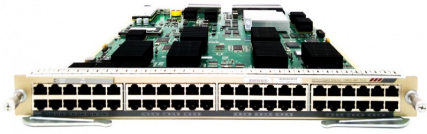

Cisco C6800-48P-TX-XL Datasheet

Cisco C6800-48P-TX-XL C6k 48-port 10/100/1000 GE Mod: fabric enabled, RJ-45 DFC4XL

C6800-48P-TX-XL

Cisco C6800-48P-TX-XL C6k 48-port 10/100/1000 GE Mod: fabric enabled, RJ-45 DFC4XL