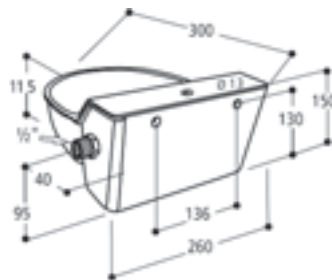

662 101 1860 Kč 2250 Kč

Hladinová napáječka Suevia Model 340

Hladinová napáječka pro skot (i pro býky s nosním kroužkem), telata, koně, ovce, kozy a psy. Vyrobená je z černě smaltované litiny - velké provedení. Hladinový ventil je umístěn za odnímatelným nerezovým krytem. Konstantní hladina vody - snadné nastavení. Rychlý průtok vody. Mosazné připojení R 1/2".