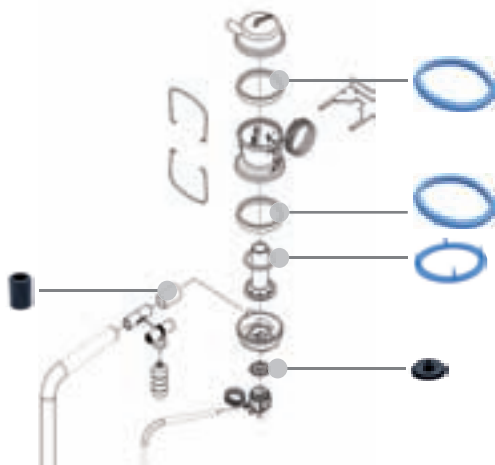

7000 9 Kč 11 Kč
Hadice gumová
ke strukovým pouzdrům
6,5x13x250 SPA.

InterPuls®

190 0054 24 Kč 29 Kč
Hadička 8 x 14,5 x 205 mm

1900053 25 Kč 30 Kč
Hadička 8 x 14,5 x 230 mm

Alternativní sady těsnění Milkmetrů