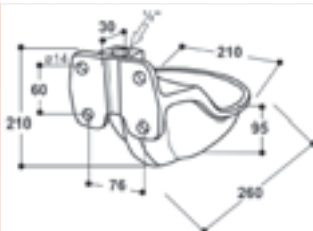

662 103 1152 Kč 1394 Kč

Napáječka misková Suevia Model 60

Smaltovaná litinová napáječka pro skot a koně. Trubkový ventil - klidná hladina. Regulace množství vody. Mosazné připojení R 1/2". Možnost připojení do okruhu.