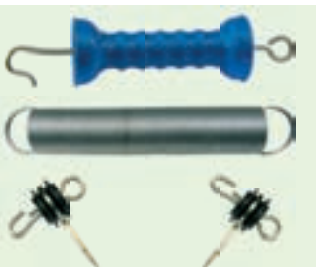

800 251 118 Kč 142,80 Kč
Bránová sada SUPER - 5 m
- rukojeť 1 ks
- pružina 1 ks
- bránové izolátory 2 ks