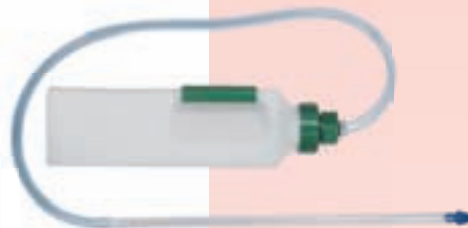

420 550 280 Kč 339 Kč
Drencher 3 L s flexibilní sondou