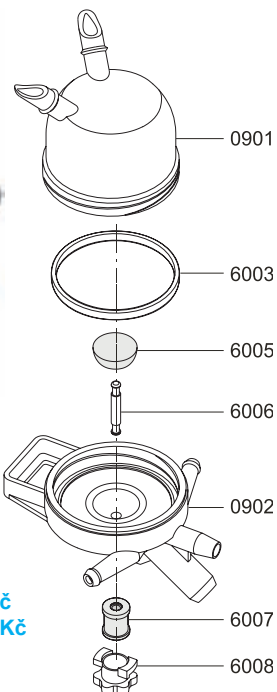

0900 399 Kč 483 Kč
Sběrač 120 ccm – kozy

0901 Vršek 149 Kč 180 Kč
6003 Těsnění 13 Kč 16 Kč
0902 Spodek 120 Kč 145 Kč
6005 Hlavice 10 Kč 12 Kč
6006 Dřík sběrače 68 Kč 82 Kč
6007 Vložka zarážky 21 Kč 25 Kč
6008 Zarážka sběrače 26 Kč 31 Kč

5222 132 Kč 160 Kč
Alternativní struková návlečka pro ovce DELAVAL, výrobce: Spaggiari

5220 209 Kč 253 Kč
Alternativní struková návlečka pro ovce DELAVAL, silikonová výrobce: Spaggiari

5221 225 Kč 272 Kč
Alternativní strukové pouzdro pro ovce DELAVAL, výrobce Spaggiari

5224 93 Kč 113 Kč
Alternativní dezinfekční hlavice pro ovce DELAVAL, výrobce Spaggiari

0903 81 Kč 98 Kč
Strukové pouzdro - kozy

0904 258 Kč 312 Kč
Struková návlečka - kozy silikon

5225 78 Kč 94 Kč
Alternativní hadička pro ovce DELAVAL, výrobce Spaggiari.

5226 221 Kč 267 Kč
Alternativní hadička pro ovce DELAVAL, výrobce Spaggiari, silikonová.