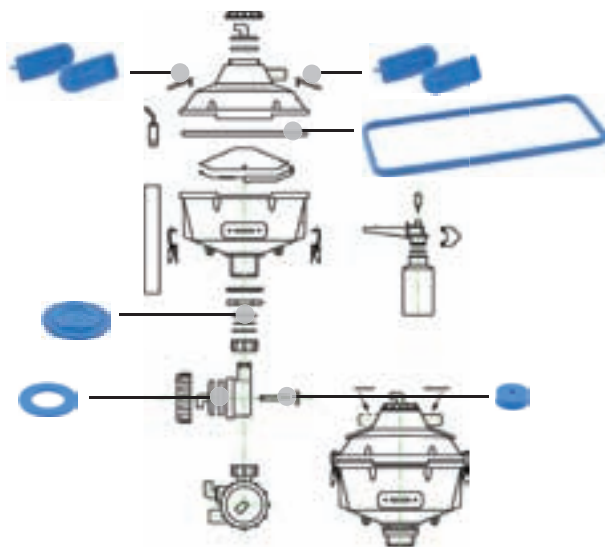

2410 855 Kč 1035 Kč

Alternativní sada těsnění na Milkmetr PULSAMETR 2