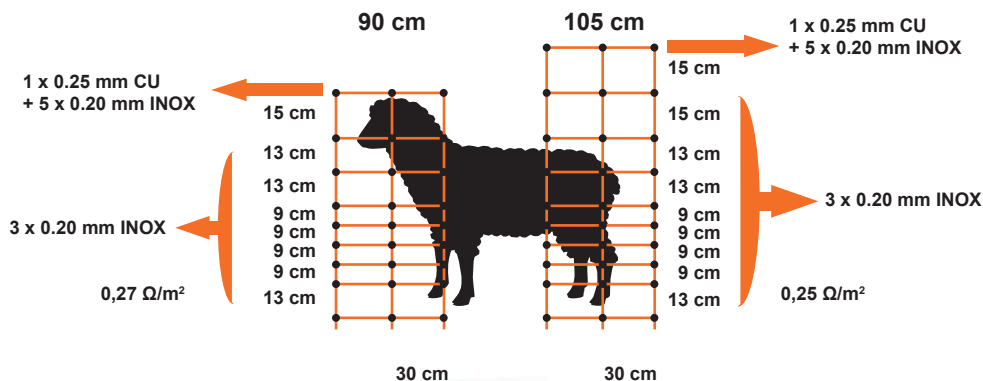

Sítě pro ovce **OVINET**, výška 108 cm

Křížení lanek u sítě **OVINET**

850 271 1600 Kč 1936 Kč
Sít' pro ovce **OVINET**, výška 90 cm
Délka 50 m. Jednoduchá kovová pozinkovaná špička.

850 273 1850 Kč 2239 Kč
Sít' pro ovce **OVINET**, výška 108 cm
Délka 50 m. Dvojitá kovová pozinkovaná špička.

Sítě **TITAN** pro elektrické ohradníky pro ovce.

Sítě mají 14 nosných plastových tyček. Místo svislých lanek jsou u sítě **TITAN** navařeny po 30 cm plastové výztuhy. Toto provedení je určeno především pro nerovný terén, který tyto sítě lépe kopírují než provedení **OVINET**. Křížení lanek je svařeno plastovou spojkou.
Horní vodič sítě je složen z 1 x 0,25 mm měď a 5 x 0,20 nerez,
ostatní vodorovné vodiče 3 x 0,20 mm, spodní lanko bez vodiče.

3333 3152 1800 Kč 2178 Kč
Sít' pro ovce **TITAN**, výška 90 cm
Délka 50 m. Jednoduchá kovová pozinkovaná špička.

3333 3153 2000 Kč 2420 Kč
Sít' pro ovce **TITAN**, výška 105 cm
Délka 50 m. Dvojitá kovová pozinkovaná špička.