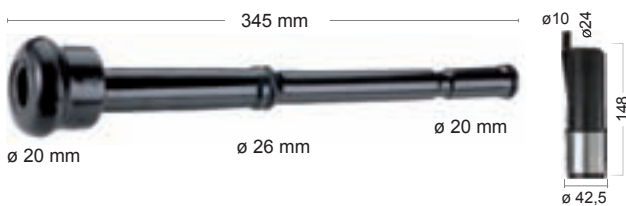

5206 88 Kč 107 Kč

Typ 999008-01
Kód Spaggiari 0/0598