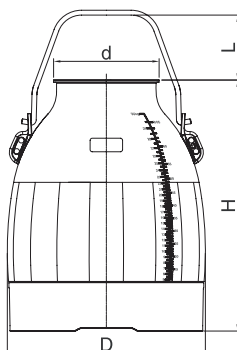

Konve InterPuls

InterPuls

261 9001

2476 Kč 2996 Kč

Konev ECO plastová poloprůhledná, objem 30 L. Předností této konve je to, že je nádoba vyrobená z jednoho kusu, není tudíž lepená nebo svařovaná a tím umožňuje snadné čištění. Plastové úchytky jsou snadno vyměnitelné. Nerezové sklápěcí držadlo. Hmotnost konve je jen 3,5 kg.

InterPuls

261 9006

2132 Kč 2580 Kč

Konev ECO plastová poloprůhledná, objem 23 L. Předností této konve je to, že je nádoba vyrobená z jednoho kusu, není tudíž lepená nebo svařovaná a tím umožňuje snadné čištění. Plastové úchytky jsou snadno vyměnitelné. Nerezové sklápěcí držadlo. Hmotnost konve je jen 2,8 kg.

261 0031

178 Kč 215 Kč

Náhradní úchytky s 2 čepy

Konev	Objem (L)	H mm	h mm	d (vnější) mm	d (vnitřní) mm	D mm	L mm	Hmotnost kg
261 9001	30	464	-	195	178	366	145	3,50
261 9006	23	390	-	195	178	366	145	2,80
910 0006	26	415	205	195	178	340	143	3,00
910 0002	30	425	250	188	170	370	145	3,60

910 0006 3380 Kč 4090 Kč

Konev plastová, objem 26 L. Stupnice je cejchována v kg - 25 kg. Hliníkové sklápěcí držadlo. Hmotnost konve je jen 3,0 kg

InterPuls

910 0002

3710 Kč 4489 Kč

Konev plastová, objem 30 L. Stupnice je cejchována v litrech. Nerezové sklápěcí držadlo. Hmotnost konve je jen 3,6 kg

InterPuls

Konev	Objem (L)	H (mm)	h (mm)	d vnější (mm)	d vnitřní (mm)	D (mm)	L (mm)	Hmotnost (kg)
0520	25	560	270	190	175	320	117	4,65
0521	30	450	220	190	175	350	117	5
0531	30	425	250	188	170	370	143	3,40
0532	30	425	250	188	170	370	143	3,40
0533	30	425	250	188	170	370	143	3,40

Konve Standard

0520 2465 Kč 2983 Kč

Konev nerezová leštěná, objem 25 L. Nerezové sklápěcí držadlo 117 mm. Hmotnost konve 4,65 kg.

0521 2955 Kč 3576 Kč

Konev nerezová leštěná, objem 30 L.

0531 2143 Kč 2593 Kč