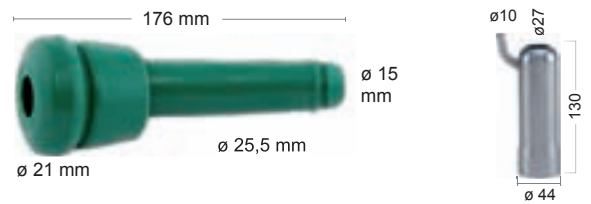

5513 275 Kč 333 Kč

Typ 7029.2725.000
Kód Spaggiari 0/V698