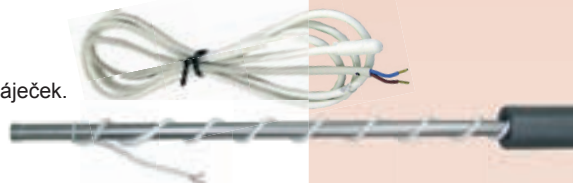

Topné kabely

661 120 1056 Kč 1278 Kč
Topný kabel Suevia 2 m
Pro vyhřívání přívodních trubek napáječek.
24 V, 20 W, 2 m.

661 121 1200 Kč 1452 Kč
Topný kabel Suevia 3 m
Pro vyhřívání přívodních trubek napáječek.
24 V, 30 W, 3 m.