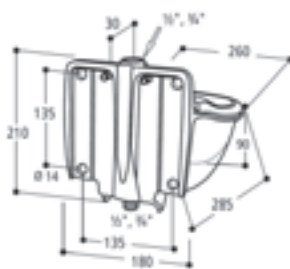

661 030 3744 Kč 4531 Kč

Misková vyhříváná napáječka Suevia Model 46

Pro skot, telata a koně. Montuje se na zeď nebo na trubku. Vyrobená z velmi kvalitní smaltované litiny. Plynule nastavitelný průtok vody. Snadný přístup k topnému tělesu, ale nedostupný pro zvířata. Topné těleso výkonu 24V/ 80W. Pro vytápění přívodní trubky je třeba topný kabel 24 V, 20 W 2 m (č.661120) nebo 24 V, 30 W, 3 m (č.661121). 1/2" vstup pro vodu ze shora i zdola.