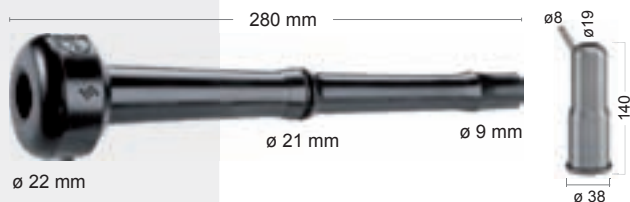

STRANGKO

5450 88 Kč 107 Kč

Typ 3426010-01
Kód Spaggiari 0/0432