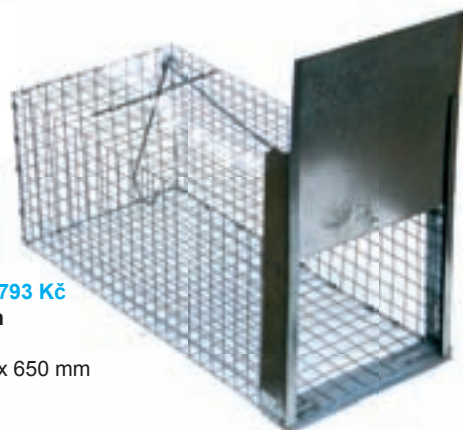

670 877 62 Kč 75 Kč
Past čelist'ová na
hraboše a hryzce

670 886 895 Kč 1083 Kč
Past na kuny a tchoře, je průchozí s 2 dvířky,
rozměry: 190 x 240 x 1000 mm, zesílená
konstrukce

670 853 655 Kč 793 Kč
Past velká s hákem
na kuny a tchoře
rozměry: 240 x 240 x 650 mm