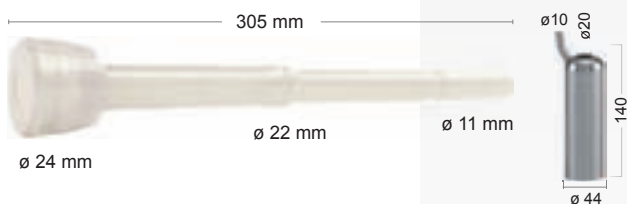

5216 225 Kč 272 Kč

Typ 928328-01
Kód Spaggiari 0/659SL

MIELE

5350 80 Kč 97 Kč

Typ 68278
Kód Spaggiari 0/0164