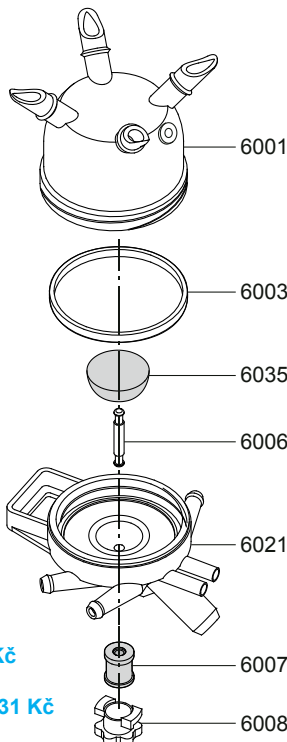

6002 Vršek sběrače bez trysky 231 Kč 280 Kč

6003 Těsnění sběrače 13 Kč 16 Kč

6004 Spodek sběrače 113 Kč 137 Kč

6005 Hlavice sběrače 10 Kč 12 Kč

6006 Dřík sběrače 195 ccm 68 Kč 82 Kč

6007 Vložka zarážky 21 Kč 25 Kč

6008 Zarážka sběrače 195 ccm 26 Kč 31 Kč

6001 Vršek sběrače s tryskou 496 Kč 600 Kč

6003 Těsnění sběrače 13 Kč 16 Kč

6021 Spodek asyn. sběrače 195 ccm 115 Kč 139 Kč

6035 Hlavice 101 Kč 122 Kč

6006 Dřík sběrače 195 ccm 68 Kč 82 Kč

6007 Vložka zarážky 21 Kč 25 Kč

6008 Zarážka sběrače 195 ccm 26 Kč 31 Kč