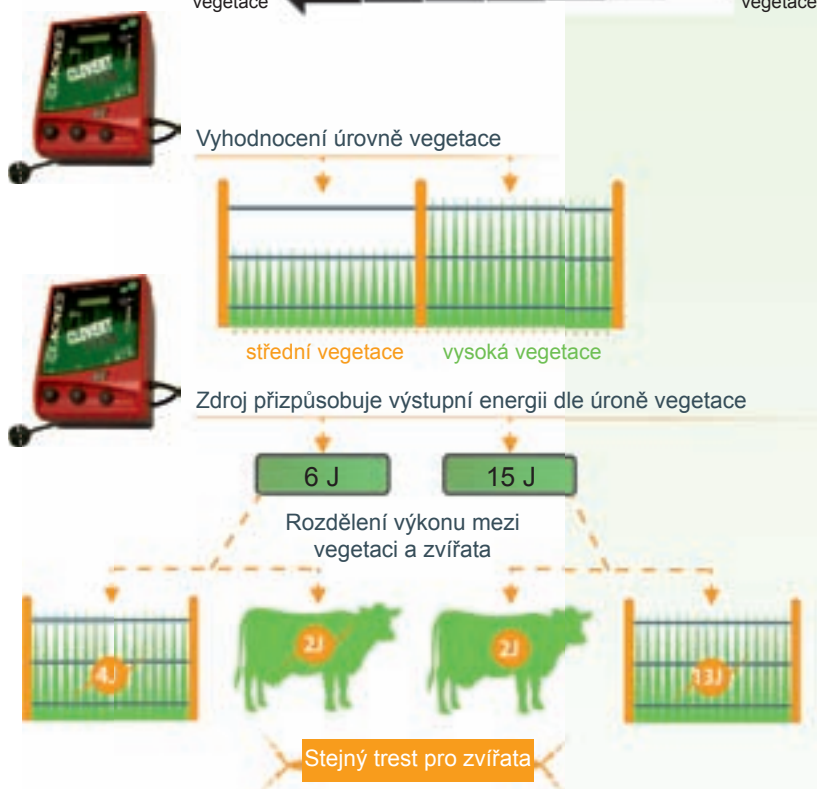

Modulace energie díky technologii Multi puls tronic

MULTI puls tronic

Kombinace několika pulzů umožňuje modulaci výstupního výkonu v závislosti na impedanci a jeho variaci v průběhu času. V případě dlouhých plotů pokrytých vegetací jsou všechny pulzy mobilizovány dávat maximální výkon až do 10 nebo 15 joulů.

Naopak nebude dávat nikdy větší výkon než 5 joulů při kontaktu s lidským tělem (v souladu s bezpečnostní normou A12).