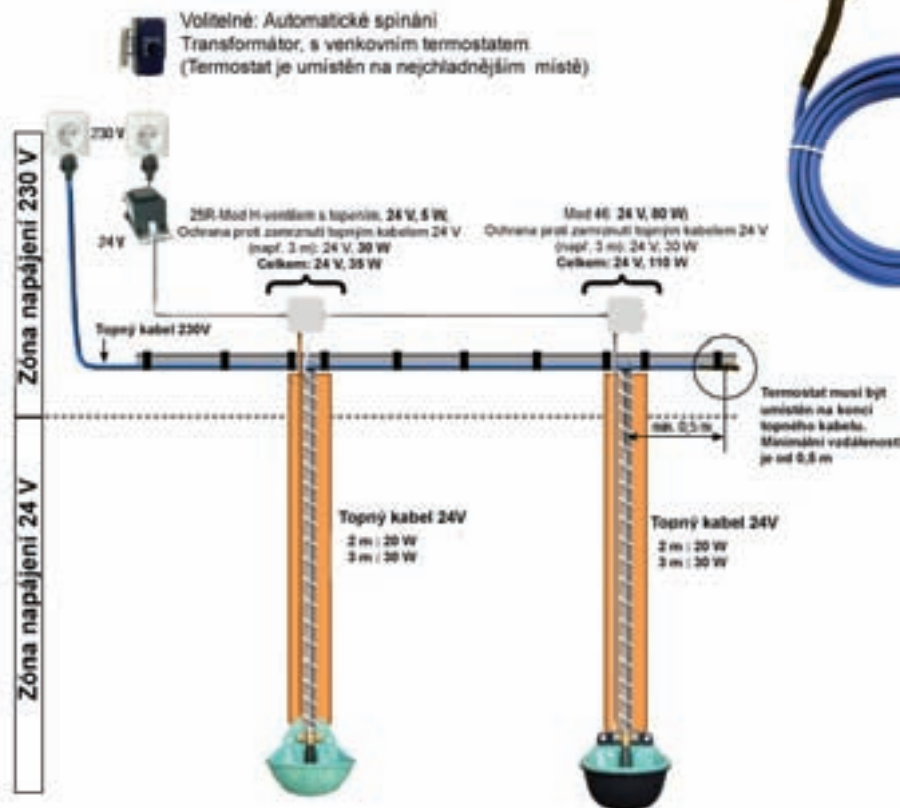

Kombinovaný vyhřívání systém napájení 230/24 V

- **661 302 792 Kč 958 Kč**
  Topný kabel 230V, 20W, 2 m
- **661 304 1008 Kč 1220 Kč**
  Topný kabel 230V, 40W, 4 m
- **661 308 1248 Kč 1510 Kč**
  Topný kabel 230V, 80W, 8 m
- **661 312 1320 Kč 1597 Kč**
  Topný kabel 230V, 120W, 12 m
- **661 314 1656 Kč 2004 Kč**
  Topný kabel 230V, 180W, 18 m
- **661 316 1872 Kč 2265 Kč**
  Topný kabel 230V, 240W, 24 m
- **661 318 2388 Kč 2890 Kč**
  Topný kabel 230V, 360W, 36 m
- **661 320 3000 Kč 3630 Kč**
  Topný kabel 230V, 480W, 48 m
- **661 322 3168 Kč 3833 Kč**
  Topný kabel 230V, 600W, 60 m

661 130 1560 Kč 1888 Kč
Termostat Suevia Model 389
Používá se pro automatické zapínání vyhřívaných napáječek.