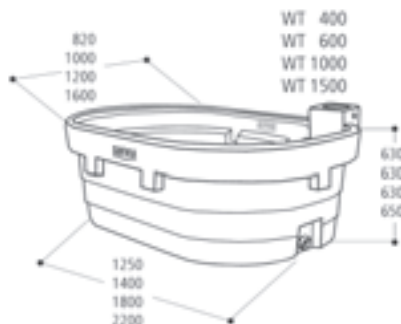

662 001 4080 Kč 4937 Kč
Pastevní nádrž Suevia Model WT 200
Boční úchyty pro ukotvení na pastvině.
Objem 200 L.

662 002 4704 Kč 5692 Kč
Pastevní nádrž Suevia Model WT 400
Boční úchyty pro ukotvení na pastvině.
Objem 400 L.