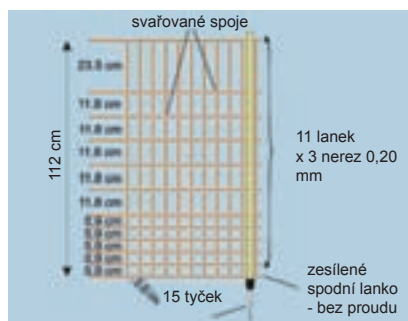

11 629 200 2250 Kč 2722 Kč
Sít' pro králíky, výška 65 cm