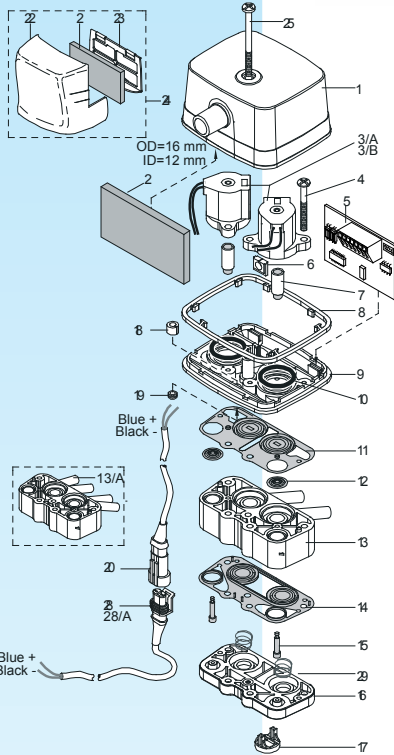

103 9082

3146 Kč 3807 Kč

Pulzátor LE20 24 V s filtrem

103 9043

3044 Kč 3683 Kč

Pulzátor LE20 24 V bez filtru.

103 0110 34 Kč 41 Kč
Filtr pulzátoru LE/LP/CV20

103 0256 214 Kč 259 Kč
Píst LE/LP/LU20