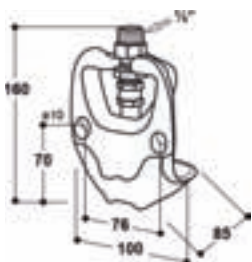

662 206 552 Kč 668 Kč

Napáječka Model 170P

Miska z umělé hmoty pro selata do 25 Kg. Miska je vyrobená z robustní AQUATHAN umělé hmoty. Průtok vody snadno nastavitelný zvenku pomocí regulačního šroubu. Miska je designovaná tak aby zabraňovala zanášení. 1/2" vnější závit ze shora.