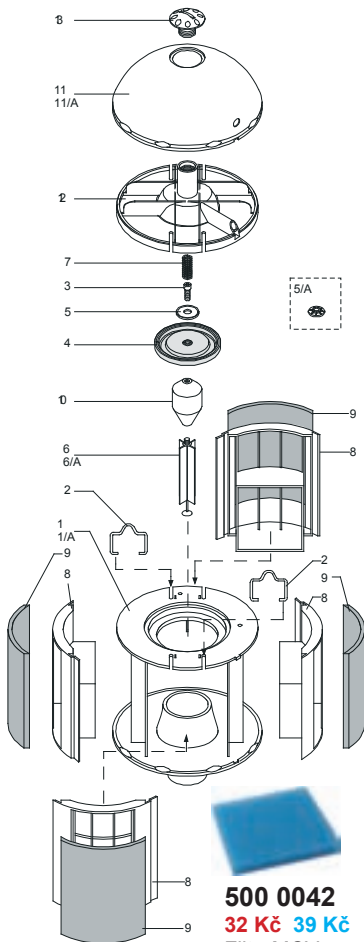

500 9001
3166 Kč 3831 Kč
Výkonný ventil
MCV 4000 L

500 9002
4485 Kč 5427 Kč
Výkonný ventil
MCV 6000 L

500 9003
2043 Kč 2472 Kč
Senzor SPV

500 9024
2408 Kč 2914 Kč
Senzor SPV
s montážním quick kitem

500 0095
34 Kč 41 Kč
Filtr SPV