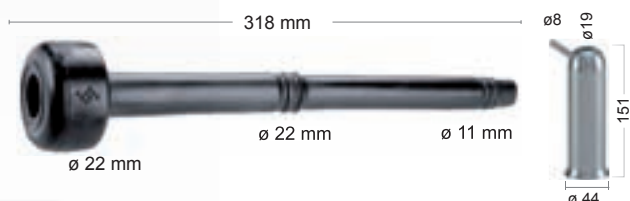

STRANGKO

5450 88 Kč 107 Kč

Typ 3426010-01
Kód Spaggiari 0/0432

5451 88 Kč 107 Kč

Typ 3426018
Kód Spaggiari 0/0600

5452 88 Kč 107 Kč

Typ 3426024
Kód Spaggiari 0/0702

5453 88 Kč 107 Kč

Typ 3426008
Kód Spaggiari 0/0677

SURGE

MANUS

5462 88 Kč 107 Kč

Typ 10025
Kód Spaggiari 0/500TV

5300 88 Kč 107 Kč

Typ 955390-80
Kód Spaggiari 0/0243

S.A. CHRISTENSEN

5420 88 Kč 107 Kč

Typ 252.15.010
Kód Spaggiari 0/0529

5421 88 Kč 106 Kč

Typ 252.15.022
Kód Spaggiari 0/0639

GASCOIGNE MELOTTE

5402 88 Kč 107 Kč

Typ 381989
Kód Spaggiari 0/0491

5403 88 Kč 107 Kč

Typ 381985
Kód Spaggiari 0/0492

Tyto návlečky nejsou originální. Původní čísla a popisy použité v tomto katalogu jsou pouze pro referenční účely.