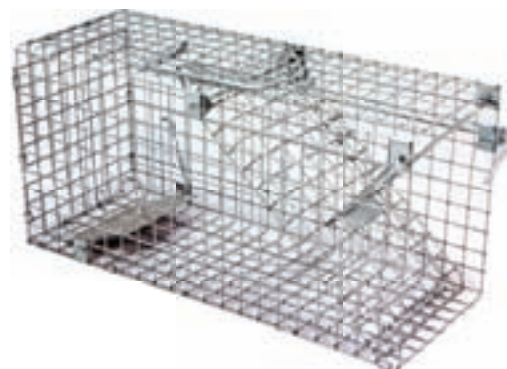

670 877 62 Kč 75 Kč
Past čelist'ová na
hraboše a hryzce

670 886 895 Kč 1083 Kč
Past na kuny a tchoře, je průchozí s 2 dvířky,
rozměry: 190 x 240 x 1000 mm, zesílená
konstrukce

670 853 655 Kč 793 Kč
Past velká s hákem
na kuny a tchoře
rozměry: 240 x 240 x 650 mm

670 887 705 Kč 853 Kč
Past na lasice, hranostaje a norka 1 dvířka,
rozměry: 180 x 180 x 810 mm, zesílená
konstrukce

9991 360 Kč 436 Kč
Past na potkany a krysy střední,
rozměry: 150 x 200 x 400 mm,
zesílená konstrukce