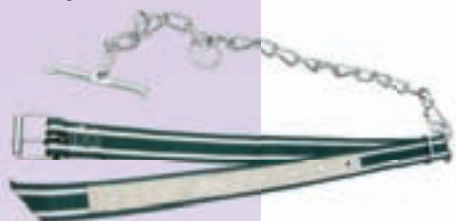

Vazáky kombinované s krčným řemenem

670 645 265 Kč 321 Kč
Vazák pro dobytek jednoduchý je shodný jako vazák 670 640, ale má 1 řetěz

670 641 114 Kč 138 Kč
Náhradní řemen Nylon 130 x 4 cm pro vazáky 670 640/645