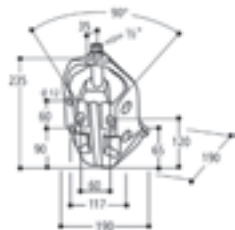

662 104 1068 Kč 1292 Kč

Napáječka misková Suevia Model 370

Smaltovaná litinová napáječka pro skot, koně, ovce a kozy. Trubkový ventil - klidná hladina. Regulace množství vody. Mosazné připojení R 1/2". Montáž možná i do rohu.