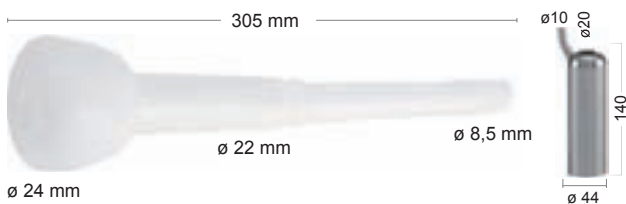

5202 239 Kč 289 Kč

Typ 960017-01
Kód Spaggiari 0/157SL