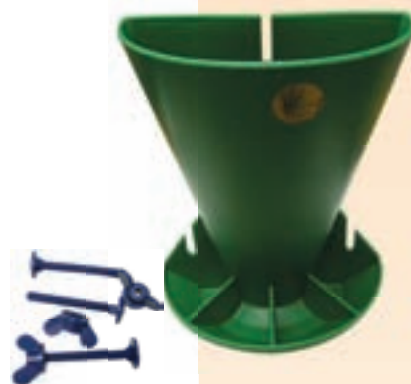

630 420 357 Kč 432 Kč
Samokrmítko plastové
pro příkrm selat na porodně
včetně setu montážních šroubů