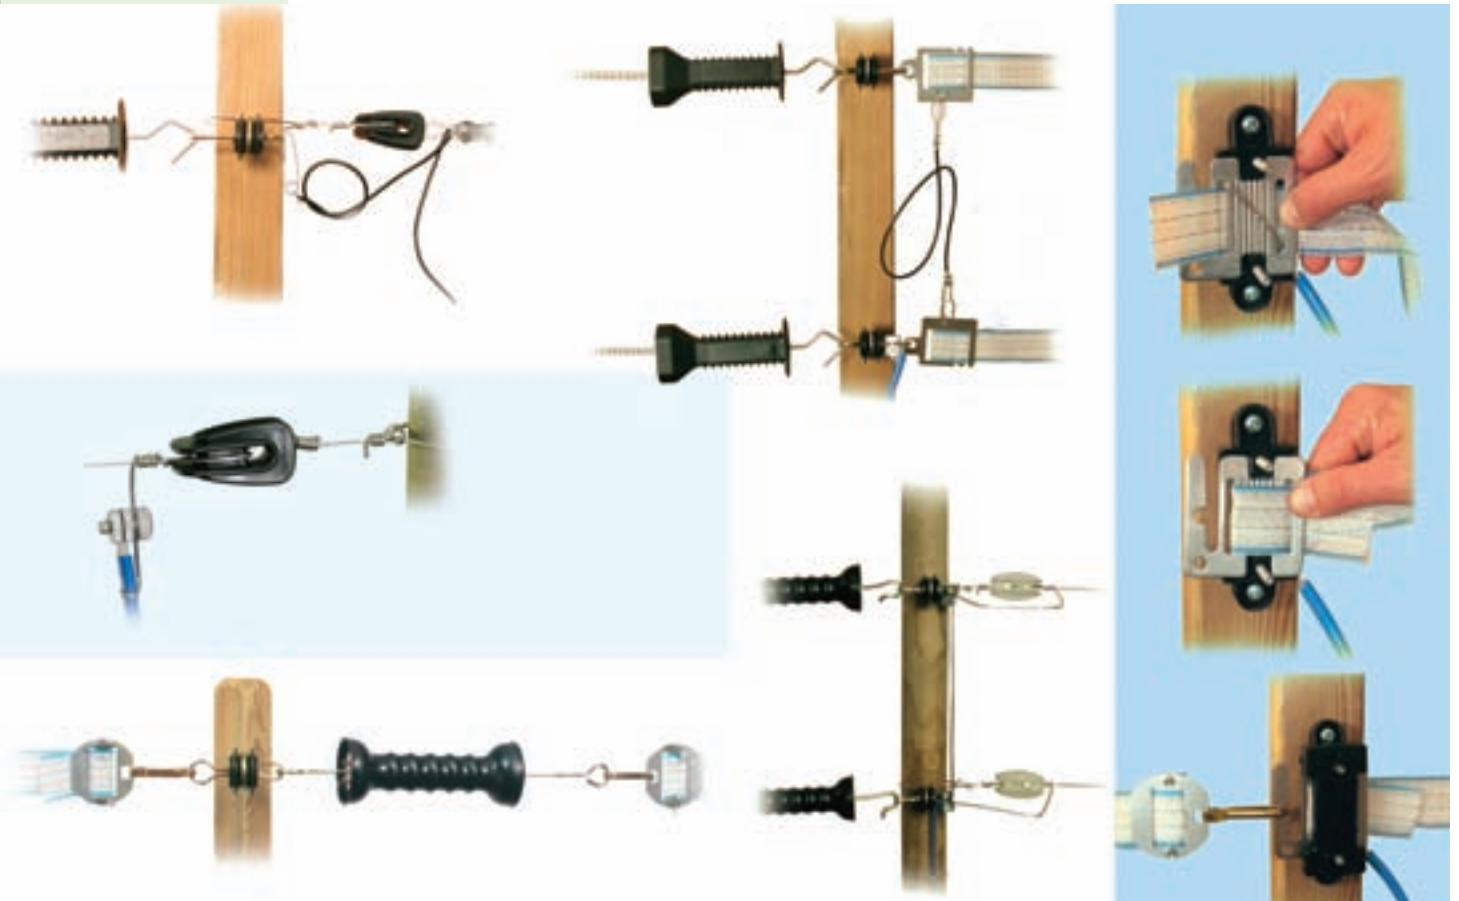

Ukázky zapojení elektrických ohradníků

Elektrické ohradníky - lanové svorky, navijáky

Spojky na pásy

11 666 302 19 Kč 23 Kč
Spojka na pásy 12 mm nerezová.

11 666 402 9 Kč 11 Kč
Spojka na pásy 10-12 mm nerez.