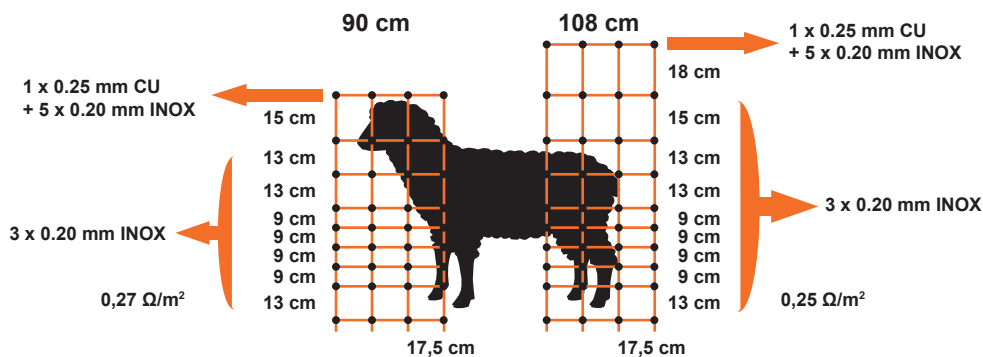

Sítě pro ovce **OVINET**, výška 108 cm

Křížení lanek u sítě **OVINET**

850 271 1600 Kč 1936 Kč
Sít' pro ovce **OVINET**, výška 90 cm
Délka 50 m. Jednoduchá kovová pozinkovaná špička.

850 273 1850 Kč 2239 Kč
Sít' pro ovce **OVINET**, výška 108 cm
Délka 50 m. Dvojitá kovová pozinkovaná špička.