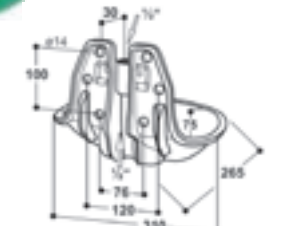

Hladinová napáječka Suevia Model 130 PN

Plastová napáječka pro skot, koně, ovce, kozy a psy. Ventil chráněn nerezovým krytem. Zátka pro vypuštění a snadné čištění. Jednoduše nastavitelná hladina vody. 1/2" přívod vody zprava, na vyžádání též zleva. Určená pro nízký tlak.