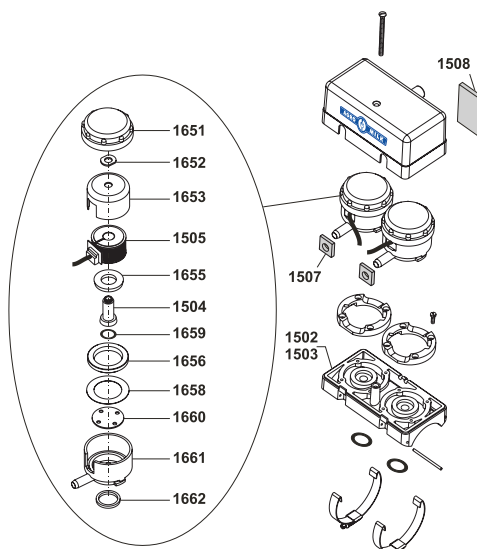

Pulzátory CZ

Použití pro konvové a potrubní dojení.

Provedení	synchronní
Pulzační poměr [%]	60 +/- 5
Počet pulzů [1/min]	50 +/- 2
Hmotnost [g]	150

1600 1129 Kč 1366 Kč
Pulzátor membránový BPM 362

- 1601 Víčko I. Filtru **93 Kč 113 Kč**
- 1602 Filtr molitanový **15 Kč 18 Kč**
- 1603 Víko pulzátoru AL **188 Kč 227 Kč**
- 1604 Okroužek 45x2 **2,30 Kč 2,80 Kč**
- 1605 Ventil **215 Kč 260 Kč**
- 1606 Tělo **399 Kč 483 Kč**
- 1607 Podložka **22 Kč 27 Kč**
- 1608 Membrána **15 Kč 18 Kč**
- 1609 Regulační šroub **180 Kč 218 Kč**
- 1610 Pružina **3,2 Kč 4 Kč**
- 1611 Jehla **31 Kč 38 Kč**
- 1612 Vložka **59 Kč 71 Kč**
- 1613 Víčko II. **82 Kč 99 Kč**

0906 1129 Kč 1366 Kč
Pulzátor membránový BPM 375

Pulzátor se používá pro strojní dojení koz. Konstrukcí vychází z membránového pulzátoru BPM - 362.

Provedení	synchronní
Pulzační poměr [%]	60 +/- 5
Počet pulzů [1/min]	80 +/- 2
Hmotnost [g]	150

Pulzátor je ovládán pomocí řídicí jednotky, pracuje asynchronně. Pulzátor dle požadavku zákazníka umožňuje dvojitý způsob filtrace - individuální či centrální. Upevňuje se pomocí dvou spon přímo na podtlakové potrubí.

- 1502 Tělo pulzátoru 2" **403 Kč 488 Kč**
- 1503 Tělo pulzátoru 3" **344 Kč 416 Kč**
- 1507 Filtr malý **7,50 Kč 9 Kč**
- 1508 Filtr velký **10 Kč 12 Kč**
- 1651 Víčko **65 Kč 79 Kč**
- 1652 Matice pláště cívky **11 Kč 13 Kč**
- 1653 Plášť **78 Kč 94 Kč**
- 1505 Cívka **320 Kč 387 Kč**
- 1655 Těsnění konické **16 Kč 19 Kč**
- 1656 Kroužek **65 Kč 79 Kč**
- 1658 Obruba **13 Kč 16 Kč**
- 1659 Okroužek 19x13 **4 Kč 5 Kč**
- 1660 Destička **85 Kč 103 Kč**
- 1661 Spodek **201 Kč 243 Kč**
- 1662 Těsnění **15 Kč 18 Kč**
- 1504 Čep **148 Kč 179 Kč**

Provedení	asynchronní
Pulzační poměr [%]	volitelný
Počet pulzů [1/min]	volitelný
Napětí	24 V=
Příkon [W]	8,6

1500 2598 Kč 3144 Kč
Pulzátor asynchronní elektromagnetický PAE - 2"

1501 2590 Kč 3134 Kč
Pulzátor asynchronní elektromagnetický PAE - 3"

1650 1182 Kč 1430 Kč
Pulzátor elektromagnetický BPE 345