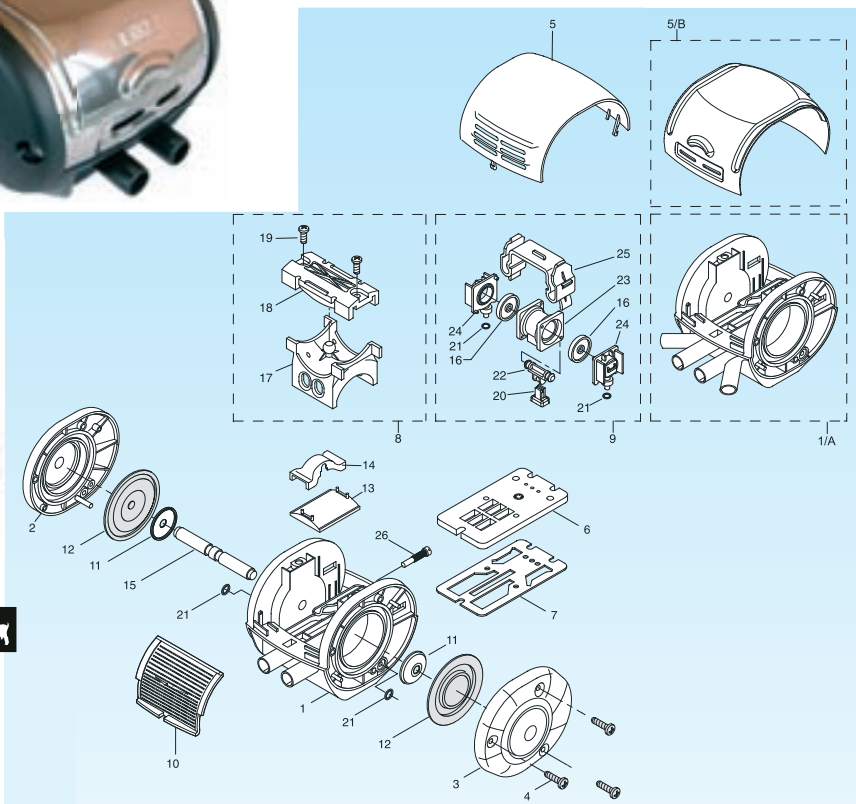

Pulzátory L02

InterPuls®

1099001 1643 Kč 1988 Kč
L02Air asynchronní pulzátor se
zvýšeným výkonem o 50%.

Poskytuje rovnoměrné dojení ve
všech provozních podmínkách, a to
díky obzvláště velké filtrační ploše.
Nový design umožňuje vyčistit
vzduchový filtr pouze jedním prstem,
bez demontáže krytu.

105 9029 1902 Kč 2301 Kč

Pulzátor L02 60/40 asynchronní - nerezový kryt

105 9030 1902 Kč 2301 Kč

Pulzátor L02 50/50 asynchronní

105 9034 2187 Kč 2646 Kč

Pulzátor L02 asynchronní čtyřcestný 50/50

105 9033 2187 Kč 2646 Kč

Pulzátor L02 asynchronní čtyřcestný 60/40

Provedení	asynchronní
Pulzační poměr [%] (dle přání)	50/50, 60/40, 65/35, 70/30
Počet pulzů [min]	nastavitelný od 50 do 180
Hmotnost [g]	300

Pozice	Objednací č.	Název	Cena	
1	105 0005	Tělo pulzátoru s dvěma výstupy	652 Kč	789 Kč
4	100 0023	Šroub bočních krytů	3 Kč	4 Kč
5/B	105 0056	Nerezový kryt	236 Kč	286 Kč
6	105 0007	Deska ventilu	496 Kč	600 Kč
7	105 0008	Těsnění desky ventilu	44 Kč	53 Kč
10	105 0027	Filtr	50 Kč	61 Kč
11	105 0009	Opěrná podložka membrány	22 Kč	27 Kč
12	101 0007	Membrána velká	54 Kč	65 Kč
13	105 0012	Šoupátko velké pro pulzační poměr 60/40	111 Kč	134 Kč
13	105 0015	Šoupátko velké pro pulz. poměr 50/50 pro ovce	111 Kč	134 Kč
14	105 0011	Polohovač velkého šoupátka	50 Kč	61 Kč
15	105 0047	Vodící hřídelka	186 Kč	225 Kč
16	105 0114	Membrána malá	36 Kč	44 Kč
20	105 0022	Šoupátko malé	55 Kč	67 Kč
21	100 0159	Těsnící okroužek	3 Kč	4 Kč
26	105 0004	Regulační šroub	40 Kč	48 Kč

105 0117 298 Kč 361 Kč

Set servisních dílů
na pulzátor L02 60/40

Obsahuje:

- membrána malá - 2 ks
- membrána velká - 2 ks
- šoupátko velké 60/40 - 1 ks
- O kroužek silikonový - 4 ks
- šroubek bočního krytu - 1 ks
- šroubek vzpěry - 1 ks