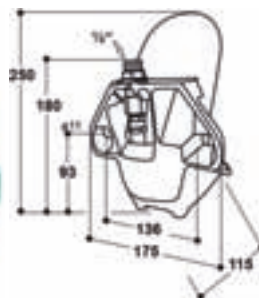

662 207 816 Kč 987 Kč

Napáječka Model 93

Litinová napáječka pro odstavená selata od 7 do 45 Kg. Velká miska vyrobená z litiny, kompletně lakovaná. Miska je designovaná tak, aby zabraňovala zanášení. 1/2" vnější závit ze shora. Plýtvání vodou sníženo na minimum. Průtok vody snadno nastavitelný zvenku pomocí regulačního šroubu.