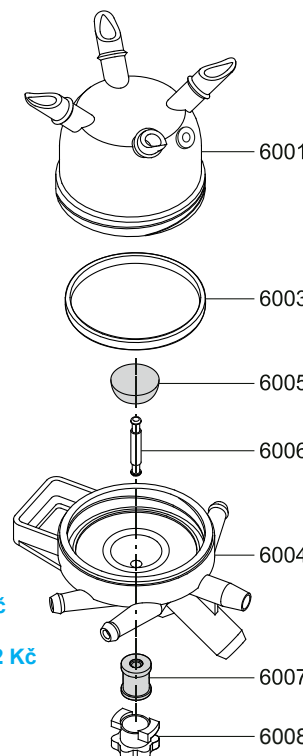

6003 Těsnění sběrače 13 Kč 16 Kč

6004 Spodek sběrače 113 Kč 137 Kč

6005 Hlavice sběrače 10 Kč 12 Kč

6006 Dřík sběrače 195 ccm 68 Kč 82 Kč

6007 Vložka zarážky 21 Kč 25 Kč