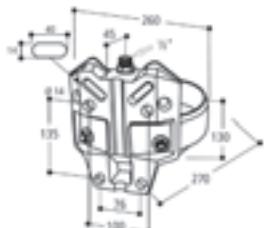

662 107 1608 Kč 1946 Kč

Napáječka nerezová misková Suevia Model 1100

Velká, hluboká mísa pro skot z nerezové oceli, odolná proti ořesům. Nízké ztráty vody v důsledku vnitřního okraje mísy. Velmi vysoký průtok vody do 20 l/min. Připojení R 1/2" shora. Speciální zadní smaltovaný litinový držák pro připevnění do pilíře, stěny nebo na trubku.