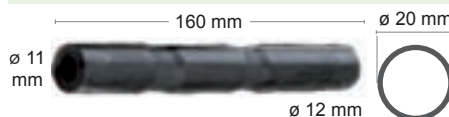

5551 45 Kč 55 Kč

Typ 7027.2637.140
Kód Spaggiari 0000/0490