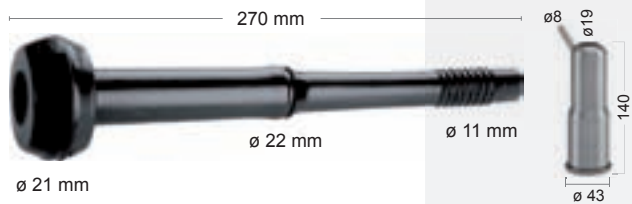

5195 88 Kč 107 Kč

Typ R-1C
Kód Spaggiari 0/0562