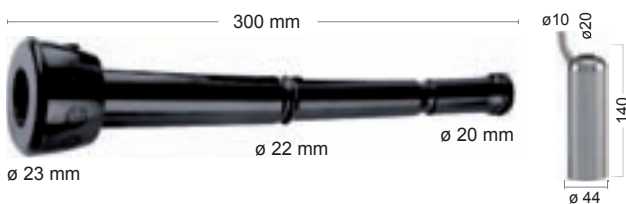

5207 88 Kč 107 Kč

Typ 960036-01
Kód Spaggiari 0/0325