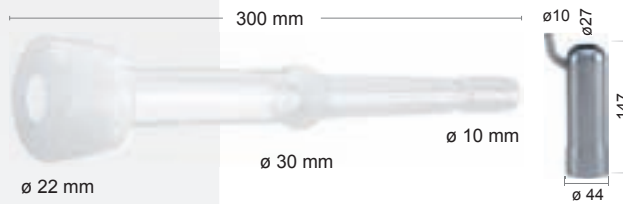

5512 238 Kč 288 Kč

Typ 7021.2725.030
Kód Spaggiari 0/215MSL