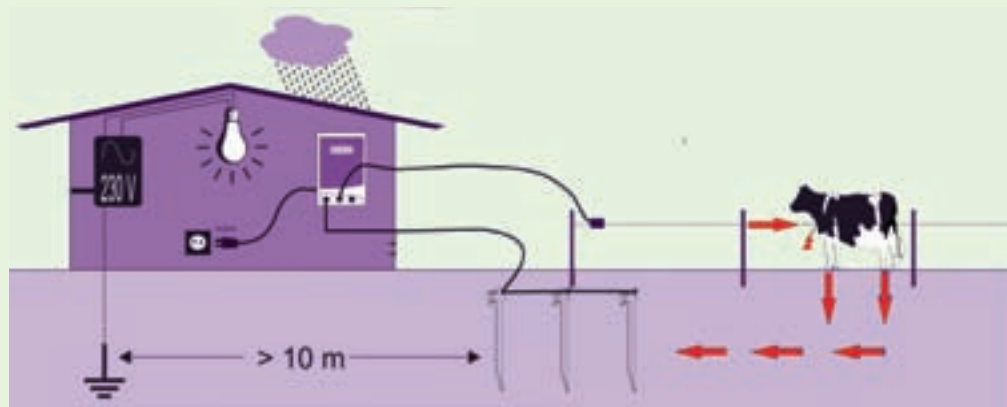

Důležitá je kvalita uzemnění zdroje:

Uzemnění zdroje musí být zcela oddělené od uzemnění domu a hromosvodu.

Instalujte v zemi minimálně 2 nebo 3 zemní tyče 1 metr dlouhé ve vzdálenosti přibližně 2 a 3 metry od sebe. Propojte spolu tyče, pokud možno v zemi a pak je spojení se svorkou "uzemnění" na zdroji. Použijte dobrý vodivý drát, například pozinkovaný vázací drát (průměr 2,5 mm²). Navlhčete půdu během instalace stejně jako v období sucha.