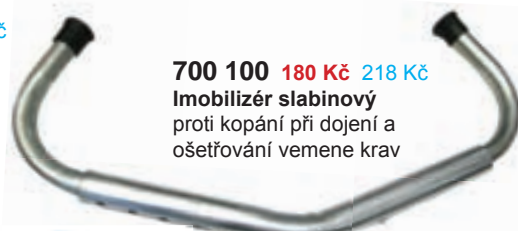

700 100 180 Kč 218 Kč
Imobilizér slabinový proti kopání při dojení a ošetřování vemene krav

650 250 000 818 Kč 990 Kč
Svěrka patní pro fixaci zadní končetiny pro bezpečnost obsluhy či veterináře