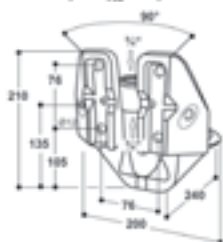

662 130 1332 Kč 1612 Kč

Napáječka misková Suevia Model 375.

Smaltovaná litinová napáječka pro skot, koně, ovce a kozy. Trubkový ventil - klidná hladina. Regulace množství vody. Připojení horní i dolní R 3/4". Montáž možná i do rohu.