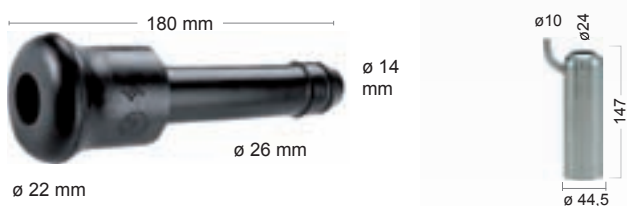

5353 80 Kč 97 Kč

Typ 68278
Kód Spaggiari 0/0462

Tyto návlečky nejsou originální. Původní čísla a popisy použité v tomto katalogu jsou pouze pro referenční účely.

Vyhrazujeme si právo změny cen.

Aktuální ceny a novinky na tel. nebo www stránkách.