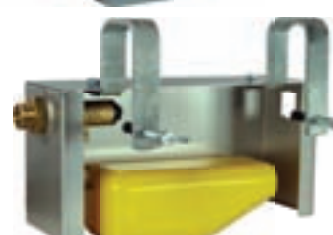

662 498 1608 Kč 1946 Kč
Nerezový box s nízkotlakým plovákovým ventilem Model 475. Připojení 3/4". Max tlak 1 Bar.