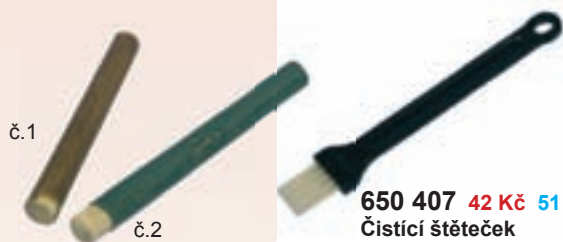

Ruční stříhací potřeby a příslušenství

Brusná pasta Kč
650 405 č.1 jemná 377 Kč 456 Kč
650 406 č.2 hrubší 361 Kč 437 Kč

650 407 42 Kč 51 Kč
Čistící štěteček
na stříhací nože

Olej na stříhací
strojky

650 404
50 Kč 61 Kč
0,1 ltr.