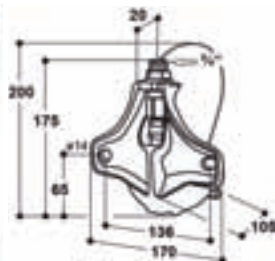

662 202 348 Kč 421 Kč

Napáječka Model 140P

Napáječka s mosazným ventilem pro selata od narození do 15 Kg. S mosazným ventilem (možnost objednat i s nerezovým ventilem). Miska je vyrobená z robustní AQUATHAN umělé hmoty. Hladký ventil s odkapávacím šroubem přiláká nově narozená selata k pití (pouze ve verzi s mosazným ventilem). 1/2" vnější závit ze shora. Regulace průtoku vody zvětšením trysky.