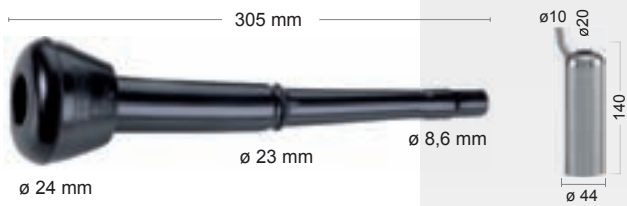

5203 88 Kč 107 Kč

Typ 960017-02
Kód Spaggiari 0/0266