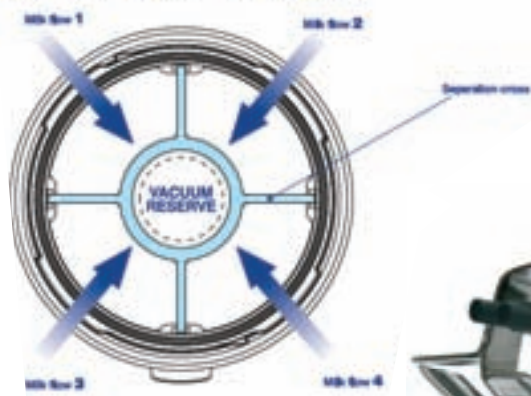

Sběrač LUNIK 350 InterPuls®

> Anti cross-contamination system