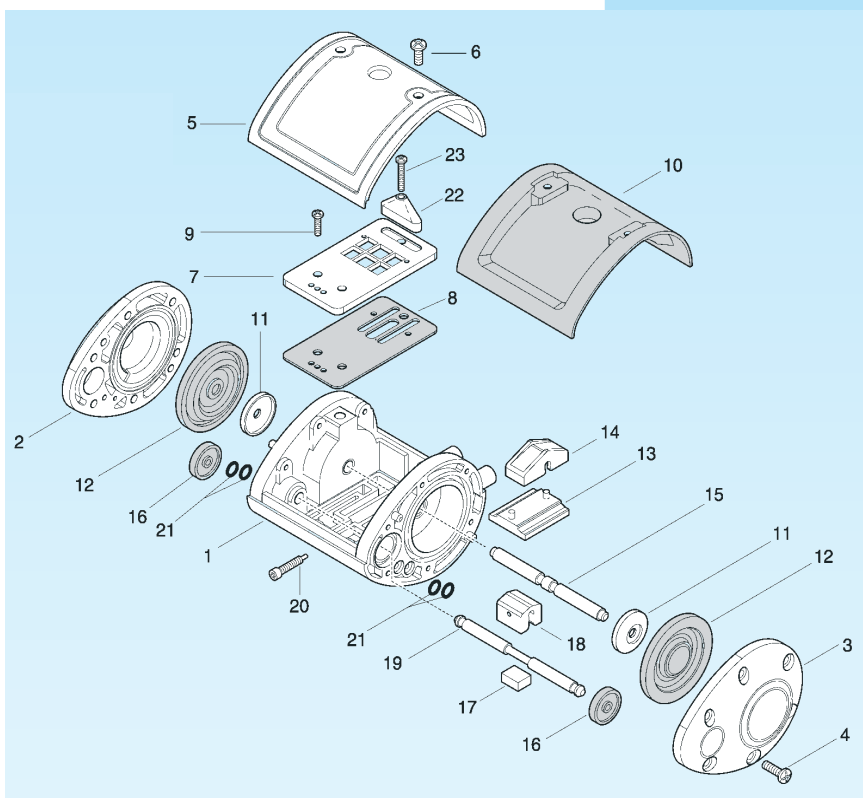

101 0236
425 Kč 515 Kč
Set servisních dílů
na pulzátor LL90 60/40
Set obsahuje:
- membrána malá - 2 ks
- membrána velká - 2 ks
- šoupátko velké 60/40 - 1 ks
- filtr - 1 ks
- šroubek krytu - 1 ks
- šroubek bočního krytu - 2 ks
- okroužek - 4 ks

Poz.	Obj.č.	Název	Cena
1	101 0005	Tělo pulzátoru s dvěma výstupy	1152 Kč 1394 Kč
4	100 0023	Šroub bočních krytů	3 Kč 3,60 Kč
7	101 0085	Deska ventilu	701 Kč 848 Kč
8	100 0035	Těsnění desky ventilu	46 Kč 56 Kč
10	101 0006	Filtr	115 Kč 139 Kč
11	100 0041	Opěrná podložka membrány	28 Kč 34 Kč
12	101 0007	Membrána velká	54 Kč 65 Kč
13	101 0001	Šoupátko velké pro pulzační poměr 60/40	127 Kč 154 Kč
13	101 0002	Šoupátko velké pro pulz. poměr 50/50 pro ovce	141 Kč 171 Kč
14	101 0098	Polohovač velkého šoupátka	55 Kč 67 Kč
15	105 0047	Vodící hřídelka	186 Kč 225 Kč
16	105 0114	Membrána malá	36 Kč 44 Kč
17	100 0052	Šoupátko malé	52 Kč 63 Kč
18	100 0053	Polohovač malého šoupátka	49 Kč 59 Kč
20	101 0015	Regulační šroub	43 Kč 52 Kč
21	100 0159	Těsnící okroužek	3 Kč 3,60 Kč

Adaptéry