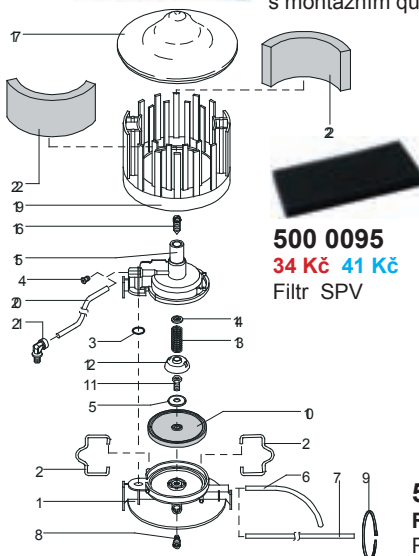

500 9001
3166 Kč 3831 Kč
Výkonný ventil
MCV 4000 L

500 9002
4485 Kč 5427 Kč
Výkonný ventil
MCV 6000 L

500 9003
2043 Kč 2472 Kč
Senzor SPV

500 9024
2408 Kč 2914 Kč
Senzor SPV
s montážním quick kitem

500 0095
34 Kč 41 Kč
Filtr SPV