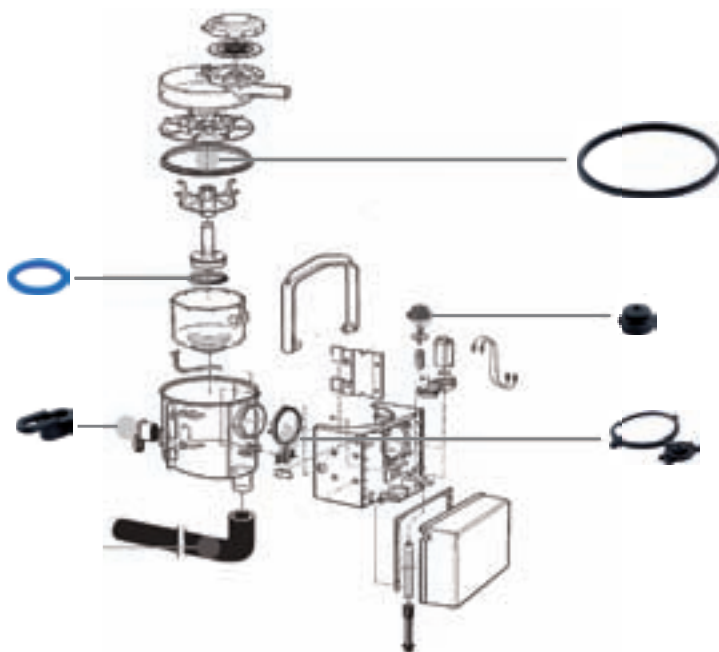

2400 697 Kč 843 Kč

Alternativní sada těsnění na Milkmetr DELAVAL FLOWMASTER MM15