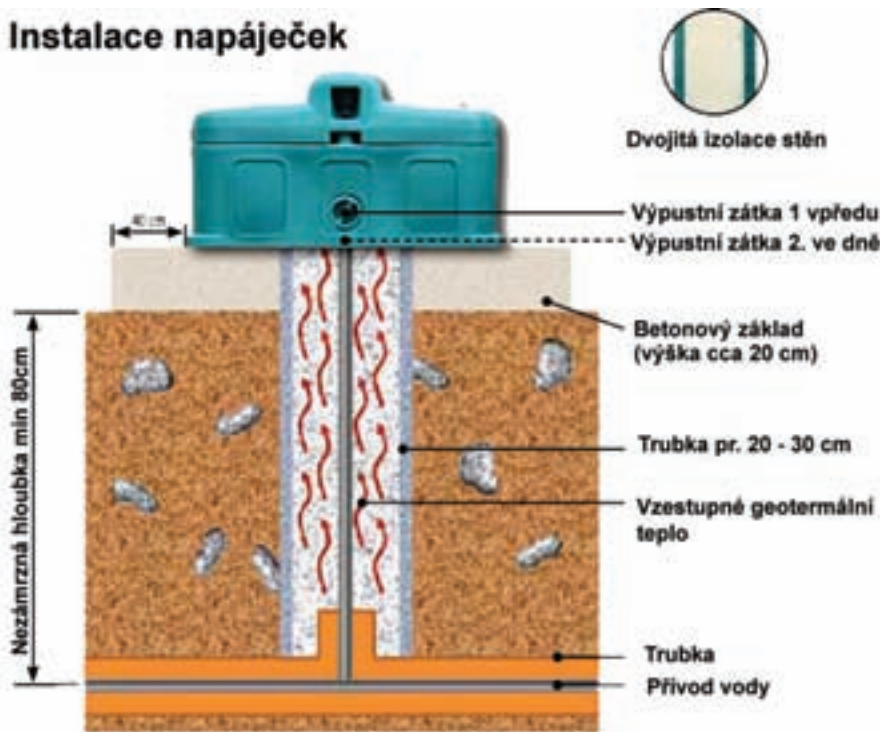

Míčové napáječky jsou vhodné pro celoročně využívané pastviny, zejména pak pro masná plemena skotu a koně, případně pro nezateplené stáje s dojnícemi. Využívá se zde efektu relativně teplé přívodní vody o teplotě cca 6 °C a minimálních tepelných ztrát z izolovaného zásobníku. Voda tak nezamrzne ani při silných mrazech, jelikož do zásobníku je stále přiváděna relativně teplá voda. V horkých letních dnech je naopak voda příjemně chladná. Uzavření zásobníku zajišťuje plovoucí míč, který se při pití odtláčí stranou a po skončení se samočinně vrátí zpět a dojde k uzavření otvoru. Aby napájecí voda byla nezávadná, je nutné napáječky pravidelně čistit (min. každé 2 týdny)! K čištění zásobníku napáječky slouží vypouštěcí ventily. Jeden je ve dně a druhý v přední stěně napáječky.

Od roku 2011 byla zcela změněna konstrukce těchto napáječek.

- Byla zvětšena vypouštěcí zátka a přidána do dna druhá vypouštěcí zátka, aby bylo možné provést vypuštění vody i v mrazu.
- Napájecí ventil byl zaměněn za ventil s velkým průtokem Model 700 MaxiFlow (objednávací číslo 6620501).
- Těsnění bylo nahrazeno jiným materiálem a jiným profilem.
- Víko je na pantu a pro snadné otevírání slouží jen jeden šroub.
- Duté stěny jsou vyplněné tepelnou izolací.
- Velmi jednoduché čištění.

Při mrazech do -25 °C zajistí funkci napáječky cca 10–15 zvířat na jednom míči. Pro celoroční provoz není třeba žádná energie.

Instalace napáječek