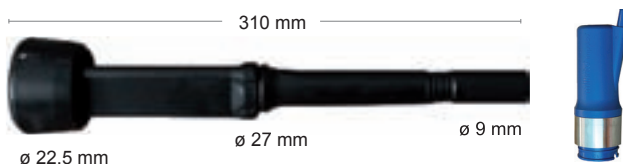

5171 Struková návlečka 171 **145 Kč 176 Kč**