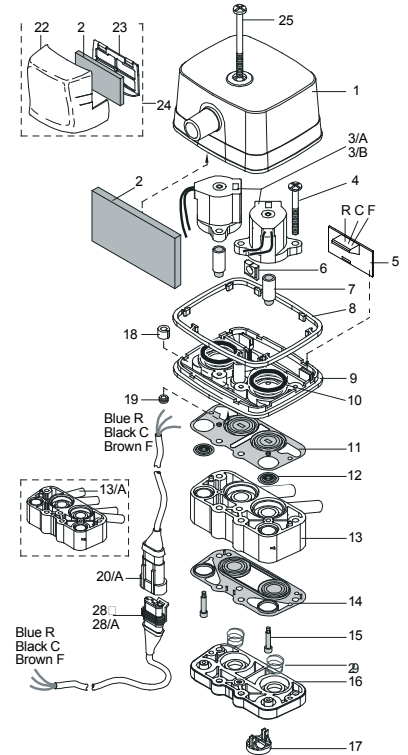

103 0110 34 Kč 41 Kč
Filtr pulzátoru LE/LP/CV20

103 0256 214 Kč 259 Kč
Píst LE/LP/LU20

103 0314 459 Kč 555 Kč
Cívka pulzátorů LE/LP/LU20

103 0500
795 Kč 962 Kč
Set servisních dílů
na pulzátor LE/LP20

Pulzátory - LE20 a LP20