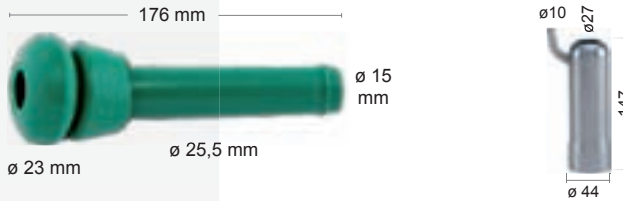

5514 275 Kč 333 Kč

Typ 7029.2725.010
Kód Spaggiari 0/V610