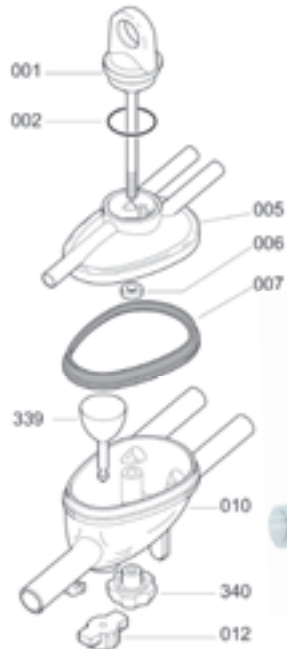

200 0081 343 Kč 415 Kč
Struková návlečka silikonová pro kozy InterPuls

200 0076 147 Kč 178 Kč
Strukové pouzdro pro kozy InterPuls

200 0069 371 Kč 449 Kč
Struková návlečka silikonová pro ovce InterPuls

200 0077 143 Kč 173 Kč
Strukové pouzdro pro ovce InterPuls