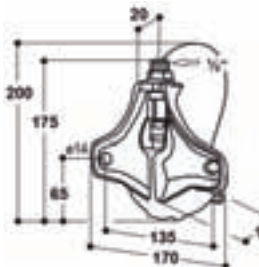

662 204 768 Kč 929 Kč

Napáječka Model 92R

Pro selata do 35 Kg. S ventilem z nerezové oceli. Miska vyrobená z litiny, kompletně lakovaná. Průtok vody snadno nastavitelný zvenku pomocí regulačního šroubu. Miska s „kapucí“ zabraňuje zanášení. 1/2" vnější závit ze shora.