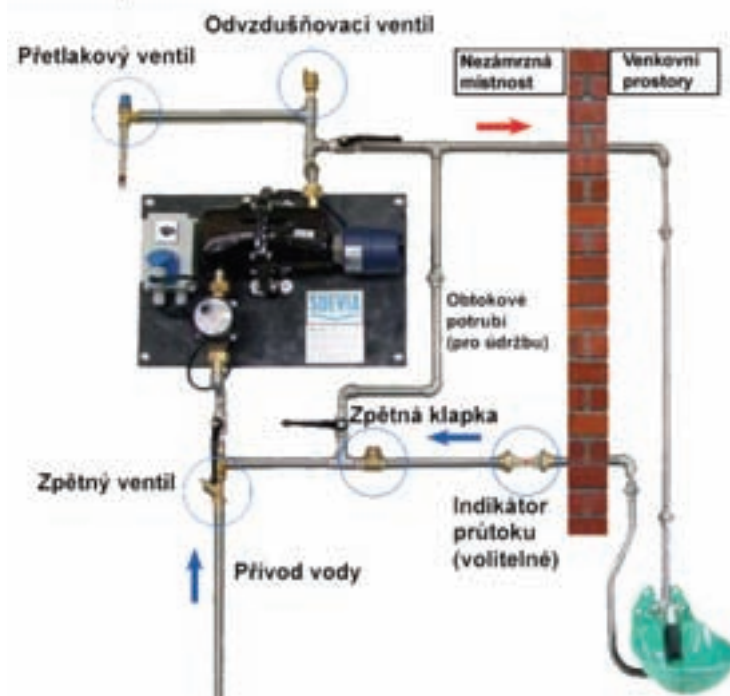

Instalace potrubního ohřivače