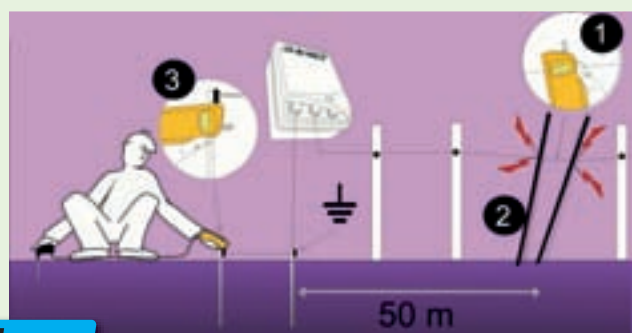

Kontrola uzemnění voltmetrem:

Chcete-li provést test uzemnění, nejprve zkontrolujte, zda napětí na vodiči ohrady je (1) je větší než 2000 V ve vzdálenosti alespoň 50 m od připojení uzemnění. Následně zkratujte vodič ohrady kovovou tyčí se zemí. Napětí na vodiči ohradníku musí být nižší než 1000 V (2). Změřte napětí na konci tyče uzemnění (3).

Pokud přesáhne 500 V, zvlhčete půdu nebo přidejte zemní tyč. Opakujte test, dokud se nedosáhne uspokojivé hodnoty.