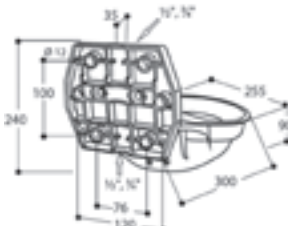

662 110 828 Kč 1002 Kč

Napáječka misková Suevia Model 12 P

Pro koně. Vyrobená je z vysoce kvalitního plastu AQUATHAN, který je extrémně pružný, s velmi vysokou odolností proti nárazu. Bez ostrých hran zabraňující zranění. Průtok vody je plynule nastavitelný pomocí regulačního šroubu. Klidná hladina vody prostřednictvím trubkového ventilu. Pro vysoký i nízký tlak. Připojení R 1/2" shora. Možnost připojení do okruhu.