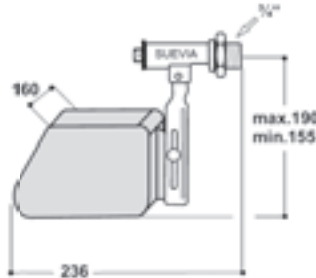

662 504 864 Kč 1045 Kč

Plovákový ventil MASTERFLOW Model 723.
Průtok až 40 L/min. Připojení 3/4". Max tlak 5 Bar.

662 490 1236 Kč 1496 Kč
Velmi výkonný plovákový ventil WATER BOSS s držákem.
Plášť je vyroben z kvalitního plastu. Připojení 3/4". Nastavitelná hladina vody, provozní tlak 0,5 - 5 bar. Průtok 80L/min při tlaku 3 bar.

662 491 1212 Kč 1467 Kč
Velmi výkonný plovákový ventil WATER BOSS bez držáku
Plášť je vyroben z kvalitního plastu. Připojení 3/4". Nastavitelná hladina vody, provozní tlak 0,5 - 5 bar. Průtok 80L/min při tlaku 3 bar.