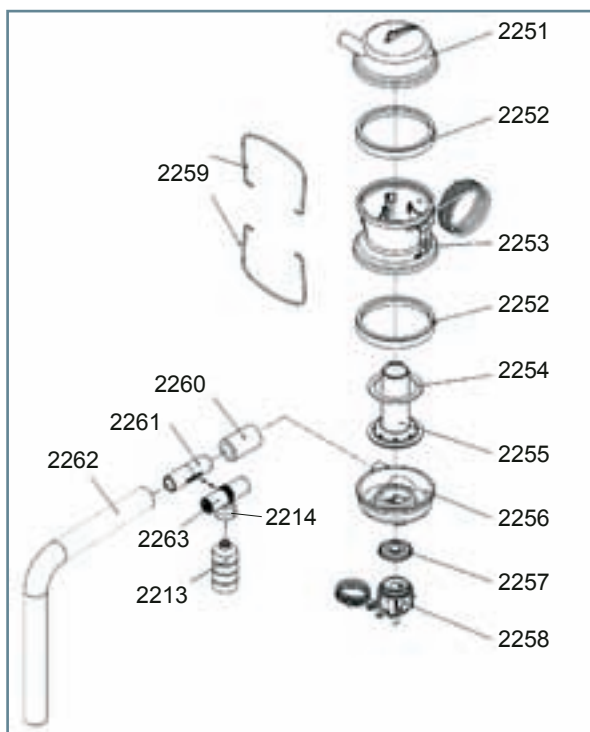

2264 690 Kč 835 Kč
Alternativní sada těsnění průtokoměru AFIFLO.

2258
3490 Kč 4223 Kč
Ventil solenoid

2255
1029 Kč 1245 Kč
Ventil AFIFLO

2251 Víko průtokoměru horní **528 Kč 639 Kč**
2256 Dolní kryt **462 Kč 560 Kč**
2259 Spony přídržné **344 Kč 416 Kč**

2257
203 Kč 246 Kč
Membrána ventilu