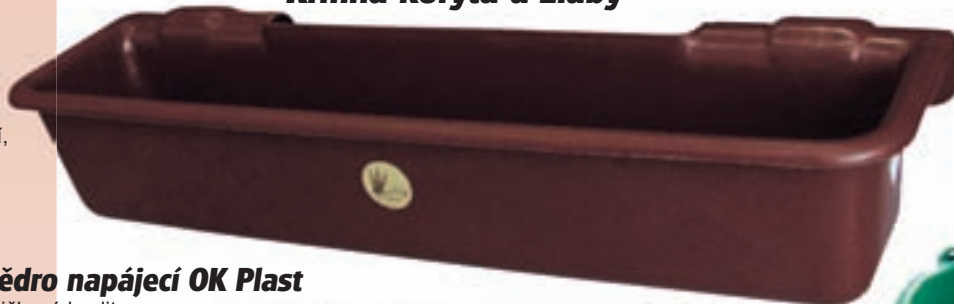

Krmná koryta a žlaby

630 1200

1091 Kč 1320 Kč

Žlab závěsný 50 ltr.
pro skupiny telat a ovcí,
hmotnost 5,8 kg

630 119

410 Kč 496 Kč

Krmný kbelík
pro koně 20 ltr.