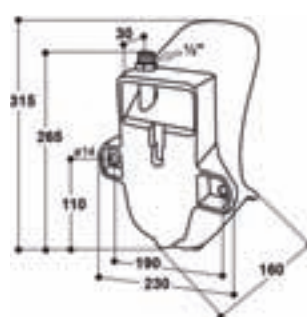

662 209 1332 Kč 1612 Kč

Napáječka Model 96

Litinová napáječka pro prasnice a kance. Velká miska vyrobená z litiny, kompletně lakovaná – nabízí maximální možnou stabilitu, není možná deformace (je velmi robustní). Ventil je vyroben z nerezové oceli. Průtok vody snadno nastavitelný zvenku pomocí regulačního šroubu. 1/2" vnější závit ze shora.