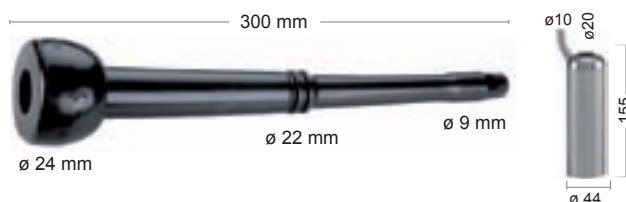

5300 88 Kč 107 Kč

Typ 955390-80
Kód Spaggiari 0/0243

S.A. CHRISTENSEN

5420 88 Kč 107 Kč

Typ 252.15.010
Kód Spaggiari 0/0529