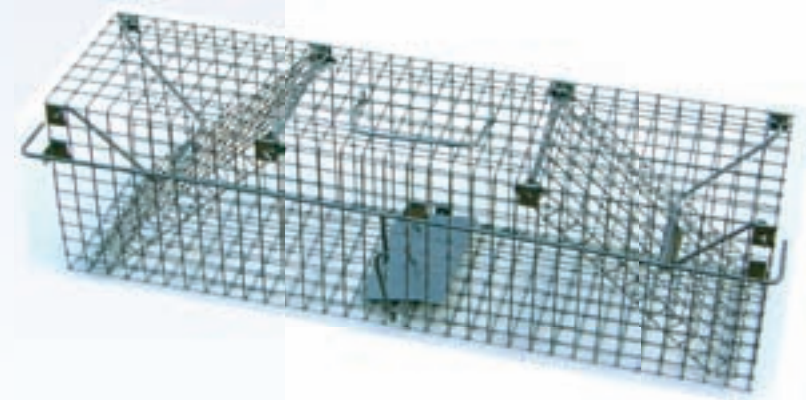

670 877 62 Kč 75 Kč
Past čelist'ová na
hraboše a hryzce

670 886 895 Kč 1083 Kč
Past na kuny a tchoře, je průchozí s 2 dvířky,
rozměry: 190 x 240 x 1000 mm, zesílená
konstrukce

670 853 655 Kč 793 Kč
Past velká s hákem
na kuny a tchoře
rozměry: 240 x 240 x 650 mm

670 887 705 Kč 853 Kč
Past na lasice, hranostaje a norka 1 dvířka,
rozměry: 180 x 180 x 810 mm, zesílená
konstrukce

9991 360 Kč 436 Kč
Past na potkany a krysy střední,
rozměry: 150 x 200 x 400 mm,
zesílená konstrukce