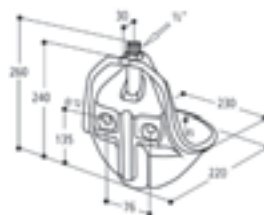

662 102 1188 Kč 1438 Kč

Napáječka misková Suevia Model 20

Smaltovaná litinová napáječka pro skot a koně. Trubkový ventil - klidná hladina. Mosazné připojení R 1/2".