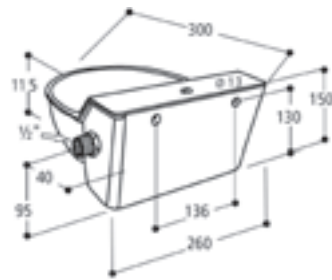

662 100 1152 Kč 1394 Kč

Hladinová napáječka Suevia Model 130 P

Plastová napáječka pro skot, koně, ovce, kozy a psy. Ventil chráněn nerezovým krytem. Zátka pro vypuštění a snadné čištění. Jednoduše nastavitelná hladina vody. 1/2" přívod vody zprava, na vyžádání též zleva.