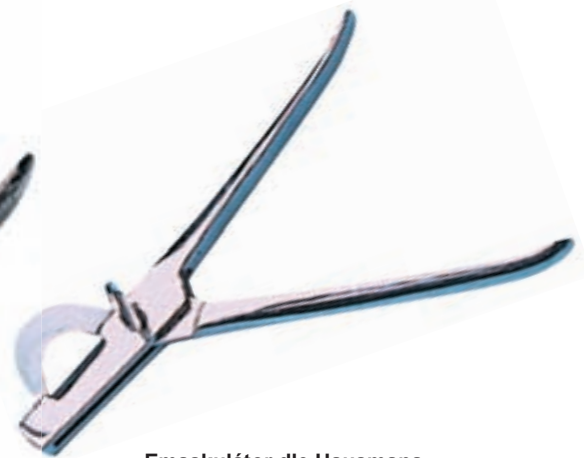

Kleště na štípání zoubků selat
461 060 000 ocelové
122 Kč 148 Kč
645 60 nerezové
129 Kč 156 Kč

Emaskulátor dle Hausmana
700 312 malý 150 mm **468 Kč 566 Kč**

Kastrace

700 531 243 Kč 294 Kč
Smyčky fixační pro prasata
s aretací