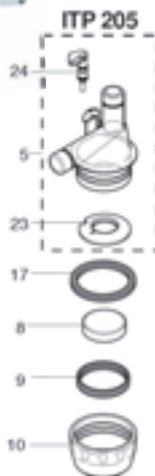

202 0009 79 Kč 96 Kč

Y rozvodka pro mléko bez přísávací trysky

202 0023 106 Kč 128 Kč

Y rozvodka pro mléko s přísávací tryskou

206 0060 77 Kč 93 Kč
Koleno pro ITP 206

Poz.	Obj. č.	Název	Cena
001	203 0003	Závěsný šroub	306 Kč 370 Kč
002	203 0036	Těsnění šroubu	6 Kč 7 Kč
005	203 0029	Vršek sběrače	428 Kč 518 Kč
006	203 0027	Těsnění malé	16 Kč 19 Kč
007	203 0005	Těsnění sběrače	75 Kč 91 Kč
339	203 0038	Ventil	147 Kč 178 Kč
010	203 0030	Spodek sběrače	428 Kč 518 Kč
340	203 0023	Matice	74 Kč 90 Kč
012	203 0006	Zarážka	17 Kč 21 Kč