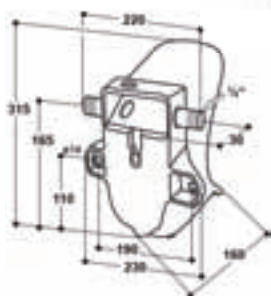

662 209 1332 Kč 1612 Kč

Napáječka Model 96

Litinová napáječka pro prasnice a kance. Velká miska vyrobená z litiny, kompletně lakovaná – nabízí maximální možnou stabilitu, není možná deformace (je velmi robustní). Ventil je vyroben z nerezové oceli. Průtok vody snadno nastavitelný zvenku pomocí regulačního šroubu. 1/2" vnější závit ze shora.