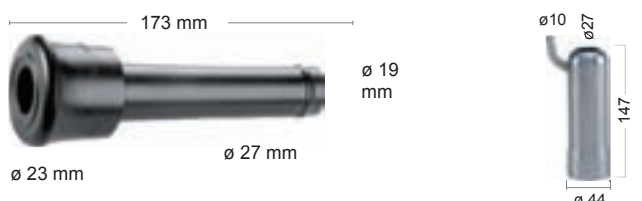

5501 80 Kč 97 Kč

Typ 7021.2725.110
Kód Spaggiari 0/0169