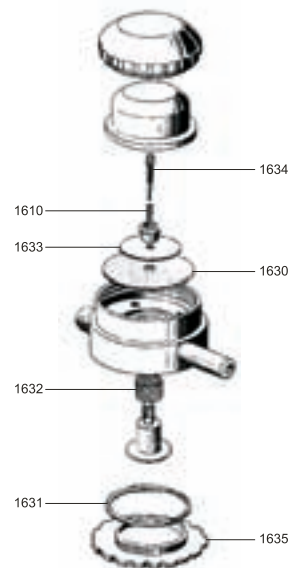

1621 9 Kč 11 Kč
Membrána - 1 otvor

1623 11 Kč 13 Kč
Membrána - 3 otvory

1624 1,20 Kč 1,50 Kč
Těsnění

Pulzátor membránový jednotkový PMJ

- 1630 Membrána pulzátoru PMJ **7,50 Kč 9 Kč**
- 1631 Okroužek 50/3 PMJ **6,5 Kč 8 Kč**
- 1632 Sítko PMJ **3 Kč 4 Kč**
- 1633 Podložka PMJ **22 Kč 27 Kč**
- 1634 Jehla pulzátoru PMJ **21 Kč 25 Kč**
- 1610 Pružina **3,2 Kč 4 Kč**