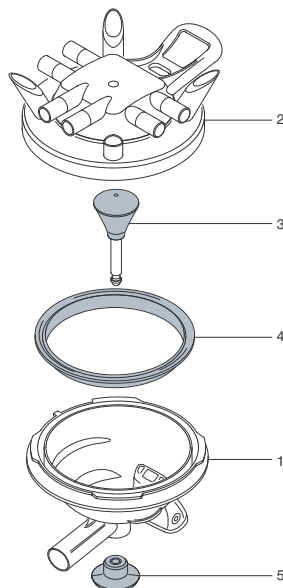

InterPuls® Sběrač LUNIK 200

157 9003 1284 Kč 1554 Kč
Sběrač asynchronní - objem 200 ccm.
Hmotnost 540 g.
Výstup pro mléko průměr 19 x 14 mm.
Vstup pro mléko 14 x 10 mm.
Vstup i výstup podtlaku 10 x 8 mm.

Pozice	Obj. číslo	Název	Cena
1	157 0045	Spodek	401 Kč 485 Kč
2	157 0002	Vršek	663 Kč 802 Kč
3	157 0042	Ventil	170 Kč 206 Kč
4	157 0029	Těsnění	77 Kč 93 Kč
5	158 0134	Zarážka	47 Kč 57 Kč