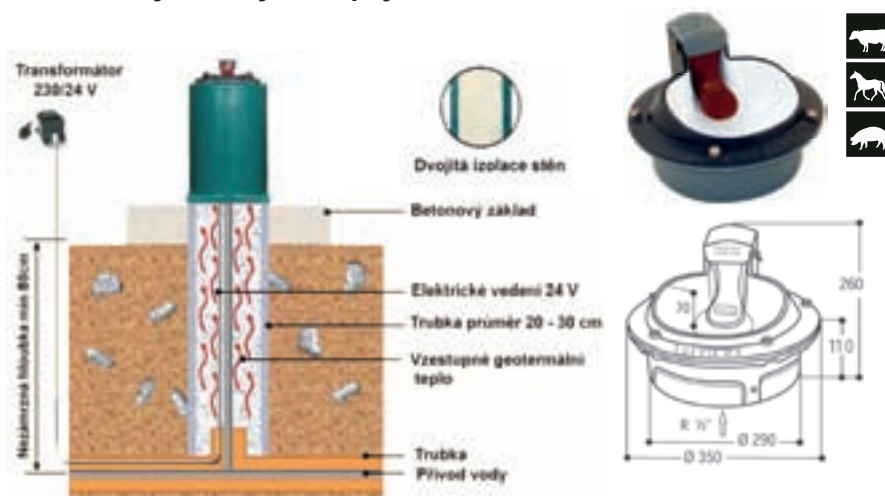

Intalace vyhříváných napáječek

661 010 4896 Kč 5924 Kč

Vyhříváná napáječka Suevia Model 41A
Pro skot, koně a prasata. Litinová napáječka s velkým jazykovým ventilem. Uvnitř je bíle smaltovaná. Montuje se na thermo podstavec. Regulace množství vody probíhá pomocí výměny trysky. Mrazu odolná do teploty cca -25°C. Výkon topného tělesa je 80 Watt. Pro napájení elektrickým proudem je třeba transformátor 230/24V SUEVIA min.100 W. Pro napájení 15 až 20 zvířat, průtok vody až 15 l / min. Přípojka vody zdola R 1/2". Topné těleso 24 V, 80 W.

661 008 4896 Kč 5924 Kč ❄️ -35°C

Vyhříváná napáječka Suevia Model 41A - SIBERIA - 35°C.
Topné těleso 24 V, 180 W.

661 011 5064 Kč 6127 Kč

Vyhříváná hladinová napáječka Suevia Model 43 A

Pro telata, koně, ovce, kozy, jeleny a další malá domácí zvířata. Je vyrobena z litiny, uvnitř bíle smaltovaná. Montuje se na thermo podstavec. Mrazu odolná až do -20°C. Nastavitelná hladina vody. Pro nainstalovaný plovací ventil by tlak vody neměl přesáhnout 5 barů. Průtok 4-5 litrů/min., v závislosti na tlaku vody. Jedna napáječka je vhodná pro 15-20 zvířat. Pro napájení elektrickým proudem je třeba transformátor 230/24V SUEVIA min.100 W. Přípojka vody zdola R 1/2". Topné těleso 24 V, 80 W.

661 009 5064 Kč 6127 Kč ❄️ -30°C

Vyhříváná hladinová napáječka Suevia Model 43 A - SIBERIA - 30°C.
Topné těleso 24 V, 180 W.

661 023 3072 Kč 3717 Kč

Thermo podstavec Suevia Model 348 pro napáječky 41 A a 43 A. Výška 80 cm. Silnostěnná tepelná izolace.

661 022 3360 Kč 4066 Kč

Thermo podstavec Suevia Model 345 pro napáječky 41 A a 43 A. Výška 80 cm + 30 cm pro zapuštění do země. Silnostěnná tepelná izolace.

661 021 2424 Kč 2933 Kč

Thermo podstavec Suevia Model 346 pro napáječky 41 A a 43 A. Výška 60 cm. Silnostěnná tepelná izolace. Připevnění do země.

661 020 2040 Kč 2468 Kč

Thermo podstavec Suevia Model 344 pro napáječky 41 A a 43 A. Výška 40 cm. Silnostěnná tepelná izolace. Připevnění do země.