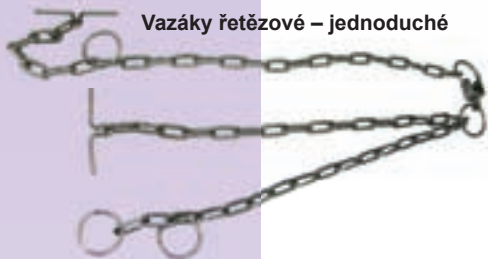

Karabina nerez
6050 5x50 40 Kč 48 Kč
6051 6x60 42 Kč 51 Kč
6052 7x70 61 Kč 74 Kč

300 152 75 Kč 91 Kč
Karabina PANIK
velká s obrtlíkem

670 507
65 Kč 79 Kč
Karabina ROBUS

Fixační pomůcky

Vazáky řetězové – jednoduché