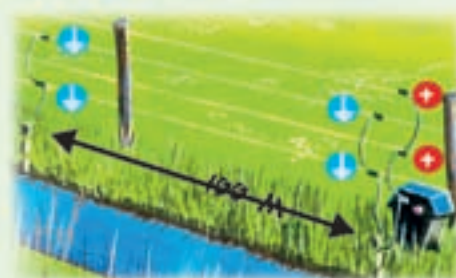

Důležitá je kvalita uzemnění zdroje:

Uzemnění zdroje musí být zcela oddělené od uzemnění domu a hromosvodu.

Instalujte v zemi minimálně 2 nebo 3 zemní tyče 1 metr dlouhé ve vzdálenosti přibližně 2 a 3 metry od sebe. Propojte spolu tyče, pokud možno v zemi a pak je spojení se svorkou "uzemnění" na zdroji. Použijte dobrý vodivý drát, například pozinkovaný vázací drát (průměr 2,5 mm²). Navlhčete půdu během instalace stejně jako v období sucha.

Chcete-li provést test uzemnění, nejprve zkontrolujte, zda napětí na vodiči ohrady je (1) je větší než 2000 V ve vzdálenosti alespoň 50 m od připojení uzemnění. Následně zkratujte vodič ohrady kovovou tyčí se zemí. Napětí na vodiči ohradníku musí být nižší než 1000 V (2). Změřte napětí na konci tyče uzemnění (3).