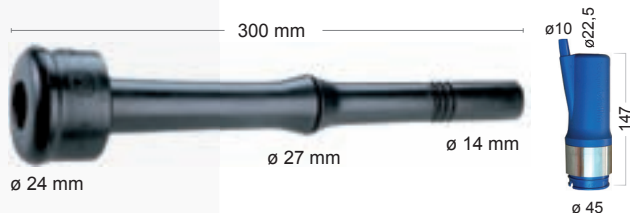

STRANGKO

5450 88 Kč 107 Kč

Typ 3426010-01
Kód Spaggiari 0/0432

5451 88 Kč 107 Kč

Typ 3426018
Kód Spaggiari 0/0600

5452 88 Kč 107 Kč

Typ 3426024
Kód Spaggiari 0/0702

5453 88 Kč 107 Kč

Typ 3426008
Kód Spaggiari 0/0677

SURGE

MANUS

5462 88 Kč 107 Kč

Typ 10025
Kód Spaggiari 0/500TV

5300 88 Kč 107 Kč

Typ 955390-80
Kód Spaggiari 0/0243

S.A. CHRISTENSEN

5420 88 Kč 107 Kč

Typ 252.15.010
Kód Spaggiari 0/0529

5421 88 Kč 106 Kč

Typ 252.15.022
Kód Spaggiari 0/0639

GASCOIGNE MELOTTE

5402 88 Kč 107 Kč

Typ 381989
Kód Spaggiari 0/0491

5403 88 Kč 107 Kč

Typ 381985
Kód Spaggiari 0/0492

Tyto návlečky nejsou originální. Původní čísla a popisy použité v tomto katalogu jsou pouze pro referenční účely.