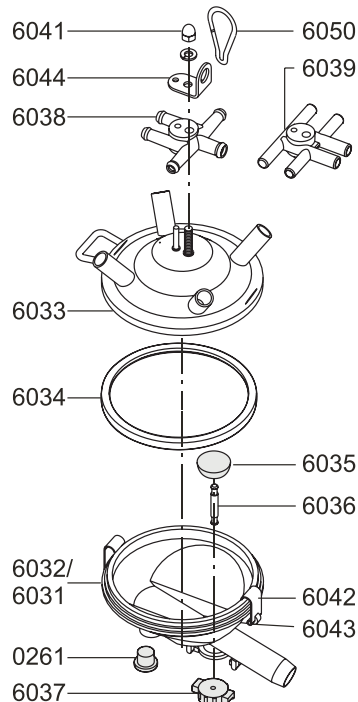

6009 12 Kč 15 Kč
Dřík sběrače 120 ccm

6014 13 Kč 16 Kč
Kroužek sběrače

6011 14 Kč 17 Kč
Očko sběrače závěsné

6010 12 Kč 15 Kč
Zarážka sběrače 120 ccm

6033 Vršek sběrače – NEREZ 1239 Kč 1499 Kč

6034 Těsnění 110 Kč 133 Kč