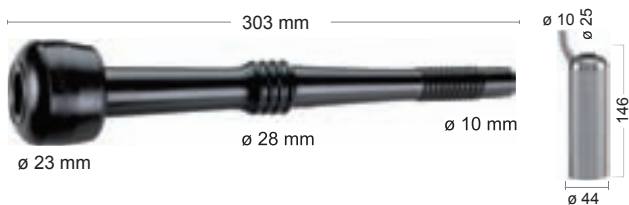

FULLWOOD

5250 88 Kč 106 Kč

Typ 20168
Kód Spaggiari 0/0556