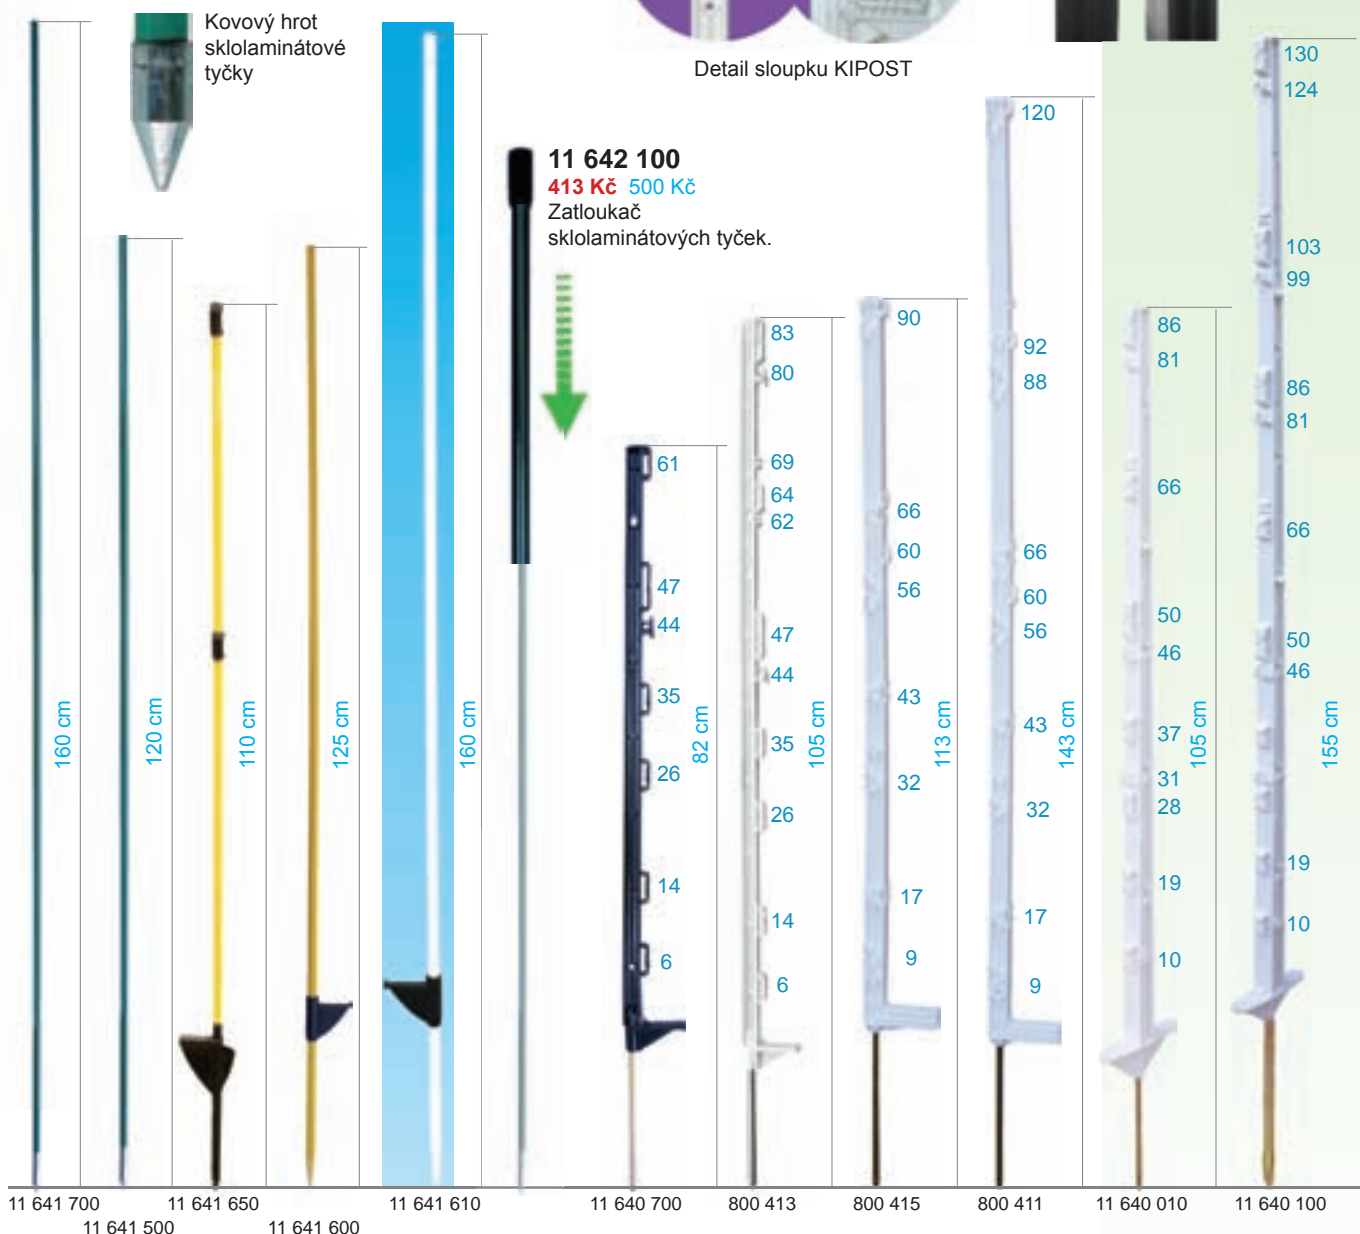

800 308
3,6 Kč 4,40 Kč
ISOBLOC

11 655 502
3,8 Kč 4,60 Kč
IRUBLOC

Detail sloupku KIPOST

Detail sloupku
ISOPOST

Příslušenství

11 676 302 15 Kč 18,20 Kč
Lanová svorka DUPLEX 3 mm nerezová

11 676 402 25 Kč 30,30 Kč
Lanová svorka DUPLEX 5 mm nerezová