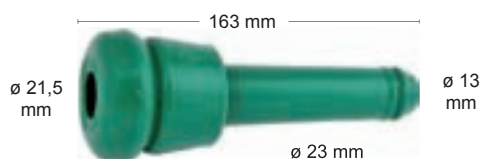

Hadice pro robot LELY

kód	kód Spaggiari	ø A x ø B	ø C x ø D	typ	délka (cm)	cena
5702	2200/0700	14 mm x 25 mm	9 mm x 18 mm	Robot Lely	70 cm	470 Kč 569 Kč
5703	2200/0701	12 mm x 22 mm	6,5 mm x 15 mm	Robot Lely	101 cm	508 Kč 615 Kč
5704	2200/0703	12 mm x 22 mm	6,5 mm x 15 mm	Robot Lely	75 cm	373 Kč 451 Kč
5705	2200/0702	12 mm x 22 mm	6,5 mm x 15 mm	Robot Lely	119 cm	598 Kč 724 Kč