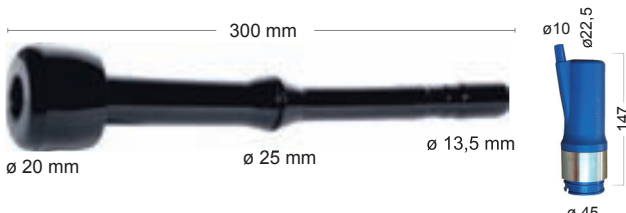

5421 88 Kč 106 Kč

Typ 252.15.022
Kód Spaggiari 0/0639

GASCOIGNE MELOTTE

5402 88 Kč 107 Kč

Typ 381989
Kód Spaggiari 0/0491