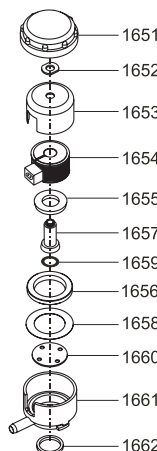

1500 2598 Kč 3144 Kč
Pulzátor asynchronní elektromagnetický PAE - 2"

1501 2590 Kč 3134 Kč
Pulzátor asynchronní elektromagnetický PAE - 3"

1650 1182 Kč 1430 Kč
Pulzátor elektromagnetický BPE 345

- 1651 Víčko **65 Kč 79 Kč**
- 1652 Matice pláště cívky **11 Kč 13 Kč**
- 1653 Plášť **78 Kč 94 Kč**
- 1654 Cívka komplet **569 Kč 688 Kč**
- 1655 Těsnění konické **16 Kč 19 Kč**
- 1656 Kroužek **65 Kč 79 Kč**
- 1657 Čep **148 Kč 179 Kč**
- 1658 Obruba **13 Kč 16 Kč**
- 1659 Okroužek 19x13x3 **4 Kč 5 Kč**
- 1660 Destička **85 Kč 103 Kč**
- 1661 Spodek pulzátoru **201 Kč 243 Kč**
- 1662 Těsnění **15 Kč 18 Kč**
- 1664 Destička černá **191 Kč 231 Kč**

Provedení	synchronní
Pulzační poměr [%]	60 +/- 5
Počet pulzů [1/min]	50 +/- 2
Napětí	24 V=
Příkon [W]	4,3