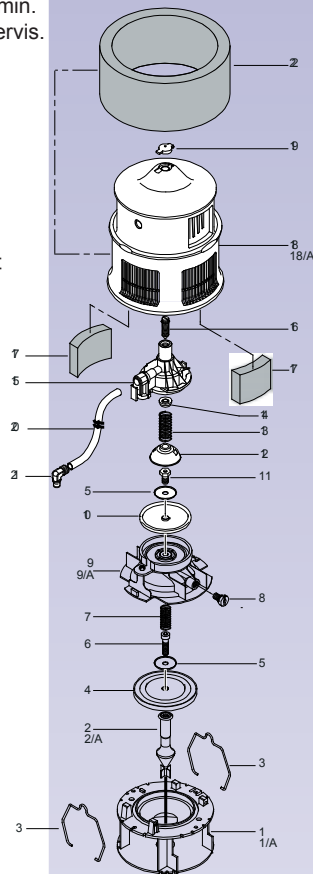

Regulační ventily InterPuls®

340 0018
128 Kč 155 Kč
Pružinový
regulační ventil
pro vývěvu do 200
L/min. Závit 3/4".

504 9001
559 Kč 676 Kč
Pružinový regulační
ventil pro vývěvu
do 500 L/min.
Závit 1".

501 9008 3472 Kč 4201 Kč
Regulační ventil Stabilvac 3600
Regulační rozsah 36 - 50 kPa,
průtok 1000-3600 L/min.
Závit 1". Rychlý a snadný servis.

501 9007 2976 Kč 3601 Kč
Regulační ventil Stabilvac 1500
Regulační rozsah 36 - 50 kPa,
průtok vzduchu 350 - 700L/min.
Závit 1". Rychlý a snadný servis.

Regulační ventily Stabilvac 4000 - 6000

Tyto regulační ventily zajišťují extrémě přesnou regulaci a rychlou reakci na změnu podtlaku. Skládají se ze senzoru a výkonného ventilu. Mohou být namontovány jako monoblok, anebo odděleně senzor a výkonný ventil. Tím je zajištěna vysoká přesnost regulace. Jeden senzor může ovládat dva výkonné ventily a v tomto případě je průtok až 10000 L/min.

500 9001
3166 Kč 3831 Kč
Výkonný ventil
MCV 4000 L

500 9002
4485 Kč 5427 Kč
Výkonný ventil
MCV 6000 L

500 9003
2043 Kč 2472 Kč
Senzor SPV

500 9024
2408 Kč 2914 Kč
Senzor SPV
s montážním quick kitem

500 0095
34 Kč 41 Kč
Filtr SPV

500 0042
32 Kč 39 Kč
Filtr MCV

500 9008 5163 Kč 6247 Kč
Regulační ventil Stabilvac 4000 Monoblok
Regulační rozsah 36 - 50 kPa,
průtok 2500 - 3500 L/min. Závit 6/4".

500 9009 6522 Kč 7892 Kč
Regulační ventil Stabilvac 6000 Monoblok
Regulační rozsah 36 - 50 kPa,
průtok 3500 - 5250 L/min. Závit 6/4".

500 9010 6332 Kč 7662 Kč
Regulační ventil Stabilvac 4000 Separate
Regulační rozsah 36 - 50 kPa,
průtok 2500 - 3500 L/min. Závit 6/4" + 1/2".

500 9025 6696 Kč 8102 Kč
Stabilvac 4000 Separate (5009010)
s montážním quick kitem pro SPV

500 9011 7651 Kč 9258 Kč
Regulační ventil Stabilvac 6000 Separate
Regulační rozsah 36 - 50 kPa,
průtok 3500 - 5250 L/min. Závit 6/4" + 1/2".