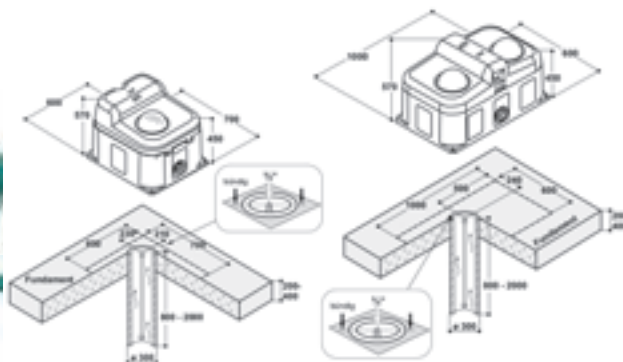

Míčové napáječky **SUEVIA** ORIGINAL EQUIPMENTS QUALITY

660 500 9971 Kč 12065 Kč
Napáječka THERMO-QUELL
630 - 1 míč
objem zásobníku: 40 ltr.
vlastní hmotnost: 25 kg
napájecí kapacita: 25 krav
35 býků
25 koní

660 510 13175 Kč 15942 Kč
Napáječka THERMO-QUELL 640
- 2 míče
objem zásobníku: 80 ltr.
vlastní hmotnost: 35 kg
napájecí kapacita: 40 krav
75 býků
40 koní

-35°C

660 520 2520 Kč 3049 Kč
Set vyhřívání pro napáječky
660500 a 660510.

Topné těleso 24 V/ 180 W spínané termostatem umožňuje napáječku provozovat až do teploty - 35°C.

Náhradní díly napáječek vyráběných od roku 2011

662 501 816 Kč 987 Kč
Plovákový ventil pro
napáječky 660 500,
660 510

660 516 387 Kč 468 Kč
Těsnění víka pro napáječky
660 500

660517 473 Kč 572 Kč
Těsnění víka pro napáječky
660 510

Modely do roku 2010

Náhradní díly napáječek vyráběných do roku 2010

660 506 684 Kč 828 Kč
Plovákový ventil pro staré provedení
napáječek 660 500 a 660 510

660 511 102 Kč 123 Kč
Těsnění víka pro napáječky 660 500

660 512 144 Kč 174 Kč
Těsnění víka pro napáječky 660 510

660 505 99 Kč 120 Kč
Výpustní zátka pro napáječky
660 500 a 660 510

Nezámrazné napáječky

660 480 9971 Kč 12065 Kč
Jednomístná nezámrazná
napáječka Termo Quelle Model 850
do - 10°C.

Určena k napájení 20 velkých zvířat nebo 50 ovcí nebo koz. Pod bodem mrazu je doporučeno nejméně 10 velkých zvířat nebo 35 ovcí nebo koz. Objem vody je 40L, rozměry viz Mod 630. Doporučuje se pro: telata, koně, ovce, kozy.

660 485 13175 Kč 15942 Kč
Dvumístná nezámrazná napáječka
Termo Quelle Model 860 do - 10°C.
Určena k napájení 40 velkých zvířat nebo 100 ovcí nebo koz. Pod bodem mrazu je doporučeno nejméně 20 velkých zvířat nebo 35 ovcí nebo koz. Objem vody je 80L, rozměry viz Mod 640. Doporučuje se pro: telata, koně, ovce, kozy.

660 521 2520 Kč 3049 Kč

Set vyhřívání pro napáječky 660480 a 660485.