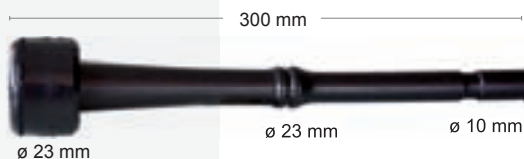

5167 Struková návlečka 167 **109 Kč 132 Kč**