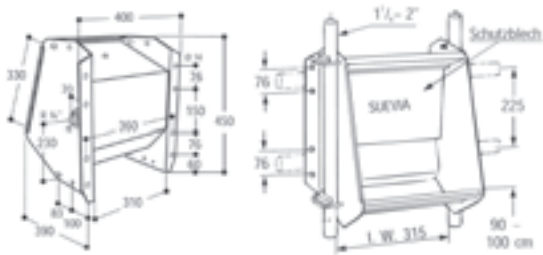

662 300 7320 Kč 8857 Kč

Napájecí žlab Suevia Model 500

Určeno pro skot i s nosním kroužkem.

Vyroběn z nerezové oceli, průtok až 40 l/min, určen pro 15-20 ks skotu. Na přání může být vybaven vyhříváním. Ventil je ovládán přes širokou hladkou klapku. Minimální znečištění vody. Montáž na stěnu i na trubky.