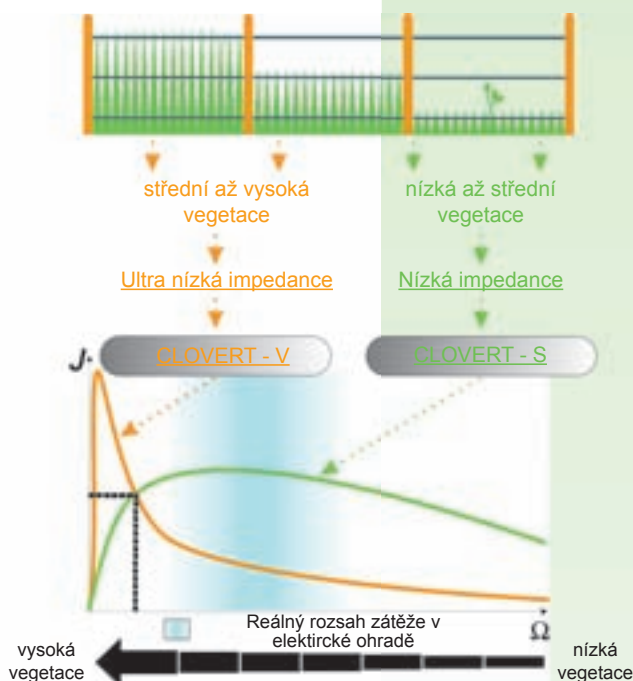

SÍŤOVÉ ZDROJE

Rozdíl mezi nízkou impedancí a ultra nízkou impedancí

Pokud je potřeba instalovat velmi dlouhý ohradník, do kterého může zasahovat i vegetace, je doporučeno použít velmi silný zdroj energie, protože velká část výstupního výkonu bude v délce plotu ztracena, zejména díky vegetaci.

Pokud jde o síťové zdroje energie, jsou dvě technologie:

CLOVERT – S jsou síťové zdroje energie s technologií nízká impedance. Jejich vysoká tolerance umožňuje udržet téměř maximální úroveň výstupního výkonu v různých situacích: dobré nebo špatné uzemnění, dlouhý nebo krátký plot, žádná nebo střední vegetace...

CLOVERT – V jsou síťové zdroje energie s technologií ultra nízká impedance. Tyto zdroje energie jsou vhodné zejména pro velmi dlouhé ploty pokryté vysokou vegetací. Vyžadují dokonalé uzemnění a velmi kvalitní vodiče.