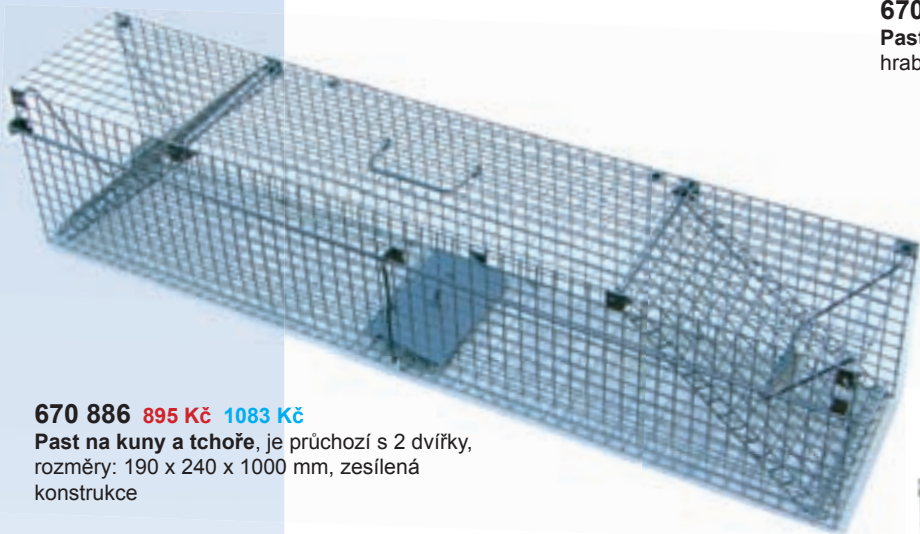

670 877 62 Kč 75 Kč
Past čelist'ová na
hraboše a hryzce

670 886 895 Kč 1083 Kč
Past na kuny a tchoře, je průchozí s 2 dvířky,
rozměry: 190 x 240 x 1000 mm, zesílená
konstrukce

670 853 655 Kč 793 Kč
Past velká s hákem
na kuny a tchoře
rozměry: 240 x 240 x 650 mm