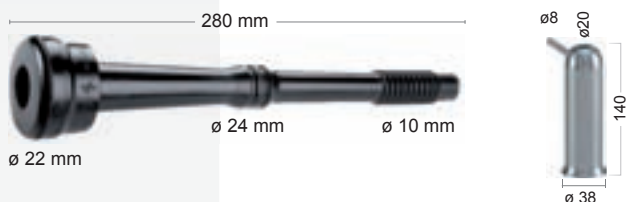

Typ 3426024
Kód Spaggiari 0/0702

5453 88 Kč 107 Kč

Typ 3426008
Kód Spaggiari 0/0677

SURGE

MANUS

5462 88 Kč 107 Kč

Typ 10025
Kód Spaggiari 0/500TV

5300 88 Kč 107 Kč