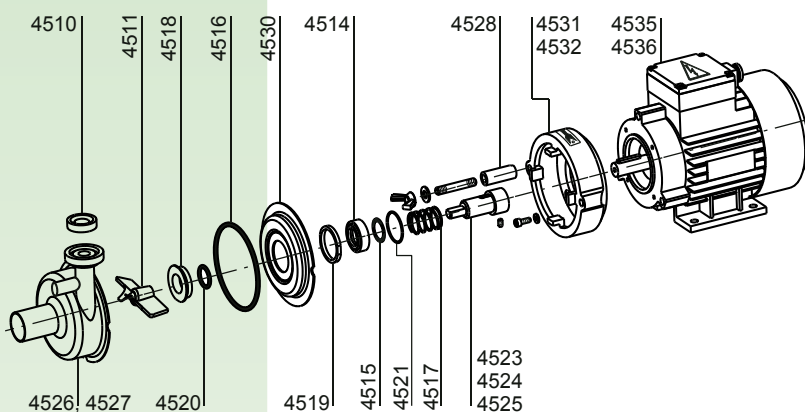

- 4514 Grafit čerpadla **459 Kč 555 Kč**
- 4515 Okroužek 32x24 čerpadla **5,50 Kč 7 Kč**
- 4516 Těsnění čerpadla 105x7 **58 Kč 70 Kč**
- 4517 Pružina čerpadla nerezová **71 Kč 86 Kč**
- 4518 Kroužek čerpadla nerezový **281 Kč 340 Kč**
- 4519 Matice čerpadla **130 Kč 157 Kč**
- 4520 Kroužek čerpadla 38x2 **2 Kč 2,50 Kč**
- 4521 Podložka opěrná **15 Kč 18 Kč**
- 4523 Hřídel čerpadla UP 3 - 002,004 **490 Kč 593 Kč**
- 4524 Hřídel čerpadla UP 3 - 003 **550 Kč 666 Kč**
- 4525 Hřídel čerpadla UP 3 - 005 **545 Kč 659 Kč**
- 4526 Těleso čerpadla UP 3 - 002,003 **2509 Kč 3036 Kč**
- 4527 Těleso čerpadla UP 3 - 005 **2274 Kč 2752 Kč**
- 4528 Rozpěrka čerpadla **49 Kč 59 Kč**
- 4530 Čelo čerpadla **255 Kč 309 Kč**
- 4531 Vložka čerpadla UP3 - 003 **747 Kč 904 Kč**
- 4532 Vložka čerpadla UP3 - 002,004,005 **720 Kč 871 Kč**
- 4535 Elektromotor 3x400V 1.1 kWh **3454 Kč 4179 Kč**
- 4536 Elektromotor 3x400V 0.55 kW **3185 Kč 3854 Kč**