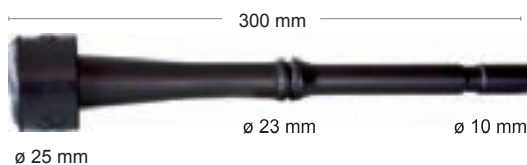

5168 Struková návlečka 168 **79 Kč 96 Kč**