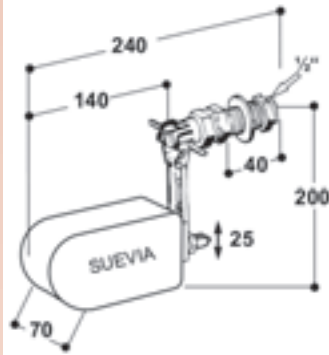

Ventily pro napájecí nádrže a žlaby

662 500 504 Kč 610 Kč

Plovákový membránový ventil Model 671.
Průtok až 25L/min. Připojení 1/2". Max tlak 5 Bar.
Ventil je určen pro nádrže WT200 - WT1500.