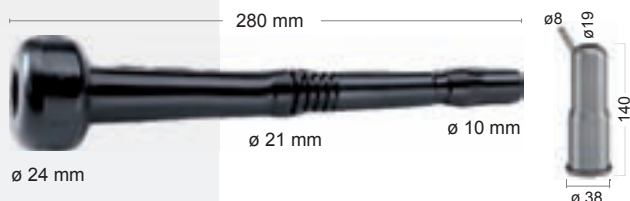

5452 88 Kč 107 Kč

Typ 3426024
Kód Spaggiari 0/0702