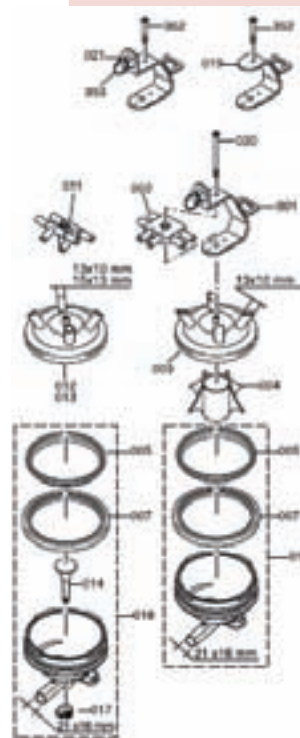

158 9001 3156 Kč 3819 Kč

Sběrač Lunik 350 asynchronní.

Objem 350 ccm, 540 g, plovoucí rozvodka vzduchu, ochranný nárazník. Vnitřní přepážky zamezují zpětnému oplachu struků při dojení. Vyrábí se v 16-ti modifikacích i pro paralelní dojírný.