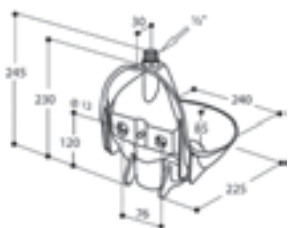

662 109 744 Kč 900 Kč

Napáječka misková Suevia Model 10 P

Pro koně. Vyrobená je z vysoce kvalitního plastu AQUATHAN, který je extrémně pružný, s velmi vysokou odolností proti nárazu. Bez ostrých hran zabraňující zranění. Klidná hladina vody prostřednictvím trubkového ventilu. Pro vysoký i nízký tlak. Připojení R 1/2" shora.