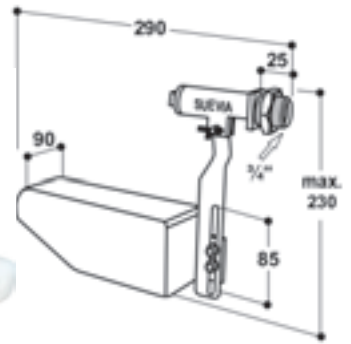

662 501 816 Kč 988 Kč

Plovákový ventil MAXIFLOW Model 700.
Průtok až 40 L/min. Připojení 3/4". Max tlak 5 Bar.