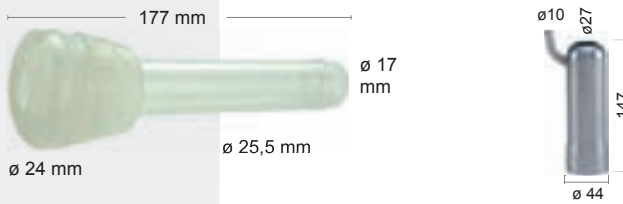

Strukové návlečky

WESTFALIA

5507 265 Kč 321 Kč

Typ 7027.2725.010
Kód Spaggiari 0450/0001