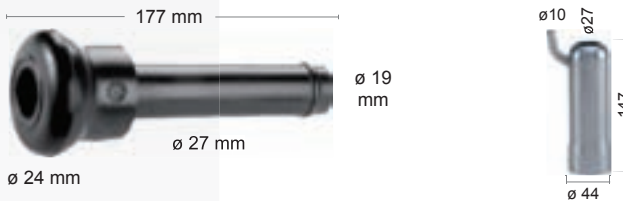

5500 80 Kč 97 Kč

Typ 7022.2725.150
Kód Spaggiari 0/0153