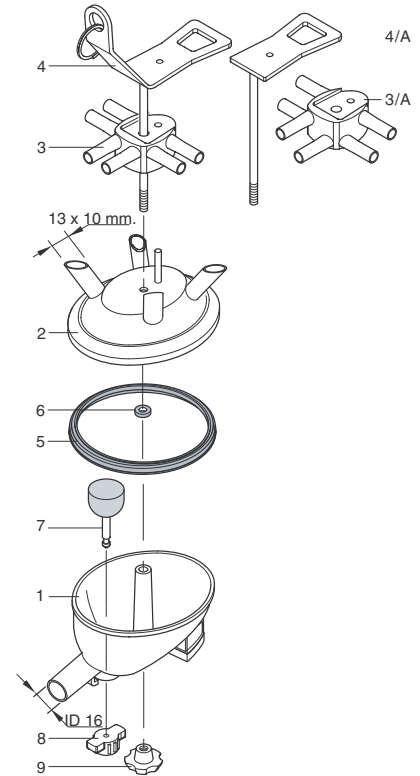

Sběrač ORBITER 350 ccm

153 9166 2710 Kč 3279 Kč
Sběrač ORBITER
350 ccm

InterPuls®

Sběrače Orbiter jsou určeny pro dojení krav s vysokou užítkovostí.

Technická data

Model	Orbiter 350
Objem	350 ccm
Hmotnost	600 g
Vstupy pro návlečky	13 x 10 mm
Výstup pro mléko	21 x 16 mm
Vstup pro podtlak	10 x 8 mm
Výstup pro podtlak	10 x 7,5 mm
Rozměry	155 x 112 x 123 mm

Pozice	Objednací číslo	Název	Cena
1	153 0275	Spodek sběrače	499 Kč 604 Kč
2	153 0306	Vršek sběrače - nerez	2277 Kč 2755 Kč
3	153 0189	Rozvodka pavo-levá	95 Kč 115 Kč
3/A	153 0193	Rozvodka předozadní	95 Kč 115 Kč
4	153 0191	Držák závěsný	304 Kč 368 Kč
4/A	153 0199	Držák	279 Kč 338 Kč
5	153 0314	Těsnění sběrače	77 Kč 93 Kč
6	153 0068	Těsnění malé	14 Kč 17 Kč
7	153 0364	Ventil	132 Kč 160 Kč
8	153 0016	Zarážka	15 Kč 18 Kč
9	153 0330	Matice	74 Kč 90 Kč

InterPuls® Sběrač LUNIK 200

157 9003 1284 Kč 1554 Kč
Sběrač asynchronní - objem 200 ccm.
Hmotnost 540 g.
Výstup pro mléko průměr 19 x 14 mm.
Vstup pro mléko 14 x 10 mm.
Vstup i výstup podtlaku 10 x 8 mm.

Pozice	Obj. číslo	Název	Cena
1	157 0045	Spodek	401 Kč 485 Kč
2	157 0002	Vršek	663 Kč 802 Kč
3	157 0042	Ventil	170 Kč 206 Kč
4	157 0029	Těsnění	77 Kč 93 Kč
5	158 0134	Zarážka	47 Kč 57 Kč