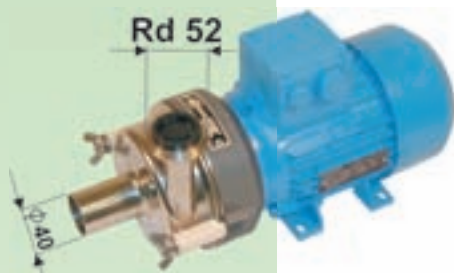

Doprava mléka

Doprava mléka slouží ke sběru mléka z mléčného potrubí, k vytvoření zásoby podtlaku a k dopravě mléka z podtlaku do atmosferického tlaku s převýšením max. 3,5 m a délce výtlačného potrubí 50 m. Hlavní části Dopravy mléka tvoří čerpadlo mléka, sběrná nádoba, odlučovač a plavákový spínač.

Kód	Cena	Typ	*Výkon [l/min]	Příkon [W]	Lopatka
4500	14300 Kč 17303 Kč	UP3 - 002	100	1100	plastová
4501	14990 Kč 18138 Kč	UP3 - 002.2	100	1100	nerezová
4505	13806 Kč 16705 Kč	UP3 - 003	50	630	plastová
4506	14550 Kč 17606 Kč	UP3 - 003.2	50	630	nerezová
4504	13148 Kč 15909 Kč	UP3 - 004	100	1100	plastová
4503	14990 Kč 18138 Kč	UP3 - 005	100	1100	nerezová
4507	15554 Kč 18820 Kč	UP3 - 005 - levé	100	1100	nerezová

*Výkon čerpadla při podtlaku 50 kPa a dopravní výšce 10 m. U čerpadel typu UP3 - 003 a UP3 - 003.2 (příkon 550 W) je výkon při podtlaku 50 kPa a dopravní výšce 5 m.

Čerpadla UP3 - 004, UP3 - 005 a UP3 - 005-levé mají na výtlačném hrdle tělesa čerpadla hubici, která slouží při dezinfekci pro omývání sběrné nádoby a odlučovače.

Čerpadlo mléka UP3

S čerpadlem je dodáváno i příslušenství, které zahrnuje některé pryžové díly (klapku, grafitový kroužek, těsnění).