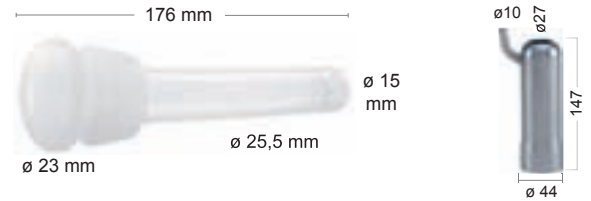

5516 275 Kč 333 Kč

Typ 7029.2725.010
Kód Spaggiari 0/0610