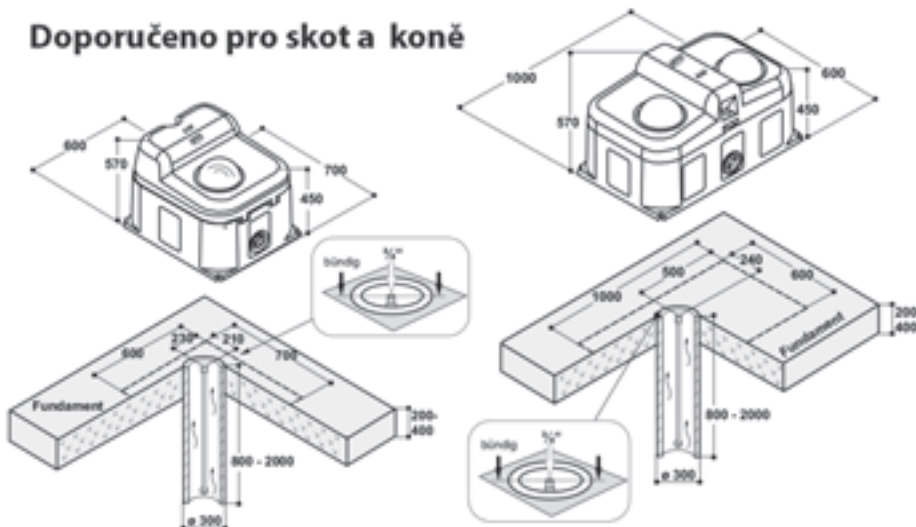

Doporučeno pro skot a koně