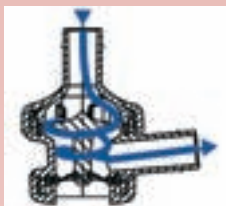

Dojení ovcí a koz

207 9014 440 Kč 532 Kč

Automatický ventil pro dojíací soupravy na ovce a kozy. Automaticky otevírá při nasazení na struk a zavírá při sejmutí. Při promývání se automaticky otevírá. Vhodný pro dojírny. Nepoužívat na konvové dojení.

ITP 207

Poz.	Obj. č.	Název	Cena
35	207 0005	Víčko vrchní	73 Kč 88 Kč
36	207 0013	Vrchní díl	101 Kč 122 Kč
38	207 0004	Uzavírací ventil	198 Kč 240 Kč
39	207 0007	Těsnění víčka	29 Kč 35 Kč
40	207 0001	Těleso ventilu	116 Kč 140 Kč
41	207 0017	Membrána ventilu	77 Kč 93 Kč
42	207 0009	Spodní víčko	84 Kč 102 Kč