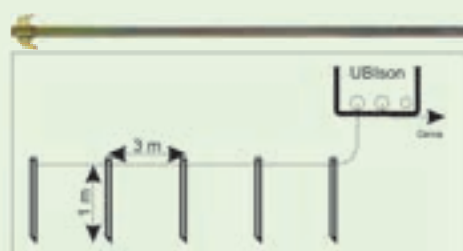

INSTALACE UZEMNĚNÍ CLOVERT V100 a V150

Síťové zdroje CLOVERT V vyžadují dokonalé uzemnění pro celkovou účinnost systému ohrady. Použijte minimálně 5 x 1 metr dlouhé zemniční tyče ve vzdálenosti 2 - 3 metry od sebe.

Na uzemňovací svorce zdroje nesmí být vyšší napětí než 300 V. Pokud naměříme více než 300V, musíme přidat další zemniční tyč. Uzemnění často kontrolujte.