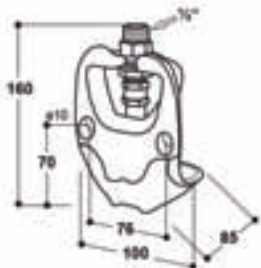

662 207 816 Kč 987 Kč

Napáječka Model 93

Litinová napáječka pro odstavená selata od 7 do 45 Kg. Velká miska vyrobená z litiny, kompletně lakovaná. Miska je designovaná tak, aby zabraňovala zanášení. 1/2" vnější závit ze shora. Plýtvání vodou sníženo na minimum. Průtok vody snadno nastavitelný zvenku pomocí regulačního šroubu.