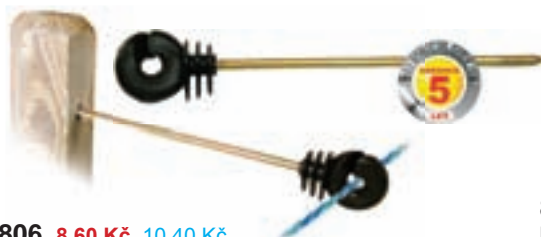

800 325 12 Kč 14,50 Kč
Izolátor se závitem M 6 mm x 80 mm je
určen pro montáž na kovové sloupky.

11 650 806 8,60 Kč 10,40 Kč
IVA LON izolátor s vrutem pro předsazenou
ohradu (20 cm) pro dráty nebo pásy do 10 mm.
Ultra-robustní provedení. Záruka 5 let.