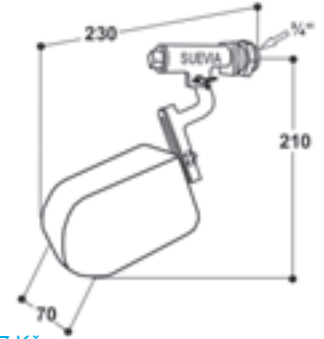

662 503 816 Kč 987 Kč

Nízkotlaký plovákový ventil Model 675.
Připojení 3/4". Max tlak 1 bar.
Ventil je určen pro nádrže WT200 - WT1500 a WT80.