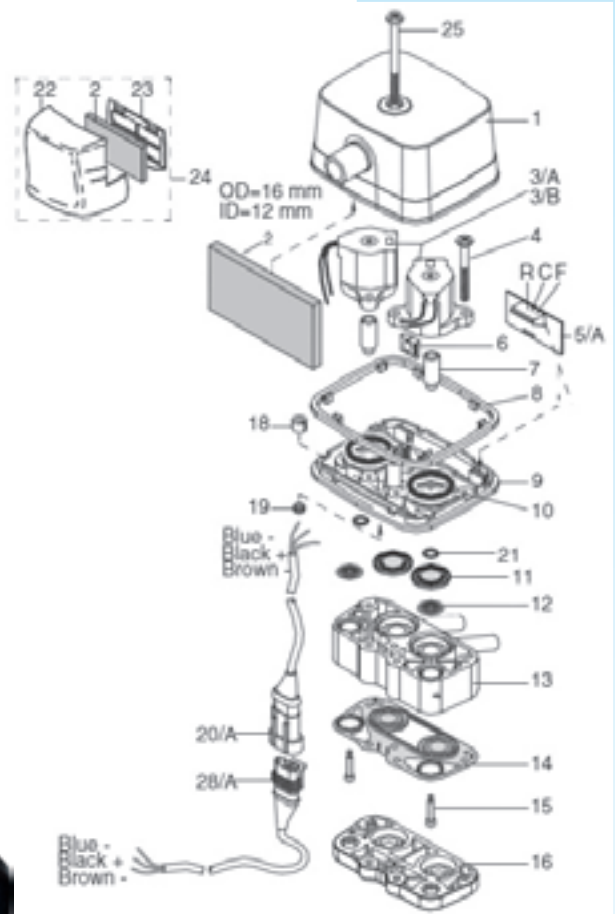

103 9092 3009 Kč 3641 Kč
 Ventil CV 20 24 V DC

103 9108 3009 Kč 3641 Kč
 Ventil CV 20 12 V DC

103 0339 882 Kč 1067 Kč
 Set servisních dílů na ventil CV 20

1520 3620 Kč 4380 Kč
 Pulzátor CENTURION PAC 2"

1521 3620 Kč 4380 Kč
 Pulzátor CENTURION PAC 3"