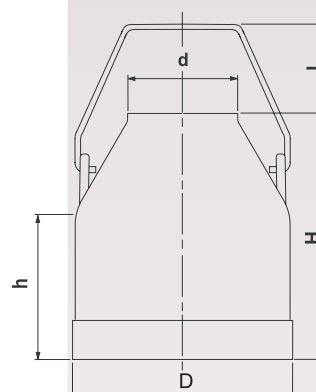

910 0006 3380 Kč 4090 Kč

Konev plastová, objem 26 L. Stupnice je cejchována v kg - 25 kg. Hliníkové sklápěcí držadlo. Hmotnost konve je jen 3,0 kg

InterPuls

910 0002

3710 Kč 4489 Kč

Konev plastová, objem 30 L. Stupnice je cejchována v litrech. Nerezové sklápěcí držadlo. Hmotnost konve je jen 3,6 kg

InterPuls

Konev	Objem (L)	H (mm)	h (mm)	d vnější (mm)	d vnitřní (mm)	D (mm)	L (mm)	Hmotnost (kg)
0520	25	560	270	190	175	320	117	4,65
0521	30	450	220	190	175	350	117	5
0531	30	425	250	188	170	370	143	3,40
0532	30	425	250	188	170	370	143	3,40
0533	30	425	250	188	170	370	143	3,40