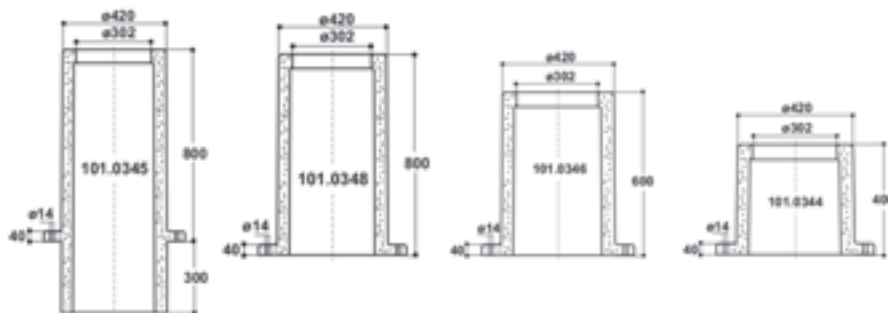

Intalace vyhříváných napáječek

661 010 4896 Kč 5924 Kč

Vyhříváná napáječka Suevia Model 41A
Pro skot, koně a prasata. Litinová napáječka s velkým jazykovým ventilem. Uvnitř je bíle smaltovaná. Montuje se na thermo podstavec. Regulace množství vody probíhá pomocí výměny trysky. Mrazu odolná do teploty cca -25°C. Výkon topného tělesa je 80 Watt. Pro napájení elektrickým proudem je třeba transformátor 230/24V SUEVIA min.100 W. Pro napájení 15 až 20 zvířat, průtok vody až 15 l / min. Přípojka vody zdola R 1/2". Topné těleso 24 V, 80 W.

661 008 4896 Kč 5924 Kč ❄️ -35°C

Vyhříváná napáječka Suevia Model 41A - SIBERIA - 35°C.
Topné těleso 24 V, 180 W.

661 011 5064 Kč 6127 Kč

Vyhříváná hladinová napáječka Suevia Model 43 A

Pro telata, koně, ovce, kozy, jeleny a další malá domácí zvířata. Je vyrobena z litiny, uvnitř bíle smaltovaná. Montuje se na thermo podstavec. Mrazu odolná až do -20°C. Nastavitelná hladina vody. Pro nainstalovaný plovací ventil by tlak vody neměl přesáhnout 5 barů. Průtok 4-5 litrů/min., v závislosti na tlaku vody. Jedna napáječka je vhodná pro 15-20 zvířat. Pro napájení elektrickým proudem je třeba transformátor 230/24V SUEVIA min.100 W. Přípojka vody zdola R 1/2". Topné těleso 24 V, 80 W.

661 009 5064 Kč 6127 Kč ❄️ -30°C

Vyhříváná hladinová napáječka Suevia Model 43 A - SIBERIA - 30°C.
Topné těleso 24 V, 180 W.

661 023 3072 Kč 3717 Kč

Thermo podstavec Suevia Model 348 pro napáječky 41 A a 43 A. Výška 80 cm. Silnostěnná tepelná izolace.

661 022 3360 Kč 4066 Kč

Thermo podstavec Suevia Model 345 pro napáječky 41 A a 43 A. Výška 80 cm + 30 cm pro zapuštění do země. Silnostěnná tepelná izolace.

661 021 2424 Kč 2933 Kč

Thermo podstavec Suevia Model 346 pro napáječky 41 A a 43 A. Výška 60 cm. Silnostěnná tepelná izolace. Připevnění do země.

661 020 2040 Kč 2468 Kč