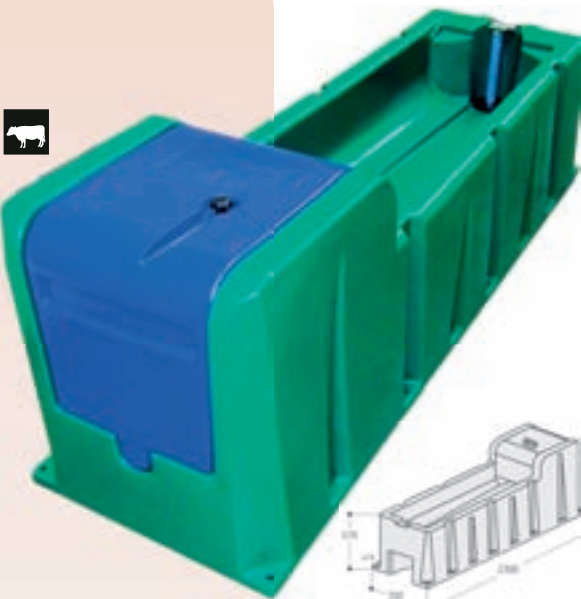

662 320 17160 Kč 20764 Kč

Napájecí žlab Suevia Thermo Model 6523

Dvoustěnný napájecí žlab vyplněný izolací je vyroben z vysoce kvalitního plastu s ochranou proti UV záření, určený pro skot. Žlab poskytuje čerstvou vodu v létě a ochranu proti zamrznutí v zimě a je tvarován pro rychlé a snadné vypouštění a čištění. Standardně je vybaven hladinovým ventilem Maxiflow s průtokem až 40 l/min. Izolovaný kryt plovákového ventilu lze snadno odejmout při čištění nebo údržbě. Dvě možnosti ohřevu:

1) Instalovat přídatné topné těleso model. 6069, 24V, 180W, transformátor model 392 a venkovní termostat. Přívodní vedení je nutné opatřit topným kabelem 2m (24V, 20W), který se paralelně připojí k transformátoru.
2) Pomocí ventilu proti zamrznutí. Ventil obsahuje termostat a v případě nebezpečí zamrznutí propouští nastavené množství vody, malý proud vody do vany brání zamrznutí.

Možno namontovat až tři vysokotlaké nebo nízkotlaké ventily, nebo jejich kombinace.

Rozměry: délka 2,3 m; šířka 0,7 m; výška 0,775 / 0,57 m.
Objem 150 L.

**662 321
1584 Kč 1917 Kč**
Topné těleso pro
žlab 662320

Velký napájecí žlab se šikmým dnem vyrobený z vysoce kvalitního, UV odolného Polyethylenu.

Standardní vestavěný plovákový ventil MAXIFLOW pro zásobování vodou až do 40 l / min, připojení 3/4".

Rozměry (D x Š) cca 200 x 45 cm, výška 44 cm (662330), nebo 86 cm (662335).

Objem 130 l.

PŘÍSLUŠENSTVÍ:

- pozinkovaný ochranný kryt (č. 131.5907), pro ochranu před nárazem – upevní se hmoždinkami na stěnu
- je možná instalace nízkotlakého plovákového ventilu č. 662502, nebo druhého MAXIFLOW ventilu č. 662501
- Přídatné topné těleso 24 V/180 W č. 662460 pro instalaci v uvnitř žlabu.

Doporučeno pro: skot, telata, koně, ovce, kozy.

**662 460
1320 Kč 1597 Kč**

Topné těleso
pro žlab 662330
a 662335 Model 6063