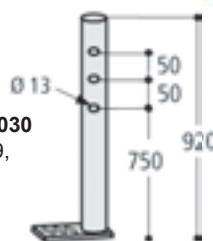

662 403 Model 6230 Délka 285 cm Objem 200L **19920 Kč** 24103 Kč

662 405

648 Kč 784 Kč

Boční kryt žlabů
6214, 6219, 6223
a 6230.

662 420 **2160 Kč** 2614 Kč

Podstavec (nohy) pro žlaby Model 6030

Sada 4 ks. Určeno pro žlab 6214, 6219,
6223 a 6230.