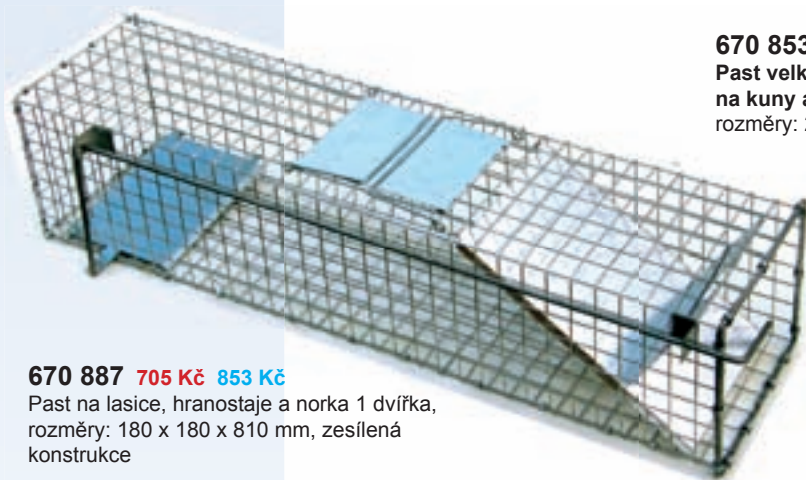

670 877 62 Kč 75 Kč
Past čelist'ová na
hraboše a hryzce

670 886 895 Kč 1083 Kč
Past na kuny a tchoře, je průchozí s 2 dvířky,
rozměry: 190 x 240 x 1000 mm, zesílená
konstrukce

670 853 655 Kč 793 Kč
Past velká s hákem
na kuny a tchoře
rozměry: 240 x 240 x 650 mm