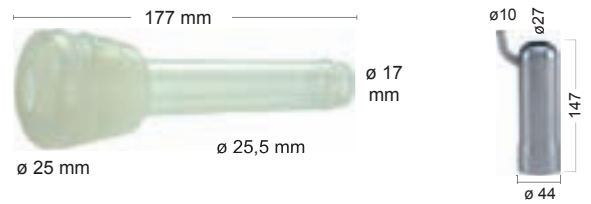

Vyhrazujeme si právo změny cen.
Aktuální ceny a novinky na tel. nebo www stránkách.

Strukové návlečky

WESTFALIA

5507 265 Kč 321 Kč

Typ 7027.2725.010
Kód Spaggiari 0450/0001

5508 265 Kč 321 Kč

Typ 7027.2725.020
Kód Spaggiari 0450/0011