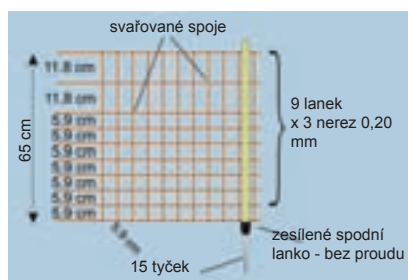

11 629 300 2790 Kč 3376 Kč
Sít' pro drůbež výška 112 cm