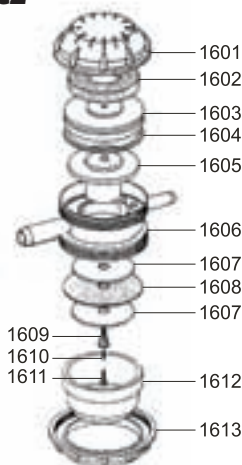

- 1601 Víčko I. Filtru **93 Kč 113 Kč**
- 1602 Filtr molitanový **15 Kč 18 Kč**
- 1603 Víko pulzátoru AL **188 Kč 227 Kč**
- 1604 Okroužek 45x2 **2,30 Kč 2,80 Kč**
- 1605 Ventil **215 Kč 260 Kč**
- 1606 Tělo **399 Kč 483 Kč**
- 1607 Podložka **22 Kč 27 Kč**
- 1608 Membrána **15 Kč 18 Kč**
- 1609 Regulační šroub **180 Kč 218 Kč**
- 1610 Pružina **3,2 Kč 4 Kč**
- 1611 Jehla **31 Kč 38 Kč**
- 1612 Vložka **59 Kč 71 Kč**
- 1613 Víčko II. **82 Kč 99 Kč**