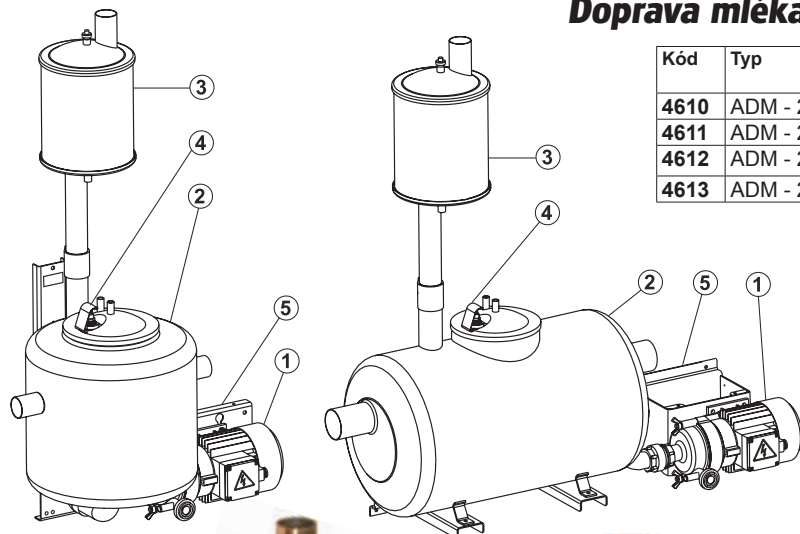

Doprava mléka

Kód	Typ	Obj.sběrné nádoby [L]	Typ sběrné nádoby	Prům. hubic pro vtok [mm]	Typ čerpadla
4610	ADM - 217.55	50	nerezová	51	UP3 - 005
4611	ADM - 217.56	50	nerezová	63,5	UP3 - 005
4612	ADM - 217.57	50	nerezová	76	UP3 - 005
4613	ADM - 217.87	80	nerezová	76	UP3 - 005

1. Čerpadlo mléka
2. Sběrná nádoba
3. Odlučovač
4. Plovákový spínač
5. Držák nádoby

4610 53146 Kč 64307 Kč
Doprava mléka ADM-217.55

4611 53980 Kč 65316 Kč
Doprava mléka ADM-217.56

4612 53980 Kč 65316 Kč
Doprava mléka ADM-217.57

4613 69846 Kč 84514 Kč
Doprava mléka ADM-217.87

Slouží pro spojení výtlačného hrdla čerpadla s filtrem mléka.

4702 1650 Kč 1997 Kč
Mezikus nerez s 3/8" kohoutkem

4700 319 Kč 386 Kč
Mezikus čerp. plast komplet

4701 11 Kč 13 Kč
Kroužek na mezikus

4509 366 Kč 443 Kč
Matice čerpadla nerezová

4624 7992 Kč 9670 Kč
Odlučovač II doprava ADM 3", prům. D=76mm

4625 6453 Kč 7808 Kč
Odlučovač - doprava ADM-217.55, 2", prům. D=51mm

4628 2493 Kč 3017 Kč
Válec skleněný DN 200 L

Odlučovač je skleněná nádoba o objemu 8 l. Při poruše čerpadla či plovákového spínače zabráňuje vniknutí mléka nebo proplachové vody do podtlakového potrubí.

220 0065 315 Kč 381 Kč
Koule pryžová DN80

4640 162 Kč 196 Kč
Těsnění DN 200

4650 14890 Kč 18017 Kč
Nádoba nerezová 50 L 2", prům. D=51mm