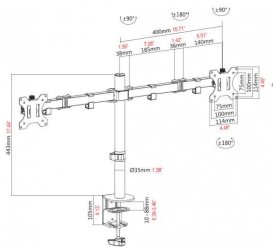

Preto Coluna de secretária para monitores 100x100 dupla

VFM-DPD2B EU SAP: 4740219 US SAP: 13445506

Suporte duplo para secretária com braço articulado duplo, para ecrãs até 27"

Design popular em preto

Peças incluídas para o olhal ou grampo, para fixação na secretária

Prateleira para portátil opcional

Placa VESA de libertação rápida

Parafusos de aperto manual para uma montagem rápida

Regulação de altura precisa e independente

vav.link/pt-pt/vfm-dpd2b