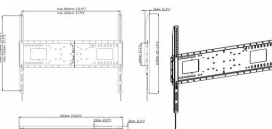

Suporte de parede de resistência elevada para ecrãs planos 800×600

VFM-W8X6 EU SAP: 4934295 US SAP: 13557607

Suporte para parede, sem inclinação, para ecrãs planos de grande formato (47-90")

Pontos de montagem com distância até 800 (largura) x 600 mm (altura)

Resistência elevada: carga de trabalho segura de 130 kg / 287 lb

O ecrã bloqueia no local correto

Prateleira opcional para câmara

vav.link/pt-pt/vfm-w8x6