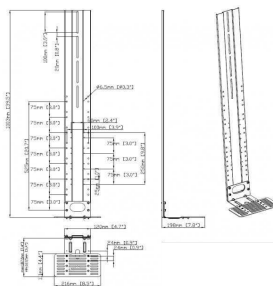

Prateleira para videoconferência, para montagem em parede

VFM-WVC EU SAP: 5048878 US SAP: 13557673

Adequada para os suportes de parede e suportes de chão profissionais da Vision

Com diversas regulações

Pode ser fixada diretamente à parede

Plataforma com 216 x 120 mm (8,5" x 4,4")

vav.link/pt-pt/vfm-wvc