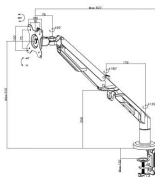

Arm Desk

GARANTIA
VITALICIA

Suporte de braço para secretária, para ecrãs planos 100 x 100

VFM-DA3 EU SAP: 4684620 US SAP: 13293567

Suporte para secretária com braço articulado duplo, para ecrãs planos até 34"
Arrumação dos cabos e amortecedores ajustáveis
Fabrico em alumínio, branco

vav.link/pt-pt/vfm-da3