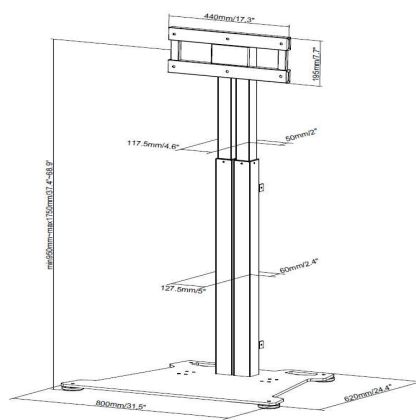

Suporte de chão para ecrãs planos motorizado, com placa de apoio independente

VFM-F30/FP EU SAP: 4858419 US SAP: 70017405

Para ecrãs planos de grande formato (37-90")

VESA 800 (largura) x 600 mm (altura)

Suporta até 130 kg (286 lb)

Regulação em altura até 800 mm (31,5")

vav.link/pt-pt/vfm-f30-fp