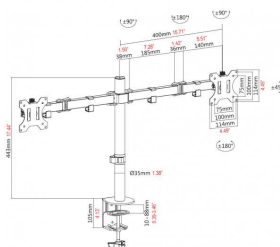

Suporte de mesa

Coluna dupla para secretária, em preto, com prateleira para portátil e braço para monitor

VFM-DPD2B+S EU SAP: 4871929 US SAP: 70017257

Suporte duplo para secretária com braço articulado duplo
Um braço suporta um ecrã de até 27",
Um braço tem um tabuleiro para o portátil
Grampos laterais ajustáveis para prender os portáteis
Para portáteis com 240-420 mm de largura
Dimensões da prateleira: 300 mm de largura x 280 mm de profundidade
Inclui peças para o olhal ou grampo, para fixação na secretária
Altura da coluna: 443 mm de altura

vav.link/pt-pt/vfm-dpd2bpluss