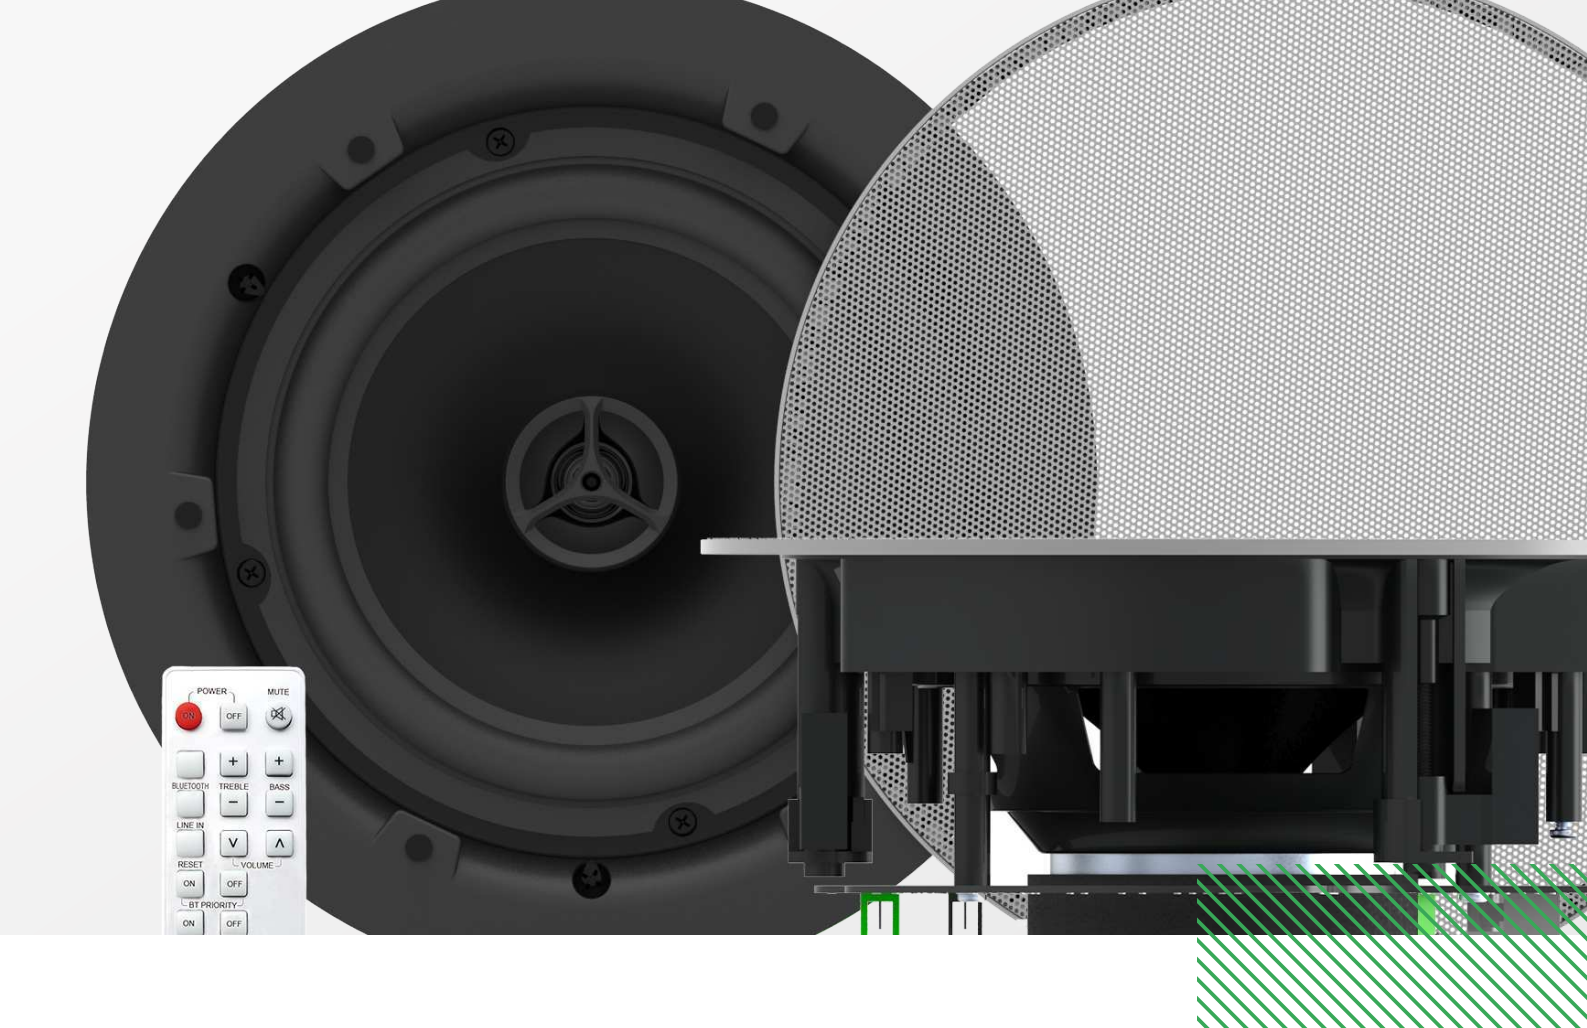

Audio

Índice

- AMPLIFICADORES
- ALTO-FALANTES ATIVOS
- ALTIFALANTES PASSIVOS