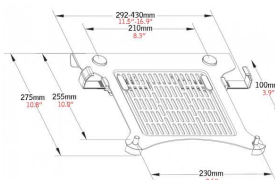

Braço duplo para secretária, em preto, com prateleira para portátil e braço para monitor

VFM-DAD3B+S EU SAP: 4871926 US SAP: 70017262

Suporte duplo para secretária com braço articulado duplo
Um braço suporta um ecrã de até 34",
Um braço tem um tabuleiro para o portátil
Grampos laterais ajustáveis para prender o portátil
Para portáteis com 292-430 mm (11,5-16,9") de largura
Dimensões da prateleira: 292 x 275 mm (11,5 x 10,8") de profundidade
Fixação rápida com grampos exclusiva
Peças incluídas para o olhal, para fixação na secretária

vav.link/pt-pt/vfm-dad3bpluss