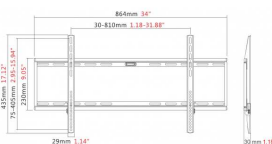

Suporte de parede de baixo custo para ecrãs planos 800×400

VFM-W8X4V EU SAP: 4991750 US SAP: 13557606

Suporte para parede, sem inclinação, para ecrãs planos de grande formato (47-75")

Pontos de montagem com distância até 800 (largura) x 400 mm (altura)

Resistência leve: carga de trabalho segura de 60 kg / 132,28 lb

vav.link/pt-pt/vfm-w8x4v