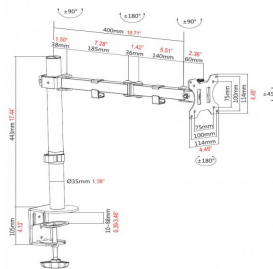

Coluna para secretária, em preto, com prateleira para portátil

VFM-DP2B+S EU SAP: 4871927 US SAP: 70017259

Suporte para secretária com braço articulado duplo com tabuleiro para o portátil
Grampos laterais ajustáveis para prender o portátil
Para portáteis com 240-420 mm (9,4-16,5") de largura
Dimensões da prateleira: 300 mm (12") de largura x 280 mm (11") de profundidade
Inclui peças para o olhal ou grampo, para fixação na secretária
Altura da coluna: 443 mm (17,4") de altura

vav.link/pt-pt/vfm-dp2bpluss