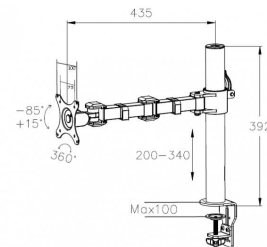

Coluna de secretária para ecrãs planos 100×100

VFM-DP EU SAP: 3951893 US SAP: 12939534

Suporte para secretária com braço articulado duplo, para ecrãs planos até 34"
Gestão dos cabos
Design de coluna flexível e de baixo custo

vav.link/pt-pt/vfm-dp