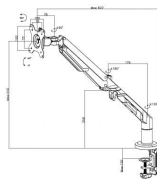

Arm Desk

Braço para secretária, em preto, com prateleira para portátil

VFM-DA3B+S EU SAP: 4872176 US SAP: 70017260

Suporte para secretária com braço articulado duplo, com tabuleiro para o portátil
Grampos laterais ajustáveis para prender o portátil
Para portáteis com 292-430 mm (11,5-16,9") de largura
Dimensões da prateleira: 292 x 275 mm (11,5 x 10,8") de profundidade
Fixação rápida com grampos exclusiva
Inclui peças para o olhal, para fixação na secretária

vav.link/pt-pt/vfm-da3bpluss