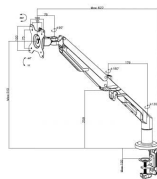

vav.link/pt-pt/vss-2

Prateleiras para portáteis

Braço branco para secretária com prateleira

VFM-DA3+S EU SAP: 4872175 US SAP: 70017263

Suporte para secretária com braço articulado duplo, com tabuleiro para o portátil
Grampos laterais ajustáveis para prender o portátil
Para portáteis com 292-430 mm (11,5-16,9") de largura
Dimensões da prateleira: 292 x 275 mm (11,5 x 10,8") de profundidade
Fixação rápida com grampos exclusiva
Inclui peças para o olhal, para fixação na secretária