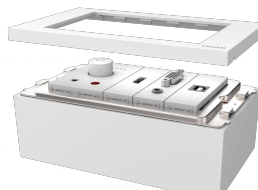

1 x VGA com minificha TC3 VGAF3.5MM [SAP:3446585]

1 x USB (tipo B à frente) TC3 USBB [SAP:3446581]

1 x HDMI TC3 HDMI [SAP:3446573]

3 x módulos cegos TC3 BLANK [SAP:3446572]

vav.link/pt/tc3-pk

A Techconnect é uma placa frontal modular destinada a instaladores de AV profissionais. Um caixilho em duas partes, que fixa numa caixa posterior (ou moldura encastrável para paredes falsas) e depois os módulos são encaixados, para completar a instalação. A Techconnect foi concebida com base nas dimensões padrão do Reino Unido para caixas de derivação e a Vision fornece também equipamento de montagem com dimensões para outros países. Para 99% das instalações AV profissionais é necessário o mesmo conjunto de módulos, pelo que a Vision oferece um conjunto simples que contém uma seleção básica de módulos que podem ser utilizados como ponto de partida.

Módulos Screw-In

Os módulos têm um patilha que se fixa na parte inferior do caixilho e depois os módulos são fixos com algumas voltas dos parafusos pré-instalados.

Mais resistentes

O sistema Techconnect3 tem módulos mais curtos e reforços adicionais, para o módulo não dobrar facilmente. Nas peças em que a flexibilidade é desejável, foi utilizado