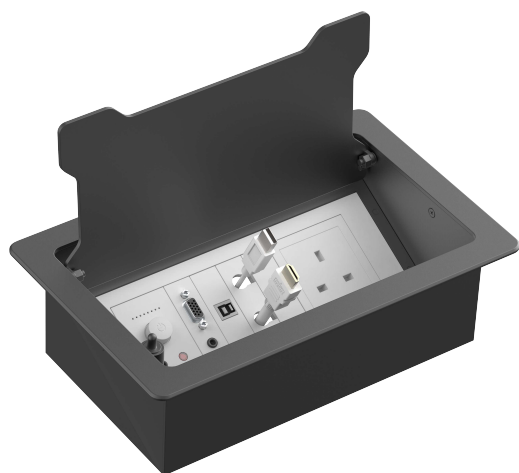

TC3 Placa de ligações para mesa

Parte do sistema Techconnect 3

TC3 SURRTB EU SAP: 4875951 US SAP: 13445531

Encaixa na mesa

Caixa e caixilho incluídos

Capacidade para até nove módulos (não incluídos)

Encaixe e acabamento de elevada qualidade

Preto mate

vav.link/pt/tc3_surrbt

Parte da família de produtos de placas de ligações AV modulares Techconnect, da Vision, este caixilho para mesa permite uma integração perfeita de AV nas mesas em salas de administração e de reunião.

Qualidade tátil

Erga a tampa e sinta o peso. Este produto foi fabricado com materiais selecionados, resistentes e com excelente acabamento.

Fecho suave

Atire a tampa para a fechar e um amortecedor abranda o movimento, fechando-a silenciosamente.

Capacidade para nove módulos

Misture e combine os módulos de que necessitar, numa caixa preparada para o futuro.

Tomadas de corrente opcionais

Pode escolher os módulos de tomadas de corrente da Vision, modelo Schuko (europeu) ou 1363 (inglês) (referências TC3 PWREU ou TC3 PWRUK). Uma vez que cada um destes módulos ocupa o espaço de três módulos, pode ter até três.

Ligar e fechar

O espaço de 15 mm em redor da tampa significa que pode ligar ou puxar para cima; depois, basta fechar a tampa para recuperar o espaço na mesa para a sua reunião.

A4

A moldura tem um tamanho muito semelhante ao de uma folha de papel A4 - ligeiramente mais estreita.

Pontos de amarração do cabo

A Vision leva a facilidade de instalação muito a sério. Os instaladores dispõem de vários orifícios de fixação de 6 mm, para prenderem os cabos por baixo da caixa.