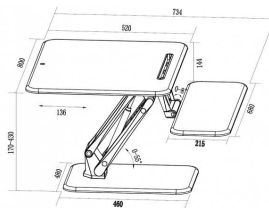

Dispositivo de elevação para trabalhar em pé ou sentado

VSS-2S EU SAP: 4457173 US SAP: 13041721

VSS-2M EU SAP: 4457174 US SAP: 13041722

Mantenha uma postura correta
Duas opções de tamanho: pequeno e médio
Fabricado em alumínio de qualidade
Ranhura integrada para tablet

vav.link/pt-pt/vss-2