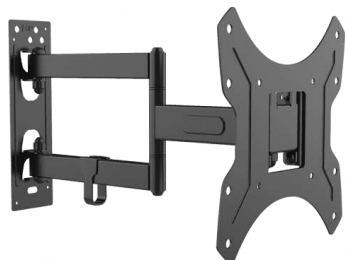

Suportes de braços para parede

Preto Braço de parede para ecrãs planos 200 x 200

VFM-WA2X2B EU SAP: 4886839 US SAP: 13516849

Suporte de parede com braço articulado duplo, para ecrãs planos que variam entre 20" e 50" (35,5 e 107 cm)

Arrumação dos cabos

Alcance de 39-402 mm (1,5-15,8")

vav.link/pt-pt/vfm-wa2x2b