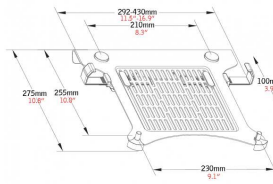

Prateleiras para portáteis

Braço duplo para secretária, em preto, com prateleira para portátil e braço para monitor

VFM-DAD3B+S EU SAP: 4871926 US SAP: 70017262

Suporte duplo para secretária com braço articulado duplo
Um braço suporta um ecrã de até 34",
Um braço tem um tabuleiro para o portátil
Grampos laterais ajustáveis para prender o portátil
Para portáteis com 292-430 mm (11,5-16,9") de largura
Dimensões da prateleira: 292 x 275 mm (11,5 x 10,8") de profundidade
Fixação rápida com grampos exclusiva
Peças incluídas para o olhal, para fixação na secretária

vav.link/pt-pt/vfm-dad3bpluss