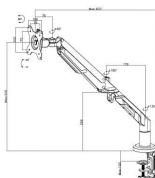

vav.link/pt-pt/vfm-da3

Braço branco para secretária com prateleira

VFM-DA3+S EU SAP: 4872175 US SAP: 70017263

Suporte para secretária com braço articulado duplo, com tabuleiro para o portátil
Grampos laterais ajustáveis para prender o portátil
Para portáteis com 292-430 mm (11,5-16,9") de largura
Dimensões da prateleira: 292 x 275 mm (11,5 x 10,8") de profundidade
Fixação rápida com grampos exclusiva
Inclui peças para o olhal, para fixação na secretária