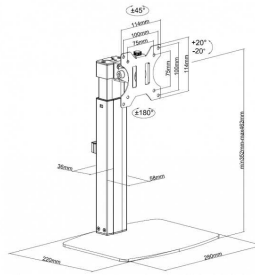

Suporte de mesa

Suporte de secretária para monitor 100×100

VFM-DSG EU SAP: 4740220 US SAP: 13445543

Suporte de secretária independente para ecrãs até 32"
Regulação em altura do suporte a gás de alta qualidade
Preto (apenas)

vav.link/pt-pt/vfm-dsg