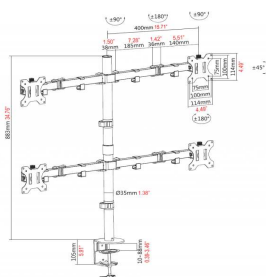

Coluna de secretária para monitores 100×100 quádrupla

VFM-DPQ2B EU SAP: 4740098 US SAP: 13445508

Suporte para secretária com braço articulado duplo, para quatro ecrãs até 27"

Preto (apenas)

Peças incluídas para o olhal ou grampo, para fixação na secretária

Prateleira para portátil opcional

Placa VESA de libertação rápida

Parafusos de aperto manual para uma montagem rápida

Regulação de altura precisa e independente

vav.link/pt-pt/vfm-dpq2b