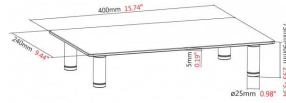

Em pé ou sentado

Dispositivo de elevação para monitor

VFM-MRG EU SAP: 4992237

Eleva o monitor até uma altura confortável
400 x 240 mm (15,7" x 9,4")
Altura regulável: 75-90 mm (3,0-3,5")
Plataforma em vidro temperado

vav.link/pt-pt/vfm-mrg