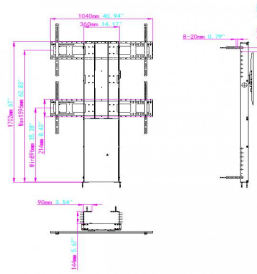

Suportes de chão F40

Suporte de chão motorizado para ecrãs planos, para espaços de reunião

VFM-F40 EU SAP: 5062731 US SAP: 70017406

- Suporta até 130 kg (286 lb)
- Regulação em altura até 700 mm (27,6")
- Motor rápido, de acionamento linear
- Já vem 95% montado
- Design resistente, com coluna fixa

vav.link/pt-pt/vfm-f40