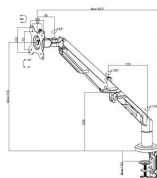

Braço para secretária, em preto, com prateleira para portátil

VFM-DA3B+S EU SAP: 4872176 US SAP: 70017260

Suporte para secretária com braço articulado duplo, com tabuleiro para o portátil
Grampos laterais ajustáveis para prender o portátil
Para portáteis com 292-430 mm (11,5-16,9") de largura
Dimensões da prateleira: 292 x 275 mm (11,5 x 10,8") de profundidade
Fixação rápida com grampos exclusiva
Inclui peças para o olhal, para fixação na secretária

vav.link/pt-pt/vfm-da3bpluss