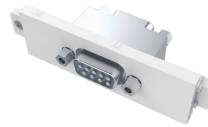

TC3 Módulo de série RS-232 macho, de 9 pinos

TC3 SERIALM EU SAP: 3446577 US SAP: 12980827

Ideal para aplicações de controlo
Conectores D-Sub de 9 pinos também na parte traseira, em vez de conectores Phoenix
Ocupa um espaço de módulos

vav.link/pt-pt/tc3_serialm