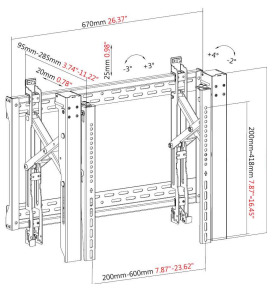

Mural de vídeos

Suporte de parede para ecrãs de vídeo 600×400

VFM-VW6X4 EU SAP: 4758641 US SAP: 13445511

Suporte de parede para ecrãs, com pontos de montagem com uma distância até 600 x 400 mm

Estilo pop-out, para um acesso e uma regulação rápidos

Regulação fina de inclinação, rotação e profundidade, e regulação em altura

Ecrãs de 45 a 70"

vav.link/pt-pt/vfm-vw6x4