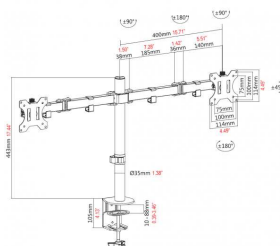

Branco Coluna de secretária para monitores 100×100 dupla

VFM-DPD2W EU SAP: 4740214 US SAP: 13445507

Suporte duplo para secretária com braço articulado duplo, para ecrãs até 27"
Design popular em branco
Inclui peças para o olhal ou grampo para fixação na secretária
Prateleira para portátil opcional
Placa VESA de libertação rápida
Parafusos de aperto manual para uma montagem rápida
Regulação de altura precisa e independente

vav.link/pt-pt/vfm-dpd2w