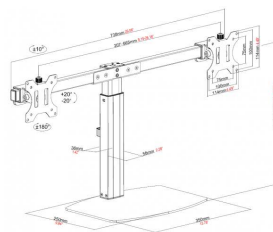

Suporte de mesa

Suporte de secretária para monitor 100×100 duplo

VFM-DSDG EU SAP: 4740215 US SAP: 13445544

Suporte de secretária independente para dois ecrãs até 27"
Regulação em altura do suporte a gás de alta qualidade
Preto (apenas)

vav.link/pt-pt/vfm-dsdg