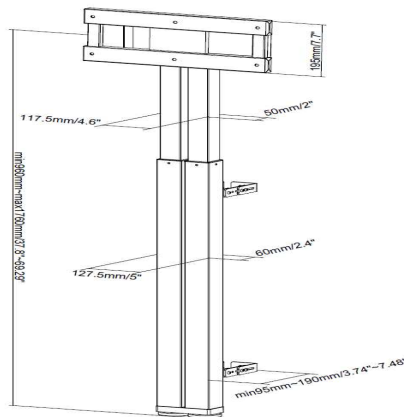

Suportes de chão F30

Suporte de chão para ecrãs planos motorizado

VFM-F30 EU SAP: 4858417 US SAP: 70017403

Regulação em altura até 800 mm (31,5")

Já vem 95% montado

Para ecrãs planos de grande formato (37-90")

VESA 800 (largura) x 600 mm (altura)

Carga de trabalho segura: 130 kg (286 lb)

vav.link/pt-pt/vfm-f30