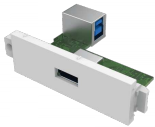

TC3 Módulo USB-A para USB-B

TC3 USBA EU SAP: 3446580 US SAP: 12980830

Porta de tipo "B" na parte traseira, como se encontra na caixa de uma impressora
Porta de tipo "A" na parte dianteira, como se encontra na caixa de um portátil
Ocupa um espaço de módulos
USB 3.0

vav.link/pt-pt/tc3_usba