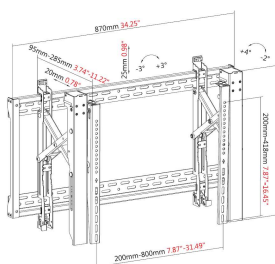

Suporte para ecrãs de vídeo 800×400

VFM-VW8X4 EU SAP: 4758642 US SAP: 13445512

Suporte de parede para ecrãs, com pontos de montagem com uma distância até 800 x 400 mm

Estilo pop-out, para um acesso e uma regulação rápidos

Regulação fina de inclinação, rotação e profundidade, e regulação em altura

Ecrãs de 45 a 80"

vav.link/pt-pt/vfm-vw8x4