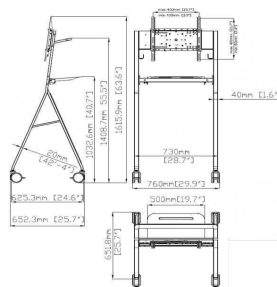

Suporte de chão tipo flipchart para espaços de reunião

VFM-F10/BL EU SAP: 4967380 US SAP: 13777637

Suporte de chão portátil tipo flipchart

Para ecrãs de 50-65" com peso até 45 kg (99 lb)

Roda entre as posições vertical e horizontal

Aprovado segundo a norma UL1678

Rodas grandes de 4"

vav.link/pt-pt/vfm-f10-bl