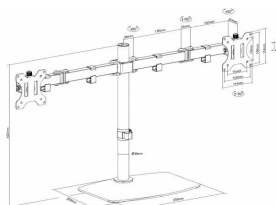

Suporte de mesa

Suporte de secretária para monitor 100×100 duplo

VFM-DSDB EU SAP: 4740212 US SAP: 13445542

Suporte de secretária independente para dois ecrãs até 32"

Preto (apenas)

Regulação total: altura, rotação e oscilação

Prateleira para portátil opcional

Placa VESA de libertação rápida

Parafusos de aperto manual para uma montagem rápida

Regulação de altura precisa e independente

vav.link/pt-pt/vfm-dsdb