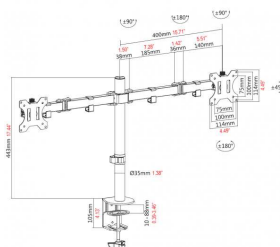

Coluna branco dupla para secretária com prateleira

VFM-DPD2W+S EU SAP: 4871930 US SAP: 70017258

NOVIDADE! DISPONÍVEL A PARTIR DE NOVEMBRO

Suporte duplo para secretária com braço articulado duplo

Um braço suporta um ecrã de até 27",

Um braço tem um tabuleiro para o portátil

Grampos laterais ajustáveis para prender os portáteis

Para portáteis com 240-420 mm (9,4-16,5") de largura

Dimensões da prateleira: 300 mm (12") de largura x 280 mm (11") de profundidade

Inclui peças para o olhal ou grampo, para fixação na secretária

Altura da coluna: 443 mm (17,4") de altura

vav.link/pt-pt/vfm-dpd2wplus