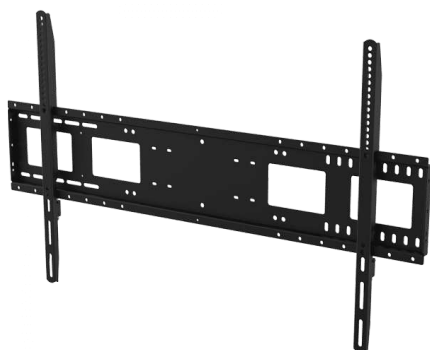

Varão telescópico, com regulação até 870 mm / 34"

Dimensões VESA entre 100×100 e 600×400

Arrumação dos cabos

vav.link/pt-pt/vfm-c6x4-v2

Suportes para ecrãs amplos

Suporte de parede de resistência elevada para ecrãs planos 1000×600