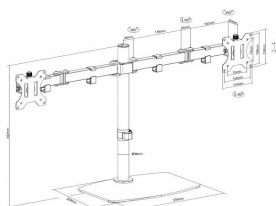

Suporte de secretária preto com prateleira para portátil e braço para monitor

VFM-DSDB+S EU SAP: 4943869 US SAP: 70017413

VFM-DP2SHELFB EU SAP: 4850694

Suporte de secretária com tabuleiro para portátil e braço para monitor

Um braço suporta um ecrã de até 27"

Outro braço tem um tabuleiro para o portátil

A prateleira tem grampos ajustáveis para fixar o portátil

Para portáteis a partir de 240-420 mm (9,4-16,5") de largura

Dimensões da prateleira: 300 mm (12") de largura x 280 mm (11") de profundidade

Altura da coluna: 443 mm (17,4")

vav.link/pt-pt/vfm-dsdbpluss