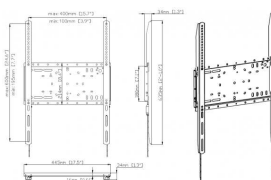

Suporte de parede de resistência elevada para ecrãs planos, em posição vertical, 400×600

VFM-W4X6 EU SAP: 4934294 US SAP: 13557603

Suporte para parede, sem inclinação, para ecrãs planos de grande formato (37-75"), suportados em posição vertical

Pontos de montagem com distância até 400 (largura) x 600 mm (altura)

Resistência elevada: carga de trabalho segura de 100 kg / 220 lb

O ecrã bloqueia no local correto

Prateleira opcional para câmara

vav.link/pt-pt/vfm-w4x6