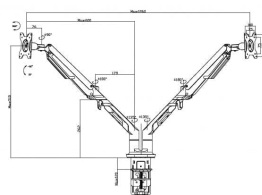

Arm Desk

Preto Suporte de braço para secretária duplo, para ecrãs planos 100 x 100

VFM-DAD3B EU SAP: 4850681 US SAP: 13445522

Suporte para secretária com braço articulado duplo, para dois monitores até 34"
Arrumação dos cabos e amortecedores ajustáveis
Fabrico em alumínio, Preto mate
Fixação rápida com grampos

vav.link/pt-pt/vfm-dad3b