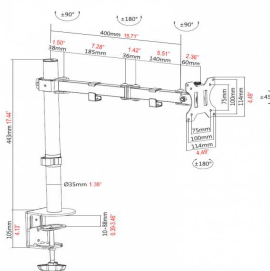

Branco Coluna de secretária para monitores 100×100

VFM-DP2W EU SAP: 4740218 US SAP: 13445505

Suporte para secretária com braço articulado duplo, para ecrãs até 32"
Design popular em branco
Inclui peças para o olhal ou grampo para fixação na secretária
Prateleira para portátil opcional
Placa VESA de libertação rápida
Parafusos de aperto manual para uma montagem rápida

vav.link/pt-pt/vfm-dp2w