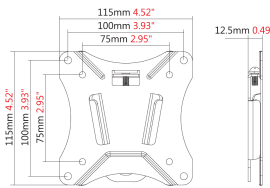

Para ecrãs de 10 a 34"

Parafuso de bloqueio antifurto

Regulação de inclinação: para cima: 3° / para baixo: 12°

Parafusos de aperto manual para fixar o ecrã

Na vertical ou na horizontal

vav.link/pt-pt/vfm-w1x1tv2