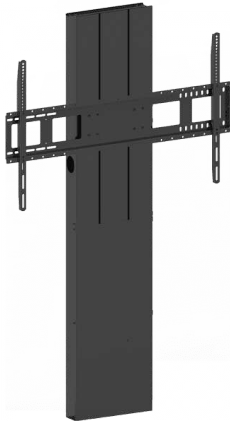

Suportes de chão F40

Suporte de chão motorizado para ecrãs planos, para espaços de reunião

VFM-F40 EU SAP: 5062731 US SAP: 70017406

- Suporta até 130 kg (286 lb)
- Regulação em altura até 700 mm (27,6")
- Motor rápido, de acionamento linear
- Já vem 95% montado
- Design resistente, com coluna fixa

vav.link/pt-pt/vfm-f40