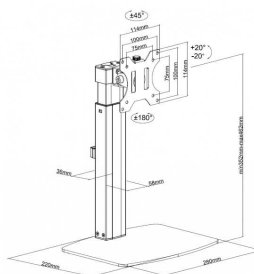

Prateleiras para portáteis

Suporte de secretária premium com prateleira para portátil

VFM-DSG+S EU SAP: 4943796 US SAP: 70017414

VFM-DP2SHELFB EU SAP: 4850694

Suporte de secretária *premium* em alumínio, com tabuleiro para portátil

Regulação em altura do suporte a gás, com alavanca de bloqueio

A prateleira tem grampos ajustáveis para fixar o portátil

Para portáteis a partir de 240-420 mm (9,4-16,5") de largura

Dimensões da prateleira: 300 mm (12") de largura x 280 mm (11") de profundidade

Altura da coluna: 408-518 mm (16,1-20,4")

Preto (apenas)

vav.link/pt-pt/vfm-dsgpluss