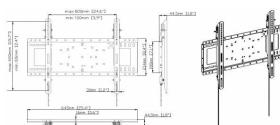

Suportes para ecrãs amplos

Suporte de parede de resistência elevada para ecrãs planos, com inclinação, 600×400

VFM-W6X4T EU SAP: 4996386 US SAP: 13557605

Suporte para parede, com inclinação, para ecrãs planos de grande formato (37-75")

Pontos de montagem com distância até 600 (largura) x 400 mm (altura)

Resistência elevada: carga de trabalho segura de 100 kg / 220 lb

O ecrã bloqueia no local correto

Prateleira opcional para câmara

vav.link/pt-pt/vfm-w6x4t