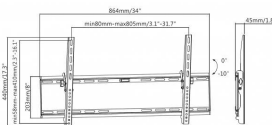

Suportes para ecrãs amplos

Suporte de parede com inclinação, para ecrãs planos 800×400

VFM-W8X4TV EU SAP: 5424246

Suporte de parede com inclinação, para ecrãs planos de grande formato (47-75") (sujeito ao padrão VESA e ao limite de peso)

Pontos de montagem com distância até 800 (largura) x 400 mm (altura)

Resistência leve: carga de trabalho segura de 60 kg / 132,28 lb

vav.link/pt-pt/vfm-w8x4tv