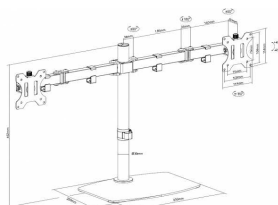

Prateleiras para portáteis

Suporte de secretária preto com prateleira para portátil e braço para monitor

VFM-DSDB+S EU SAP: 4943869 US SAP: 70017413

VFM-DP2SHELFB EU SAP: 4850694

Suporte de secretária com tabuleiro para portátil e braço para monitor

Um braço suporta um ecrã de até 27"

Outro braço tem um tabuleiro para o portátil

A prateleira tem grampos ajustáveis para fixar o portátil

Para portáteis a partir de 240-420 mm (9,4-16,5") de largura

Dimensões da prateleira: 300 mm (12") de largura x 280 mm (11") de profundidade

Altura da coluna: 443 mm (17,4")

vav.link/pt-pt/vfm-dsdbpluss