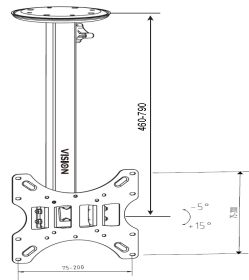

Suportes de teto

Suporte de teto para ecrã plano 200×200

VFM-C2X2 EU SAP: 3951895 US SAP: 12939530

Fixa ao teto ecrãs planos até 50"

Regulação de inclinação até 15°

Braço telescópico de 460-790 mm desde o teto ao centro do ecrã

vav.link/pt-pt/vfm-c2x2