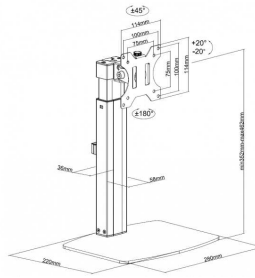

Suporte de secretária premium com prateleira para portátil

VFM-DSG+S EU SAP: 4943796 US SAP: 70017414

VFM-DP2SHELFB EU SAP: 4850694

Suporte de secretária *premium* em alumínio, com tabuleiro para portátil
Regulação em altura do suporte a gás, com alavanca de bloqueio
A prateleira tem grampos ajustáveis para fixar o portátil
Para portáteis a partir de 240-420 mm (9,4-16,5") de largura
Dimensões da prateleira: 300 mm (12") de largura x 280 mm (11") de profundidade
Altura da coluna: 408-518 mm (16,1-20,4")
Preto (apenas)

vav.link/pt-pt/vfm-dsgpluss