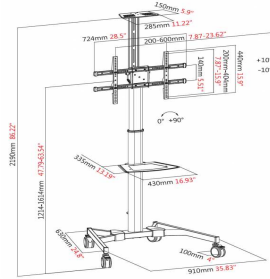

Suportes de chão F20/25

Carrinho para ecrãs ajustável em altura – 50 kg

VFM-F20 EU SAP: 4818836 US SAP: 13445518

Suporte de chão portátil para ecrãs com até 50 kg (110 lb)
Adequado para ecrãs com dimensões VESA até 600 x 400 mm
Para ecrãs de 37 a 70"
O ecrã roda 90°
Altura ajustável através de manivela
Rodas grandes de 4" (100 mm)
Prateleira incluídas

vav.link/pt-pt/vfm-f20