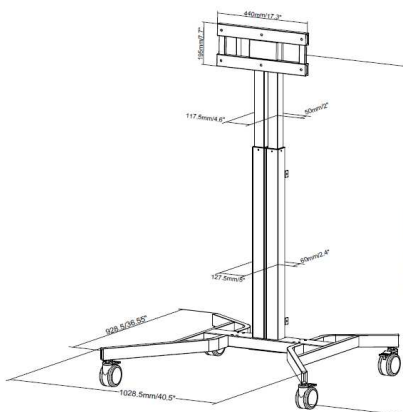

Suporte de chão para ecrãs planos motorizado, com rodas XL

VFM-F30/WXL EU SAP: 5062718 US SAP: 70017404

Para ecrãs planos de grande formato (37-90")

VESA 800 (largura) x 600 mm (altura)

Suporta até 130 kg (286 lb)

Regulação em altura até 800 mm / 31,5"

Design com pernas de dimensões muito grandes, para a máxima estabilidade

Rodas de 100 mm / 4", de alta qualidade

vav.link/pt-pt/vfm-f30-wxl