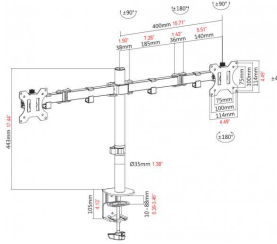

Dimensões da prateleira: 300 mm de largura x 280 mm de profundidade

Inclui peças para o olhal ou grampo, para fixação na secretária

Altura da coluna: 443 mm de altura

vav.link/pt-pt/vfm-dpd2bpluss

Prateleiras para portáteis