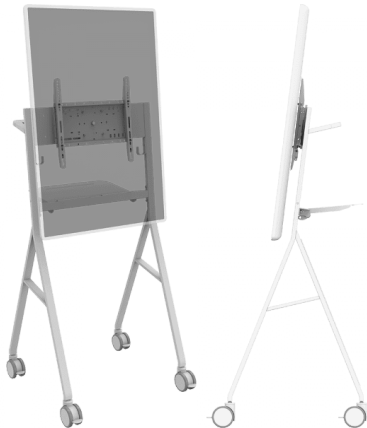

Suportes de chão F10

Suporte de chão tipo flipchart para espaços de reunião

VFM-F10/WH EU SAP: 5252503 US SAP: 13777628

Suporte de chão portátil tipo flipchart

Para ecrãs de 50-65" com peso até 45 kg (99 lb)

Roda entre as posições vertical e horizontal

Aprovado segundo a norma UL1678

Rodas grandes de 4"

vav.link/pt-pt/vfm-f10-wh