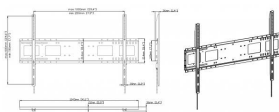

Varão telescópico, com regulação até 870 mm / 34"

Dimensões VESA entre 100×100 e 600×400

Arrumação dos cabos

vav.link/pt-pt/vfm-c6x4-v2

Suportes para ecrãs amplos

Suporte de parede de resistência elevada para ecrãs planos 1000×600