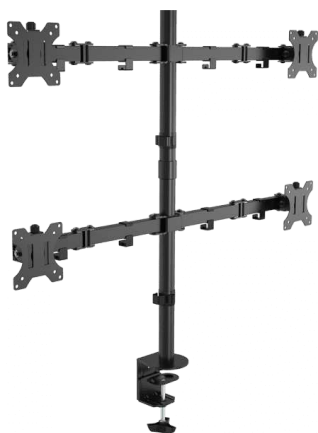

Coluna de secretária para monitores 100×100 quádrupla

VFM-DPQ2B EU SAP: 4740098 US SAP: 13445508

Suporte para secretária com braço articulado duplo, para quatro ecrãs até 27"

Preto (apenas)

Peças incluídas para o olhal ou grampo, para fixação na secretária

Prateleira para portátil opcional

Placa VESA de libertação rápida

Parafusos de aperto manual para uma montagem rápida

Regulação de altura precisa e independente

vav.link/pt-pt/vfm-dpq2b