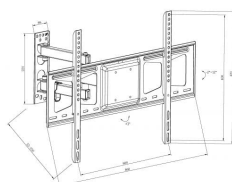

Suporte de parede com braço articulado duplo, para ecrãs planos que variam entre 42" e 70" (107 e 178 cm)

Aço laminado resistente, com espessura de 2,5 mm

Alcance de 55-356 mm (2,2-14,0")

vav.link/pt-pt/vfm-wa6x4b