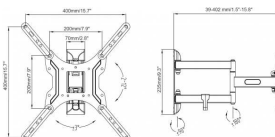

Preto Braço de parede para ecrãs planos 400 x 400

VFM-WA4X4B EU SAP: 4887531 US SAP: 13516850

Suporte de parede com braço articulado duplo, para ecrãs planos que variam entre 37" e 60" (94 e 152,4 cm)

Alcance de 39-402 mm (1,5-15,8")

vav.link/pt-pt/vfm-wa4x4b