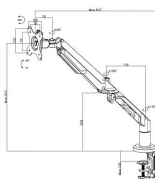

Preto Suporte de braço para secretária, para ecrãs planos 100 x 100

VFM-DA3B EU SAP: 4850550 US SAP: 13445521

Suporte para secretária com braço articulado duplo, para ecrãs planos até 34"
Arrumação dos cabos e amortecedores ajustáveis
Fabrico em alumínio, Preto mate
Fixação rápida com grampos

vav.link/pt-pt/vfm-da3b