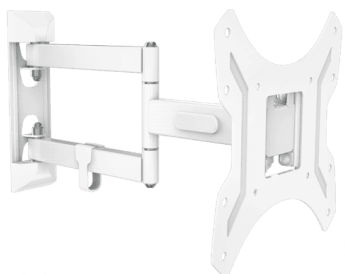

Braço de parede para ecrãs planos 200 x 200

VFM-WA2X2V2 EU SAP: 4684962 US SAP: 13293713

Suporte de parede com braço articulado duplo, para ecrãs planos que variam entre 20" e 50" (35,5 e 107 cm)

Arrumação dos cabos

Alcance de 39-402 mm (1,5-15,8")

vav.link/pt-pt/vfm-wa2x2v2