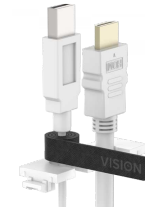

vav.link/pt-pt/tc3_hdmi

TC3 Módulo de placa de ligações para mesa, de puxar para cima

TC3 PULLUP EU SAP: 4875952 US SAP: 13445532

É possível ligar dois cabos a cada módulo
É possível ligar qualquer tipo de cabo, incluindo cabos de alimentação tipo trevo ou com conector C8
Retração suave, assistida por pesos