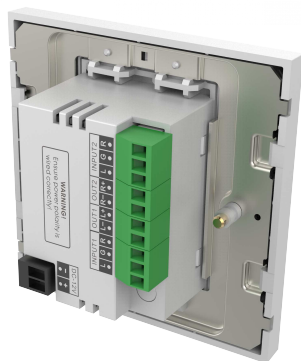

Fiação fácil

Para acelerar a instalação, ele vem com um cabo curto serial de 9 pinos que se conecta à porta Phoenix no Control.

TC3 Amplificador de 50 W

Parte do sistema Techconnect 3

TC3-AMP EU SAP: 3446595 US SAP: 12939499
 TC3-AMP+SP-1800 EU SAP: 3692237 US SAP: 70017401
 TC3-AMP+CS-1900 EU SAP: 5356158