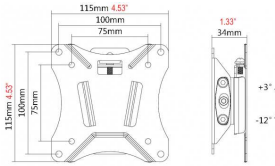

Suportes para parede

Suporte de parede para monitores, com inclinação – 100×100

VFM-W1X1Tv2 EU SAP: 4754703 US SAP: 13445539

Suporte de parede VESA para monitores LCD

Adequado para ecrãs com orifícios de montagem 75 x 75 e 100 x 100 mm

Para ecrãs de 10 a 34"

Parafuso de bloqueio antifurto

Regulação de inclinação: para cima: 3° / para baixo: 12°

Parafusos de aperto manual para fixar o ecrã

Na vertical ou na horizontal

vav.link/pt-pt/vfm-w1x1tv2