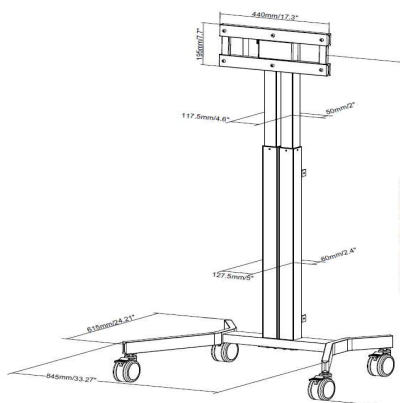

Suportes de chão F30

Suporte de chão para ecrãs planos motorizado, com rodas

VFM-F30/W EU SAP: 4858418 US SAP: 70017415

Para ecrãs planos de grande formato (37-90")

VESA 800 (largura) x 600 mm (altura)

Suporta até 110 kg (242 lb)

Regulação em altura até 800 mm / 31,5"

Design com pernas de espessura reduzida, para diminuir o perigo de tropeçamento

Rodas de 100 mm / 4", de alta qualidade

vav.link/pt-pt/vfm-f30-w