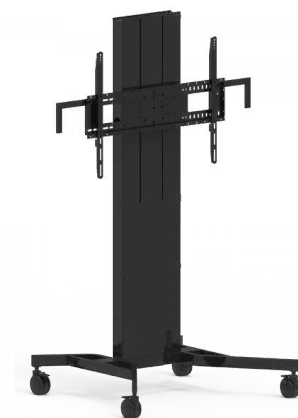

Suporta até 110 kg (242 lb)

Regulação em altura até 700 mm (27,6")

Pegas

Design com pernas de espessura reduzida

Rodas de 100 mm / 4", de alta qualidade

vav.link/pt-pt/vfm-f40-w

Suporte de chão para ecrãs planos motorizado, com rodas XL