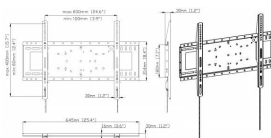

Suporte de parede de resistência elevada para ecrãs planos 600×400

VFM-W6X4 EU SAP: 4996384 US SAP: 13557604

Suporte para parede, sem inclinação, para ecrãs planos de grande formato (37-75")

Pontos de montagem com distância até 600 (largura) x 400 mm (altura)

Resistência elevada: carga de trabalho segura de 100 kg / 220 lb

O ecrã bloqueia no local correto

Prateleira opcional para câmara

vav.link/pt-pt/vfm-w6x4