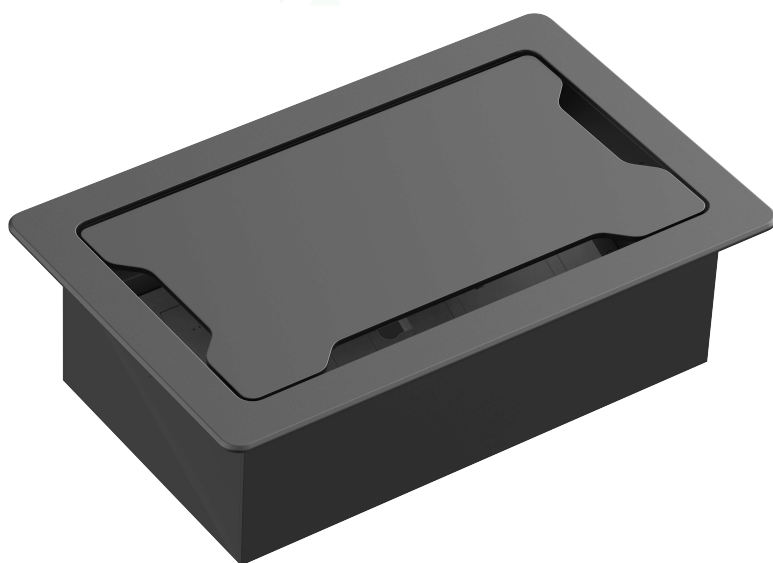

TC3 Placa de ligações para mesa

Parte do sistema Techconnect 3

TC3 SURRTB EU SAP: 4875951 US SAP: 13445531

Encaixa na mesa

Caixa e caixilho incluídos

Capacidade para até nove módulos (não incluídos)

Encaixe e acabamento de elevada qualidade

Preto mate

vav.link/pt/tc3_surrbt

Parte da família de produtos de placas de ligações AV modulares Techconnect, da Vision, este caixilho para mesa permite uma integração perfeita de AV nas mesas em salas de administração e de reunião.

Qualidade tátil

Erga a tampa e sinta o peso. Este produto foi fabricado com materiais selecionados, resistentes e com excelente acabamento.

Fecho suave

Atire a tampa para a fechar e um amortecedor abranda o movimento, fechando-a silenciosamente.

Capacidade para nove módulos

Misture e combine os módulos de que necessitar, numa caixa preparada para o futuro.

Tomadas de corrente opcionais

Pode escolher os módulos de tomadas de corrente da Vision, modelo Schuko (europeu) ou 1363 (inglês) (referências TC3 PWREU ou TC3 PWRUK). Uma vez que cada um destes módulos ocupa o espaço de três módulos, pode ter até três.

Ligar e fechar

O espaço de 15 mm em redor da tampa significa que pode ligar ou puxar para cima; depois, basta fechar a tampa para recuperar o espaço na mesa para a sua reunião.

A4

A moldura tem um tamanho muito semelhante ao de uma folha de papel A4 - ligeiramente mais estreita.

Pontos de amarração do cabo

A Vision leva a facilidade de instalação muito a sério. Os instaladores dispõem de vários orifícios de fixação de 6 mm, para prenderem os cabos por baixo da caixa.