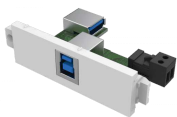

TC3 Módulo USB-B para USB-A com circuito de amplificador ativo

TC3 USBB+ EU SAP: 3446582 US SAP: 12980832

Porta de tipo "B" na parte dianteira, como se encontra na caixa de uma impressora
Porta de tipo "A" na parte traseira, como se encontra na caixa de um portátil
O circuito ativo utiliza 5 V transmitidos por USB, para aumentar o sinal
Ocupa um espaço de módulos
USB 3.0

vav.link/pt-pt/tc3_usbbplus