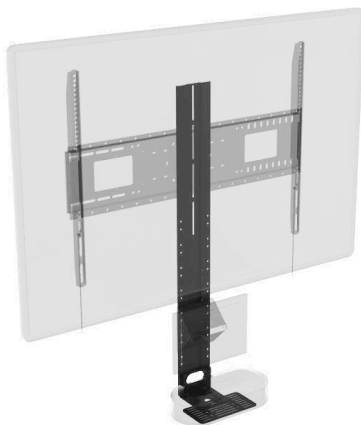

Prateleira para videoconferência, para montagem em parede

VFM-WVC EU SAP: 5048878 US SAP: 13557673

Adequada para os suportes de parede e suportes de chão profissionais da Vision

Com diversas regulações

Pode ser fixada diretamente à parede

Plataforma com 216 x 120 mm (8,5" x 4,4")

vav.link/pt-pt/vfm-wvc