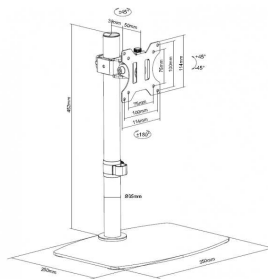

Suporte de secretária preto com prateleira para portátil

VFM-DSB+S EU SAP: 4943868 US SAP: 70017412

VFM-DP2SHELFB EU SAP: 4850694 US SAP: 13445510

Suporte de secretária com tabuleiro para portátil

A prateleira tem grampos ajustáveis para fixar o portátil

Para portáteis a partir de 240-420 mm (9,4-16,5") de largura

Dimensões da prateleira: 300 mm (12") de largura x 280 mm (11") de profundidade

Altura da coluna: 443 mm (17,4")

Preto (apenas)

vav.link/pt-pt/vfm-dsbpluss