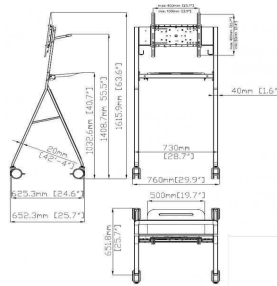

Suportes de chão F10

Suporte de chão tipo flipchart para espaços de reunião

VFM-F10/WH EU SAP: 5252503 US SAP: 13777628

Suporte de chão portátil tipo flipchart

Para ecrãs de 50-65" com peso até 45 kg (99 lb)

Roda entre as posições vertical e horizontal

Aprovado segundo a norma UL1678

Rodas grandes de 4"

vav.link/pt-pt/vfm-f10-wh