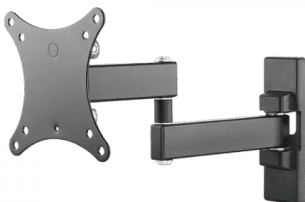

Braço para parede preto 100x100

VFM-WA1X1B EU SAP: 4963686 US SAP: 13516848

Suporte para parede com articulação dupla, para monitores entre 13" e 27"

Nivelamento da instalação da coluna

Alcance de 44-282 mm (1,7 - 11,1")

Parafusos de aperto manual para fixar o ecrã

vav.link/pt-pt/vfm-wa1x1b