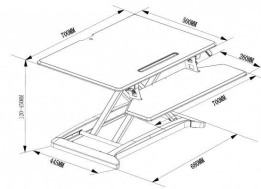

Dispositivo de elevação para secretária, para trabalhar em pé ou sentado

VSS-1S EU SAP: 4457171 US SAP: 13041719

VSS-1M EU SAP: 4457172 US SAP: 13041720

Mantenha uma postura correta
Duas opções de tamanho: pequeno e médio
Altura ajustável em 380 mm (14,96")
Ranhura integrada para tablet

vav.link/pt-pt/vss-1