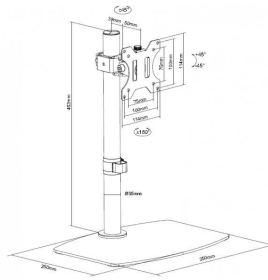

Suporte de mesa

Suporte de secretária para monitor 100×100

VFM-DSB EU SAP: 4740100 US SAP: 13445541

Suporte de secretária independente para ecrãs até 32"

Preto (apenas)

Regulação total: altura, rotação e oscilação

Prateleira para portátil opcional

Placa VESA de libertação rápida

Parafusos de aperto manual para uma montagem rápida

vav.link/pt-pt/vfm-dsb