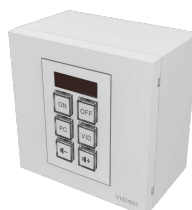

TC3 Módulo de controlo

TC3-CTL EU SAP: 3446596 US SAP: 12939501

Controle projetores, etc. através de IV, RS-232, RS-485 e 12 V
Programa os comandos
Alimentado por adaptador de corrente ou pilhas

vav.link/pt-pt/tc3-ctl