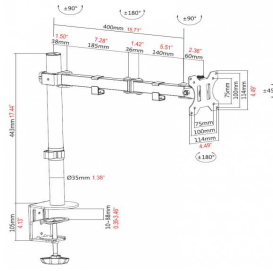

Suporte de mesa

Coluna branco para secretária com prateleira

VFM-DP2W+S EU SAP: 4871928 US SAP: 70017256

** NOVIDADE! DISPONÍVEL A PARTIR DE NOVEMBRO**

Suporte para secretária com braço articulado duplo com tabuleiro para o portátil

Grampos laterais ajustáveis para prender o portátil

Para portáteis com 240-420 mm (9,4-16,5") de largura

Dimensões da prateleira: 300 mm (12") de largura x 280 mm (11") de profundidade

Inclui peças para o olhal ou grampo, para fixação na secretária

Altura da coluna: 443 mm (17,4") de altura

vav.link/pt-pt/vfm-dp2wplus