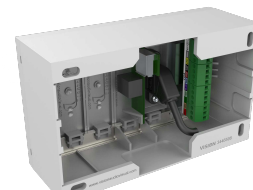

Módulos Screw-In

Os módulos têm um patilha que se fixa na parte inferior do caixilho e depois os módulos são fixos com algumas voltas dos parafusos pré-instalados.

Mais resistentes

O sistema Techconnect3 tem módulos mais curtos e reforços adicionais, para o módulo não dobrar facilmente. Nas peças em que a flexibilidade é desejável, foi utilizado