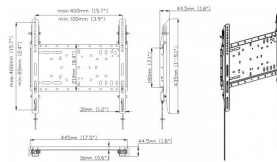

Suporte para parede, sem inclinação, para ecrãs planos de grande formato (37-70")

Pontos de montagem com distância até 400 (largura) x 400 mm (altura)

Resistência elevada: carga de trabalho segura de 100 kg

O ecrã bloqueia no local correto

Prateleira opcional para câmara

vav.link/pt-pt/vfm-w4x4