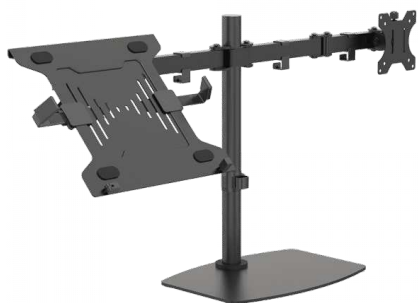

Prateleiras para portáteis

Suporte de secretária preto com prateleira para portátil e braço para monitor

VFM-DSDB+S EU SAP: 4943869 US SAP: 70017413

VFM-DP2SHELFB EU SAP: 4850694

Suporte de secretária com tabuleiro para portátil e braço para monitor

Um braço suporta um ecrã de até 27"

Outro braço tem um tabuleiro para o portátil

A prateleira tem grampos ajustáveis para fixar o portátil

Para portáteis a partir de 240-420 mm (9,4-16,5") de largura

Dimensões da prateleira: 300 mm (12") de largura x 280 mm (11") de profundidade

Altura da coluna: 443 mm (17,4")

vav.link/pt-pt/vfm-dsdbpluss