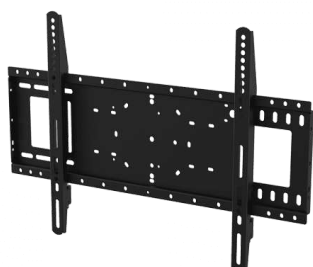

Suporte de parede de resistência elevada para ecrãs planos 600×400

VFM-W6X4 EU SAP: 4996384 US SAP: 13557604

Suporte para parede, sem inclinação, para ecrãs planos de grande formato (37-75")

Pontos de montagem com distância até 600 (largura) x 400 mm (altura)

Resistência elevada: carga de trabalho segura de 100 kg / 220 lb

O ecrã bloqueia no local correto

Prateleira opcional para câmara

vav.link/pt-pt/vfm-w6x4