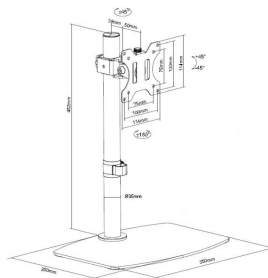

Suporte de secretária preto com prateleira para portátil

VFM-DSB+S EU SAP: 4943868 US SAP: 70017412

VFM-DP2SHELFB EU SAP: 4850694 US SAP: 13445510

Suporte de secretária com tabuleiro para portátil

A prateleira tem grampos ajustáveis para fixar o portátil

Para portáteis a partir de 240-420 mm (9,4-16,5") de largura

Dimensões da prateleira: 300 mm (12") de largura x 280 mm (11") de profundidade

Altura da coluna: 443 mm (17,4")

Preto (apenas)

vav.link/pt-pt/vfm-dsbplus