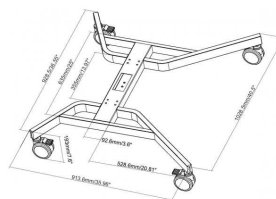

Suporta até 110 kg (242 lb)

Regulação em altura até 700 mm (27,6")

Pegas

Design com pernas de espessura reduzida

Rodas de 100 mm / 4", de alta qualidade

vav.link/pt-pt/vfm-f40-w

Suporte de chão para ecrãs planos motorizado, com rodas XL