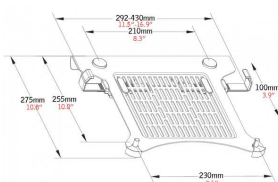

vav.link/pt-pt/vfm-dad3

Braço branco duplo para secretária com prateleira

VFM-DAD3+S EU SAP: 4871925 US SAP: 70017261

Suporte duplo para secretária com braço articulado duplo
 Um braço suporta um ecrã de até 34",
 Um braço tem um tabuleiro para o portátil
 Grampos laterais ajustáveis para prender o portátil
 Para portáteis com 292-430 mm (11,5-16,9") de largura
 Dimensões da prateleira: 292 x 275 mm (11,5 x 10,8") de profundidade
 Fixação rápida com grampos exclusiva
 Peças incluídas para o olhal, para fixação na secretária