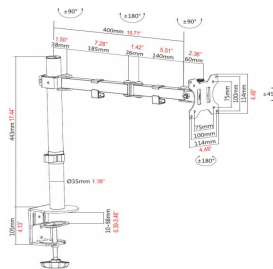

Preto Coluna de secretária para monitores 100×100

VFM-DP2B EU SAP: 4740217 US SAP: 13445516

Suporte para secretária com braço articulado duplo, para ecrãs até 32"
Design popular em preto
Inclui peças para o olhal ou grampo para fixação na secretária
Prateleira para portátil opcional
Placa VESA de libertação rápida
Parafusos de aperto manual para uma montagem rápida

vav.link/pt-pt/vfm-dp2b