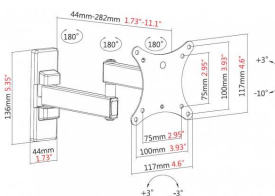

Braço para parede preto 100x100

VFM-WA1X1B EU SAP: 4963686 US SAP: 13516848

Suporte para parede com articulação dupla, para monitores entre 13" e 27"

Nivelamento da instalação da coluna

Alcance de 44-282 mm (1,7 - 11,1")

Parafusos de aperto manual para fixar o ecrã

vav.link/pt-pt/vfm-wa1x1b