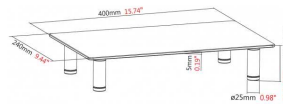

Dispositivo de elevação para monitor

VFM-MRG EU SAP: 4992237

Eleva o monitor até uma altura confortável
400 x 240 mm (15,7" x 9,4")
Altura regulável: 75-90 mm (3,0-3,5")
Plataforma em vidro temperado

vav.link/pt-pt/vfm-mrg