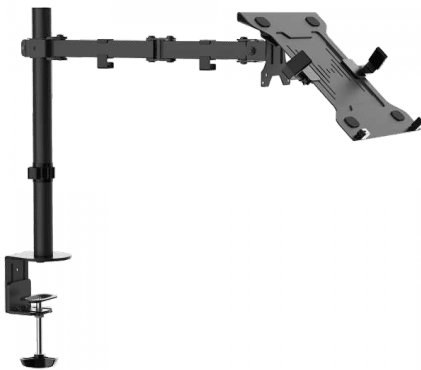

Coluna para secretária, em preto, com prateleira para portátil

VFM-DP2B+S EU SAP: 4871927 US SAP: 70017259

Suporte para secretária com braço articulado duplo com tabuleiro para o portátil
Grampos laterais ajustáveis para prender o portátil
Para portáteis com 240-420 mm (9,4-16,5") de largura
Dimensões da prateleira: 300 mm (12") de largura x 280 mm (11") de profundidade
Inclui peças para o olhal ou grampo, para fixação na secretária
Altura da coluna: 443 mm (17,4") de altura

vav.link/pt-pt/vfm-dp2bpluss