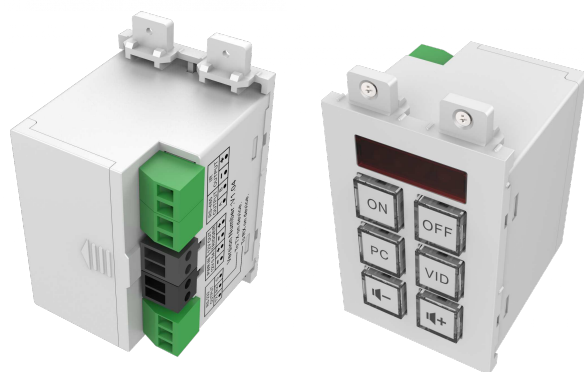

TC3 Módulo de controlo

Parte do sistema Techconnect 3

TC3-CTL EU SAP: 3446596 US SAP: 12939501

"Controle projetores, etc. através de IV, RS-232, RS-485 e 12 V

Programa os comandos

Alimentado por adaptador de corrente ou pilhas"

vav.link/pt/tc3-ctl

O Techconnect Control é o dispositivo profissional de AV mais flexível no mercado. Um painel de controlo simples controla tudo e apenas disponibiliza aos utilizadores as funções que eles usam todos os dias. Deixam de ser necessárias as chamadas para o apoio técnico. Deixa de se perder os telecomandos. Tudo num módulo Techconnect seguro.

Modo Simples

Prima os dois botões meio para colocar o Control em modo de aprendizagem, aponte o telecomando do dispositivo original para a parte da frente do Control e programe um código por botão.

Modo Avançado

Ligue a um PC e use o software incluído para atribuir a cada botão diversos disparos por RS-232, IV e 12 V.

Biblioteca de Códigos

Uma biblioteca integrada de códigos de IV e RS-232 acelera a programação. Os códigos de IV podem ser adicionados usando o telecomando original ou copiando e colando o código hexadecimal, caso tenha perdido o telecomando.

Programação

Depois de definida uma programação, é possível configurá-la.

Retardamento

Os comandos podem ser retardados até 60 segundos. Por exemplo, quando liga um projetor ele demora tempo a aquecer, pelo que o ecrã motorizado não desce até o projetor estar pronto.

Duplicação

Os programas podem ser guardados num PC, facilitando as duplicações para sequências.

Necessita de mais Botões?

Se forem necessárias mais de seis botões do software permite que você adicione outro controle como um teclado de extensão.

Etiquetas

As tampas podem ser desencaixadas dos botões da parte da frente para permitir mudanças de etiquetas.

Botões Retroiluminados

Os botões retroiluminados são fáceis de ler.

Bateria

O Control traz um adaptador de corrente, mas também pode ser alimentado através de 2 pilhas AAA (não incluídas)

Fiação fácil

Para acelerar a instalação, ele vem com um cabo curto serial de 9 pinos que se conecta à porta Phoenix no Control.