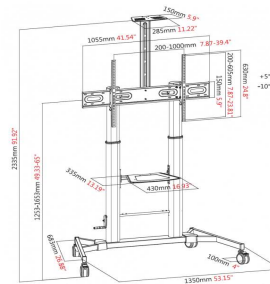

Carrinho para ecrãs ajustável em altura – 80 kg

VFM-F25 EU SAP: 4818528 US SAP: 13445519

Suporte de chão portátil para ecrãs com até 80 kg (176 lb)
Adequado para ecrãs com dimensões VESA até 1000 x 600 mm
Para ecrãs de 60 a 100"
Altura ajustável através de manivela
Rodas grandes de 4" (100 mm)
Prateleiras incluídas

vav.link/pt-pt/vfm-f25