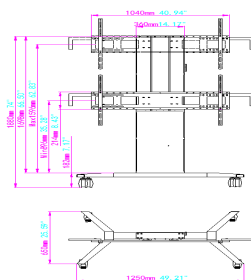

Suportes de chão F40

Suporte de chão para ecrãs planos motorizado, com rodas

VFM-F40/W EU SAP: 5062720 US SAP: 70017407

Suporta até 110 kg (242 lb)

Regulação em altura até 700 mm (27,6")

Pegas

Design com pernas de espessura reduzida

Rodas de 100 mm / 4", de alta qualidade

vav.link/pt-pt/vfm-f40-w