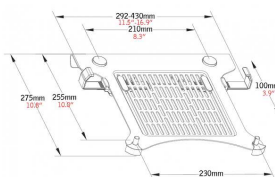

Braço branco duplo para secretária com prateleira

VFM-DAD3+S EU SAP: 4871925 US SAP: 70017261

Suporte duplo para secretária com braço articulado duplo
Um braço suporta um ecrã de até 34",
Um braço tem um tabuleiro para o portátil
Grampos laterais ajustáveis para prender o portátil
Para portáteis com 292-430 mm (11,5-16,9") de largura
Dimensões da prateleira: 292 x 275 mm (11,5 x 10,8") de profundidade
Fixação rápida com grampos exclusiva
Peças incluídas para o olhal, para fixação na secretária

vav.link/pt-pt/vfm-dad3pluss