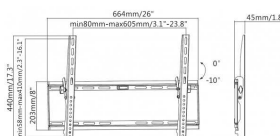

Suporte de parede com inclinação, para ecrãs planos 600×400

VFM-W6X4TV EU SAP: 5421209

Suporte de parede com inclinação, para ecrãs planos de grande formato (37-70") (sujeito ao padrão VESA e ao limite de peso)

Pontos de montagem com distância até 600 (largura) x 400 mm (altura)

Resistência leve: carga de trabalho segura de 60 kg / 132 lb

vav.link/pt-pt/vfm-w6x4tv