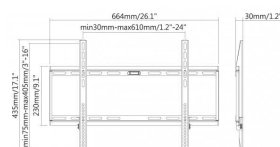

Suporte de parede fixo, para ecrãs planos 600×400

VFM-W6X4V EU SAP: 5421210

Suporte de parede sem inclinação, para ecrãs planos de grande formato (37-70") (sujeito ao padrão VESA e ao limite de peso)

Pontos de montagem com distância até 600 (largura) x 400 mm (altura)

Resistência leve: carga de trabalho segura de 60 kg / 132 lb

vav.link/pt-pt/vfm-w6x4v