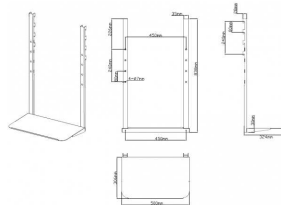

Prateleira para portátil, para suportes de parede e de chão

VFM-WLS EU SAP: 4857149 US SAP: 13557610

Fixa-se na gama de suportes de parede profissionais da Vision

Adequada para suportes de chão VFM-F30 e F40

Plataforma com 500 x 306 mm / 20" x 12"

Altura variável

vav.link/pt-pt/vfm-wls