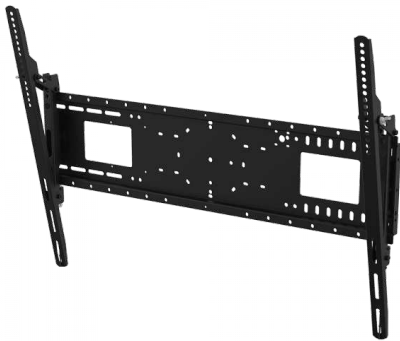

Suportes para ecrãs amplos

Suporte de parede de resistência elevada para ecrãs planos, com inclinação, 800x600

VFM-W8X6T EU SAP: 4934296 US SAP: 13557608

Suporte para parede, com inclinação, para ecrãs planos de grande formato (47-90")

Pontos de montagem com distância até 800 (largura) x 600 mm (altura)

Resistência elevada: carga de trabalho segura de 130 kg / 287 lb

O ecrã bloqueia no local correto

Prateleira opcional para câmara

vav.link/pt-pt/vfm-w8x6t