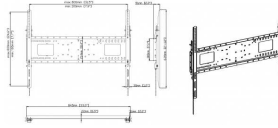

Suportes para ecrãs amplos

Suporte de parede de resistência elevada para ecrãs planos, com inclinação, 800x600

VFM-W8X6T EU SAP: 4934296 US SAP: 13557608

Suporte para parede, com inclinação, para ecrãs planos de grande formato (47-90")

Pontos de montagem com distância até 800 (largura) x 600 mm (altura)

Resistência elevada: carga de trabalho segura de 130 kg / 287 lb

O ecrã bloqueia no local correto

Prateleira opcional para câmara

vav.link/pt-pt/vfm-w8x6t