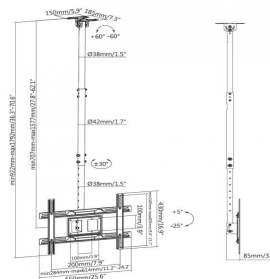

- Suporte de teto para ecrãs planos 600×400

VFM-C6X4/V2 EU SAP: 5370838

Fixa ao teto ecrãs de 37 a 75"

Inclinação de 5° para cima / 25° para baixo

Oscilação de 30° para a esquerda / direita

Varão telescópico, com regulação até 870 mm / 34"

Dimensões VESA entre 100×100 e 600×400

Arrumação dos cabos

vav.link/pt-pt/vfm-c6x4-v2