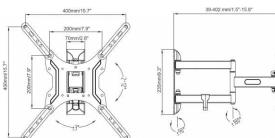

Braço de parede para ecrãs planos 400 x 400

VFM-WA4X4V2 EU SAP: 4727527 US SAP: 13332294

Suporte de parede com braço articulado duplo, para ecrãs planos que variam entre 37" e 60" (94 e 152,4 cm)

O acabamento branco disfarça o suporte

Alcance de 39-402 mm (1,5-15,8")

vav.link/pt-pt/vfm-wa4x4v2