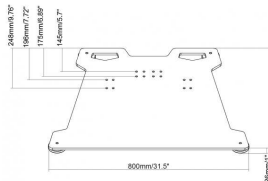

Suporte de chão para ecrãs planos motorizado, com placa de apoio independente

VFM-F40/FP EU SAP: 5062717 US SAP: 70017409

- Suporta até 130 kg (286 lb)
- Regulação em altura até 700 mm (27,6")
- Placa de apoio independente
- Pés reguláveis

vav.link/pt-pt/vfm-f40-fp