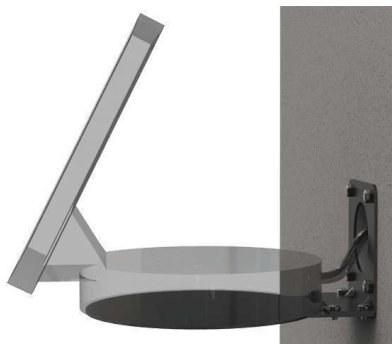

Suporte de Parede Logitech Smartdock

TM-SD EU SAP: 4204944 US SAP: 12939528

Suporte de Parede com Gestão de Cabos

Suporta ecrãs táteis num ângulo de 60° nativo ou na vertical

Pode ser fixado numa mesa VESA ou montado numa parede

vav.link/pt-pt/tm-sd