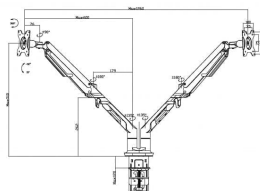

Suporte de braço para secretária duplo, para ecrãs planos 100 x 100

VFM-DAD3 EU SAP: 4684961 US SAP: 13293568

Suporte para secretária com braço articulado duplo, para dois monitores até 34"
Arrumação dos cabos e amortecedores ajustáveis
Fabrico em alumínio, branco
Fixação rápida com grampos

vav.link/pt-pt/vfm-dad3