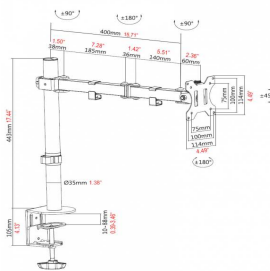

Suporte de mesa

Coluna para secretária, em preto, com prateleira para portátil

VFM-DP2B+S EU SAP: 4871927 US SAP: 70017259

Suporte para secretária com braço articulado duplo com tabuleiro para o portátil
Grampos laterais ajustáveis para prender o portátil
Para portáteis com 240-420 mm (9,4-16,5") de largura
Dimensões da prateleira: 300 mm (12") de largura x 280 mm (11") de profundidade
Inclui peças para o olhal ou grampo, para fixação na secretária
Altura da coluna: 443 mm (17,4") de altura

vav.link/pt-pt/vfm-dp2bpluss