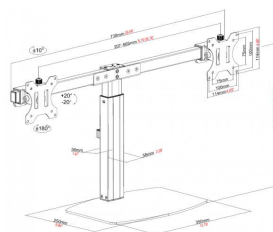

Suporte de secretária premium com braço para monitor e prateleira para portátil

VFM-DSDG+S EU SAP: 4943883 US SAP: 70017397

VFM-DP2SHELFB EU SAP: 4850694

Suporte de secretária *premium* em alumínio, com tabuleiro para portátil
Regulação em altura do suporte a gás, com alavanca de bloqueio
Um braço suporta um ecrã de até 27"
Outro braço tem um tabuleiro para o portátil
A prateleira tem grampos ajustáveis para fixar o portátil
Para portáteis a partir de 240-420 mm (9,4-16,5") de largura
Dimensões da prateleira: 300 mm (12") de largura x 280 mm (11") de profundidade
Altura da coluna: 408-518 mm (16,1-20,4")
Preto (apenas)

vav.link/pt-pt/vfm-dsdgpluss