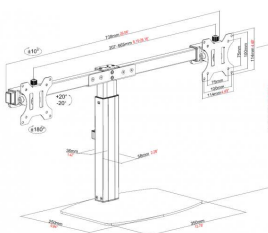

Suporte de secretária premium com braço para monitor e prateleira para portátil

VFM-DSDG+S EU SAP: 4943883 US SAP: 70017397

VFM-DP2SHELFB EU SAP: 4850694

Suporte de secretária *premium* em alumínio, com tabuleiro para portátil

Regulação em altura do suporte a gás, com alavanca de bloqueio

Um braço suporta um ecrã de até 27"

Outro braço tem um tabuleiro para o portátil

A prateleira tem grampos ajustáveis para fixar o portátil

Para portáteis a partir de 240-420 mm (9,4-16,5") de largura

Dimensões da prateleira: 300 mm (12") de largura x 280 mm (11") de profundidade

Altura da coluna: 408-518 mm (16,1-20,4")

Preto (apenas)

vav.link/pt-pt/vfm-dsdgpluss