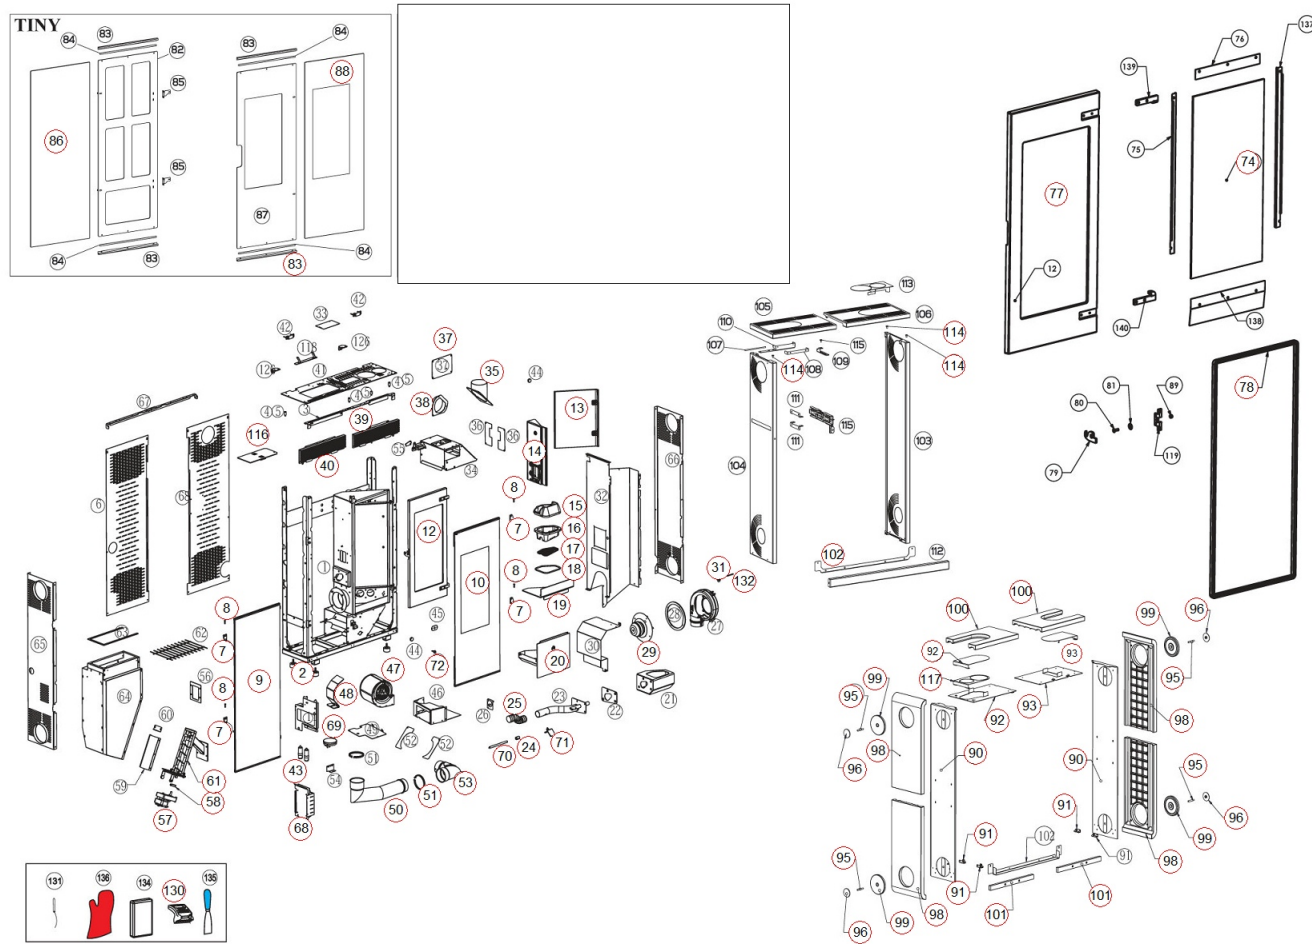

TINY > 3917473

168

TINY > 3917473

		Code 	Description 	Unité de mesure	Price €	Image	Note fra 2
57		R1015710	MOTORED. MERKLE 2.0GM-	NR	100,00		
132		R1018920	SONDE FUMEEES J BS95 3- 60	NR	26,00		remplace le 255370
68		R1020420	Platine OMNICARD LX64 HY	NR	230,00		remplace les ref. 669440,752500,1018030
		R1083100	KIT MINUTERIE DRO.COUDE FUMEEES	NR	15,60		
77		R188140	GARNITURE.FIBR.8X1 NOIRE ADHES	ML	3,00		joint porte
28		R201010	GARNITURE CARTE CERAMIQUE MOTE	NR	5,00		
29		R215130	EXTRACTEUR FUMEEES	NR	190,00		
114		R216510	CAOUTCHOUC EN SILICONE	NR	0,50		Caoutchouc pour support top ceramique
58		R232580	DOUILLE VERROUILLAGE MOTOREDUC	NR	2,08		commander aussi vis fixat 201070
71		R232770	CAPTEUR DE FLUX-ALBA MAREA	NR	24,00		
78		R242420	JOINT FIBRE D.13-EK.INT.91	ML	14,00		JOINT PORTE
24		R247350	DOUILLE FIXATION RESISTANCE	NR	1,04		
		R249310	AIMANT ELF3-22B 2M5 LUCE54 62	NR	5,20		
18		R254040	JOINT TRESS.VTR.D.6 LILIA TREN	ML	2,00		joint creuset
31		R255100	CAOUTCHOUC SILICONE PORTE SOND	NR	5,00		
		R255360	THERMOSTAT REARMEMENT AUTOMATI	NR	7,28		
70		R264050	CARTOUCHE 300W L154 671 ALBA05	NR	31,00		
8		R297850	PIVOT 5X20 UNI 1710 NOIR GALV.	NR	1,04		
72		R627940	BOUTON D ARRET D URGENCE	NR	13,52		
		R638180	PAPIER CERAM. FEUTRINE 100X120	NR	65,00		