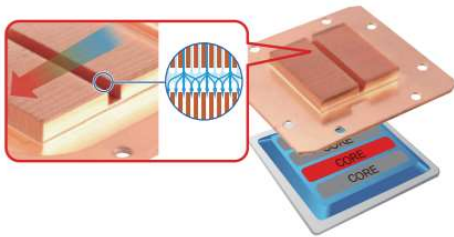

EXCLUSIVEMENT POUR AMD THREADRIPPER

COMPATIBLE 500W+ TDP

TECHNOLOGIE SHUNT CHANNEL BREVETÉE

WATERBLOCK ULTRA-PREMIUM

RGB ADRESSABLE

AVEC SCT

SANS SCT

Refroidisseur de processeur Tout-en-Un (AIO) LiqTech TR4 exclusif AMD Threadripper

Technologie brevetée Shunt-Channel-Technology (SCT) : conductivité thermique et élimination des surchauffes
Ventilateurs PWM à haute pression et pompe en céramique nano-palier pour des performances jusqu'à 500W TDP
LiqTech TR4 de seconde génération équipée d'un waterblock RGB synchronisable et adressable
Couverture parfaite à 100% de l'IHS intégré à l'AMD Threadripper pour des performances sans compromis
Boîtier de contrôle RGB inclus
Parfait pour les PC overclockés et configurations gamers

Spécifications

Modèle	ELC-LTTRTO240-TBP	
Plaque froide	Cuivre	
Pompe	Système de pompe	Roulement céramique Nano PI
	MTBF de la pompe	100 000 heures
	Vitesse du moteur	3000 tours/mn avec $\pm 10\%$
	Voltage mesuré	12V
	Courant mesuré	0.4A
LED RGB	Courant mesuré	0.2A
Dimensions radiateur	274 x 120 x 39 mm, en aluminium	
Tube	400mm de longueur, en caoutchouc polyamide (PA)	
Bracket	Compatible AMD® TR4 / SP3	
Ventilateur	Dimensions du ventilateur	120 x 120 x 25 mm
	Vitesse du ventilateur	500-2300 tours/mn avec $\pm 10\%$
	MTBF	160 000 heures
	Voltage mesuré	12V
	Courant mesuré	0,3A
	Flux d'air	23.81 ~ 102.17 CFM 40.45 ~ 173.59 m ³ /h
	Pression statique	0.673 ~ 6.28 mm-H ₂ O
	Niveau acoustique	14 ~ 28 dBA
	Connecteur	4 broches PWM