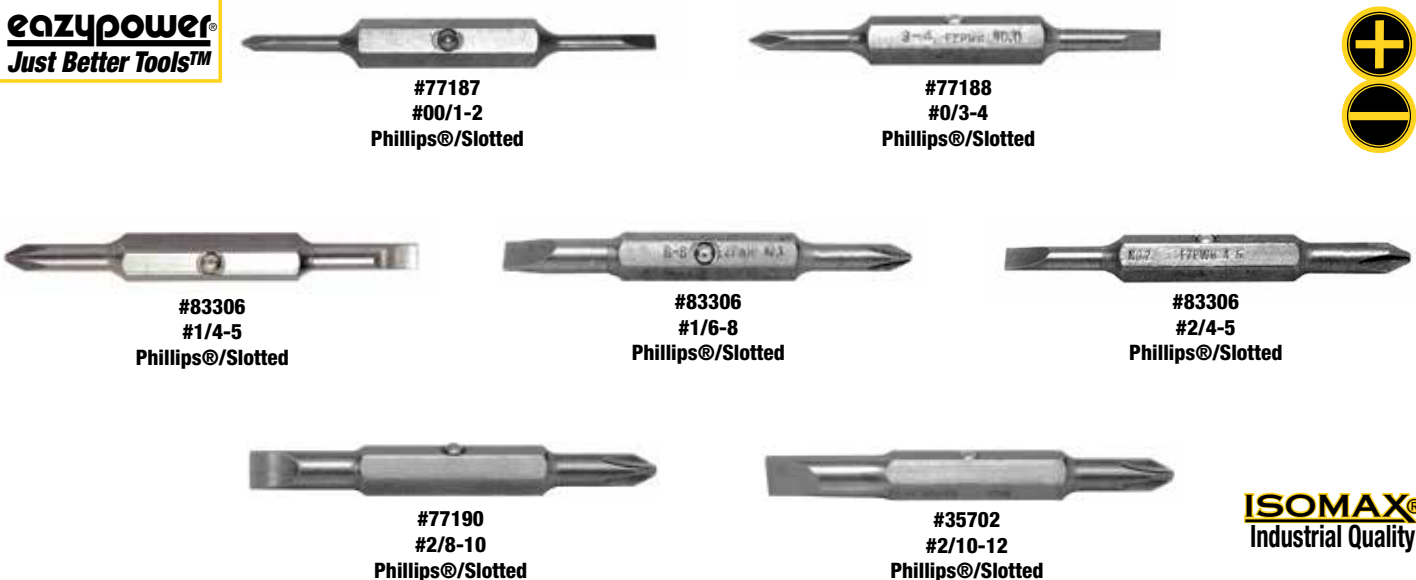

Replacement Tip-4in1 Phillips®/Slotted Tip Isomax® 5/16" Hex with Ball and Spring

Phillips®/Slotted Tip Description	Hex Diameter	Case/Min. Pack	#00/1-2 Item #	#0/3-4 Item #	#1/4-5 Item #	#1/6-8 Item #	#2/4-5 Item #	#2/8-10 Item #	#2/10-12 Item #
1 Pack 4in1 Replacement Tips	5/16"	48/6	77187	77188	83306	77189	88450	77190	35702
Bulk 4in1 Replacement Tips	5/16"	100/5	77187/B	77188/B	83306/B	77189/B	88450/B	77190/B	35702/B