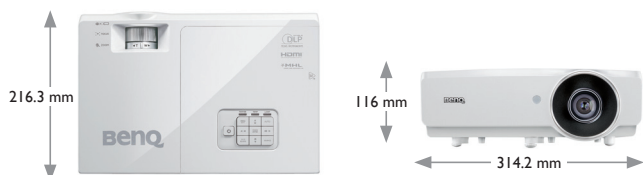

MW727 Projecteur numérique

Caractéristiques

- Haute luminosité 4200 ANSI Lumen
- Rapport de contraste élevé 11000:1
- Format grand écran
- Distorsion trapézoïdale verticale et horizontale
- Ajustement dans les coins pour la correction géométrique
- Compatible Blu-ray Full HD 3D
- Divertissement mobile Plug-and-Play avec MHL

Dimensions

Contenu de l'emballage

- Sac de transport
- Télécommande avec pile
- CD du manuel d'utilisation
- Cache-objectif
- Cordon électrique (en fonction des régions)
- Câble VGA
- Guide démarrage rapide