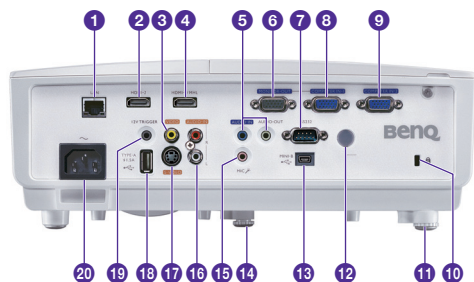

Dimensions

Contenu de l'emballage

- Sac de transport
- Télécommande avec pile
- CD du manuel d'utilisation
- Cache-objectif
- Cordon électrique (en fonction des régions)
- Câble VGA
- Guide démarrage rapide

Accessoires en option

- Kit de fixation pour plafond5J.JAM10.001
- Sac de transport 5J.J3T09.001
- Lunettes 3D..... 5J.J9H25.001

BenQ

Because it matters

Prises d'entrée et de sortie

- ❶ Prise d'entrée RJ45 LAN
- ❷ Prise d'entrée HDMI-2
- ❸ Prise d'entrée VIDÉO
- ❹ Prise d'entrée HDMI-1/MHL
- ❺ Prise d'entrée/sortie audio
- ❻ Prise de sortie signal RGB
- ❼ Port de contrôle RS232
- ❽ Prise d'entrée ORDINATEUR-1
- ❾ Prise d'entrée ORDINATEUR-2
- ❿ Logement pour anti-ivol Kensington
- ⓫ Pied de réglage arrière
- ⓬ Capteur de télécommande IR arrière
- ⓭ Port USB Mini-B
- ⓮ Pied de réglage avant
- ⓯ Prise micro
- ⓰ Prise d'entrée Audio (G/D)
- ⓱ Prise d'entrée S-VIDEO
- ⓲ Port USB Type-A
- ⓳ DÉCLENCHEUR 12V
- ⓴ Prise cordon électrique CA