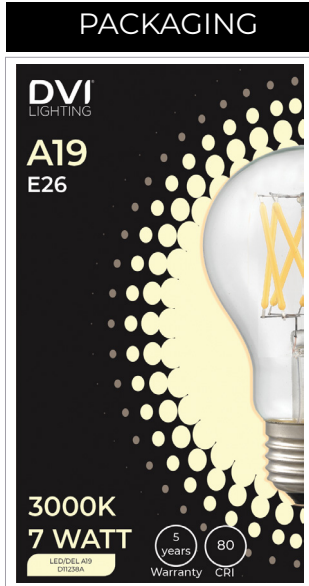

E26

A19

A19 Clear LED

H 4"

Ø 2 3/8"

NOTE: Refer to image for scale / Se référer à l'image pour l'échelle

ORDER CODES

- **DVLA19MC27C[^]**
2700 KELVIN · LUMENS 750 · CLEAR
- **D11238A / DVLA19MC30C[^]**
3000 KELVIN · LUMENS 750 · CLEAR
- **D11248A / DVLA19MC40C[^]**
4000 KELVIN · LUMENS 750 · CLEAR