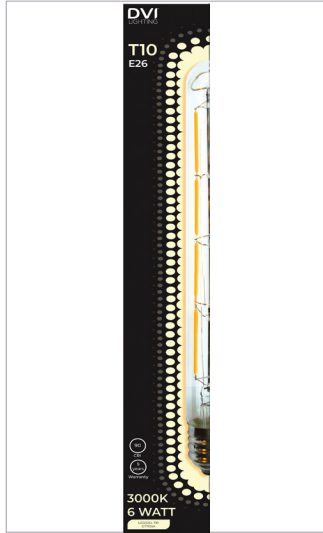

E26

T10

Medium "Railroad Track" LED

H 9"

Ø 1 1/4"

PACKAGING

NOTE: Refer to image for scale / Se référer à l'image pour l'échelle

ORDER CODES