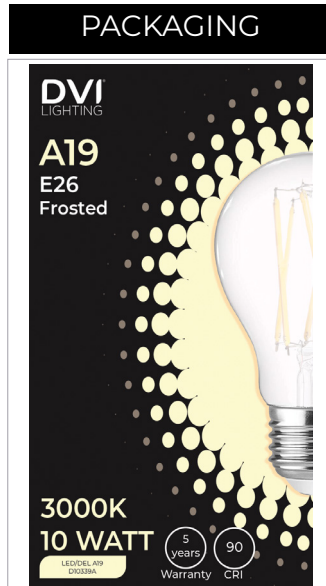

E26

A19

A19 Frosted "Utility" LED

H 4"

Ø 2 3/8"

NOTE: Refer to image for scale /Se référer à l'image pour l'échelle

ORDER CODES

- **D10138A / DVILA1930F5A***
3000 KELVIN · LUMENS 550 · FROSTED*
- **D10339A NEW**
3000 KELVIN · LUMENS 1000 · FROSTED* - CRI 90