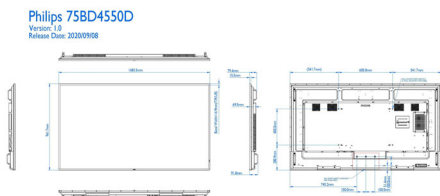

Работни условия

- Надморска височина: 0 ~ 3000 м
- Температурен диапазон (работен): 0 ~ 40 °C
- Средно време между отказите: 50 000 час(а)
- Температурен диапазон (съхранение): -20 ~ 60 °C
- Диапазон на влажност (работен) [RH]: 20 – 80 % отн. влажност (без кондензация)
- Диапазон на влажност (съхранение) [RH]: 5 – 95% отн. влажност (без кондензация)

Мултимедийни приложения

- USB възпроизвеждане на видео: MPEG, H.263, H.264, H.265, VP8

- USB възпроизвеждане на картина: BMP, JPEG, PNG
- USB възпроизвеждане на аудио: AAC, HEAAC, MPEG

Акcesoари

- Акcesoари в комплекта: Ръководство за бърз старт, RS232 кабел, Захранващ кабел за променлив ток, Сензорен кабел IR (1,8M), Дистанционно управление и батерии AAA
- Акcesoари в комплекта: RS232 кабел за последователно свързване, Лого на Philips (x1), Винтове, USB капак (x1), Капак на AC превключвателя

Разни

- Езици на екранното меню: Английски, Френски, Немски, Испански, Полски, Турски, Руски, Италиански, опростен китайски, Традиционен китайски, Арабски, Японски, Датски, Холандски, Фински, Норвежки, Португалски, Шведски
- Гаранция: 3 години гаранция
- Одобрения от регулаторните органи: CE, Директива RoHS, BSMI, CB, CCC, CU, EMF, EnergyStar 8.0, ETL, FCC Class A, PSB, VCCI

Дата на издаване
2024-03-23

Версия: 3.0.1

EAN: 87 12581 76901 7

© 2024 Koninklijke Philips N.V.
Всички права запазени.

Спецификациите могат да се променят без предупреждение. Търговските марки са собственост на Koninklijke Philips N.V. или на съответните си притежатели.

www.philips.com