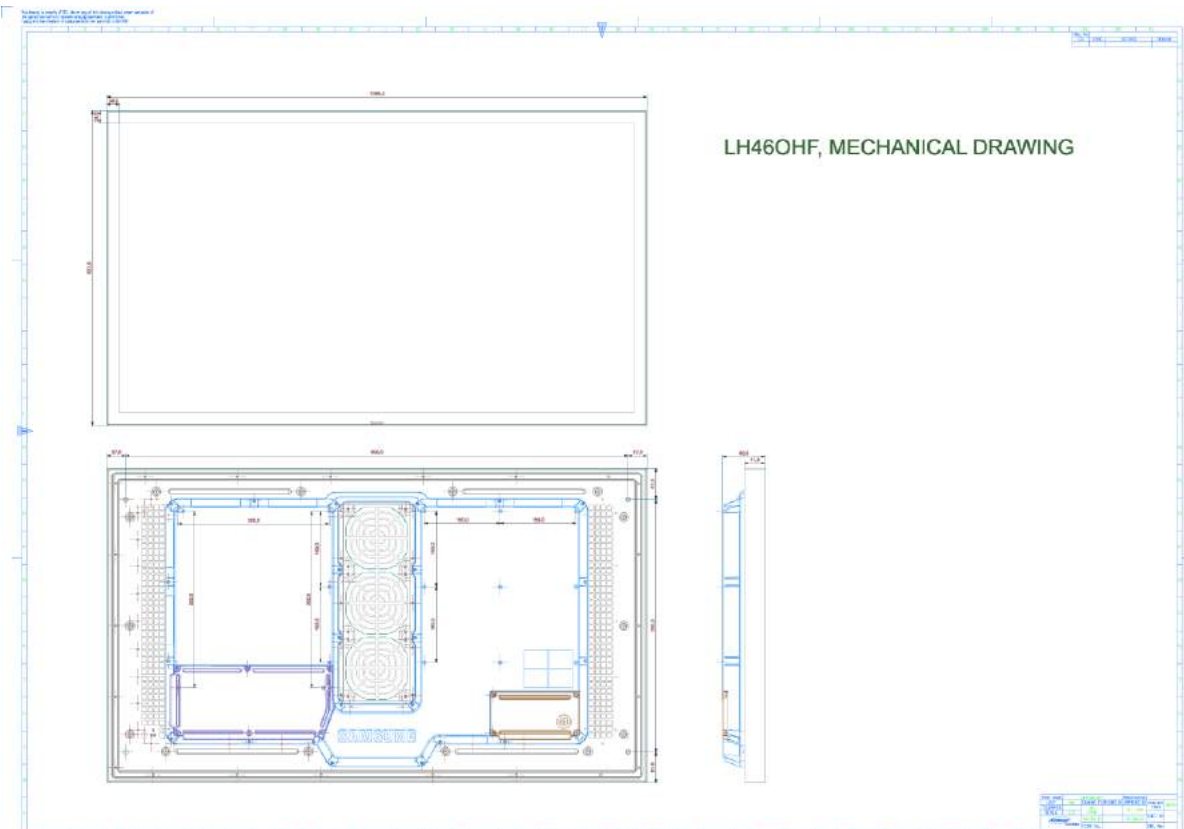

Samsung SMART Signage

Écran affichage extérieur résistant et performant

OHF

46", 55", 75", 85"

Un affichage extérieur puissant avec une power box intégrée

Très-haute luminosité et contraste

- Luminosité 2 500 cd/m²
- Taux de contraste jusqu'à 5000:1

Écrans pour affichage extérieur

VISUELS - 46" 55"

Écrans pour affichage extérieur

VISUELS - 75" 85"

Écrans pour affichage extérieur

DESSINS TECHNIQUES

Écrans pour affichage extérieur

DESSINS TECHNIQUES

OHF 75" SET DIMENSION

OHF 85" SET DIMENSION