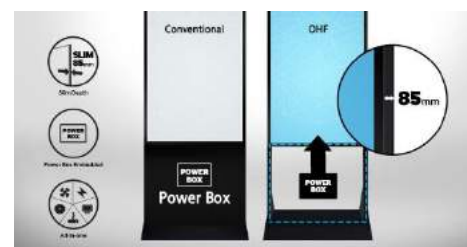

SoC QuadCore v4
Navigateur Web

Sauf 85"

Power Box intégrée

SAMSUNG

DALLE	46" / 116,8cm	55" / 138,7cm	75" / 189,3cm	85" / 214cm
Modèle	OH46F	OH55F	OH75F	OH85F
Type	S-VA 120Hz E-LED BLU		120Hz D-LED Local Dim. BLU	S-VA / 60Hz D-LED Local Dim. BLU.
	Verre trempé (5T)			
Résolution	1920 x 1080 (16:9)			3840 x 2160 (16:9)
Surface d'affichage active	1018.08(H) x 572.67(V) mm	1209.60(H) x 680.40(V) mm	1650.24(H) x 928.26(V)	1872(H) x 1053(V) mm
Luminosité	2 500 cd/m ²			
Taux de contraste	5000:1			3000:1
Angles de vision	178°/178°			
Temps de réponse	6 ms			8 ms
Couleur	8 bit – 16,7 M			10 bit – 1,07B
Usage	Extérieur 24h/7j			
CONNECTIQUES				
Signal d'entrée	2x HDMI 1,4 ; HDBaseT (LAN commun), HDCP 2.2 ; USB 2,0		2x HDMI 1.4 ; HDBaseT (LAN commun), HDCP 2.2 ; 1x USB 2.0	2x DP 1.2 ; 2x HDMI 1,4, HDBaseT ; HDCP 1.4 ; USB 2.0 (update only)
Signal de sortie	Stéréo Mini Jack			
Contrôle externe	RJ45, RS232C (in), HDBaseT			
Capteur externe	-			
WiFi / Screen Mirroring	Oui, usage arrière uniquement			
ALIMENTATION				
Type	Interne			
Alimentation	AC 100 - 240 V~ (+/- 10 %), 50/60 Hz			
Consommation (Max)	468 W	554	1 400 W	1 600 W
Consommation (Normale)	193 W	267 W	520	680
BTU (Max)	1595,88 W	1889,14 W	4 774 W	5 456 W
SPÉCIFICATIONS TECHNIQUES				
Dimensions nettes	1069.0 x 623.6 x 85.0 mm	1260.6 x 731.4 x 85.0 mm	1776 x 1054 x 120 mm	2004 x 1185 x 120 mm
Dimensions emballage	1156 x 713 x 200 mm	1358 x 845 x 230 mm	1946 x 1252 x 495 mm	2175 x 1383 x 495
Poids net	40,5 kg	52,6 kg	142 kg	172 kg
Poids avec emballage	44,3 kg	58,1 kg	188 kg	211 kg
Compatibilité VESA	995 x 500 (Compatible VESA – Nous contacter)	1186 x 560 (Basic) (Compatible VESA – Nous contacter)	870 x 1118.4 (M8 x 8Hole)	1000 x 1118.4 (M8 x 8Hole)
Bords	24,9 mm		59.8 mm	62 mm
Température de fonctionnement	-30° ~ 50°C			
Humidité ambiante	10% ~ 80%			
Certifications	IP56 + vitre de protection IK-10			
CARACTÉRISTIQUES SPÉCIFIQUES				
Lecteur média	MagicInfo Playser S4 + OS Tizen			
Processeur	Cortex-A12 1.3GHz Quad Core CPU			
Mémoire vive	2,5GB			
Stockage (SSD)	8GB			
Haut-parleurs intégrés	-	-	-	-
Accessoires inclus	Guide d'utilisation, carte de garantie, câble d'alimentation, télécommande, piles			
Code EAN	880 608 849 15 92	880 608 849 16 15	880 608 866 8659	880 608 853 76 72
Références	LH46OHFPKBC/EN	LH55OHFPKBC/EN	LH75OHFPLBC/EN	LH85OHFPLBC/EN