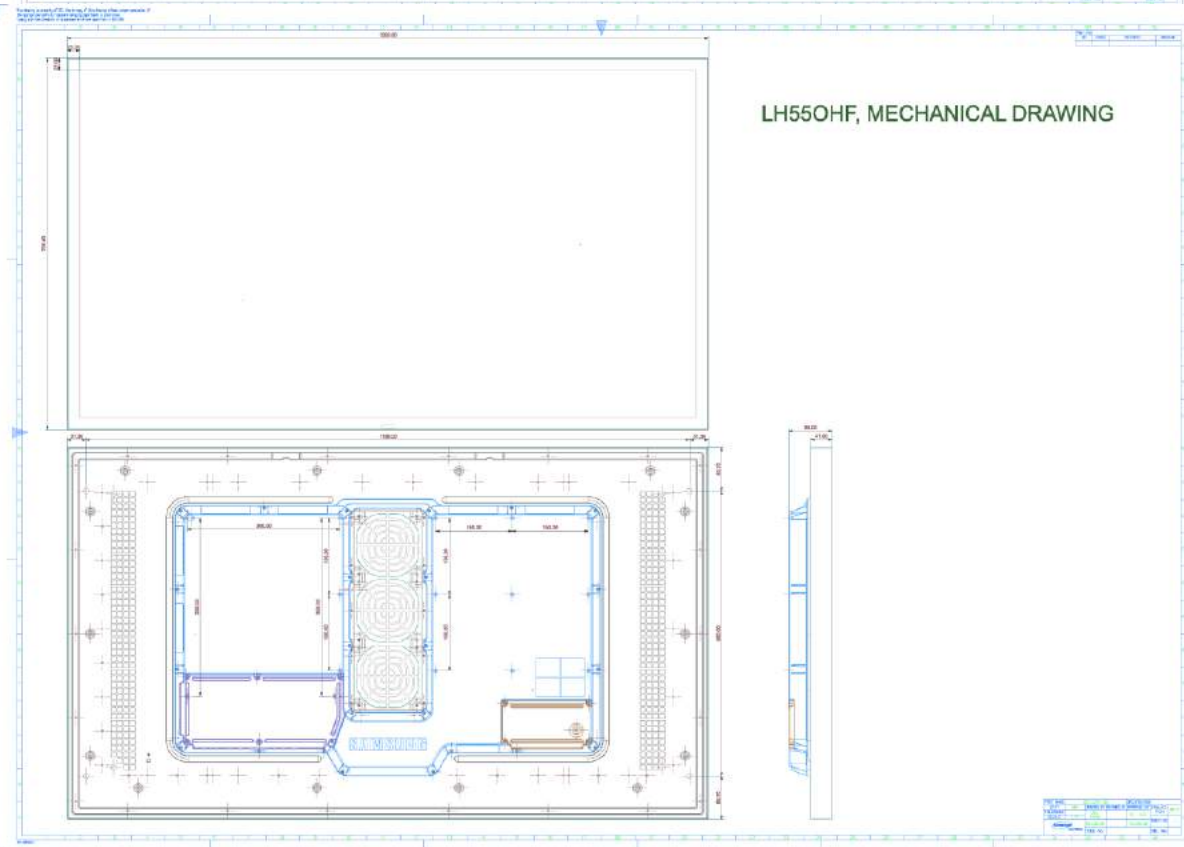

Samsung SMART Signage

Écran affichage extérieur résistant et performant

OHF

46", 55", 75", 85"

Un affichage extérieur puissant avec une power box intégrée

Très-haute luminosité et contraste

- Luminosité 2 500 cd/m²
- Taux de contraste jusqu'à 5000:1

Écrans pour affichage extérieur

VISUELS - 46" 55"

Écrans pour affichage extérieur

VISUELS - 75" 85"

Écrans pour affichage extérieur

DESSINS TECHNIQUES

Écrans pour affichage extérieur

DESSINS TECHNIQUES

OHF 75" SET DIMENSION

OHF 85" SET DIMENSION