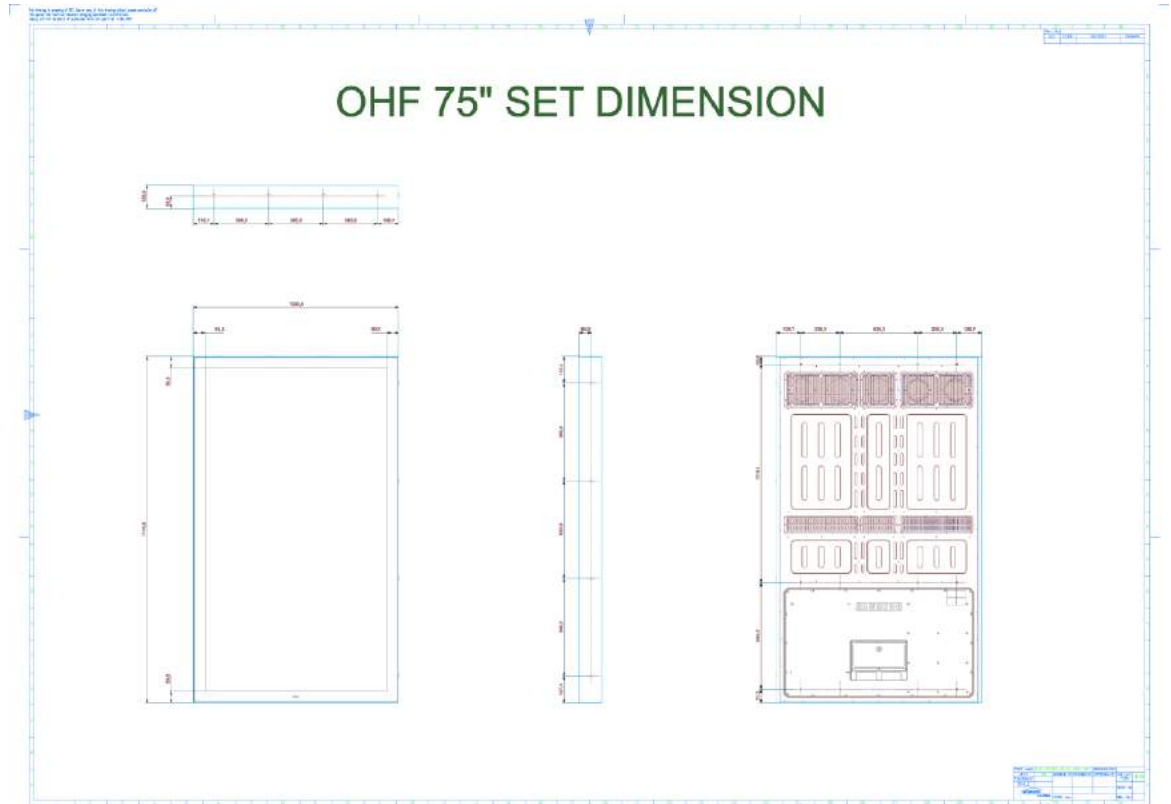

Écrans pour affichage extérieur

VISUELS - 46" 55"

Écrans pour affichage extérieur

VISUELS - 75" 85"

Écrans pour affichage extérieur

DESSINS TECHNIQUES

Écrans pour affichage extérieur

DESSINS TECHNIQUES

OHF 75" SET DIMENSION

OHF 85" SET DIMENSION