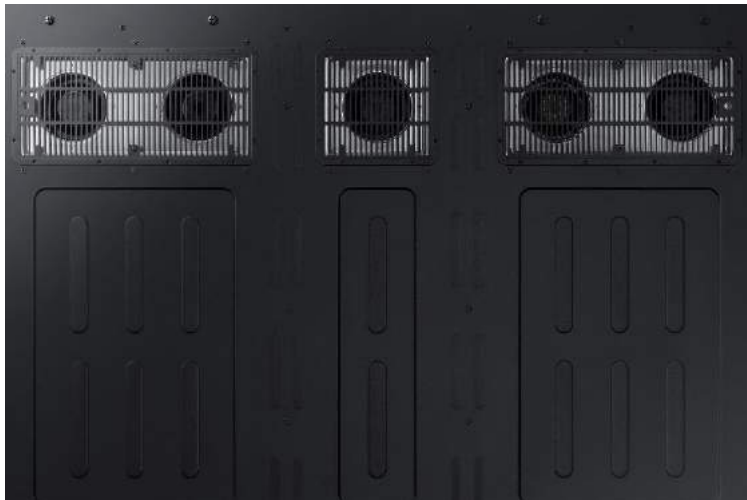

Écrans pour affichage extérieur

VISUELS - 75" 85"