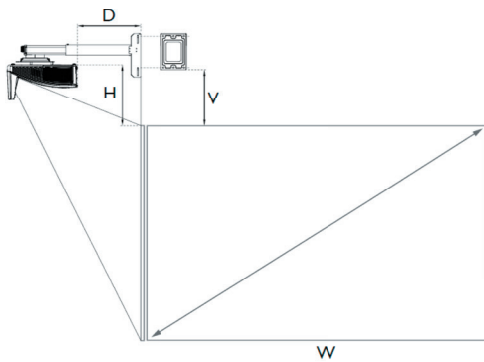

Input and Output Terminals

- ① USB Type mini B
- ② USB Type B (For service)
- ③ Audio L/R in (RCA)
- ④ RS232
- ⑤ Audio in (mini jack)
- ⑥ Audio out (mini jack)
- ⑦ LAN Port (RJ45 for Network)
- ⑧ USB TypeA (5V,1.5A)
- ⑨ Composite Video in (RCA)
- ⑩ PC (D-sub 15pin)
- ⑪ Monitor out (D-sub 15pin,Female)
- ⑫ HDMI-2
- ⑬ HDMI-1

Dimensions

Distance Chart

1080P					
Diagonal		W (mm)		H (mm)	
Inch	mm	Inch	mm	Inch	mm
89	2258	77.5	1968	43.6	1107
90	2286	78.4	1991	44.1	1120
95	2413	82.8	2103	46.6	1183
97	2464	84.5	2148	47.6	1208
100	2540	87.1	2213	49.0	1245
102	2594	89.1	2262	50.1	1272

1080P					
Projection distance		Offset		Scale parameter	Distance
Inch	mm	Inch	mm	mm	
13.20	335.4	13.00	331.2	550	305.9
13.50	343.0	13.20	334.5	560	309.2
14.96	380.0	13.80	350.5	595	325.2
15.55	395.0	14.00	356.7	610	331.4
16.39	416.3	14.40	366.2	630	340.9
17.03	432.5	14.70	373.3	645	348