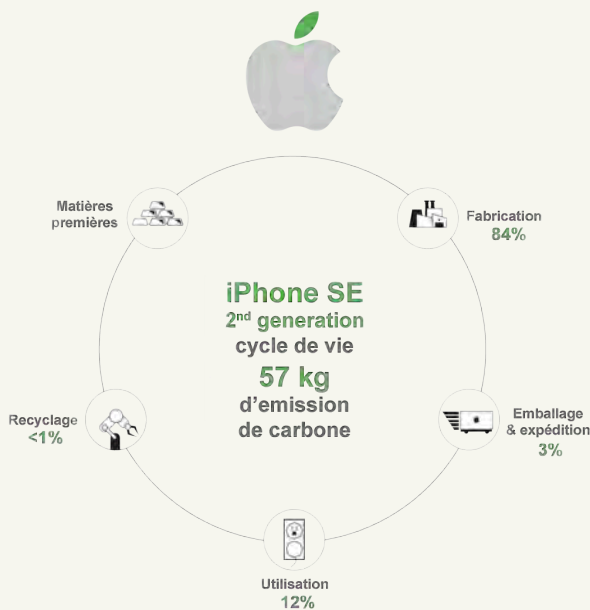

Écouteurs

Écouteurs EarPods avec connecteur Lightning

Carte SIM

Double SIM (nano-SIM et eSIM)

L'iPhone SE n'est pas compatible avec les cartes micro-SIM existantes.

Conditions ambiantes

Température d'utilisation : de 0 à 35 °C

Température de rangement : de -20 à 45 °C

Humidité relative : de 5 à 95 % sans condensation

Altitude maximale d'utilisation : testé jusqu'à 3 000 m

Contenu du coffret

Écouteurs EarPods avec connecteur Lightning

iPhone SE

Câble Lightning vers USB-C

Environnement

Afin de réduire son impact sur l'environnement, l'iPhone SE est conçu avec les caractéristiques suivantes :

Matériaux plus écologiques :

- Éléments des terres rares 100 % recyclés dans le Taptic Engine
- Étain 100 % recyclé dans la soudure de la carte mère logique
- Boîtier en aluminium recyclable à faible empreinte carbone
- 35 % ou plus de plastique recyclé dans de multiples composants

Économe en énergie :

- Conforme aux normes du département de l'énergie des États-Unis pour les systèmes de chargeurs de batterie

Chimie plus intelligente

- Verre sans arsenic
- Écran sans mercure
- Sans RFB, PVC, ni béryllium