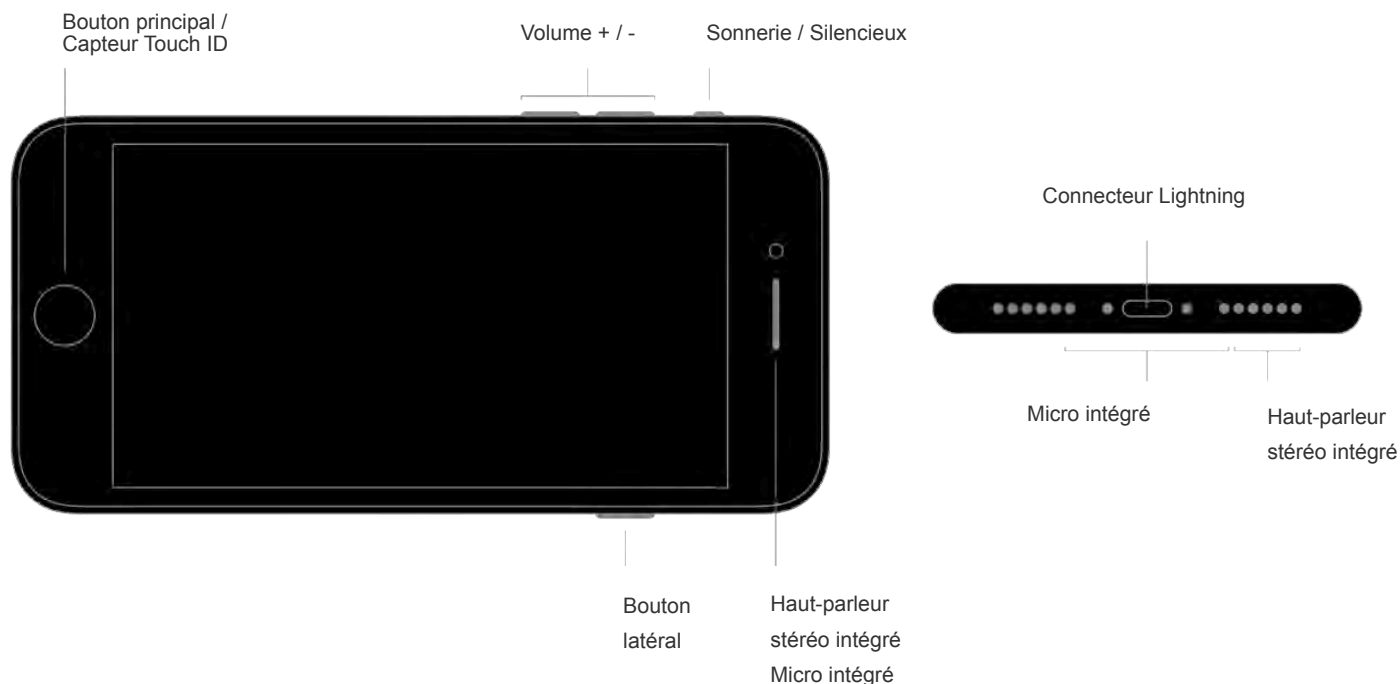

Écran Retina HD

LCD Multi-Touch tout écran de **4,7 pouces** (diagonale) avec technologie IPS

Résolution de **1 334 x 750 pixels** à **326 ppp**

Contraste **1 400:1** (standard)

Affichage **True Tone**

Large gamme de couleurs **P3**

Haptic Touch

Luminosité maximale de **625 nits** (standard)

Revêtement **oléophobe** résistant aux traces de doigts

Zoom de l'écran

Accès facile

Puce

Puce **A13 Bionic**
Neural Engine troisième génération

Boutons et connecteurs externes

Résistance aux éclaboussures, à l'eau et à la poussière

Indice de protection **IP67** (profondeur maximale de 1 mètre pendant 30 minutes maximum) défini par la norme 60529 de la CEI

Appareil photo

Appareil photo grand-angle **12 Mpx**