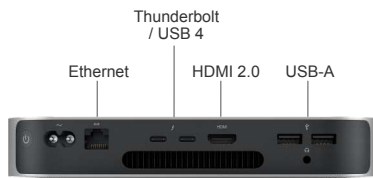

Connexions et extension

Deux ports USB-A (jusqu'à 5 Gbit/s)

Deux ports Thunderbolt / USB 4 avec prise en charge de :

- DisplayPort
- Thunderbolt (jusqu'à 40 Gbit/s)
- USB 3.1 Gen 2 (jusqu'à 10 Gbit/s)
- Sorties Thunderbolt 2, HDMI, DVI et VGA prises en charge à l'aide d'adaptateurs (vendus séparément)