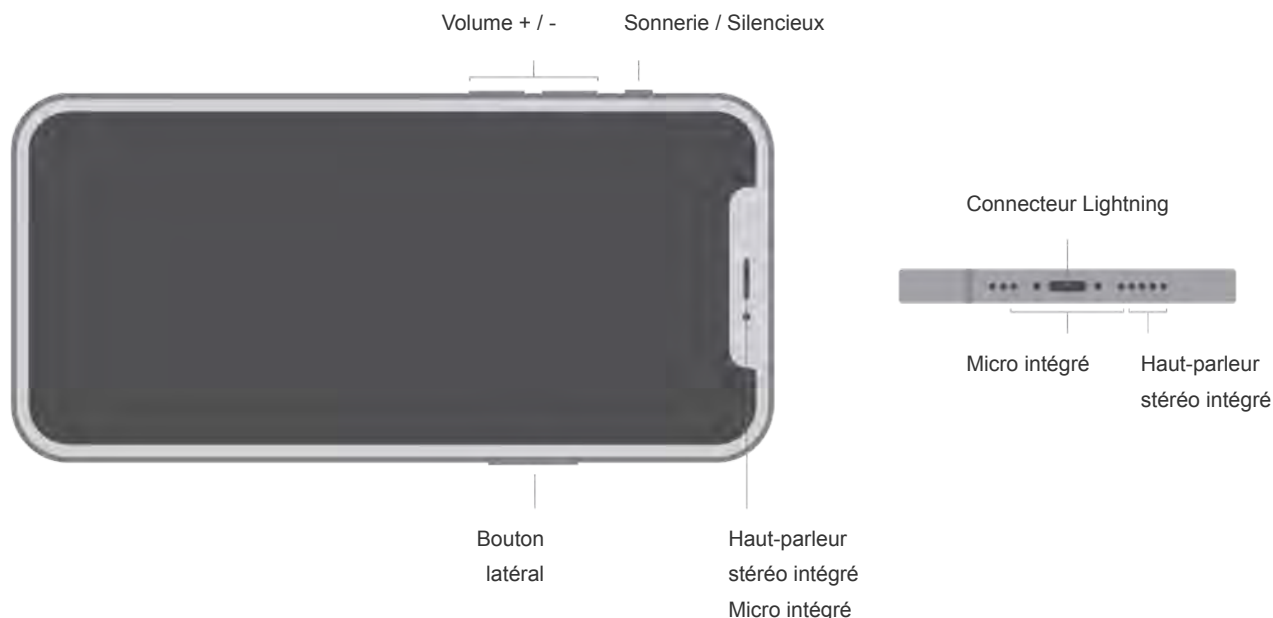

Revêtement **oléophobe** résistant aux traces de doigts

Affichage simultané de plusieurs langues et jeux de caractères

L'écran de l'iPhone 12 mini a des angles arrondis qui suivent la ligne élégante de l'appareil et s'inscrivent dans un rectangle standard. Si l'on mesure ce rectangle, l'écran affiche une diagonale de 5,42 pouces (la zone d'affichage réelle est moindre).

Face avant Ceramic Shield

4x plus de résistance aux chutes

Puce

Puce **A14 Bionic**
Neural Engine nouvelle génération

Boutons et connecteurs externes

Résistance aux éclaboussures, à l'eau et à la poussière

Indice de protection **IP68** (profondeur maximale de 6 mètres pendant 30 minutes maximum) défini par la norme 60529 de la CEI

Appareil photo

Double appareil photo ultra grand-angle et grand-angle **12 Mpx**
Ultra grand-angle : ouverture **f/2,4** et champ de vision de **120°**
Grand-angle : ouverture **f/1,6**
Zoom optique arrière **2x**
Zoom numérique jusqu'à **5x**
Mode Portrait avec effet bokeh avancé et Contrôle de la profondeur
Éclairage de portrait avec six effets (Naturel, Studio, Contour, Scène, Scène mono, High-key mono)
Stabilisation optique de l'image (grand-angle)
Objectif à cinq éléments (ultra grand-angle) ; **objectif à six éléments** (grand-angle)
Flash True Tone plus lumineux avec synchro lente
Panoramique (jusqu'à 63 Mpx)