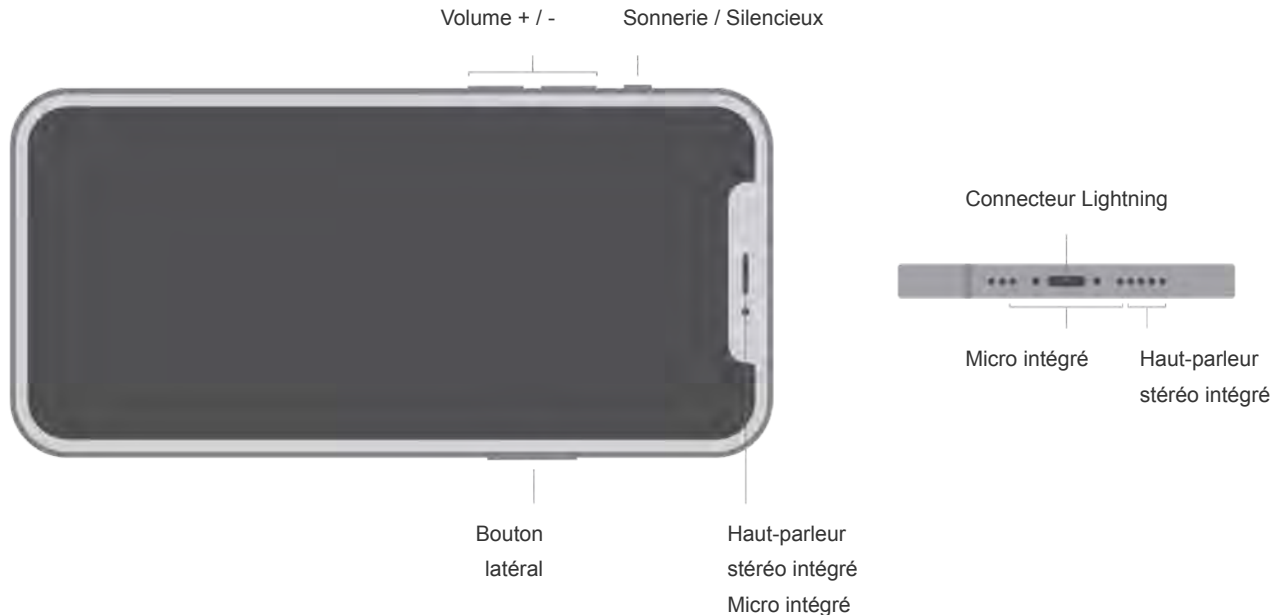

L'écran de l'iPhone 12 a des angles arrondis qui suivent la ligne élégante de l'appareil et s'inscrivent dans un rectangle standard. Si l'on mesure ce rectangle, l'écran affiche une diagonale de 6,06 pouces (la zone d'affichage réelle est moindre).

Face avant Ceramic Shield

4x plus de résistance aux chutes

Puce

Puce **A14 Bionic**
Neural Engine nouvelle génération

Boutons et connecteurs externes

Résistance aux éclaboussures, à l'eau et à la poussière

Indice de protection **IP68** (profondeur maximale de 6 mètres pendant 30 minutes maximum) défini par la norme 60529 de la CEI

Appareil photo

Double appareil photo ultra grand-angle et grand-angle **12 Mpx**
Ultra grand-angle : ouverture **f/2,4** et champ de vision de **120°**
Grand-angle : ouverture **f/1,6**
Zoom optique arrière **2x**
Zoom numérique jusqu'à **5x**
Mode Portrait avec effet bokeh avancé et Contrôle de la profondeur
Éclairage de portrait avec six effets (Naturel, Studio, Contour, Scène, Scène mono, High-key mono)
Stabilisation optique de l'image (grand-angle)
Objectif à cinq éléments (ultra grand-angle) ; **objectif à six éléments** (grand-angle)
Flash True Tone plus lumineux avec synchro lente
Panoramique (jusqu'à 63 Mpx)