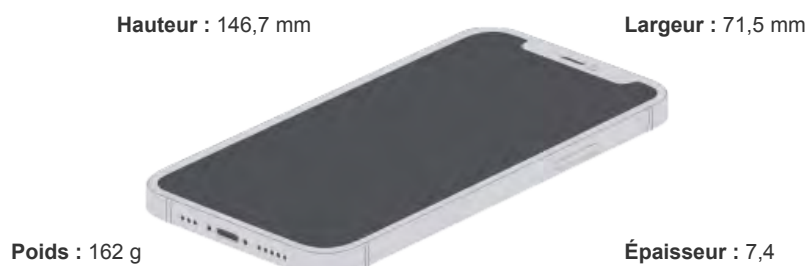

 iPhone 12

Finitions et capacités

Noir	Blanc	(Product) RED	Vert	Bleu
64 Go - MGJ53F/A	64 Go - MHDA3F/A	64 Go - MGJ73F/A	64 Go - MGJ93F/A	64 Go - MGJ83F/A
128 Go - MGJA3F/A	128 Go - MGJC3F/A	128 Go - MGJD3F/A	128 Go - MGJF3F/A	128 Go - MGJE3F/A
256 Go - MGJG3F/A	256 Go - MGJH3F/A	256 Go - MGJJ3F/A	256 Go - MGJK3F/A	256 Go - MGJK3F/A

Dimensions et poids

Écran

Écran Super Retina XDR

OLED Multi-Touch tout écran de **6,1 pouces** (diagonale) avec technologie IPS

Résolution de **2 532 x 1 170** pixels à **460** ppp

Écran **HDR**

Contraste **2 000 000:1** (standard)

Affichage **True Tone**

Large gamme de couleurs **P3**

Haptic Touch

Luminosité maximale de **625 nits** (standard) - de **1 200 nits** (HDR)

Revêtement **oléophobe** résistant aux traces de doigts

Affichage simultané de plusieurs langues et jeux de caractères