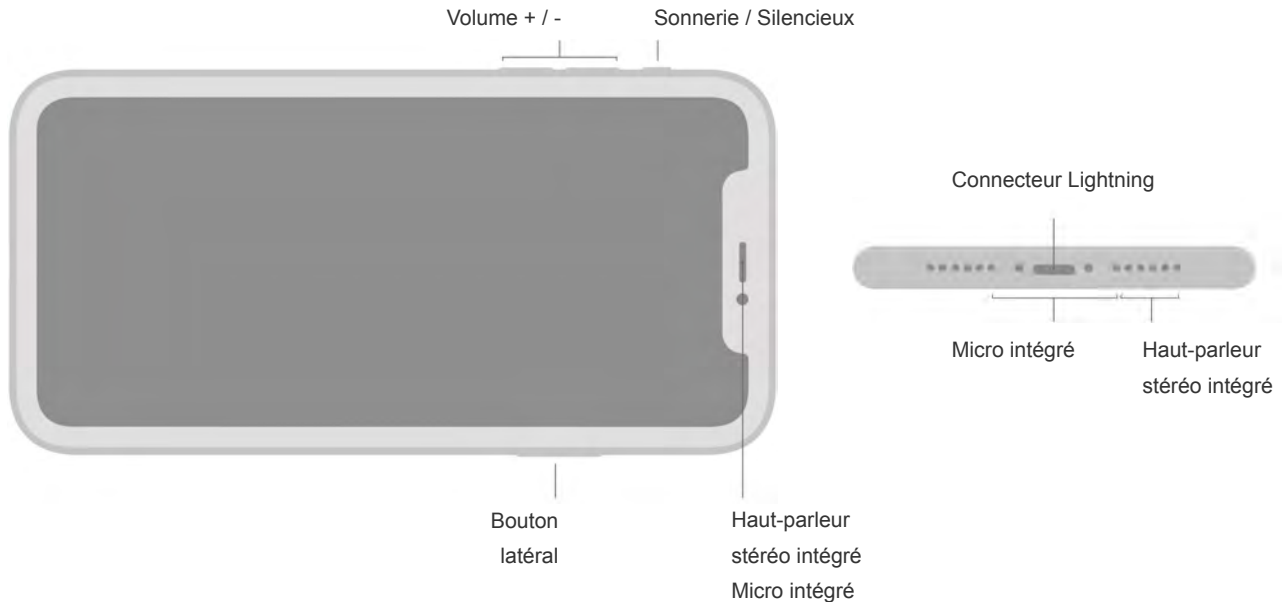

Largeur : 75,7 mm

Poids : 194 g

Épaisseur : 8,3

Écran

Écran Liquid Retina HD

LCD Multi-Touch tout écran de **6,1 pouces** (diagonale) avec technologie IPS

Résolution de **1 792 x 828** pixels à **326 ppp**

Contraste 1 400:1 (standard)

L'écran de l'iPhone 11 a des angles arrondis qui suivent la ligne élégante de l'appareil et s'inscrivent dans un rectangle standard. Si l'on mesure ce rectangle, l'écran affiche une diagonale de 6,06 pouces (la zone d'affichage réelle est moindre).

Puce

Puce **A13 Bionic**
Neural Engine troisième génération

Boutons et connecteurs externes

Résistance aux éclaboussures, à l'eau et à la poussière

Indice de protection **IP68** (profondeur maximale de 2 mètres pendant 30 minutes maximum) défini par la norme 60529 de la CEI