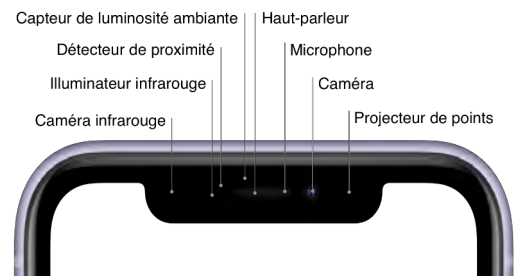

Enregistrement vidéo

Caméra arrière

Enregistrement vidéo **4K à 24, 30 ou 60 i/s**
Enregistrement vidéo **HD 1080p à 30 ou 60 i/s**
Enregistrement vidéo **HD 720p à 30 i/s**
Gamme dynamique étendue pour la vidéo jusqu'à 60 i/s
Stabilisation optique de l'image pour la vidéo (**grand-angle**)
Zoom optique arrière 2x ; **zoom numérique** jusqu'à 3x
Zoom audio
Flash True Tone plus lumineux
Vidéo **QuickTake** avec suivi du sujet
Prise en charge du ralenti en **1080p à 120 ou 240 i/s**
Accéléré avec stabilisation
Stabilisation vidéo de qualité cinéma (4K, 1080p et 720p)
Mise au point automatique continue
Prise de photos 8 Mpx pendant l'enregistrement vidéo 4K
Zoom lecture
Formats vidéo disponibles : **HEVC** et **H.264**
Enregistrement **stéréo**

Caméra avant

Appareil photo **12 Mpx**
Ouverture **f/2,2**
Mode Portrait avec effet bokeh avancé et Contrôle de la profondeur
Éclairage de portrait avec six effets (Naturel, Studio, Contour, Scène, Scène mono, High-key mono)
Animoji et Memoji
Enregistrement vidéo **4K à 24, 30 ou 60 i/s**
Enregistrement vidéo **HD 1080p à 30 ou 60 i/s**
Prise en charge du ralenti en **1080p à 120 i/s**
Smart **HDR** nouvelle génération pour les photos
Gamme dynamique étendue pour la vidéo à 30 i/s
Stabilisation vidéo de qualité cinéma (4K, 1080p et 720p)
Photos et **Live Photos** à large gamme de couleurs
Retina Flash
Stabilisation automatique de l'image
Mode Rafale

Face ID

Activation par la caméra TrueDepth pour la reconnaissance faciale

Apple Pay

Payez avec votre iPhone 11 à l'aide de Face ID en magasin, dans les apps et sur le Web. Validez les achats effectués avec Apple Pay sur votre Mac

Réseaux cellulaires et sans fil

Modèle A2221 :

FDD-LTE (bandes 1, 2, 3, 4, 5, 7, 8, 11, 12, 13, 17, 18, 19, 20, 21, 25, 26, 28, 29, 30, 32, 66)

TD-LTE (bandes 34, 38, 39, 40, 41, 42, 46, 48)

CDMA EV-DO Rev. A (800, 1 900 MHz)(**Japon uniquement**)

UMTS/HSPA+/DC-HSDPA (850, 900, 1 700/2 100, 1 900, 2 100 MHz)

GSM/EDGE (850, 900, 1 800, 1 900 MHz)

Tous les modèles :

LTE classe Gigabit avec MIMO 2x2 et LAA

Wi-Fi

Connectivité **Wi-Fi 6** 802.11ax avec MIMO 2x2

Bluetooth

Technologie sans fil Bluetooth 5.0

Puce Ultra Wideband (UWB) pour une capacité de perception de l'espace

NFC avec mode lecteur

Cartes Express avec réserve d'énergie