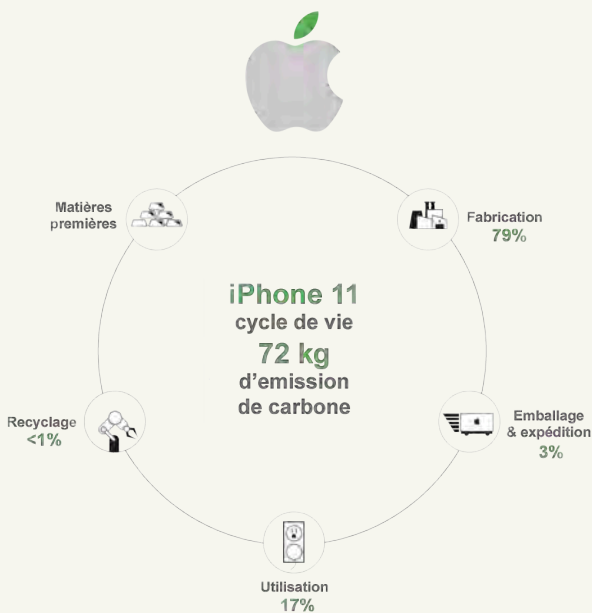

Capteurs

Face ID	Accéléromètre
Baromètre	Détecteur de proximité
Gyroscope à trois axes	Capteur de luminosité ambiante

Écouteurs

Écouteurs EarPods avec connecteur Lightning

Carte SIM

Double SIM (nano-SIM et eSIM)

L'iPhone 11 n'est pas compatible avec les cartes micro-SIM existantes.

Conditions ambiantes

Température d'utilisation : de 0 à 35 °C

Température de rangement : de -20 à 45 °C

Humidité relative : de 5 à 95 % sans condensation

Altitude maximale d'utilisation : testé jusqu'à 3 000 m

Contenu du coffret

Environnement

Afin de réduire son impact sur l'environnement, l'iPhone 11 est conçu avec les caractéristiques suivantes :

Matériaux plus écologiques :