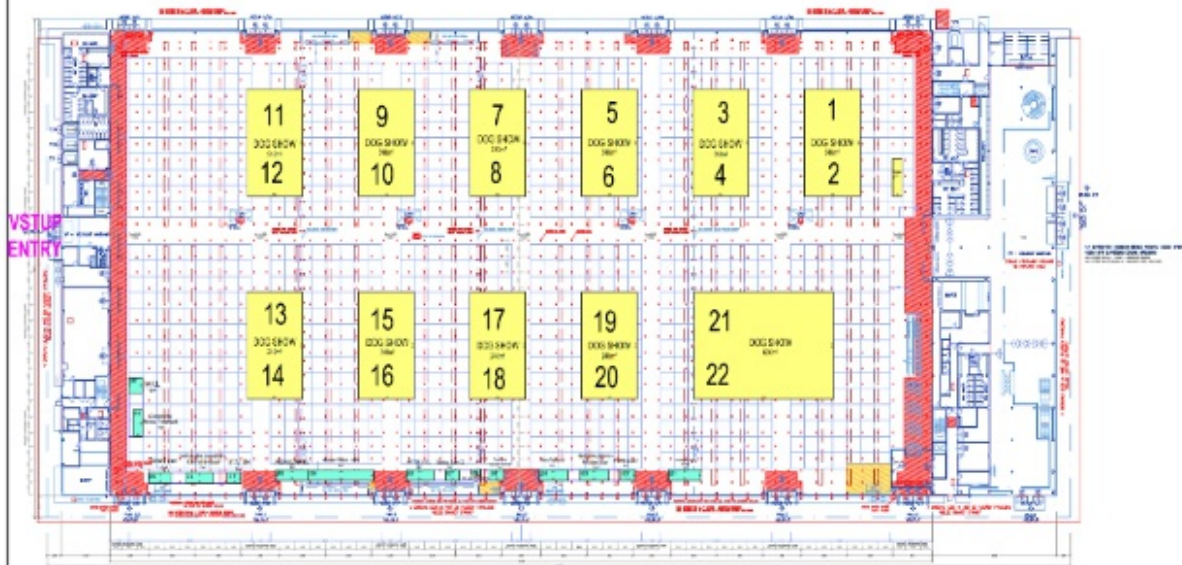

Národní výstava psů Špilberka

16. - 17. 3. 2024

Výstaviště Brno, pavilon P

Zvíře+
zvířecí záchranka

FCI I. plemena ovčácká, pastevecká a honácká

Australská kelpie / Australian Kelpie

Kruh / Ring: 1

PSI / MALE	Třída mladých / Junior Class		
1	JOLLY JOKER DEVIL OF HIGHLAND O: Nash Black Mount Mckinkey M: Chimi Changa Devil of Highland Chov: Kalábová Martina Maj: Prouza Tomáš	CMKU/AKE/796/23	17.04.2023
PSI / MALE	Třída otevřená / Open Class		
2	ORRIEN XAPATÁN O: Erragon Xapatán M: Mia Xapatán Chov: Tancer Jiří Maj: Tomanová Miroslava	CMKU/AKE/618/20	06.10.2020
PSI / MALE	Třída pracovní / Working Class		
3	ALMIGHTY ASH OUT OF MIND O: Furtus Fuego Dai Muratori M: Brown Baireen Kimbilio Chov: Chalupová Milena Maj: Francová Veronika	CMKU/AKE/608/20/24	03.08.2020
FENY / FEMALE	Třída štěňat / Baby Class		
4	CHAOTIC MISS UNICORN BOHEMIAN TARN O: CREATIVE CICERO Kimbilio M: ARROGANT PRADA Bohemian Tarn Chov: Šafaříková Karolína Maj: Šafaříková Karolína	CMKU/AKE/863/23	26.10.2023
5	JOKE FOR MIND REBELL REPRESENT O: Empathic Commander Rebell Represent M: Arrogant Grey Di Casa Hesselink Chov: Příbylová Kristýna Maj: Veislíková Kristýna	CMKU/AKE/858/23	06.11.2023
FENY / FEMALE	Třída dorostu / Puppy Class		
6	I LOVE SIX MIMOSA O: GALLIPATO DEL REFUGIO DE ANAZ M: BIMBA Chov: Miguel Castro Conde Maj: Šafaříková Karolína	LOE2682773	26.06.2023
FENY / FEMALE	Mezitřída / Intermediate Class		
7	BANDLEADER FASHION - PASHION O: Detective Skyfall Rebell Represent M: Beoffbeat Angel Chov: Péter Kósa Maj: Šafaříková Karolína	MET.Kelpie 61/23	30.05.2022
FENY / FEMALE	Třída veteránů / Veteran Class		
8	BOTTEGA VENETTA REBELL REPRESENT O: Vinny M: Adoné z Lhotecké linie Chov: Příbylová Kristýna Maj: Šafaříková Karolína	CMKU/AKE/305/14/17	16.08.2014

Australský honácký pes / Australian Cattle Dog

Kruh / Ring: 1

PSI / MALE	Třída dorostu / Puppy Class		
9	BERNARD BLUE NEYTIRI O: Windwarrior's Bold Eagle M: Gillows Blue Cidabro Chov: Michalička Luboš Maj: Haluzová Vanesa	CMKU/ACD/2112/23	16.08.2023
PSI / MALE	Třída mladých / Junior Class