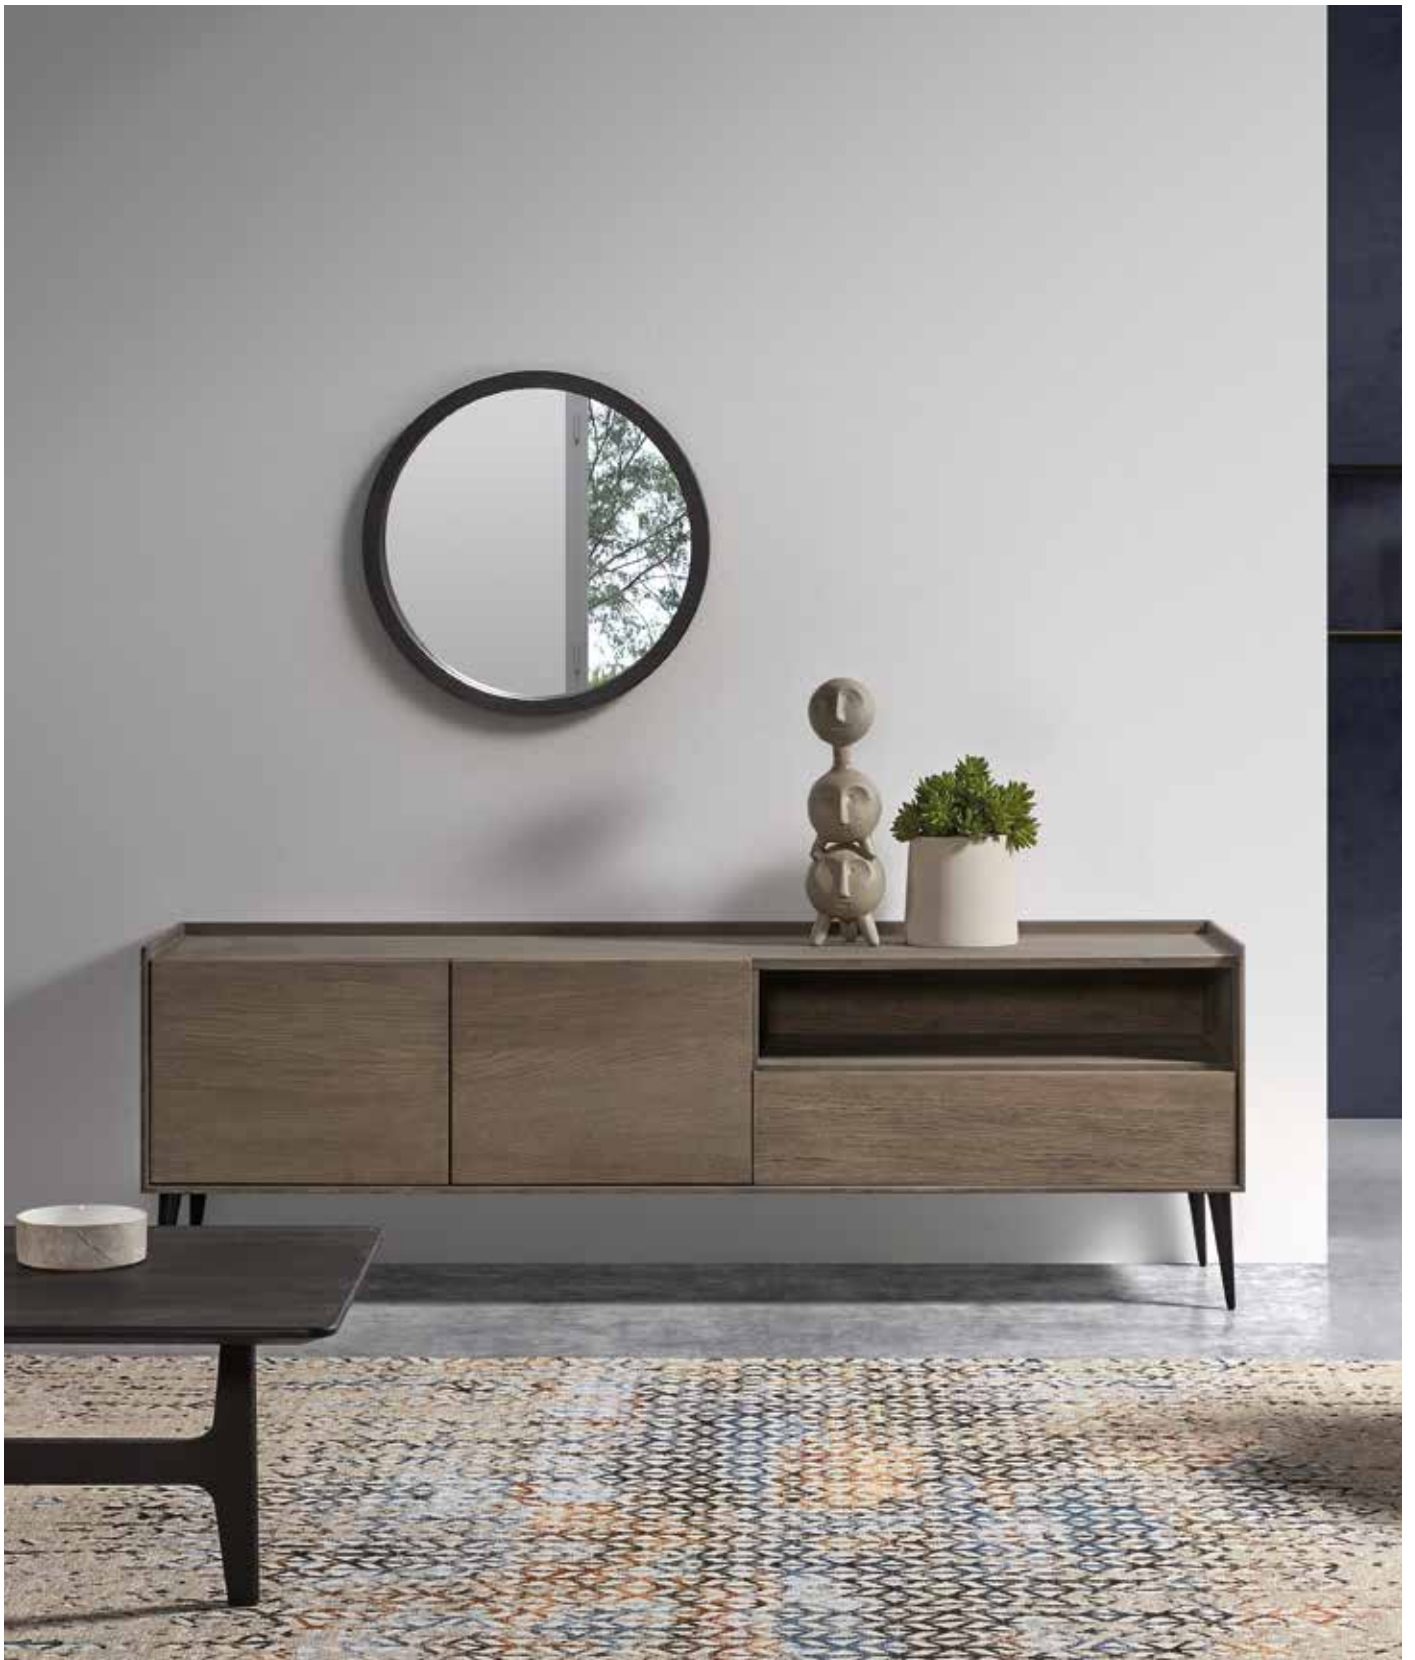

📏 H80 . W234 . D47 cm

🔧 fix

ZION.DR.02.NT.P3

🔪 naturel veneer oak,
black metal legs

📏 H80 . W234 . D47 cm

🔧 fix

Zion

TV UNIT 183