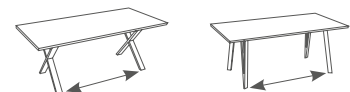

Dimensions

DINING TABLE

W220 . D100 . H74 cm
W240 . D100 . H74 cm
W260 . D100 . H74 cm
W280 . D100 . H74 cm
W300 . D100 . H74 cm

W220 . D110 . H74 cm
W240 . D110 . H74 cm
W260 . D110 . H74 cm
W280 . D110 . H74 cm
W300 . D110 . H74 cm

W220 . D130 . H74 cm
W240 . D130 . H74 cm
W260 . D130 . H74 cm
W280 . D130 . H74 cm
W300 . D130 . H74 cm

dimension between legs

142 cm
162 cm
182 cm
202 cm
222 cm

142 cm
162 cm
182 cm
202 cm
222 cm

142 cm
162 cm
182 cm
202 cm
222 cm