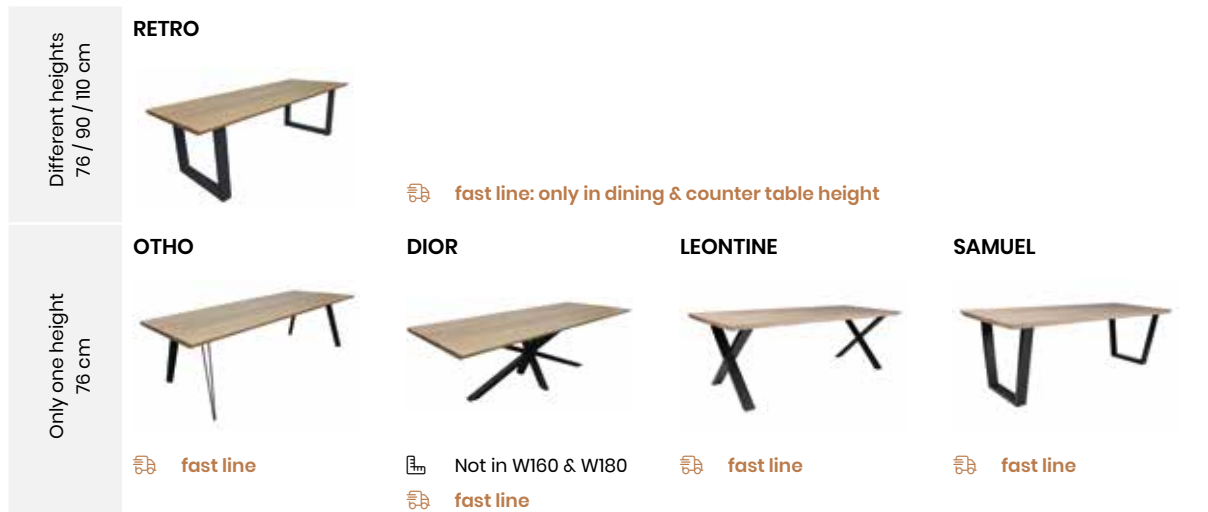

SEVEN TABLE TOP OAK WITH METAL TABLE LEGS

Dimensions

DINING TABLE

- W160 . D100 . H76 cm
- W180 . D100 . H76 cm
- W200 . D100 . H76 cm**
- W220 . D100 . H76 cm
- W240 . D100 . H76 cm**
- W260* . D100 . H76 cm
- W280* . D100 . H76 cm
- W300* . D100 . H76 cm