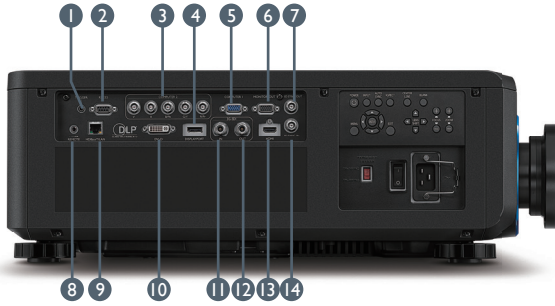

Ein- und Ausgänge

- 1 12V TRIGGER
- 2 RS232 Input (D-sub 9pin, male)
- 3 Computer 2 (V, H, B / Pb, G / Y, R / Pr)
- 4 DisplayPort
- 5 Computer 1 (5BNC, YBPBR)
- 6 Monitor Output (D-sub 15pin, Female)
- 7 3D Sync Output
- 8 Wired Remote Input
- 9 HDBaseT / LAN
- 10 DVI-D Input
- 11 3G-SDI Input
- 12 3G-SDI Output
- 13 HDMI
- 14 3D Sync Input