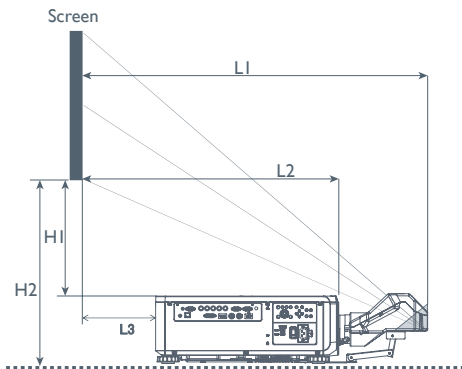

## Ein- und Ausgänge

- 1 12V TRIGGER
- 2 RS232 Input (D-sub 9pin, male)
- 3 Computer 2 (V, H, B / Pb, G / Y, R / Pr)
- 4 DisplayPort
- 5 Computer 1 (5BNC, YBPBR)
- 6 Monitor Output (D-sub 15pin, Female)
- 7 3D Sync Output
- 8 Wired Remote Input
- 9 HDBaseT / LAN
- 10 DVI-D Input
- 11 3G-SDI Input
- 12 3G-SDI Output
- 13 HDMI
- 14 3D Sync Input

## Abmessungen

Screen size			5JjCY37.00 I												
			Ultra Short Reflection												
Diagonal	Width		Height		H1		H2		L1		L2		L3		
(inch) (mm)	(inch) (mm)	(inch) (mm)	(inch) (mm)	(inch) (mm)	(inch) (mm)	(inch) (mm)	(inch) (mm)	(inch) (mm)	(inch) (mm)	(inch) (mm)	(inch) (mm)	(inch) (mm)	(inch) (mm)	(inch) (mm)	
100	2540	85	2166	53	1355	19	485	28	701	33	849	22	564	-1	-24
120	3048	102	2599	64	1627	23	596	32	812	39	1000	28	715	5	127
150	3810	128	3247	80	2032	30	763	39	979	48	1227	37	942	14	354
200	5080	170	4330	107	2711	41	1041	49	1257	63	1606	52	1321	29	733
250	6350	213	5415	133	3391	52	1320	60	1536	78	1984	67	1699	44	1111
300	7620	256	6500	160	4071	63	1598	71	1814	93	2362	82	2077	59	1489
350	8890	299	7585	187	4752	74	1877	82	2093	108	2741	97	2456	74	1868