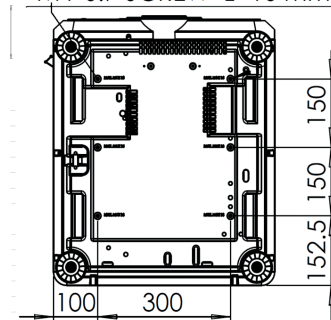

Ceiling Mount Chart

6-CEILING MOUNT HOLE
M4*0.7 SCREW L=16 mm (MAX.)

BenQ Europe B.V.

Meerenakkerweg 1-17
5652 AR Eindhoven
The Netherlands
Tel: +31 88 8889200

BenQ.eu

© 2018 BenQ Corp. Specifications may vary by region, please visit your local stores for details. Actual product's features and specifications are subject to change without notice. This material may include corporate names and trademarks of third parties which are the properties of the third parties respectively.

BenQ