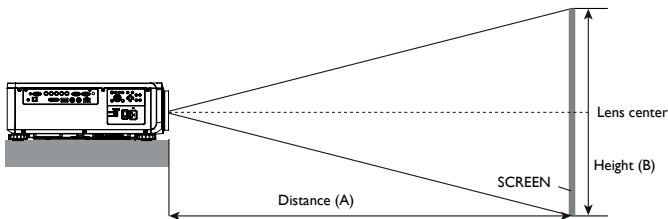

Screen size			5JjAM37.011	5JjAM37.061		5JjAM37.021				5JjAM37.001				5JjAM37.051				5JjAM37.031				5JjAM37.041									
			Wide Fix Lens		Ultra Wide Lens				Wide Zoom Lens				Standard Lens				Semi Long Lens				Long Zoom 1 Lens				Long Zoom 2 Lens						
Diagonal		Width		Height		Fixed		Wide	Tele	Diagonal		Width		Height		Fixed		Wide	Tele	Diagonal		Width		Height		Fixed		Wide	Tele		
(inch)	(m)	(inch)	(m)	(inch)	(m)	(inch)	(m)	(inch)	(m)	(inch)	(m)	(inch)	(m)	(inch)	(m)	(inch)	(m)	(inch)	(m)	(inch)	(m)	(inch)	(m)	(inch)	(m)	(inch)	(m)	(inch)	(m)		
80	2,03	68	1,72	42	1,08	52	1,32	50,8	1,29	63,8	1,62	84,9	2,16	121,8	3,09	117	2,97	154,3	3,92	150,5	3,82	251,4	6,39	242,7	6,16	367,3	9,33	359,4	9,13	567	14,4
100	2,54	85	2,15	53	1,35	65,5	1,66	63,9	1,62	80,2	2,04	106,6	2,71	152,7	3,88	147	3,73	193,5	4,92	188,9	4,8	315	8	304,3	7,73	460,4	11,7	452,1	11,48	711,6	18,07
120	3,05	102	2,58	64	1,62	78,9	2,01	77,1	1,96	96,6	2,45	128,4	3,26	183,6	4,66	176,9	4,49	232,8	5,91	227,6	5,78	378,6	9,62	366,7	9,31	553,6	14,06	567	13,84	856,2	21,75
150	3,81	127	3,23	79	2,02	99,1	2,52	96,8	2,46	121,1	3,08	161	4,09	230	5,84	221,8	5,63	291,6	7,41	285	7,24	474,1	12,04	459,4	11,67	693,3	17,61	684	17,37	1073,1	27,26
200	5,08	153	3,88	95	2,42	132,8	3,37	129,7	3,29	162,1	4,12	215,3	5,47	307,3	7,81	296,6	7,53	389,7	9,9	381	9,68	633,1	16,08	614,7	15,6	926,4	23,53	915,9	23,26	1434,7	36,44
300	7,62	254	6,46	159	4,04	200,1	5,08	195,4	4,96	244	6,2	324	8,23	461,9	11,73	446,3	11,34	585,9	14,9	573,2	14,56	951,2	24,16	924	23,47	1392,1	35,36	1379,6	35,04	2157,8	54,81
400	10,16	339	8,62	212	5,38	267,4	6,79	261,2	6,63	325,9	8,28	432,7	10,99	616,6	15,66	595,9	15,14	782,3	19,87	765,3	19,44	1269,7	32,25	1233,9	31,34	1857,9	47,19	1843,3	46,81	2880,9	73,18
500	12,7	424	10,77	265	6,73	334,8	8,5	326,9	8,3	407,7	10,36	541,5	13,75	771,2	19,59	745,6	18,94	978,3	24,85	957,2	24,32	1587,8	40,33	1543,7	39,21	2323,6	59,02	2307,1	58,6	3604	91,54

Screen size			5JjCY37.001												
			Ultra Short Reflection												
Diagonal		Width		Height		H1		H2		L1		L2		L3	
(inch)	(mm)	(inch)	(mm)	(inch)	(mm)	(inch)	(mm)	(inch)	(mm)	(inch)	(mm)	(inch)	(mm)	(inch)	(mm)
100	2540	85	2166	53	1355	19	485	28	701	33	849	22	564	-1	-24
120	3048	102	2599	64	1627	23	596	32	812	39	1000	28	715	5	127
150	3810	128	3247	80	2032	30	763	39	979	48	1227	37	942	14	354
200	5080	170	4330	107	2711	41	1041	49	1257	63	1606	52	1321	29	733
250	6350	213	5415	133	3391	52	1320	60	1536	78	1984	67	1699	44	1111
300	7620	256	6500	160	4071	63	1598	71	1814	93	2362	82	2077	59	1489
350	8890	299	7585	187	4752	74	1877	82	2093	108	2741	97	2456	74	1868