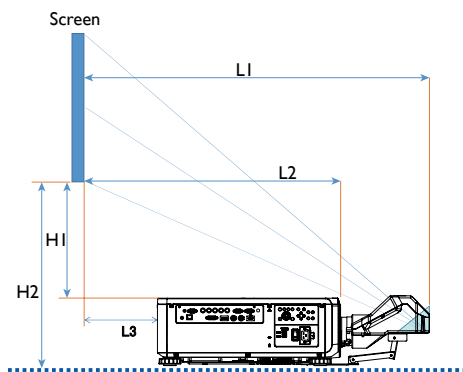

Screen size			5JjAM37.011	5JjAM37.061		5JjAM37.021				5JjAM37.001				5JjAM37.051				5JjAM37.031				5JjAM37.041									
			Wide Fix Lens		Ultra Wide Lens				Wide Zoom Lens				Standard Lens				Semi Long Lens				Long Zoom 1 Lens				Long Zoom 2 Lens						
Diagonal		Width		Height		Fixed		Wide	Tele	Diagonal		Width		Height		Fixed		Wide	Tele	Diagonal		Width		Height		Fixed		Wide	Tele		
(inch)	(m)	(inch)	(m)	(inch)	(m)	(inch)	(m)	(inch)	(m)	(inch)	(m)	(inch)	(m)	(inch)	(m)	(inch)	(m)	(inch)	(m)	(inch)	(m)	(inch)	(m)	(inch)	(m)	(inch)	(m)	(inch)	(m)		
80	2,03	68	1,72	42	1,08	52	1,32	50,8	1,29	63,8	1,62	84,9	2,16	121,8	3,09	117	2,97	154,3	3,92	150,5	3,82	251,4	6,39	242,7	6,16	367,3	9,33	359,4	9,13	567	14,4
100	2,54	85	2,15	53	1,35	65,5	1,66	63,9	1,62	80,2	2,04	106,6	2,71	152,7	3,88	147	3,73	193,5	4,92	188,9	4,8	315	8	304,3	7,73	460,4	11,7	452,1	11,48	711,6	18,07
120	3,05	102	2,58	64	1,62	78,9	2,01	77,1	1,96	96,6	2,45	128,4	3,26	183,6	4,66	176,9	4,49	232,8	5,91	227,6	5,78	378,6	9,62	366,7	9,31	553,6	14,06	567	13,84	856,2	21,75
150	3,81	127	3,23	79	2,02	99,1	2,52	96,8	2,46	121,1	3,08	161	4,09	230	5,84	221,8	5,63	291,6	7,41	285	7,24	474,1	12,04	459,4	11,67	693,3	17,61	684	17,37	1073,1	27,26
200	5,08	153	3,88	95	2,42	132,8	3,37	129,7	3,29	162,1	4,12	215,3	5,47	307,3	7,81	296,6	7,53	389,7	9,9	381	9,68	633,1	16,08	614,7	15,6	926,4	23,53	915,9	23,26	1434,7	36,44
300	7,62	254	6,46	159	4,04	200,1	5,08	195,4	4,96	244	6,2	324	8,23	461,9	11,73	446,3	11,34	585,9	14,9	573,2	14,56	951,2	24,16	924	23,47	1392,1	35,36	1379,6	35,04	2157,8	54,81
400	10,16	339	8,62	212	5,38	267,4	6,79	261,2	6,63	325,9	8,28	432,7	10,99	616,6	15,66	595,9	15,14	782,3	19,87	765,3	19,44	1269,7	32,25	1233,9	31,34	1857,9	47,19	1843,3	46,81	2880,9	73,18
500	12,7	424	10,77	265	6,73	334,8	8,5	326,9	8,3	407,7	10,36	541,5	13,75	771,2	19,59	745,6	18,94	978,3	24,85	957,2	24,32	1587,8	40,33	1543,7	39,21	2323,6	59,02	2307,1	58,6	3604	91,54

Screen size			5JjCY37.001												
			Ultra Short Reflection												
Diagonal		Width		Height		H1		H2		L1		L2		L3	
(inch)	(mm)	(inch)	(mm)	(inch)	(mm)	(inch)	(mm)	(inch)	(mm)	(inch)	(mm)	(inch)	(mm)	(inch)	(mm)
100	2540	85	2166	53	1355	19	485	28	701	33	849	22	564	-1	-24
120	3048	102	2599	64	1627	23	596	32	812	39	1000	28	715	5	127
150	3810	128	3247	80	2032	30	763	39	979	48	1227	37	942	14	354
200	5080	170	4330	107	2711	41	1041	49	1257	63	1606	52	1321	29	733
250	6350	213	5415	133	3391	52	1320	60	1536	78	1984	67	1699	44	1111
300	7620	256	6500	160	4071	63	1598	71	1814	93	2362	82	2077	59	1489
350	8890	299	7585	187	4752	74	1877	82	2093	108	2741	97	2456	74	1868