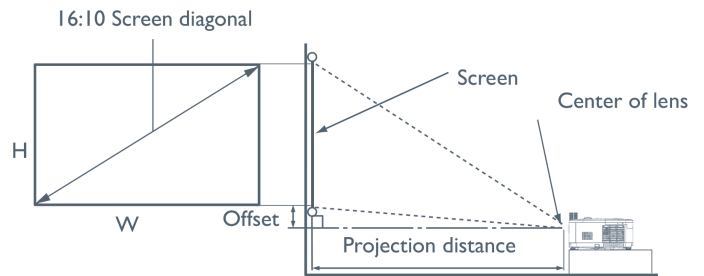

## Ein- und Ausgänge

- 1 USB Type A (1.5A power)
- 2 Microphone Input (Mini jack)
- 3 Audio L / R Input (RCA)
- 4 HDMI-I
- 5 S-Video
- 6 PC 2 Input (D-sub 15pin, Female)
- 7 RS232 Input (D-sub 9pin, male)
- 8 LAN (RJ45) (Control & FW Upgrade)
- 9 USB Type min B (For Page up / down and FW upgrade)
- 10 DC 12V Trigger (3.5 mm Jack)
- 11 Audio Output (mini jack)
- 12 Audio Input (mini jack)
- 13 Composite Video (RCA)
- 14 PC 1 Input (D-sub 15pin, Female)
- 15 Monitor Output (D-sub 15pin, Female)
- 16 IR Receiver (Front+Top)
- 17 AC Power Jack
- 18 HDMI-2 / MHL (Hidden space for QCast / QCast Mirror)

## Abmessungen

## Objektivdaten

Screen size				Projection distance (mm)		
Diagonal		H (mm)	W (mm)	Min distance	Average	Max distance
Inch	mm			(max zoom)		(min zoom)
30	762	404	646	911	1166	1421
40	1016	538	862	1232	1571	1910
50	1270	673	1077	1554	1977	2400
60	1524	808	1292	1875	2383	2890
80	2032	1077	1723	2518	3194	3870
100	2540	1346	2154	3160	4005	4849
120	3048	1615	2585	3803	4816	5829
140	3556	1885	3015	4445	5627	6809
160	4064	2154	3446	5088	6439	7789
180	4572	2423	3877	5731	7250	8768
200	5080	2692	4308	6373	8061	9748
220	5588	2962	4739	7016	8872	10728
250	6350	3365	5385	7980	10089	12197
300	7620	4039	6462	9586	12116	14646