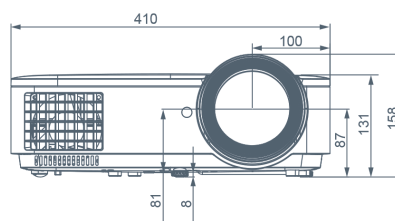

Technische Zeichnungen

Unit: mm

Deutschland
BenQ Deutschland GmbH
Essener Straße 5
46047 Oberhausen
Deutschland
Tel.: +49 (0) 208 / 409 42-0
BenQ.de

Österreich
BenQ Deutschland GmbH
Niederlassung Österreich
Wehlstraße 27b / Stg. 2 / Top 5
1200 Wien
Tel.: +43 190 7276-0
BenQ.at

Schweiz
BenQ Deutschland GmbH
Zweigniederlassung Baden
Täferstrasse 32
5405 Baden-Dättwil
Tel.: +41 44 74399-99
BenQ.ch

©2018 BenQ Corp. Die technischen Daten können je nach Region variieren, bitte erkundigen Sie sich bei Ihrem örtlichen Händler nach den Einzelheiten. Die Eigenschaften und technischen Daten des Produkts können ohne vorherige Ankündigung geändert werden. Diese Inhalte können Firmennamen und Schutzmarken von Dritten enthalten, welche Eigentum der jeweiligen Dritten sind. Datenstand: 24/10/18/DE/AT/CH

BENQ