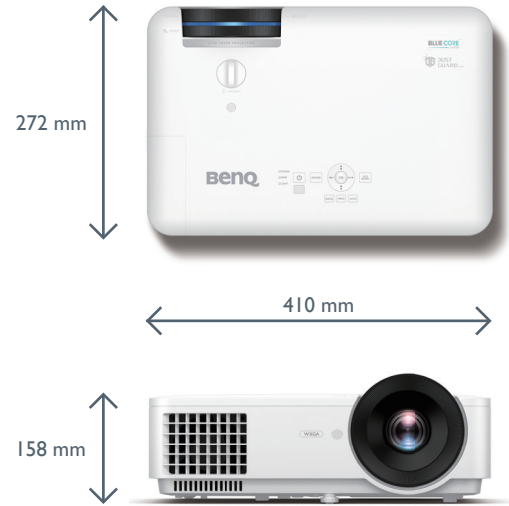

Abmessungen