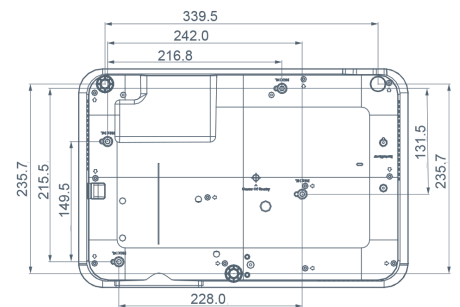

## Ein- und Ausgänge

- 1 USB Type A (1.5A power)
- 2 Microphone Input (Mini jack)
- 3 Audio L / R Input (RCA)
- 4 HDMI-I
- 5 S-Video
- 6 PC 2 Input (D-sub 15pin, Female)
- 7 RS232 Input (D-sub 9pin, male)
- 8 LAN (RJ45) (Control & FW Upgrade)
- 9 USB Type min B (For Page up / down and FW upgrade)
- 10 DC 12V Trigger (3.5 mm Jack)
- 11 Audio Output (mini jack)
- 12 Audio Input (mini jack)
- 13 Composite Video (RCA)
- 14 PC 1 Input (D-sub 15pin, Female)
- 15 Monitor Output (D-sub 15pin, Female)
- 16 IR Receiver (Front+Top)
- 17 AC Power Jack
- 18 HDMI-2 / MHL (Hidden space for QCast / QCast Mirror)

## Abmessungen

## Objektivdaten

Screen size				Projection distance (mm)		
Diagonal		H (mm)	W (mm)	Min distance	Average	Max distance
Inch	mm			(max zoom)		(min zoom)
30	762	404	646	911	1166	1421
40	1016	538	862	1232	1571	1910
50	1270	673	1077	1554	1977	2400
60	1524	808	1292	1875	2383	2890
80	2032	1077	1723	2518	3194	3870
100	2540	1346	2154	3160	4005	4849
120	3048	1615	2585	3803	4816	5829
140	3556	1885	3015	4445	5627	6809
160	4064	2154	3446	5088	6439	7789
180	4572	2423	3877	5731	7250	8768
200	5080	2692	4308	6373	8061	9748
220	5588	2962	4739	7016	8872	10728
250	6350	3365	5385	7980	10089	12197
300	7620	4039	6462	9586	12116	14646

## Technische Zeichnungen

Unit: mm

**Deutschland**  
**BenQ Deutschland GmbH**  
 Essener Straße 5  
 46047 Oberhausen  
 Deutschland  
 Tel.: +49 (0) 208 / 409 42-0  
**BenQ.de**

**Österreich**  
**BenQ Deutschland GmbH**  
 Niederlassung Österreich  
 Wehlstraße 27b / Stg. 2 / Top 5  
 1200 Wien  
 Tel.: +43 190 7276-0  
**BenQ.at**