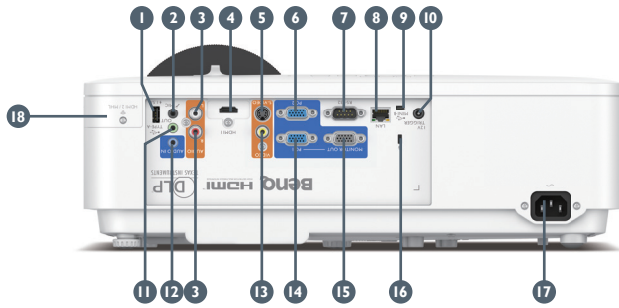

Ein- und Ausgänge

- 1 USB Type A (1.5A power)
- 2 Microphone Input (Mini jack)
- 3 Audio L / R Input (RCA)
- 4 HDMI-I
- 5 S-Video
- 6 PC 2 Input (D-sub 15pin, Female)
- 7 RS232 Input (D-sub 9pin, male)
- 8 LAN (RJ45) (Control & FW Upgrade)
- 9 USB Type min B (For Page up / down and FW upgrade)
- 10 DC 12V Trigger (3.5 mm Jack)
- 11 Audio Output (mini jack)
- 12 Audio Input (mini jack)
- 13 Composite Video (RCA)
- 14 PC 1 Input (D-sub 15pin, Female)
- 15 Monitor Output (D-sub 15pin, Female)
- 16 IR Receiver (Front+Top)
- 17 AC Power Jack
- 18 HDMI-2 / MHL (Hidden space for QCast / QCast Mirror)