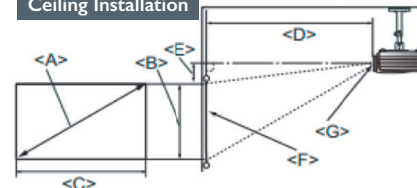

Abmessungen

Objektivdaten

Screen				Distance from screen (mm)			Lowest/ Highest lens position (cm)
Diagonal		H (cm)	W (cm)	Min distance	Average	Max distance	
Inch	mm						
30	762	41	65	70	90	111	2.0
40	1016	54	86	93	120	148	2.7
60	1524	81	129	139	180	221	4.0
80	2032	108	172	185	240	295	5.4
100	2540	135	215	231	300	369	6.7
120	3048	161	259	277	360	442	8.1
140	3556	189	302	323	420	516	9.4
150	3810	202	323	346	450	553	10.1
160	4064	215	345	369	479	590	10.8
170	4318	229	366	392	509	627	11.4
180	4572	242	388	415	539	663	12.1
190	4826	256	409	438	569	700	12.8
200	5080	269	431	461	599	737	13.5
240	6096	323	517	554	719	884	16.2
250	6350	337	539	577	749	921	16.8
300	7620	404	646	692	899	1105	20.2

Floor Installation

<F>: Screen

<G>: Center of lens

Ceiling Installation

<F>: Screen

<G>: Center of lens

Technische Zeichnungen

Deutschland
BenQ Deutschland GmbH
 Essener Straße 5
 46047 Oberhausen
 Deutschland
 Tel.: +49 (0) 208 / 409 42-0
BenQ.de