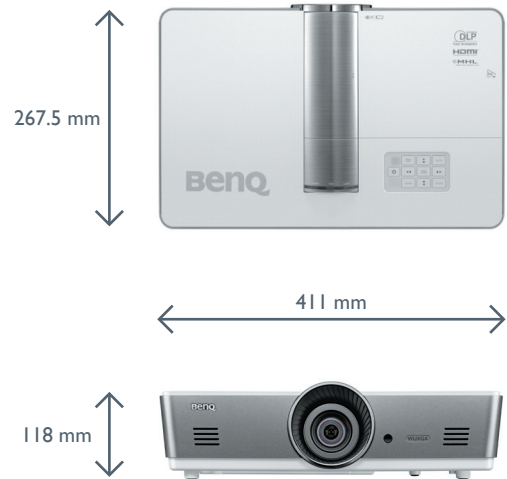

Abmessungen

Objektivdaten

Screen				Distance from screen (mm)			Lowest/ Highest lens position (cm)
Diagonal		H (cm)	W (cm)	Min distance	Average	Max distance	
Inch	mm						
30	762	41	65	70	90	111	2.0
40	1016	54	86	93	120	148	2.7
60	1524	81	129	139	180	221	4.0
80	2032	108	172	185	240	295	5.4
100	2540	135	215	231	300	369	6.7
120	3048	161	259	277	360	442	8.1
140	3556	189	302	323	420	516	9.4
150	3810	202	323	346	450	553	10.1
160	4064	215	345	369	479	590	10.8
170	4318	229	366	392	509	627	11.4
180	4572	242	388	415	539	663	12.1
190	4826	256	409	438	569	700	12.8
200	5080	269	431	461	599	737	13.5
240	6096	323	517	554	719	884	16.2
250	6350	337	539	577	749	921	16.8
300	7620	404	646	692	899	1105	20.2