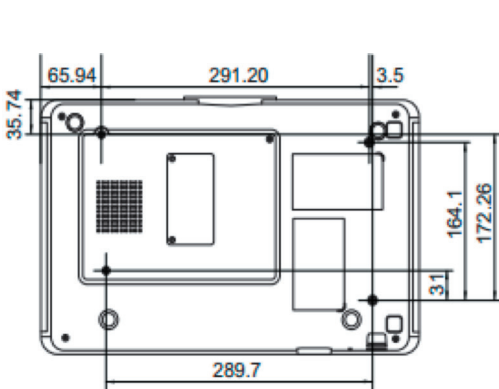

Abmessungen

Objektivdaten

Screen				Distance from screen (mm)			Lowest/ Highest lens position (cm)
Diagonal		H (cm)	W (cm)	Min distance	Average	Max distance	
Inch	mm						
30	762	41	65	70	90	111	2.0
40	1016	54	86	93	120	148	2.7
60	1524	81	129	139	180	221	4.0
80	2032	108	172	185	240	295	5.4
100	2540	135	215	231	300	369	6.7
120	3048	161	259	277	360	442	8.1
140	3556	189	302	323	420	516	9.4
150	3810	202	323	346	450	553	10.1
160	4064	215	345	369	479	590	10.8
170	4318	229	366	392	509	627	11.4
180	4572	242	388	415	539	663	12.1
190	4826	256	409	438	569	700	12.8
200	5080	269	431	461	599	737	13.5
240	6096	323	517	554	719	884	16.2
250	6350	337	539	577	749	921	16.8
300	7620	404	646	692	899	1105	20.2

Floor Installation

<F>: Screen

<G>: Center of lens

Ceiling Installation

<F>: Screen

<G>: Center of lens

Technische Zeichnungen

Deutschland
BenQ Deutschland GmbH
 Essener Straße 5
 46047 Oberhausen
 Deutschland
 Tel.: +49 (0) 208 / 409 42-0
BenQ.de