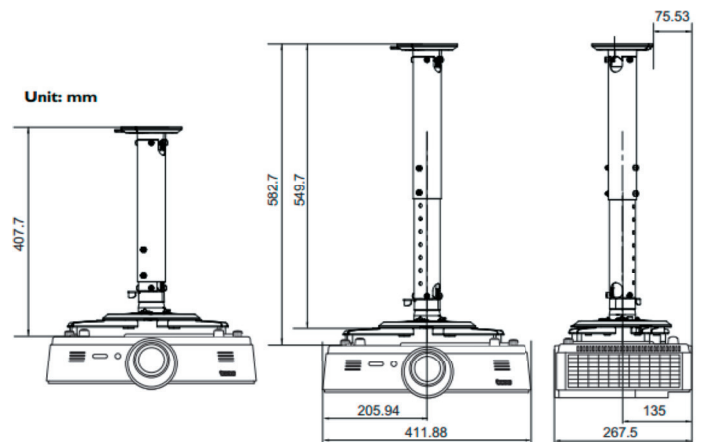

Abmessungen

Objektivdaten

Screen				Distance from screen (mm)			Lowest/ Highest lens position (cm)
Diagonal		H (cm)	W (cm)	Min distance	Average	Max distance	
Inch	mm						
30	762	41	65	70	90	111	2.0
40	1016	54	86	93	120	148	2.7
60	1524	81	129	139	180	221	4.0
80	2032	108	172	185	240	295	5.4
100	2540	135	215	231	300	369	6.7
120	3048	161	259	277	360	442	8.1
140	3556	189	302	323	420	516	9.4
150	3810	202	323	346	450	553	10.1
160	4064	215	345	369	479	590	10.8
170	4318	229	366	392	509	627	11.4
180	4572	242	388	415	539	663	12.1
190	4826	256	409	438	569	700	12.8
200	5080	269	431	461	599	737	13.5
240	6096	323	517	554	719	884	16.2
250	6350	337	539	577	749	921	16.8
300	7620	404	646	692	899	1105	20.2

Floor Installation

<F>: Screen

<G>: Center of lens

Ceiling Installation

<F>: Screen

<G>: Center of lens

Technische Zeichnungen

Deutschland
BenQ Deutschland GmbH
 Essener Straße 5
 46047 Oberhausen
 Deutschland
 Tel.: +49 (0) 208 / 409 42-0
BenQ.de