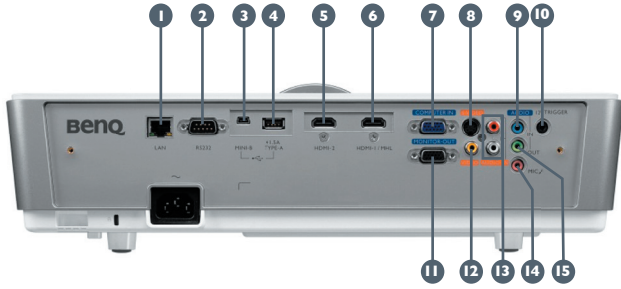

Ein- und Ausgänge

① LAN (RJ45)	⑨ Audio in (Mini Jack)
② RS232 (DB-9pin)	⑩ DC 12V Trigger
③ USB (Type MINI-B)	⑪ Monitor out (D-sub 15pin)
④ USB (Type A)	⑫ Video
⑤ HDMI-2	⑬ Audio L/R in (RCA)
⑥ HDMI / MHL	⑭ Microphone
⑦ Computer in (D-sub 15pin)	⑮ Audio out (Mini Jack)
⑧ S-Video in (Mini DIN 4pin)