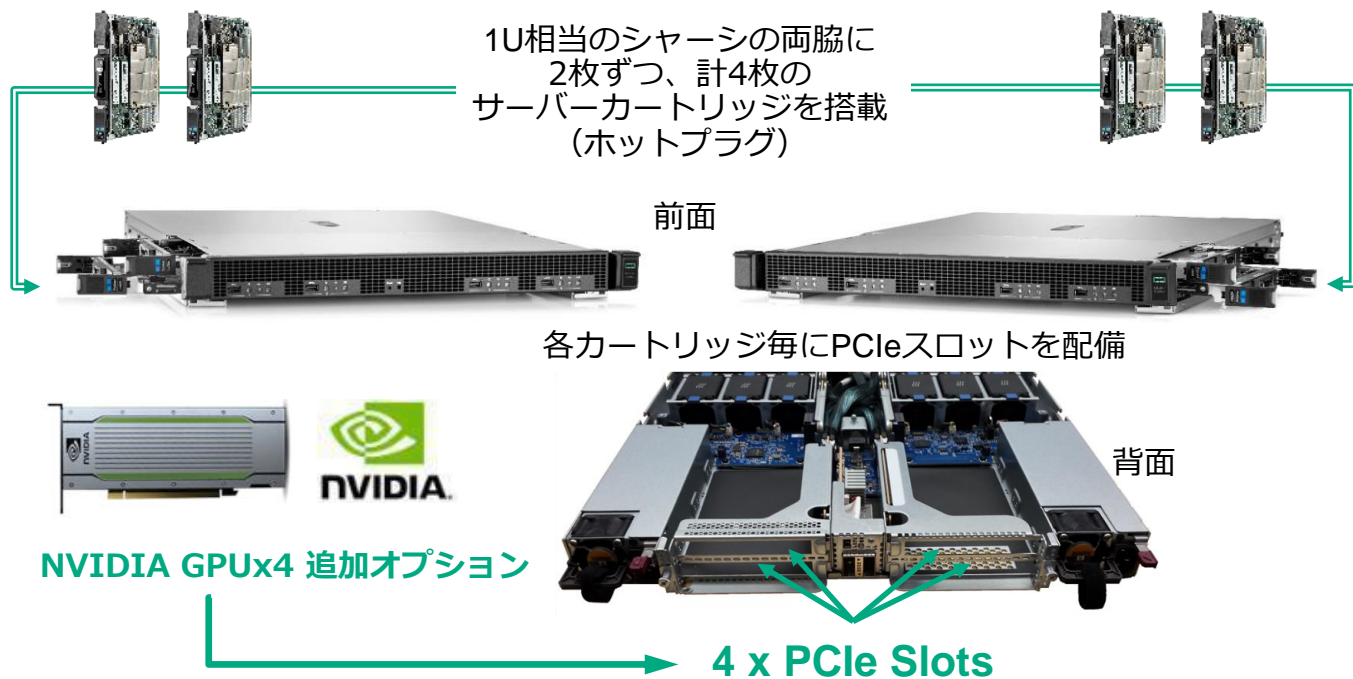

## OA業務にもぴったりです

- ✓ すばやくテレワーク環境を導入したいお客様
- ✓ 低コストで安価にリモートアクセスしたいお客様
- ✓ 低コストで安価に大規模SBC構成を作りたいお客様

サーバブレードで多人数に  
仮想デスクトップや仮想ア  
プリケーション配信

- 小人数高性能VDI(1ブレード数名~)
- 多人数SBC (1ブレード10数名~)
- ✓ 業務サーバ用途 高密度、低消費電力、  
高性能でTCOを最大限に削減!

# HPE Edgeline EL4000システムイメージ