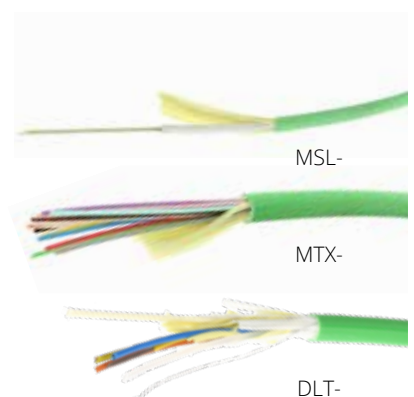

Förkontakterad blåsfiber

Blåsfiber för mikrodukt med böjtålig SM G657 A2 och lågfriktionspolyeten ger en robust design med utmärkta blåsegenskaper för en snabb och säker installation.

ART. NR	BENÄMNING
5040644	2xSC/UPC G657A2 30,0m
5040696	2xSC/UPC G657A2 50,0m
5040697	2xSC/UPC G657A2 70,0m
5040698	2xSC/UPC G657A2 100,0m
5040699	2xSC/UPC G657A2 150,0m
5040917	2xSC/UPC G657A2 200,0m
5040918	2xSC/UPC G657A2 250,0m

Fiberkabel

ART. NR	BENÄMNING
MSL-090-02/A2/500	Mikrofiber G657.A2 2x10/125 2,8mm - 500m
MSL-090-04/A2/500	Mikrofiber G657.A2 4x10/125 2,8mm - 500m
MTX-090-04/A2	Fiberkabel 4-fiber singelmod fast 900µm G657A2
MTX-090-08/A2	Fiberkabel 8-fiber singelmod fast 900µm G657A2
MTX-090-12/A2	Fiberkabel 12-fiber singelmod fast 900µm G657A2
DLT-090-04	Fiberkabel 4-fiber singelmod torr loose tube G652.D
DLT-090-08	Fiberkabel 8-fiber singelmod torr loose tube G652.D
DLT-090-12	Fiberkabel 12-fiber singelmod torr loose tube G652.D