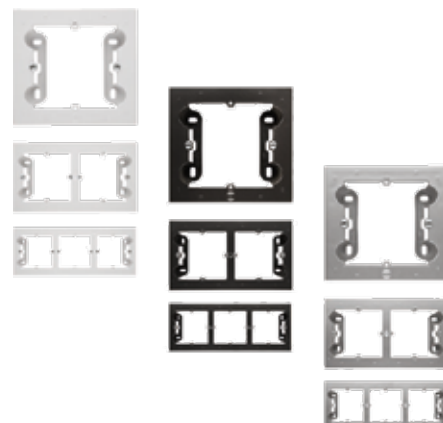

Dosdimmer

ART. NR	BENÄMNING
1369070	Dosdimmer LED 4-200W (Grund) kräver nolledare
1360400	Dosdimmer Universal 3-250 W

1369070

1360400

Förhöjningsramar

ART. NR	BENÄMNING
1894281	Förhöjningsram 1-fack 35mm vit
1894287	Förhöjningsram 1-fack 35mm svart
1894284	Förhöjningsram 1-fack 35mm alu
1894282	Förhöjningsram 2-fack 35mm vit
1894288	Förhöjningsram 2-fack 35mm svart
1894285	Förhöjningsram 2-fack 35mm alu
1894283	Förhöjningsram 3-fack 35mm vit
1894289	Förhöjningsram 3-fack 35mm svart
1894286	Förhöjningsram 3-fack 35mm alu