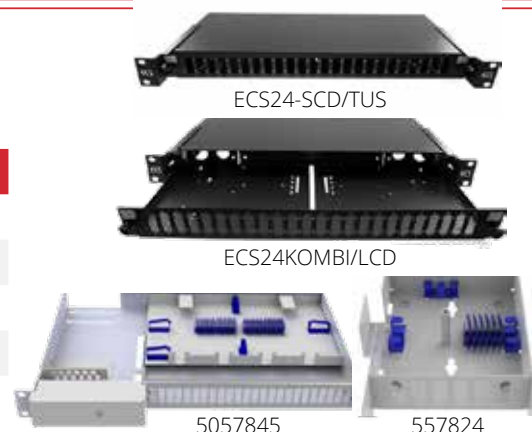

Fiberboxar för 19"

Termineringsbox för fiber med fronthålbild för 24 portar SC Duplex.
Skarvstycken/adaptrar ingår ej.

ART. NR	BENÄMNING
ECS24-SCD/TUS	Fiberbox 19" 24xSCD inkl lös front utdragbar
ECS24KOMBI/SCD	Fiberbox 19" 24xSCD utdragbar för blås och fast fiber
ECS24KOMBI/LCD	Fiberbox 19" 24xLCD utdragbar för blås och fast fiber
5057824	LM väggbox 6xSCD inkl. vinkel för stativ
5057845	Fiberbox blåsfiber 19" 1HE 24xSCD 24 mikrodukt 5mm

ART. NR	BENÄMNING
PP-SCS	Blindplugg LC duplex / SC simplex svart
PP-SCDS	Blindplugg SC duplex svart