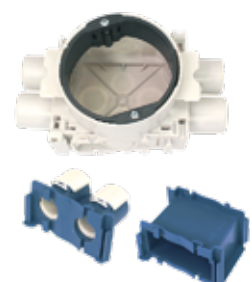

UNI serien

ART. NR	BENÄMNING
1420003	Apparatdosa UNI
1420005	Dubbelstuds för UNI
1420006	Sidobox för UNI
1420007	Regelfäste 13mm UNI
1420008	Regelfäste 26mm UNI