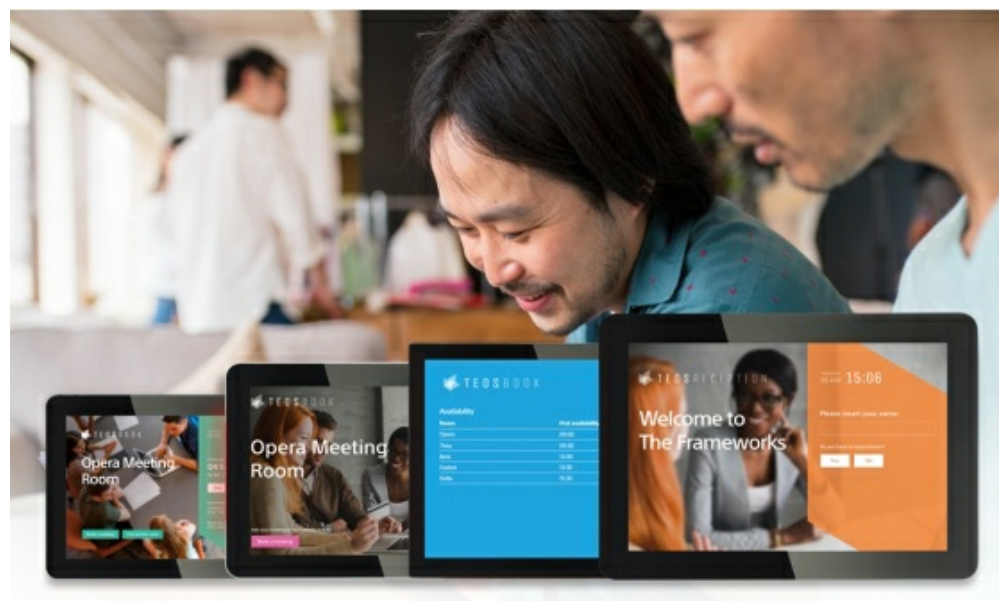

TEOS Tablets

Zaawansowany tablet z systemem Android zoptymalizowany do zastosowań biurowych

Omówienie

Wydajność na wyciągnięcie dłoni

Tablety te stanowią elegancki element wyposażenia sal posiedzeń zarządu, miejsc wspólnej pracy, sal spotkań oraz recepcji. Pozwalają w prosty sposób obsługiwać rozwiązania signage. W ofercie są modele z ekranami w czterech rozmiarach. Wersje 7- i 10-calowe doskonale sprawdzają się w systemach do rezerwacji pomieszczeń i zarządzania miejscami spotkań, a 15- i 22-calowe — w wirtualnych recepcjach.

Funkcje

Prosta instalacja

Brak gniazdek zasilających* i zgodność z uchwytem ściennymi VESA.

Jasny, wyraźny ekran

Wysokiej jakości panel IPS umożliwia czytelną prezentację informacji o spotkaniach.

Niezawodne działanie przez 24 godziny na dobę

Wielopunktowy, pojemnościowy ekran dotykowy

Wyświetlacz o wysokiej jakości z technologią wielu punktów dotyku umożliwia obsługę gestami.

Różne opcje połączeń

Do połączenia z siecią firmową można użyć portu LAN i łącza Wi-Fi. Port USB umożliwia instalowanie aplikacji i aktualizowanie systemu.