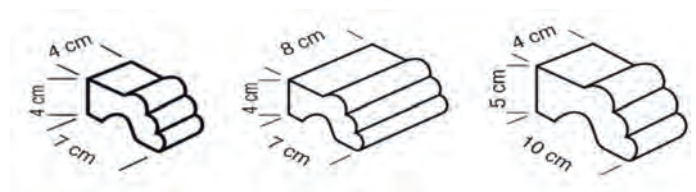

piccolo

largo

grande

■ Antiqua
T58 | **PIEDINO FOGLIA**
 LEAF POT FEET

↔	↕	△▽	€	Min.
cm	cm	kg		Ord.
11x7	11	0,2		20

new

■ Antiqua
T81 | **PIEDINO ZAMPA DI LEONE**
 LION PAW POT FEET

↔	↕	△▽	€	Min.
cm	cm	kg		Ord.
10x5,5	2	0,14		20
15x10	3,5	0,3		20