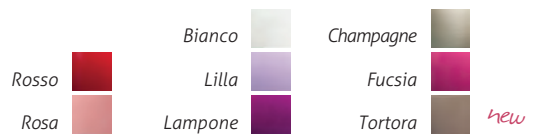

ROMA PAPIRO

Coprivaso per Orchidea

T014SM ROMA PAPIRO SMALTATO

GLAZED ROMA PYPYRUS

↕	∅	⊖	⚖	€	Min.
cm	cm	Adatto per vaso	kg		Ord.
16	14	12	0,75		9

ROMA PAPIRO - Decoro 18

Coprivaso per Orchidea

T014SM18 ROMA PAPIRO SMALTATO DEC. 18