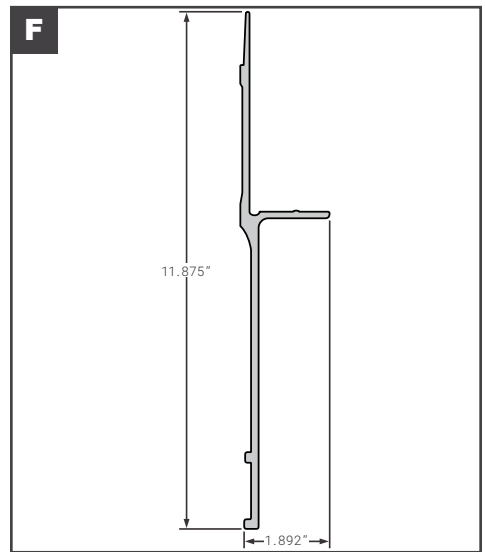

Part No.	Description	Replaces	Length
A	HYU10034643	HYUNDAI DROP-FRAME	E06-054	319.3"
B	HYU10040083	HYUNDAI COMPOSITE XT WIDE BASE	E06-061	622"
C	HYU10060538	HYUNDAI ORIGINAL HYCUBE THERMOTECH DROP-FRAME	E06-023	626"
D	HYU10060550	HYUNDAI COMPOSITE	E06-057	626"
E	HYU10060551	HYUNDAI COMPOSITE	E06-064	626"
F	HYU10062522	HYUNDAI REEFER 2019 AND NEWER	E06-076	622.6"