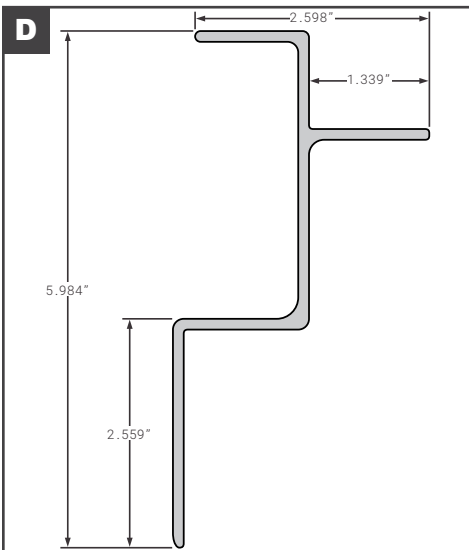

Part No.	Description	Replaces	Length
A	HYU10015708	HYUNDAI ORIGINAL FREIGHTMAX	E01-007	626"
B	HYU10023185	HYUNDAI ORIGINAL HYCUBE	E01-015	626"
C	HYU10039709	HYUNDAI HYCUBE	E01-029	620"
D	HYU10049296	HYUNDAI ORIGINAL DROP-FRAME	E01-150	378.66"
E	HYU10052616	HYUNDAI COMPOSITE NO TOP COVER ANGLE	E01-047	626"
F	HYU10055278	HYUNDAI THERMOTECH	E01-181	622"

Rails