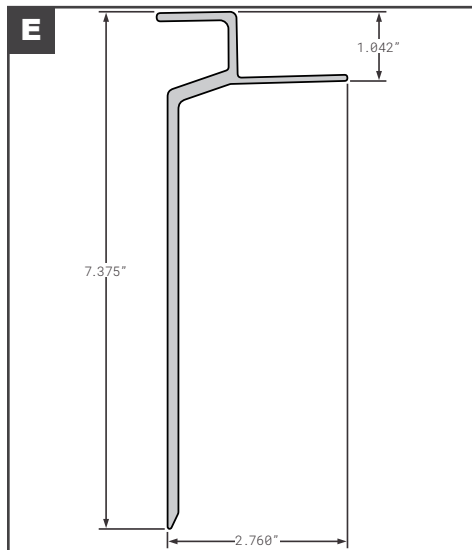

Part No.	Description	Replaces	Length
A	HYU10015708	HYUNDAI ORIGINAL FREIGHTMAX	E01-007	626"
B	HYU10023185	HYUNDAI ORIGINAL HYCUBE	E01-015	626"
C	HYU10039709	HYUNDAI HYCUBE	E01-029	620"
D	HYU10049296	HYUNDAI ORIGINAL DROP-FRAME	E01-150	378.66"
E	HYU10052616	HYUNDAI COMPOSITE NO TOP COVER ANGLE	E01-047	626"
F	HYU10055278	HYUNDAI THERMOTECH	E01-181	622"

Rails