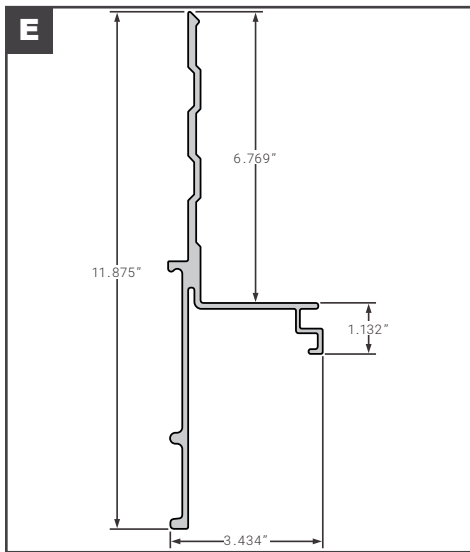

Part No.	Description	Replaces	Length
A	HYU10034643	HYUNDAI DROP-FRAME	E06-054	319.3"
B	HYU10040083	HYUNDAI COMPOSITE XT WIDE BASE	E06-061	622"
C	HYU10060538	HYUNDAI ORIGINAL HYCUBE THERMOTECH DROP-FRAME	E06-023	626"
D	HYU10060550	HYUNDAI COMPOSITE	E06-057	626"
E	HYU10060551	HYUNDAI COMPOSITE	E06-064	626"
F	HYU10062522	HYUNDAI REEFER 2019 AND NEWER	E06-076	622.6"