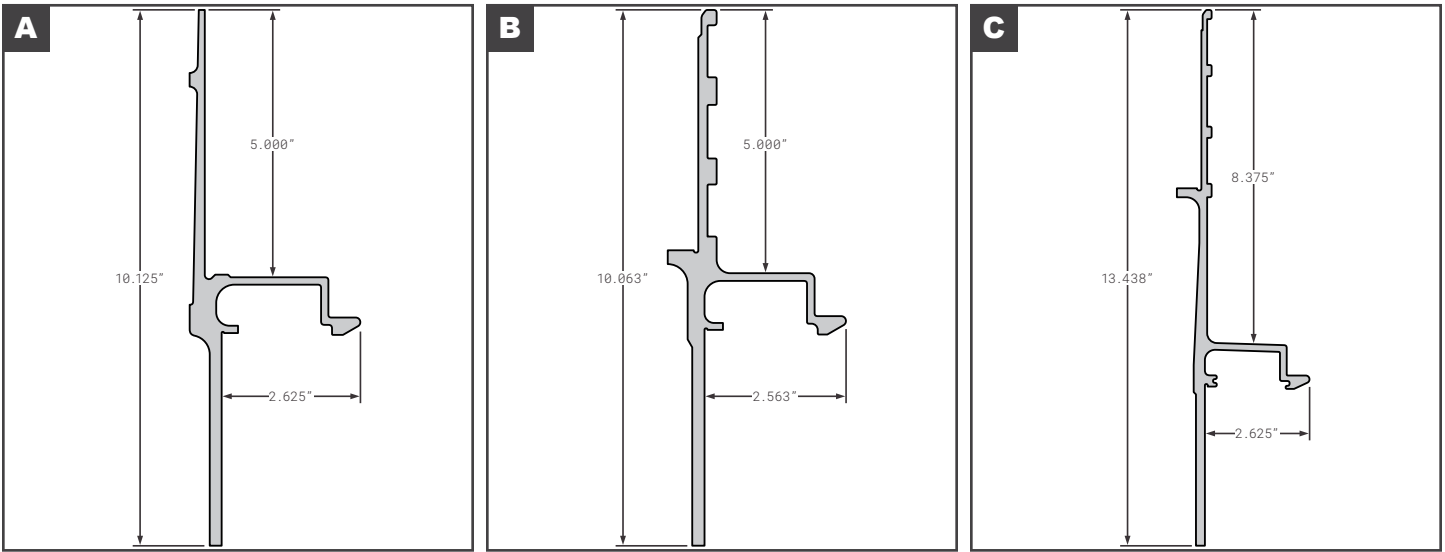

Side Bottom Rails