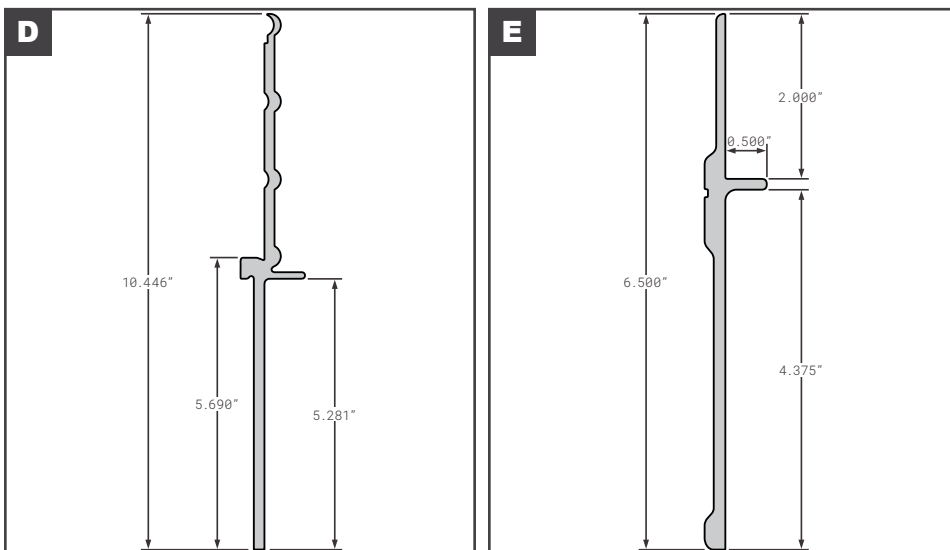

Side Bottom Rails