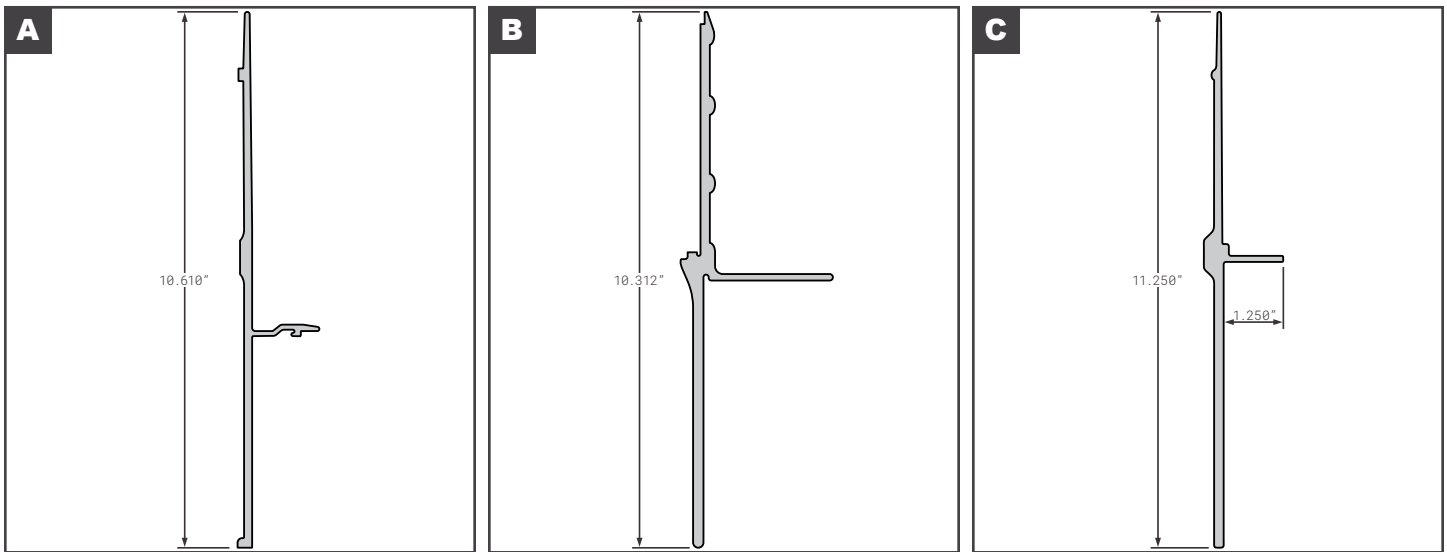

Side Bottom Rails