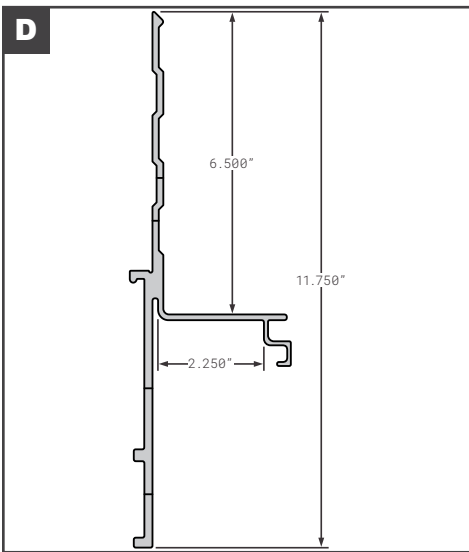

Part No.	Description	Replaces	Length
A	HYU10034643	HYUNDAI DROP-FRAME	E06-054	319.3"
B	HYU10040083	HYUNDAI COMPOSITE XT WIDE BASE	E06-061	622"
C	HYU10060538	HYUNDAI ORIGINAL HYCUBE THERMOTECH DROP-FRAME	E06-023	626"
D	HYU10060550	HYUNDAI COMPOSITE	E06-057	626"
E	HYU10060551	HYUNDAI COMPOSITE	E06-064	626"
F	HYU10062522	HYUNDAI REEFER 2019 AND NEWER	E06-076	622.6"