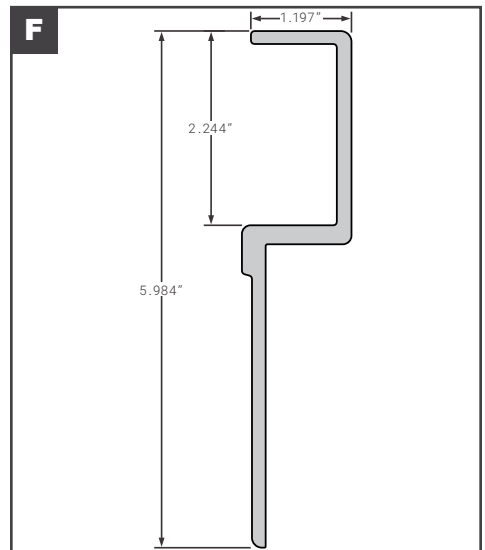

Part No.	Description	Replaces	Length
A	HYU10015708	HYUNDAI ORIGINAL FREIGHTMAX	E01-007	626"
B	HYU10023185	HYUNDAI ORIGINAL HYCUBE	E01-015	626"
C	HYU10039709	HYUNDAI HYCUBE	E01-029	620"
D	HYU10049296	HYUNDAI ORIGINAL DROP-FRAME	E01-150	378.66"
E	HYU10052616	HYUNDAI COMPOSITE NO TOP COVER ANGLE	E01-047	626"
F	HYU10055278	HYUNDAI THERMOTECH	E01-181	622"

Rails