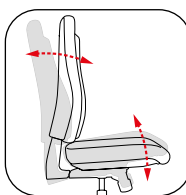

## SEDIA OPERATIVA AIR\*

- > SCHIENALE TRASPIRANTE
- > SUPPORTO LOMBARE IMBOTTITO
- > BRACCIOLI REGOLABILI IN ALTEZZA
- > TESSUTO IGNIFUGO

\* offerta valida solo sul colore nero

Made in ITALY

[0905B0...]

sconto del **20%**  
A soli **352,00**  
~~446,89~~  
s/IVA **288,52**