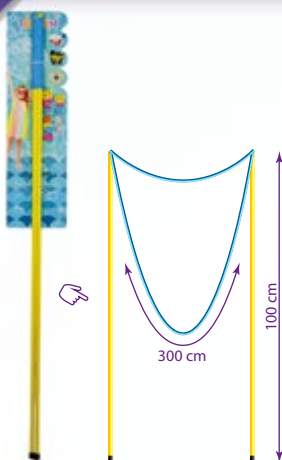

SZNUREK PRO DO WIELKICH BANIEK MYDLANYCH (100 cm)
GIANT BUBBLE WAND PRO (100 cm)

TU3611