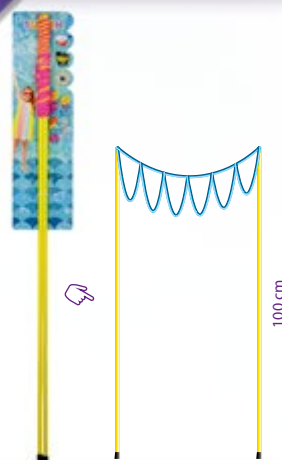

SZNUREK PRO CHMURA BANIEK
GIANT BUBBLE WAND PRO CLOUD

TU3612

PL Akcesorium do tworzenia dużych baniek mydlanych i bańkowych tuneli. Sznurek pozwala na zrobienie chmury dużych baniek lub bańkowych tuneli. Szczególnie polecany profesjonalistom. Całkowita długość sznurka to 300 cm, długość rączek ok. 100 cm.

EN Accessory for creating large bubbles and bubble tunnels. The wand allows you to make a cloud of big bubbles or bubble tunnels. Especially recommended to professionals. String lenght 300 cm, wand lenght ca. 100 cm.

3+ 40
13,5 x 100 x 1,5 cm