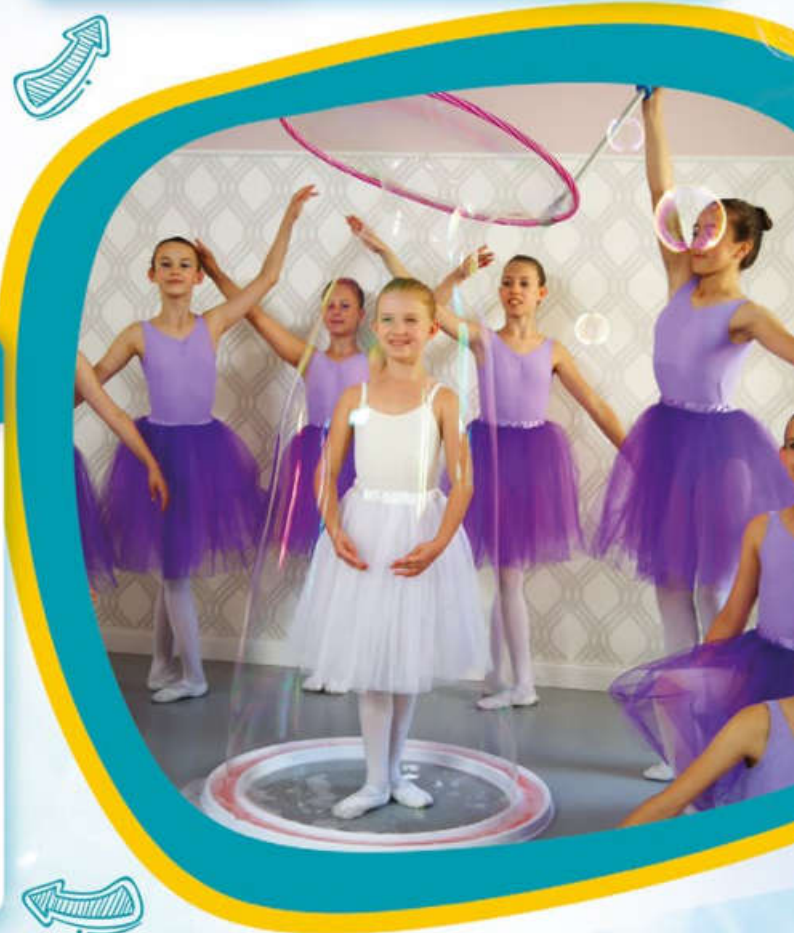

BIG BUBBLES

TUBAN
KATALOG PRODUKTÓW