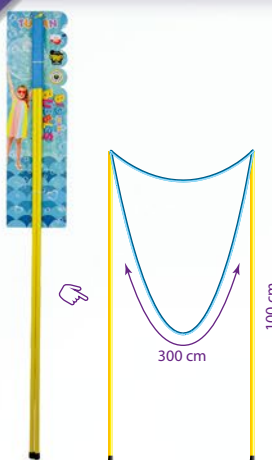

SZNUREK PRO DO WIELKICH BANIEK MYDLANYCH (100 cm)
GIANT BUBBLE WAND PRO (100 cm)

TU3611