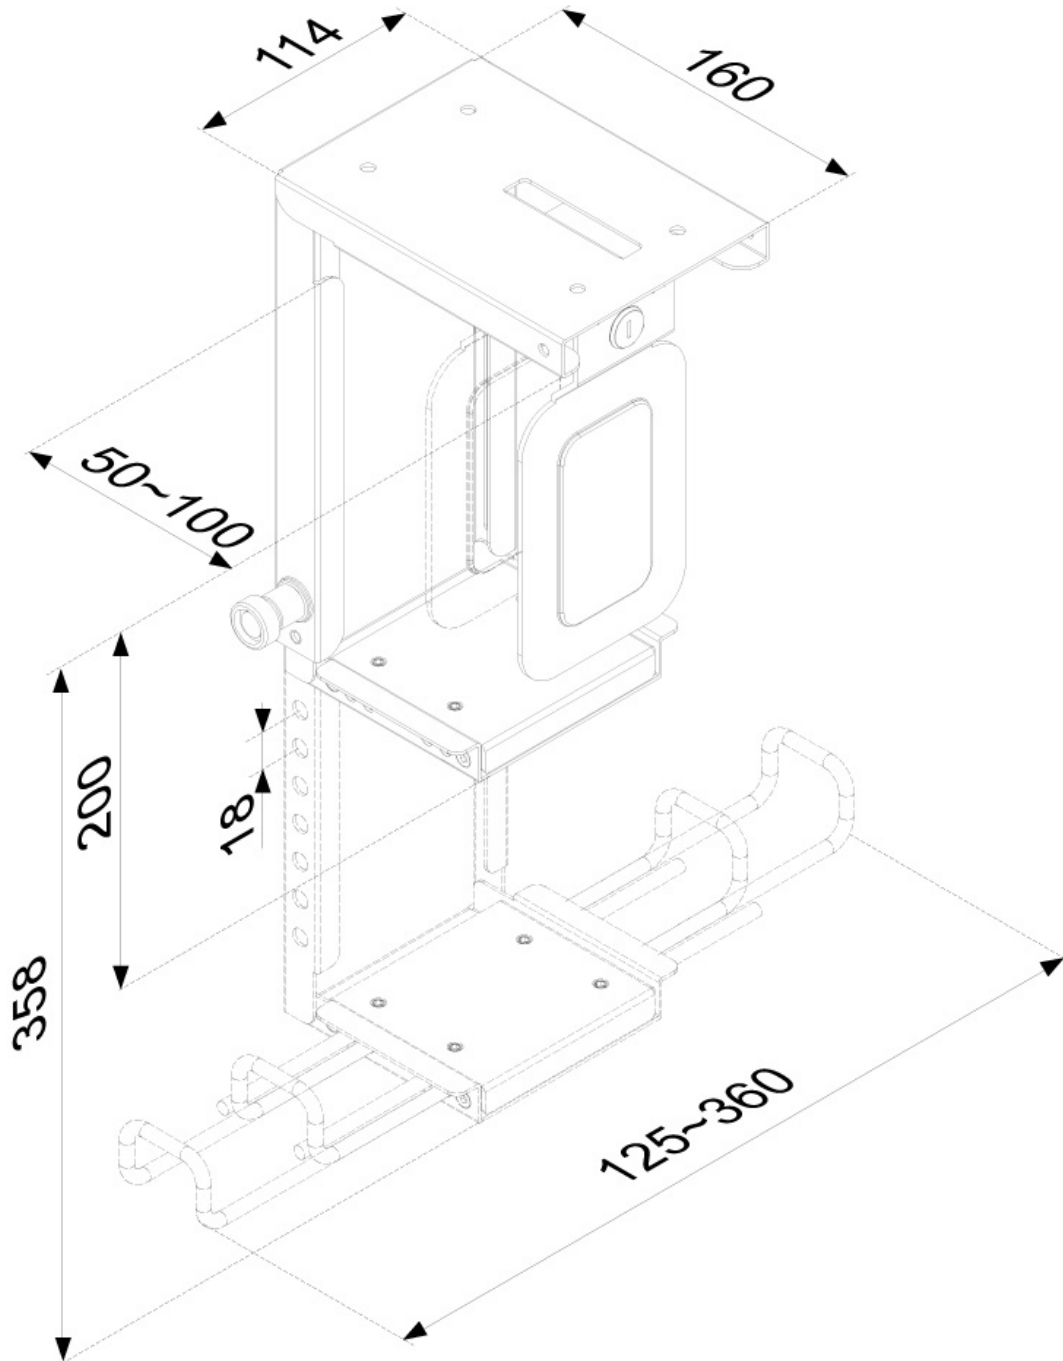

CPU-D075BLACK-LK SUPPORTO DA SCRIVANIA NEOMOUNTS PER

Neomounts

Measuring unit: mm