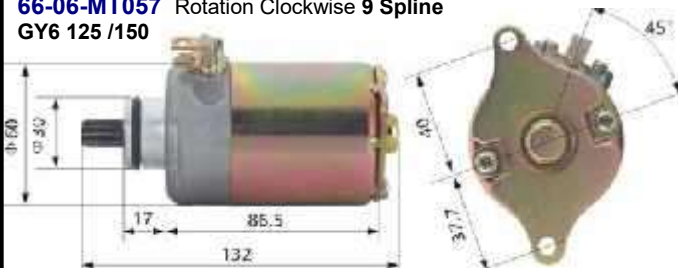

Chinese  
125  
150  
200  
250

14mm  
11 Spline

**66-06-MT057** Rotation Clockwise 9 Spline  
**GY6 125 /150**

**66-06-MT058**

**Polaris ATV**  
3090188

**66-06-MT059**

Rotation CW  
**Yamaha**  
1UY-81890-00  
1YW-81800-51  
2HR-81800-52