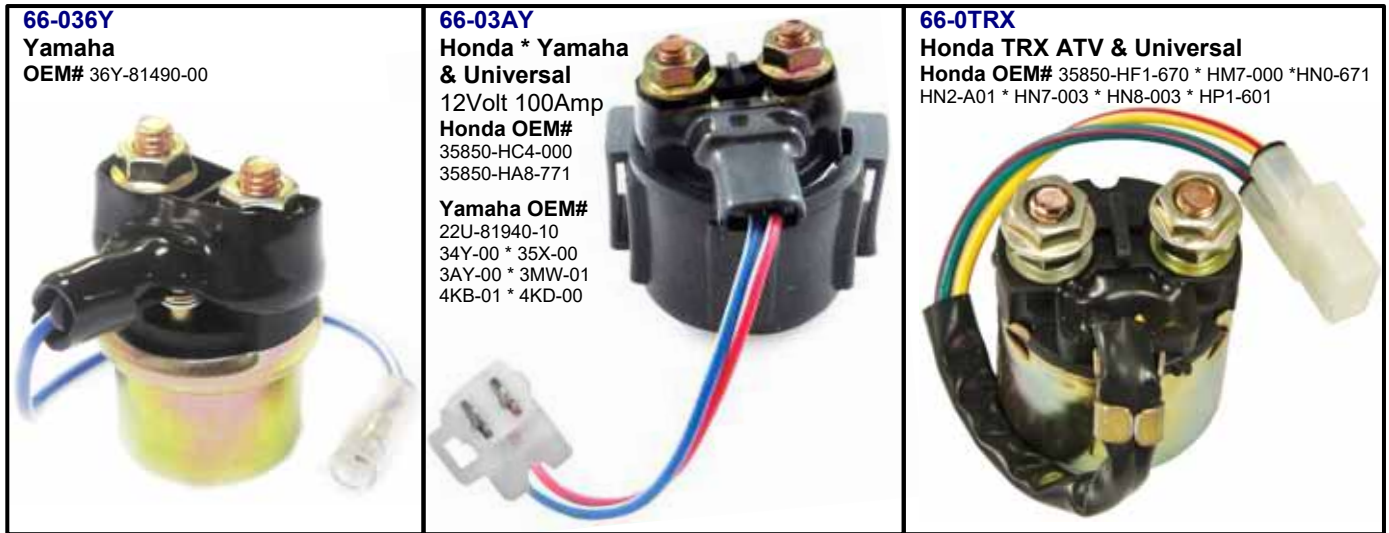

66-ELECTRICAL STARTER RELAY (SOLENOID)

Please Note! Electrical parts cannot be returned.

Make/Model	Part#	Fuse	OEM#
Big Boy	2w		
150 Velocity (CGL150)	14-22	66-041A1	
GY6 Chinese Scooters	2w		
125 / 150		66-0GY6	
GasGas	2w		
All Models 150-450	21-22	66-010-BM	
Honda	2w		
125			
CBR125	04-16	66-0MR5	
CRF125F 35850-KCN-003	14-22	66-0MR5	
NXR125		66-0KV7	
XR125L (XL125LEK)	12-21	66-0KV7	
150			
CRF150F	08-14	66-0KV7	
CRF150F 35850-KPS-B71	15-20		
SH150I	10>	66-0MR5	
XR150L	14-21	66-0KV7	
190 / 200			
XR190CT * XR190L	17-21	66-0KV7	
CTX200 Bushlander	02-19	66-0KV7	
230 / 250			
CRF230F	08-14	66-0KV7	
CRF230F 35850-KPS-B71	15-20		
CBR250R	11-16	66-0MR5	
CBR250RR	17-18	66-0MR5	
CBX250 Twister	01-15	66-0KV7	
CRF250 F /L /M /RL / X	04-20	66-0MR5	
CRF250R 35851-MKE-A11	18-22		
CRF250RX 35851-MKE-A11	17-22		
XR250 Tornado	05-14	66-0KV7	
300			
CB300F	15-18	66-0MR5	
CBR300R 35850-MR5-007	14-20	66-0MR5	
CMX300 Rebel	17-18	66-0MR5	
CRF300L * CRF300RL Rally	2021	66-0MR5	
450 / 500			
CRF450RX 35851-MKE-A11	17-20		
CRF450X	05-17	66-0MR5	
CRF450X 35851-MKE-A11	19-20		
CB500F* CB500X	13-20	66-0MR5	
CBR500R	13-20	66-0MR5	
600 / 650			
CB600F	04-06	66-0MR5	
CBR600F	91-06	66-0MR5	
CBR600RR	03-20	66-0MR5	
CBR600RR	2021		
FJS / FSC600	02-10	66-0MR5	
CB650F	14-18	66-0MR5	
CBR650F * CBR650R	14-20	66-0MR5	
700			
CTX700	14-18	66-0MR5	
NC700 D/J/X	12-16	66-0MR5	
NT700V	06-15	66-0MR5	
750			
CB750	99-03	66-0MR5	
NC750X	17-21	66-0MR5	
VF750C	94-03	66-0MR5	
VT750C	98-14	66-0MR5	
VT750C	13-20	66-0MFL	

Make/Model	Part#	Fuse	OEM#
Honda	2w		
800 / 900			
VFR800 All	98-09	66-0MR5	
CB900F	02-07	66-0MR5	
CBR900RR	92-03	66-0MR5	
1000			
CB1000R	11-19	66-0MFL	
CBR1000RR	04-07	66-0MR5	
CBR1000RR 35850-MFL-003	08-16	66-0MFL	
CBR1000RR 35850-MFT-641	17-21	66-0MFL	
CRF1000L 35850-MFT-641	16-21	66-0MFL	
RVT1000R	00-06	66-0MR5	
VTR1000F	98-05	66-0MR5	
1100			
CBR1100XX	97-03	66-0MR5	
CRF1100L 35850-MFT-641	20-21	66-0MFL	
ST1100	91-03	66-0MR5	
VT1100	95-07	66-0MR5	
1300 / 1500			
ST1300	02-19	66-0MR5	
CTX1300	14-	66-0MFL	
VT1300	10-16	66-0MR5	
VTX1300	03-08	66-0MR5	
GL1500	97-03	66-0MR5	
Honda	4w		
TRX90	06-20	66-0TRX	
TRX200	90-97	66-0TRX	
TRX250	05-21	66-0TRX	
TRX350	00-06	66-0TRX	
TRX400	95-07	66-0TRX	
TRX420	07-21	66-0TRX	
TRX450	98-09	66-0TRX	
TRX450ER	06-14	66-0TRX	
TRX500	01-19	66-0TRX	
TRX520	20-21	66-0TRX	
TRX650	03-05	66-0TRX	
TRX680	06-21	66-0TRX	
Husqvarna	2w		
All Models 150-350	16-22	66-010-BM	
Svartpilen * Witpilen 401	18-20		
OEM# 901.11.058.000			
All Models 450-701	04-22	66-010-BM	
Kawasaki	2w		
125 / 250 / 300			
BN125	01-09	66-0MR5	
Ninja 250R (EX250)	90-12	66-0KV7	
Ninja 300 (EX300)	13-17	66-010-BM	30A -0099
Versys-X 300 (KLE300)	17-20	66-010-BM	30A -0099
400			
Ninja 400 (EX400)	18-20	66-010-BM	30A -0099
Z400 Naked (ER400)	19-20	66-010-BM	30A -0099
Ninja 500 * Ninja 500R (EX500)	94-09	66-0KV7	
600 / 636			
ZX-6R * ZX-6RR	95-12	66-0MR5	-0793
ZZR600	02-05	66-0KV7	
ZZR600	05-08	66-0MR5	-0793
ZX636	03-12	66-0MR5	-0793
For older models see our Classic Catalog