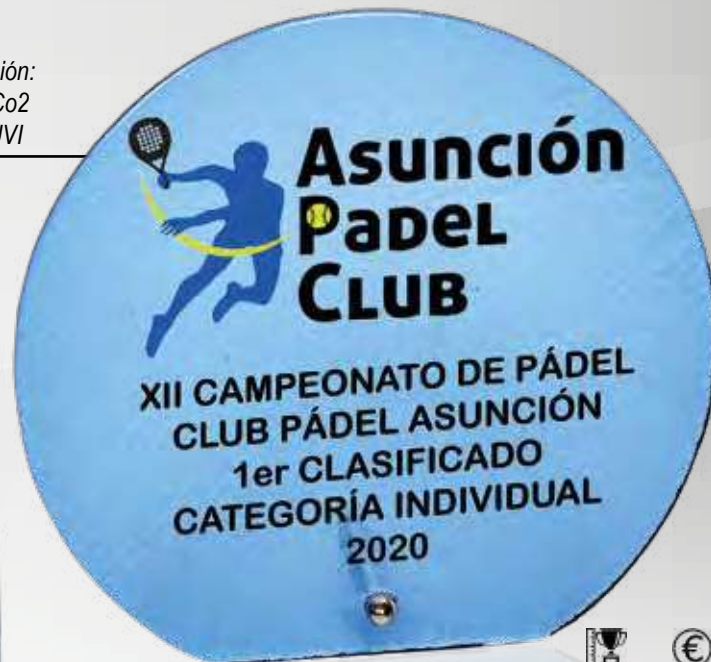

Grabación:
Láser Co2
Color UVI