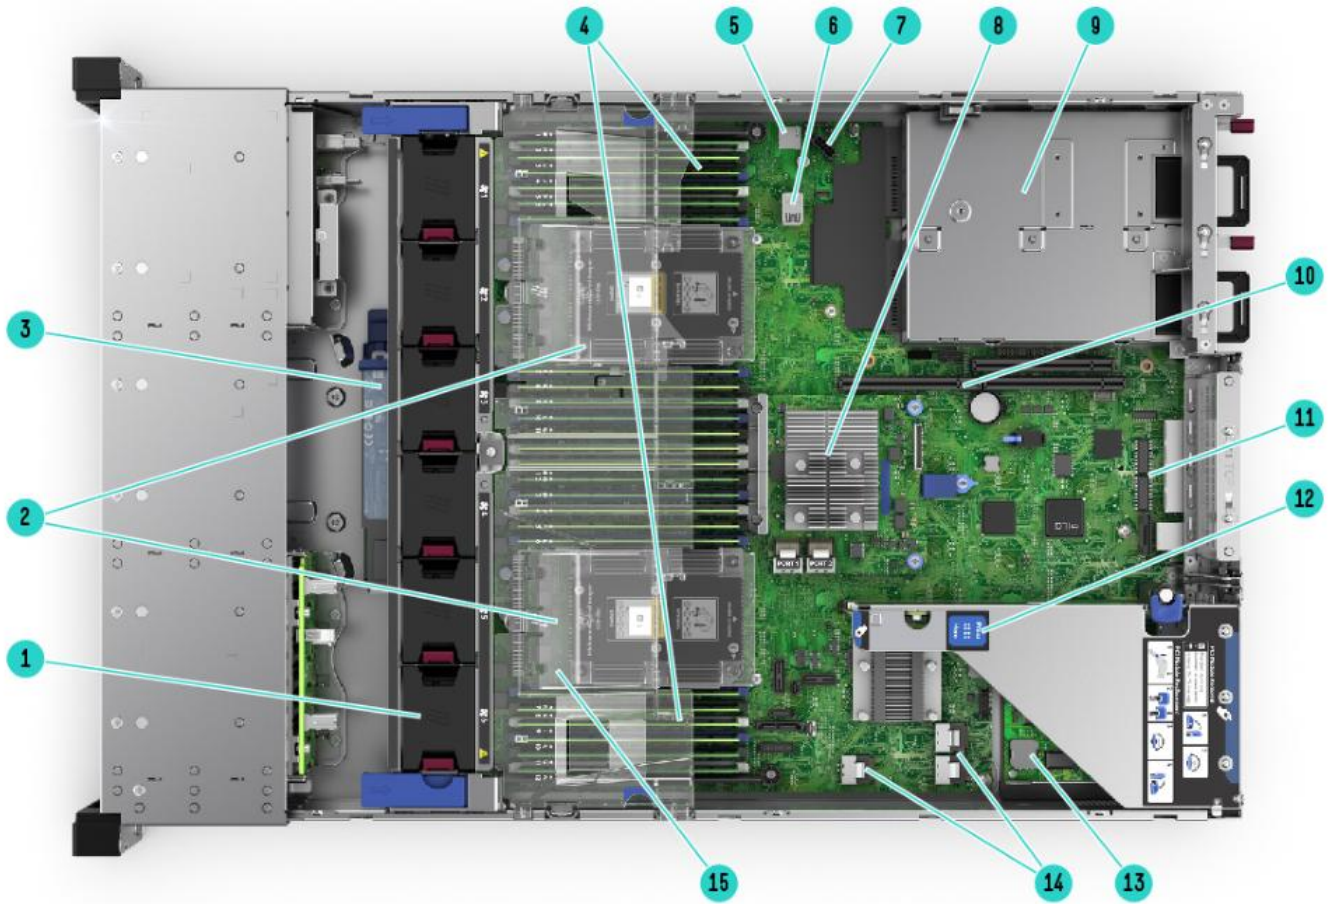

HPE DL380 Gen10

-
-
-
-

: server@servershop.kz
: +7-701-7189604

HPE DL380 Gen10

- P02462-B21 - HPE ProLiant DL380 Gen10 4208 2.1GHz 8-core 1P 16GB-R P408i-a 8SFF 500W PS Server
- P02463-B21 - HPE ProLiant DL380 Gen10 4208 2.1GHz 8-core 1P 16GB-R S100i 12LFF 500W PS Server
- P02464-B21 - HPE ProLiant DL380 Gen10 4210 2.2GHz 10-core 1P 32GB-R P408i-a 8SFF 800W PS Server
- P02465-B21 - HPE ProLiant DL380 Gen10 5218 2.3GHz 16-core 2P 64GB-R P408i-a 8SFF 800W PS Server
- P02466-B21 - HPE ProLiant DL380 Gen10 6230 2.1GHz 20-core 1P 64GB-R P816i-a 8SFF 800W RPS Server
- P02467-B21 - HPE ProLiant DL380 Gen10 4208 2.1GHz 8-core 1P 32GB-R P408i-a 24SFF 800W PS Server
- P02468-B21 - HPE ProLiant DL380 Gen10 4214 2.2GHz 12-core 1P 16GB-R P816i-a 12LFF 800W PS Server
- P05524-B21 - HPE ProLiant DL380 Gen10 4110 2.1GHz 8-core 1P 16GB-R P408i-a 8SFF 500W RPS Solution Server
- P06419-B21 - HPE ProLiant DL380 Gen10 3104 1.7GHz 6-core 1P 16GB-R S100i 8LFF 500W PS Entry SATA Server
- P06420-B21 - HPE ProLiant DL380 Gen10 4110 2.1GHz 8-core 1P 16GB-R P408i-a 8SFF 500W PS Performance Server
- P06421-B21 - HPE ProLiant DL380 Gen10 4114 2.2GHz 10-core 1P 32GB-R P408i-a 8SFF 800W PS Performance Server
- P06422-B21 - HPE ProLiant DL380 Gen10 5118 2.3GHz 12-core 1P 64GB-R P408i-a 8SFF 800W RPS Performance Server
- P06423-B21 - HPE ProLiant DL380 Gen10 6130 2.1GHz 16-core 1P 64GB-R P408i-a 8SFF 800W RPS Performance Server
- P20172-B21 - HPE ProLiant DL380 Gen10 4208 2.1GHz 8-core 1P 16GB-R P816i-a NC 12LFF 800W RPS Server