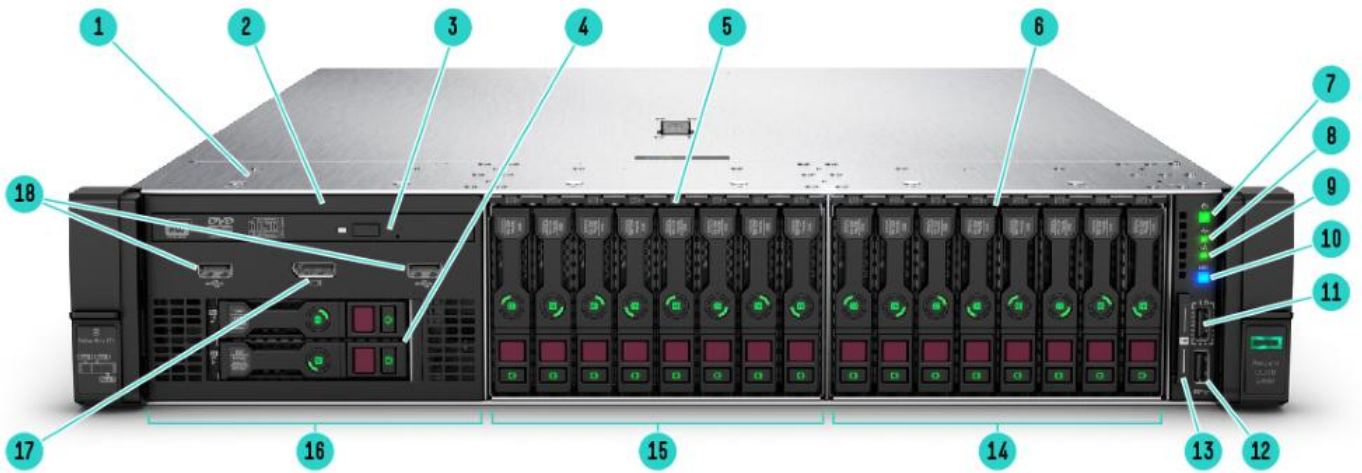

HPE DL380 Gen10

-
-
-
-

: server@servershop.kz
: +7-701-7189604

HPE DL380 Gen10

- P02462-B21 - HPE ProLiant DL380 Gen10 4208 2.1GHz 8-core 1P 16GB-R P408i-a 8SFF 500W PS Server
- P02463-B21 - HPE ProLiant DL380 Gen10 4208 2.1GHz 8-core 1P 16GB-R S100i 12LFF 500W PS Server
- P02464-B21 - HPE ProLiant DL380 Gen10 4210 2.2GHz 10-core 1P 32GB-R P408i-a 8SFF 800W PS Server
- P02465-B21 - HPE ProLiant DL380 Gen10 5218 2.3GHz 16-core 2P 64GB-R P408i-a 8SFF 800W PS Server
- P02466-B21 - HPE ProLiant DL380 Gen10 6230 2.1GHz 20-core 1P 64GB-R P816i-a 8SFF 800W RPS Server
- P02467-B21 - HPE ProLiant DL380 Gen10 4208 2.1GHz 8-core 1P 32GB-R P408i-a 24SFF 800W PS Server
- P02468-B21 - HPE ProLiant DL380 Gen10 4214 2.2GHz 12-core 1P 16GB-R P816i-a 12LFF 800W PS Server
- P05524-B21 - HPE ProLiant DL380 Gen10 4110 2.1GHz 8-core 1P 16GB-R P408i-a 8SFF 500W RPS Solution Server
- P06419-B21 - HPE ProLiant DL380 Gen10 3104 1.7GHz 6-core 1P 16GB-R S100i 8LFF 500W PS Entry SATA Server
- P06420-B21 - HPE ProLiant DL380 Gen10 4110 2.1GHz 8-core 1P 16GB-R P408i-a 8SFF 500W PS Performance Server
- P06421-B21 - HPE ProLiant DL380 Gen10 4114 2.2GHz 10-core 1P 32GB-R P408i-a 8SFF 800W PS Performance Server
- P06422-B21 - HPE ProLiant DL380 Gen10 5118 2.3GHz 12-core 1P 64GB-R P408i-a 8SFF 800W RPS Performance Server
- P06423-B21 - HPE ProLiant DL380 Gen10 6130 2.1GHz 16-core 1P 64GB-R P408i-a 8SFF 800W RPS Performance Server
- P20172-B21 - HPE ProLiant DL380 Gen10 4208 2.1GHz 8-core 1P 16GB-R P816i-a NC 12LFF 800W RPS Server