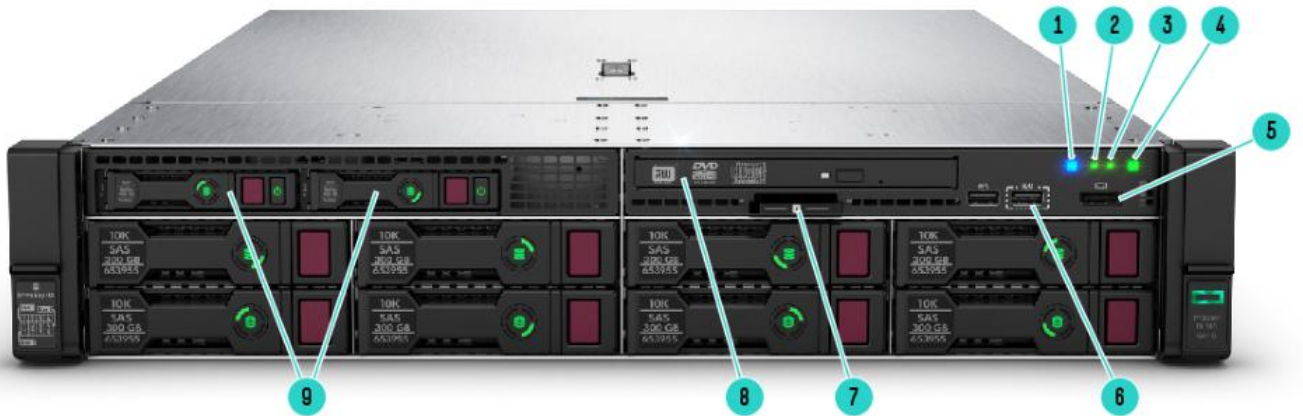

HPE DL380 Gen10

-
-
-
-

: server@servershop.kz
: +7-701-7189604

HPE DL380 Gen10

- P02462-B21 - HPE ProLiant DL380 Gen10 4208 2.1GHz 8-core 1P 16GB-R P408i-a 8SFF 500W PS Server
- P02463-B21 - HPE ProLiant DL380 Gen10 4208 2.1GHz 8-core 1P 16GB-R S100i 12LFF 500W PS Server
- P02464-B21 - HPE ProLiant DL380 Gen10 4210 2.2GHz 10-core 1P 32GB-R P408i-a 8SFF 800W PS Server
- P02465-B21 - HPE ProLiant DL380 Gen10 5218 2.3GHz 16-core 2P 64GB-R P408i-a 8SFF 800W PS Server
- P02466-B21 - HPE ProLiant DL380 Gen10 6230 2.1GHz 20-core 1P 64GB-R P816i-a 8SFF 800W RPS Server
- P02467-B21 - HPE ProLiant DL380 Gen10 4208 2.1GHz 8-core 1P 32GB-R P408i-a 24SFF 800W PS Server
- P02468-B21 - HPE ProLiant DL380 Gen10 4214 2.2GHz 12-core 1P 16GB-R P816i-a 12LFF 800W PS Server
- P05524-B21 - HPE ProLiant DL380 Gen10 4110 2.1GHz 8-core 1P 16GB-R P408i-a 8SFF 500W RPS Solution Server
- P06419-B21 - HPE ProLiant DL380 Gen10 3104 1.7GHz 6-core 1P 16GB-R S100i 8LFF 500W PS Entry SATA Server
- P06420-B21 - HPE ProLiant DL380 Gen10 4110 2.1GHz 8-core 1P 16GB-R P408i-a 8SFF 500W PS Performance Server
- P06421-B21 - HPE ProLiant DL380 Gen10 4114 2.2GHz 10-core 1P 32GB-R P408i-a 8SFF 800W PS Performance Server
- P06422-B21 - HPE ProLiant DL380 Gen10 5118 2.3GHz 12-core 1P 64GB-R P408i-a 8SFF 800W RPS Performance Server
- P06423-B21 - HPE ProLiant DL380 Gen10 6130 2.1GHz 16-core 1P 64GB-R P408i-a 8SFF 800W RPS Performance Server
- P20172-B21 - HPE ProLiant DL380 Gen10 4208 2.1GHz 8-core 1P 16GB-R P816i-a NC 12LFF 800W RPS Server