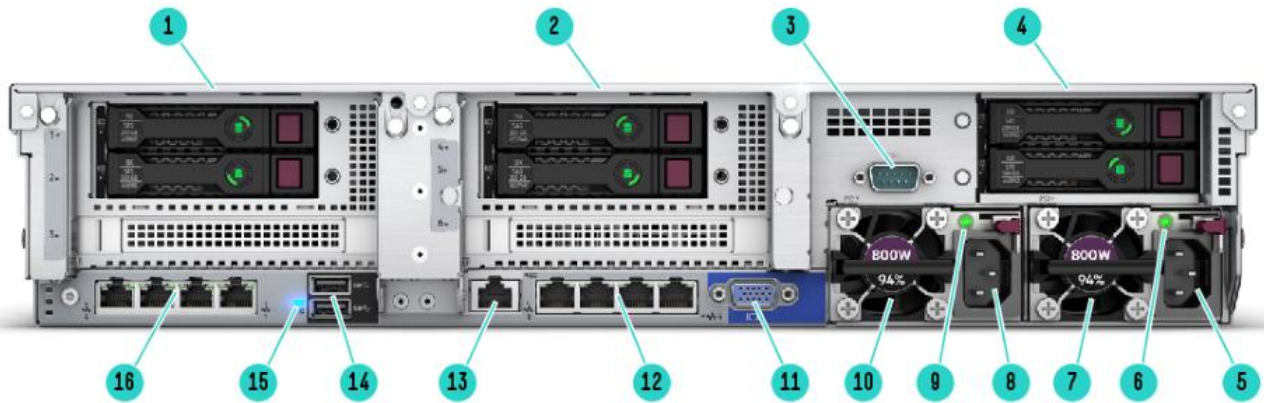

HPE DL380 Gen10

-
-
-
-

: server@servershop.kz
: +7-701-7189604

HPE DL380 Gen10

- P02462-B21 - HPE ProLiant DL380 Gen10 4208 2.1GHz 8-core 1P 16GB-R P408i-a 8SFF 500W PS Server
- P02463-B21 - HPE ProLiant DL380 Gen10 4208 2.1GHz 8-core 1P 16GB-R S100i 12LFF 500W PS Server
- P02464-B21 - HPE ProLiant DL380 Gen10 4210 2.2GHz 10-core 1P 32GB-R P408i-a 8SFF 800W PS Server
- P02465-B21 - HPE ProLiant DL380 Gen10 5218 2.3GHz 16-core 2P 64GB-R P408i-a 8SFF 800W PS Server
- P02466-B21 - HPE ProLiant DL380 Gen10 6230 2.1GHz 20-core 1P 64GB-R P816i-a 8SFF 800W RPS Server
- P02467-B21 - HPE ProLiant DL380 Gen10 4208 2.1GHz 8-core 1P 32GB-R P408i-a 24SFF 800W PS Server
- P02468-B21 - HPE ProLiant DL380 Gen10 4214 2.2GHz 12-core 1P 16GB-R P816i-a 12LFF 800W PS Server
- P05524-B21 - HPE ProLiant DL380 Gen10 4110 2.1GHz 8-core 1P 16GB-R P408i-a 8SFF 500W RPS Solution Server
- P06419-B21 - HPE ProLiant DL380 Gen10 3104 1.7GHz 6-core 1P 16GB-R S100i 8LFF 500W PS Entry SATA Server
- P06420-B21 - HPE ProLiant DL380 Gen10 4110 2.1GHz 8-core 1P 16GB-R P408i-a 8SFF 500W PS Performance Server
- P06421-B21 - HPE ProLiant DL380 Gen10 4114 2.2GHz 10-core 1P 32GB-R P408i-a 8SFF 800W PS Performance Server
- P06422-B21 - HPE ProLiant DL380 Gen10 5118 2.3GHz 12-core 1P 64GB-R P408i-a 8SFF 800W RPS Performance Server
- P06423-B21 - HPE ProLiant DL380 Gen10 6130 2.1GHz 16-core 1P 64GB-R P408i-a 8SFF 800W RPS Performance Server
- P20172-B21 - HPE ProLiant DL380 Gen10 4208 2.1GHz 8-core 1P 16GB-R P816i-a NC 12LFF 800W RPS Server