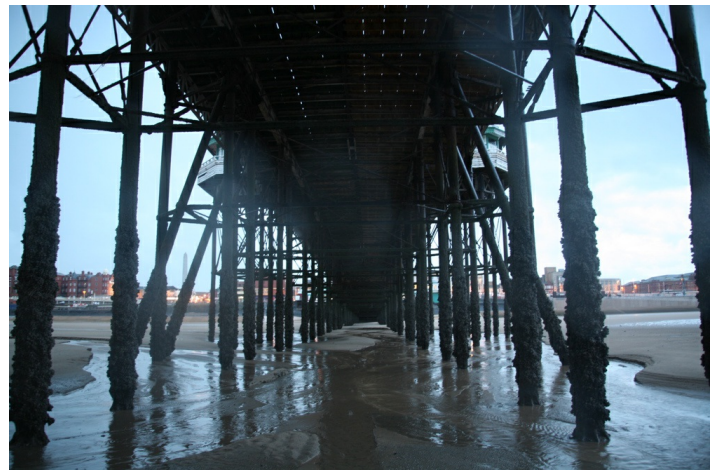

**Location SP02191**

Sandy beach under pier

**Additional Info**

**Distance From London W1(miles):**  
201.41  
**Parking:**  
**Access:**  
**Availability:**  
**Power:**  
**Noise:**

**Address**

**Area:** The North

02191-001.jpg

02191-004.jpg

02191-008.jpg

02191-009.jpg

02191-010.jpg

02191-011.jpg

02191-012.jpg

02191-015.jpg