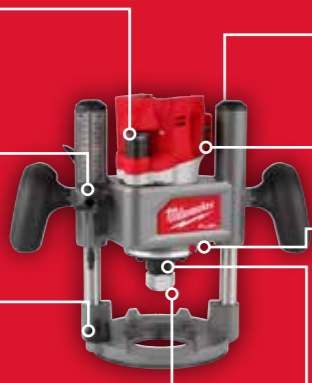

DIAMÈTRES DES PINCES
12 MM (1/2")
8 MM (5/16")

LE KIT INCLUT :

AUSSI DISPONIBLE AVEC UNE BASE FIXE UNIQUEMENT

M18 FR12-0X
4933493304
604,88 € TTC
499,90 € HT

Milwaukee PERFECT MATCH ROUTER BIT SET 12 MM-6 PC

Router set (6/12 mm)

4932493578
200,19 € TTC
165,45 € HT

GR1400 RAIL DE GUIDAGE 1400 MM POUR M18 FPS55

GR1400
4932479066
138,42 € TTC
114,40 € HT

REDLITHIUM™

BIENTÔT

RÉF.# 4932498268

COUPE-FIL AUTOMATIQUE