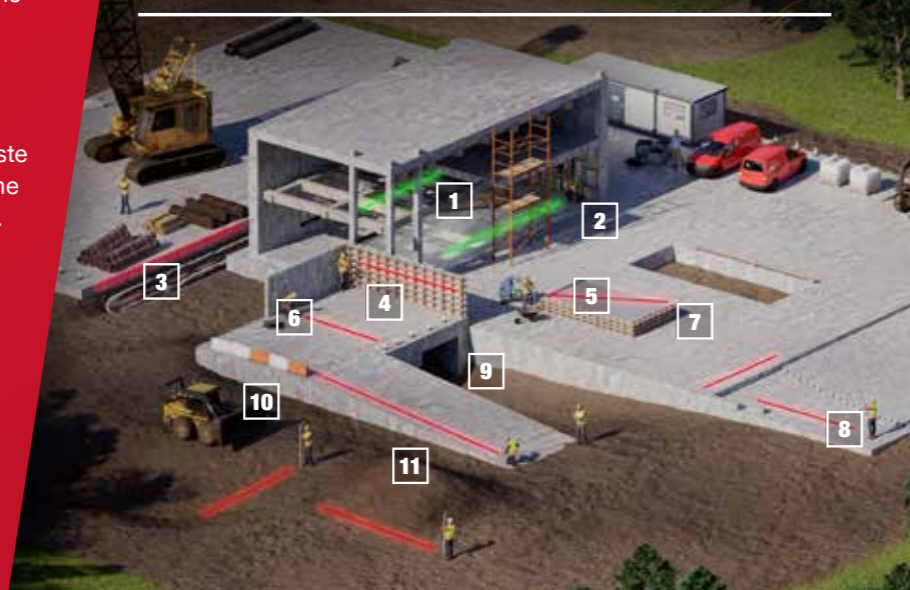

APPLICATIONS SUR CHANTIER

M18™ LASER ROTATIF ONE-KEY™ VERT HORIZONTAL / VERTICAL 300 M
M18 RLOHVG300

1	FAUX PLAFONDS, POSE DE RAIL	7	POSE DE TROTTOIRS
2	OSSATURE MÉTALLIQUE / BOIS	8	TERRAIN DE SPORT, PARKING
3	INSTALLATION DES CANALISATIONS	9	RÉGLAGE DES PENTES
4	COFFRAGE	10	TRAVAUX D'EXCAVATION
5	COULAGE DE BÉTON	11	VÉRIFICATION (HAUTEUR, PENTE...)
6	ALIGNEMENT VERTICAL		

NOUVEAU M18 LASER ROTATIF ONE-KEY™ VERT HORIZONTAL / VERTICAL 300 M

M18 RLOHVG300-501C
RÉF.# 4933493194
(Disponible en février)

$\pm 5^\circ$ PLAGE D'AUTO-NIVELLEMENT

MASQUAGE DE ZONE RÉGLABLE

ALIGNEMENT AUTOMATIQUE

ONE-KEY

INVENTAIRE, TRACABILITÉ ET VERROUILLAGE EN CAS DE VOL

IP66

32H D'AUTONOMIE AVEC UNE BATTERIE M18 B5

LE KIT INCLUT:

2 419,88 € TTC 1 999,90 € HT