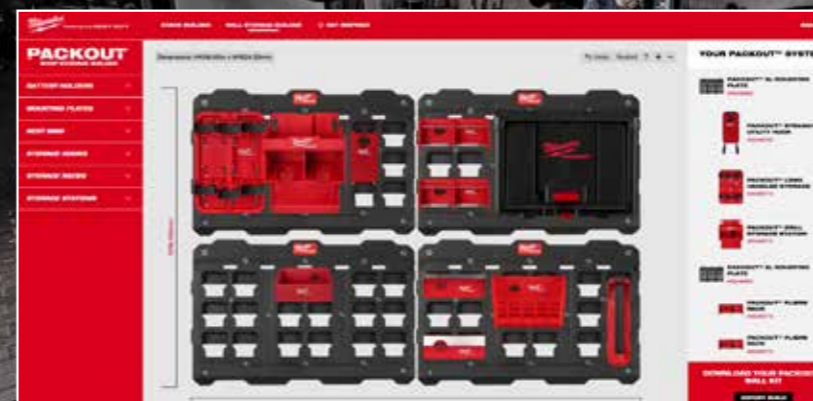

24,08 € TTC

19,90 € HT

NOUVEAU RÉF.# 4932493661

PACKOUT™ METRIC ¼" & ½" 63-PIÈCES CLÉ À MOLETTE ET À DOUILLE ENSEMBLE DE CLÉS À DOUILLE

397,97 € TTC

328,90 € HT

ESSAYEZ NOTRE NOUVEAU PACKOUT™ BUILDER EN LIGNE POUR CRÉER VOTRE KIT IDÉAL