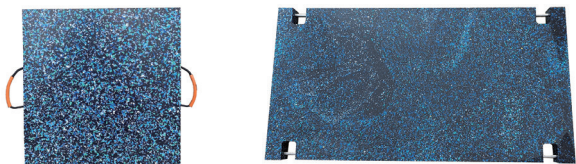

ラインナップ

既製品シリーズ

CRANE PADS

プレミアムスクエアパッド

ハイビズ イエローパッド ブラックエコパッド プロテクトパッド

特注品シリーズ

BESPOKE PADS

ビスポークパッド

MODULAR MATS

モジュラーマット

GROUND MATS

地面養生マット

スムースマット

BESPOKE SHIMS

シム"アシバイタ"

SUPPORT BLOCKS

クリッピングブロック

ジャッキングブロック

傾斜ブロック

BESPOKE BLOCKS

スリーパー"マクラギ"

傾斜ブロック
(幅半分サイズ)