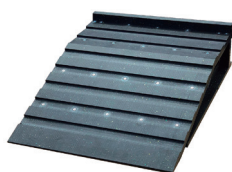

ラインナップ

既製品シリーズ

CRANE PADS

プレミアムスクエアパッド

ハイビズ イエローパッド ブラックエコパッド プロテクトパッド

特注品シリーズ

BESPOKE PADS

ビスポークパッド

MODULAR MATS

モジュラーマット

GROUND MATS

地面養生マット

スムースマット

BESPOKE SHIMS

シム"アシバイタ"

SUPPORT BLOCKS

クリッピングブロック

ジャッキングブロック

傾斜ブロック

BESPOKE BLOCKS

スリーパー"マクラギ"

傾斜ブロック
(幅半分サイズ)