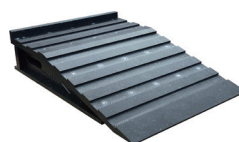

ラインナップ

既製品シリーズ

CRANE PADS

プレミアムスクエアパッド

ハイビズ イエローパッド ブラックエコパッド プロテクトパッド

特注品シリーズ

BESPOKE PADS

ビスポークパッド

クリッピングブロック

ジャッキングブロック

傾斜ブロック

BESPOKE BLOCKS

スリーパー"マクラギ"

傾斜ブロック
(幅半分サイズ)