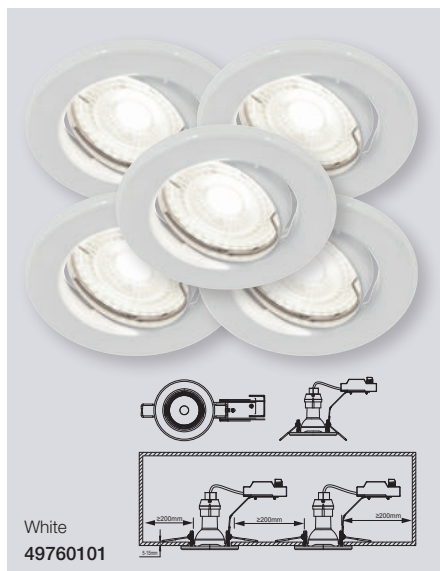

Canis 6500K 1-Kit Dim Tilt Downlight

Masterbox Qty 3
Size H: 11 cm, Ø: 8,5 cm,
Mounting min. height: 11,5 cm
Cut-out Ø: 6,5 cm, Tilt angle: 30°
Material Metal
IP Class IP20, Class 2
Light source GU10, Max. 50W, Incl. 4,9W LED,
Lumen 360, Kelvin 6500, Life hours 15.000, RA 80,
Beam angle 36°, Dimmable
Light source energy class A+

*Only for Benelux & France

Canis 6500K 3-Kit Dim Tilt Downlight

Masterbox Qty 3
Size H: 11 cm, Ø: 8,5 cm,
Mounting min. height: 11,5 cm
Cut-out Ø: 6,5 cm, Tilt angle: 30°
Material Metal
IP Class IP20, Class 2
Light source GU10, Max. 50W, Incl. 3x4,9W LED,
Lumen 360, Kelvin 6500, Life hours 15.000, RA 80,
Beam angle 36°, Dimmable
Light source energy class A+

*Only for Benelux & France

Canis 6500K 5-Kit Tilt Downlight

Masterbox Qty 3
Size H: 5,5 cm, Ø: 8,5 cm,
Mounting min. height: 11,5 cm
Cut-out Ø: 6,5 cm, Tilt angle: 12°
Material Metal/Plastic
IP Class IP20, Class 2
Light source GU10,
Kelvin 6500, Life hours 15.000, RA 80, Beam angle 36°,
Not dimmable

*Only for Benelux & France

Octans 2700K 3-Kit Step Tilt Downlight

Masterbox Qty 3
Size H: 9 cm, Ø: 8,5 cm, Mounting min. height: 10,5 cm
Cut-out Ø: 6,8 cm, Tilt angle: 27°
Material Plastic
IP Class IP20, Class 2
Light source GU10, Max. 7,5W LED, Incl. 3X4,8W LED,
Lumen 3X345, Kelvin 2700, Life hours 15.000, RA 80,
Beam angle 36°, Not dimmable
Light source energy class A+