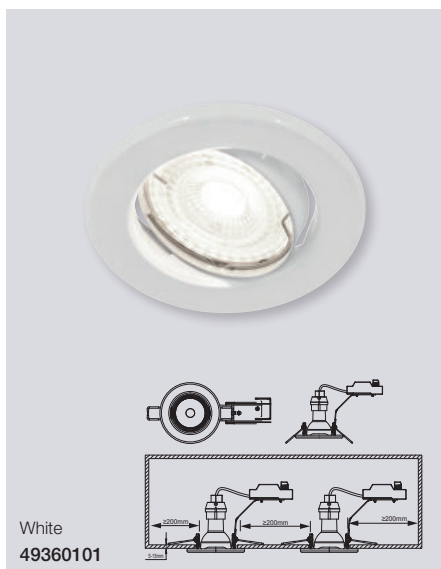

White
49360101