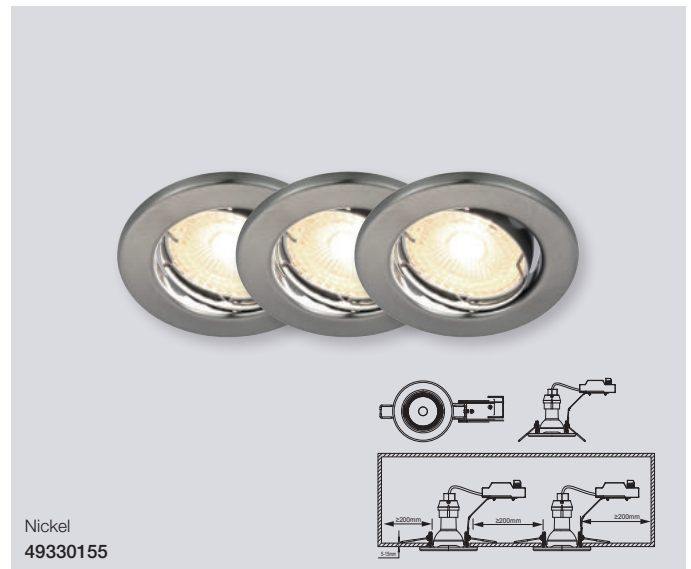

Canis 2700K 3-Kit Dim Tilt Downlight

Masterbox Qty 3
Size H: 11 cm, Ø: 8,5 cm, Mounting min. height: 11,5 cm
Cut-out Ø: 6,5 cm, Tilt angle: 30°
Material Metal
IP Class IP20, Class 2
Light source GU10, Max. 50W, Incl. 3x4,9W LED,
Lumen 345, Kelvin 2700, Life hours 15.000, RA 80,
Beam angle 36°, Dimmable
Light source energy class A+
Features Stepless dimmable 0-100% by wall dimmer excl.

Canis 2700K 3-Kit Dim Tilt Downlight

Masterbox Qty 3
Size H: 11 cm, Ø: 8,5 cm,
Mounting min. height: 11,5 cm
Cut-out Ø: 6,5 cm, Tilt angle: 30°
Material Metal
IP Class IP20, Class 2
Light source GU10, Max. 50W, Incl. 3x4,9W LED,
Lumen 345, Kelvin 2700, Life hours 15.000, RA 80,
Beam angle 36°, Dimmable
Light source energy class A+

*Only for Benelux & France