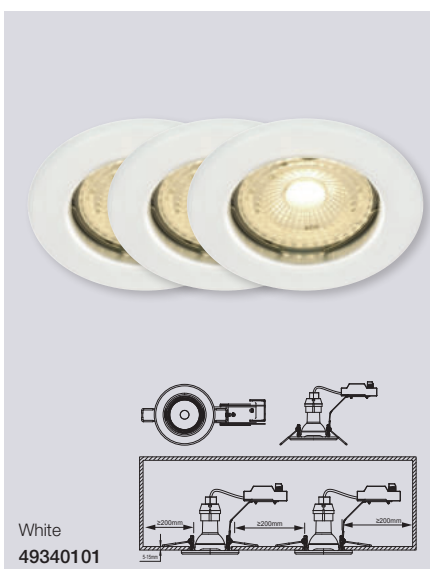

Nickel
49350155

White
49340101

Canis 2700K 3-Kit Downlight

Masterbox Qty 3
Size H: 11 cm, Ø: 8,5 cm,
Mounting min. height: 11,5 cm
Cut-out Ø: 6,5 cm, Tilt angle: 30°
Material Metal
IP Class IP20, Class 2
Light source GU10, Max. 50W, Incl. 3X4,8W LED,
Lumen 3X345, Kelvin 2700, Life hours 15.000, RA 80,
Beam angle 36°, Not dimmable
Light source energy class A+

*Only for Benelux & France

Canis 2700K 3-Kit Dim Downlight

Masterbox Qty 3
Size H: 11 cm, Ø: 8,5 cm,
Mounting min. height: 11,5 cm
Cut-out Ø: 6,5 cm, Tilt angle: 30°
Material Metal
IP Class IP20, Class 2
Light source GU10, Max. 50W, Incl. 3x4,9W LED,
Lumen 345, Kelvin 2700, Life hours 15.000, RA 80,
Beam angle 36°, Dimmable
Light source energy class A+

*Only for Benelux & France