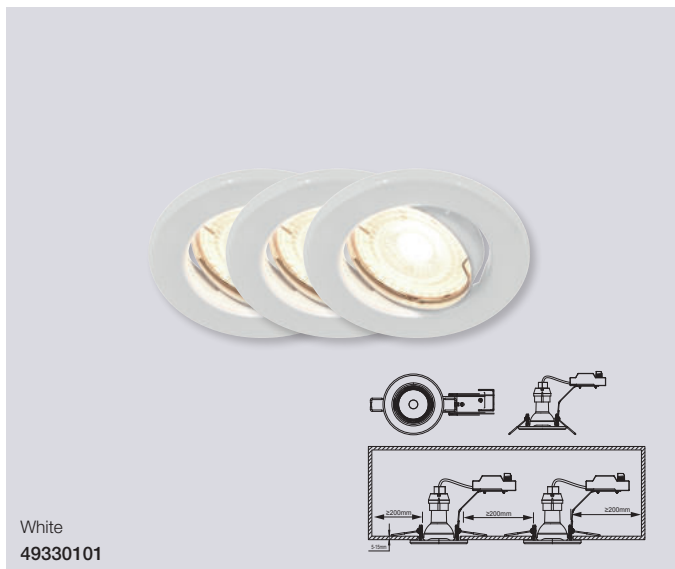

Canis 2700K 3-Kit Dim Tilt Downlight

Masterbox Qty 3
Size H: 11 cm, Ø: 8,5 cm, Mounting min. height: 11,5 cm
Cut-out Ø: 6,5 cm, Tilt angle: 30°
Material Metal
IP Class IP20, Class 2
Light source GU10, Max. 50W, Incl. 3x4,9W LED,
Lumen 345, Kelvin 2700, Life hours 15.000, RA 80,
Beam angle 36°, Dimmable
Light source energy class A+
Features Stepless dimmable 0-100% by wall dimmer excl.

Canis 2700K 3-Kit Dim Tilt Downlight

Masterbox Qty 3
Size H: 11 cm, Ø: 8,5 cm,
Mounting min. height: 11,5 cm
Cut-out Ø: 6,5 cm, Tilt angle: 30°
Material Metal
IP Class IP20, Class 2
Light source GU10, Max. 50W, Incl. 3x4,9W LED,
Lumen 345, Kelvin 2700, Life hours 15.000, RA 80,
Beam angle 36°, Dimmable
Light source energy class A+

*Only for Benelux & France