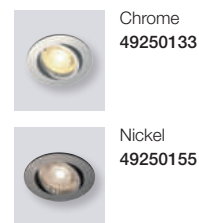

Octans 2700K 5-Kit Downlight

Masterbox Qty 3
Size H: 9 cm, Ø: 8,5 cm, Mounting min. height: 10,5 cm
Cut-out Ø: 6,8 cm, Tilt angle: 27°
Material Plastic
IP Class IP20, Class 2
Light source GU10, Max. 7,5W LED, Incl. 5x4,8W LED,
Lumen 345, Kelvin 2700, Life hours 15.000, RA 80,
Beam angle 36°, Not dimmable
Light source energy class A+

Octans 2700K 3-kit Downlight

Masterbox Qty 3
Size H: 9 cm, Ø: 8,5 cm, Mounting min. height: 10,5 cm
Cut-out Ø: 6,8 cm, Tilt angle: 27°
Material Plastic
IP Class IP20, Class 2
Light source GU10, Max. 7,5W LED, Incl. 3x4,8W LED,
Lumen 3x345, Kelvin 2700, Life hours 15.000, RA 80,
Beam angle 36°, Not dimmable
Light source energy class A+

Octans 4000K 3-Kit Downlight

Masterbox Qty 3
Size H: 9 cm, Ø: 8,5 cm,
Mounting min. height: 10,5 cm
Cut-out Ø: 6,8 cm, Tilt angle: 27°
Material Plastic
IP Class IP20, Class 2
Light source GU10, Max. 7,5W LED, Incl. 3x4,8W LED,
Lumen 3x380, Kelvin 4000, Life hours 15.000, RA 80,
Beam angle 36°, Not dimmable
Light source energy class A+

*Only for Benelux & France

Octans 4000K 5-Kit Downlight

Masterbox Qty 3
Size H: 9 cm, Ø: 8,5 cm,
Mounting min. height: 10,5 cm
Cut-out Ø: 6,8 cm, Tilt angle: 27°
Material Plastic
IP Class IP20, Class 2
Light source GU10, Max. 7,5W LED, Incl. 5x4,8W LED,
Lumen 380, Kelvin 4000, Life hours 15.000, RA 80,
Beam angle 36°, Not dimmable
Light source energy class A+

*Only for Benelux & France