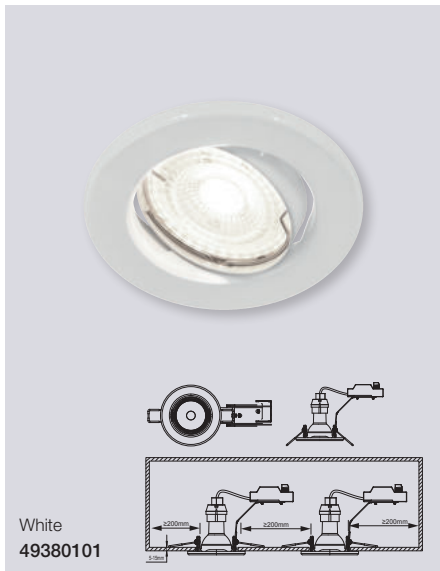

Canis 6500K 1-Kit Dim Tilt Downlight

Masterbox Qty 3
Size H: 11 cm, Ø: 8,5 cm,
Mounting min. height: 11,5 cm
Cut-out Ø: 6,5 cm, Tilt angle: 30°
Material Metal
IP Class IP20, Class 2
Light source GU10, Max. 50W, Incl. 4,9W LED,
Lumen 360, Kelvin 6500, Life hours 15.000, RA 80,
Beam angle 36°, Dimmable
Light source energy class A+

*Only for Benelux & France

Canis 6500K 3-Kit Dim Tilt Downlight

Masterbox Qty 3
Size H: 11 cm, Ø: 8,5 cm,
Mounting min. height: 11,5 cm
Cut-out Ø: 6,5 cm, Tilt angle: 30°
Material Metal
IP Class IP20, Class 2
Light source GU10, Max. 50W, Incl. 3x4,9W LED,
Lumen 360, Kelvin 6500, Life hours 15.000, RA 80,
Beam angle 36°, Dimmable
Light source energy class A+

*Only for Benelux & France

Canis 6500K 5-Kit Tilt Downlight

Masterbox Qty 3
Size H: 5,5 cm, Ø: 8,5 cm,
Mounting min. height: 11,5 cm
Cut-out Ø: 6,5 cm, Tilt angle: 12°
Material Metal/Plastic
IP Class IP20, Class 2
Light source GU10,
Kelvin 6500, Life hours 15.000, RA 80, Beam angle 36°,
Not dimmable

*Only for Benelux & France

Octans 2700K 3-Kit Step Tilt Downlight

Masterbox Qty 3
Size H: 9 cm, Ø: 8,5 cm, Mounting min. height: 10,5 cm
Cut-out Ø: 6,8 cm, Tilt angle: 27°
Material Plastic
IP Class IP20, Class 2
Light source GU10, Max. 7,5W LED, Incl. 3X4,8W LED,
Lumen 3X345, Kelvin 2700, Life hours 15.000, RA 80,
Beam angle 36°, Not dimmable
Light source energy class A+