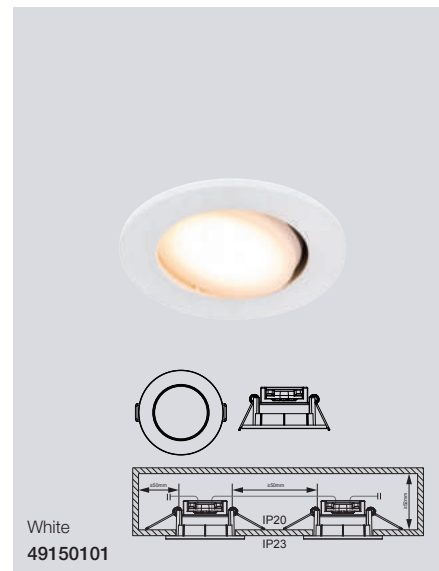

White
49150101

Leonis 2700K IP23 3-Kit Tilt Downlight

- **Masterbox** Qty 3
- **Size** H: 4,2 cm, Ø: 8,5 cm, Mounting min. height: 5,2 cm
  Cut-out Ø: 6,8 cm, Tilt angle: 15°
- **Material** Plastic
- **IP Class** IP23, Class 2
- **Light source** Fixed LED, Incl. 3X4,5W LED,
  Lumen 345, Kelvin 2700, Life hours 20.000, RA 80,
  Beam angle 110°, Not dimmable
- **Features** Parallel connection possible, 5 year LED guarantee