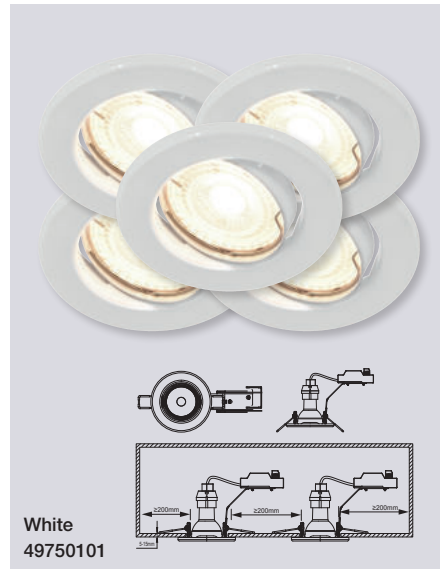

Canis 2700K 5 -Kit Dim Tilt Downlight

Masterbox Qty 3
Size H: 11 cm, Ø: 8,5 cm, Mounting min. height: 11,5 cm
Cut-out Ø: 6,5 cm, Tilt angle: 30°
Material Metal
IP Class IP20, Class 2
Light source GU10, Max. 50W, Incl. 5x3,7W LED,
Lumen 230, Kelvin 2700, Life hours 15.000, RA 80,
Beam angle 36°, Not dimmable
Light source energy class A+

Canis 2700K 5-Kit Tilt Downlight

Masterbox Qty 3
Size H: 5,5 cm, Ø: 8,5 cm, Mounting min. height: 11,5 cm
Cut-out Ø: 6,5 cm, Tilt angle: 30°
IP Class IP20, Class 2
Light source GU10,
Kelvin 2700, Life hours 15.000, RA 80, Beam angle 36°,
Not dimmable