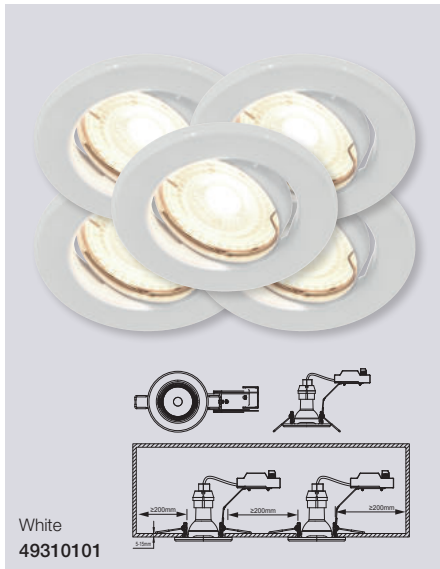

Canis 2700K 5 -Kit Dim Tilt Downlight

Masterbox Qty 3
Size H: 11 cm, Ø: 8,5 cm, Mounting min. height: 11,5 cm
Cut-out Ø: 6,5 cm, Tilt angle: 30°
Material Metal
IP Class IP20, Class 2
Light source GU10, Max. 50W, Incl. 5x3,7W LED,
Lumen 230, Kelvin 2700, Life hours 15.000, RA 80,
Beam angle 36°, Not dimmable
Light source energy class A+

Canis 2700K 5-Kit Tilt Downlight

Masterbox Qty 3
Size H: 5,5 cm, Ø: 8,5 cm, Mounting min. height: 11,5 cm
Cut-out Ø: 6,5 cm, Tilt angle: 30°
IP Class IP20, Class 2
Light source GU10,
Kelvin 2700, Life hours 15.000, RA 80, Beam angle 36°,
Not dimmable