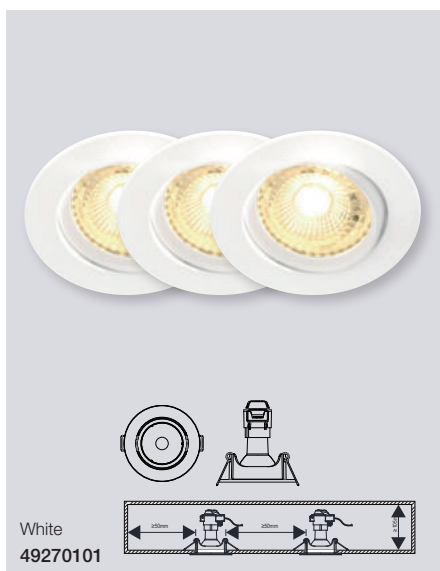

Octans 4000K 3-Kit Downlight

Masterbox Qty 3
Size H: 9 cm, Ø: 8,5 cm,
Mounting min. height: 10,5 cm
Cut-out Ø: 6,8 cm, Tilt angle: 27°
Material Plastic
IP Class IP20, Class 2
Light source GU10, Max. 7,5W LED, Incl. 3x4,8W LED,
Lumen 3x380, Kelvin 4000, Life hours 15.000, RA 80,
Beam angle 36°, Not dimmable
Light source energy class A+

*Only for Benelux & France

Octans 4000K 5-Kit Downlight

Masterbox Qty 3
Size H: 9 cm, Ø: 8,5 cm,
Mounting min. height: 10,5 cm
Cut-out Ø: 6,8 cm, Tilt angle: 27°
Material Plastic
IP Class IP20, Class 2
Light source GU10, Max. 7,5W LED, Incl. 5x4,8W LED,
Lumen 380, Kelvin 4000, Life hours 15.000, RA 80,
Beam angle 36°, Not dimmable
Light source energy class A+

*Only for Benelux & France