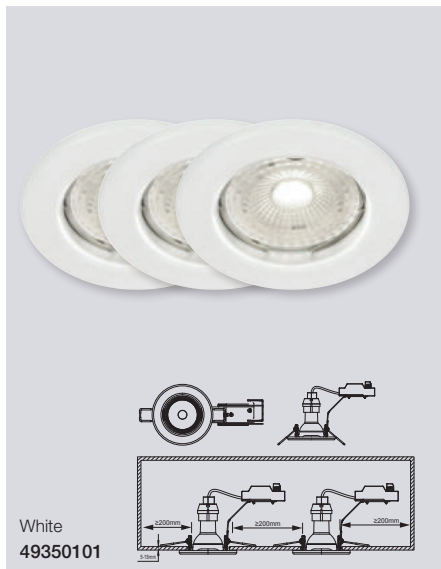

White
49350101