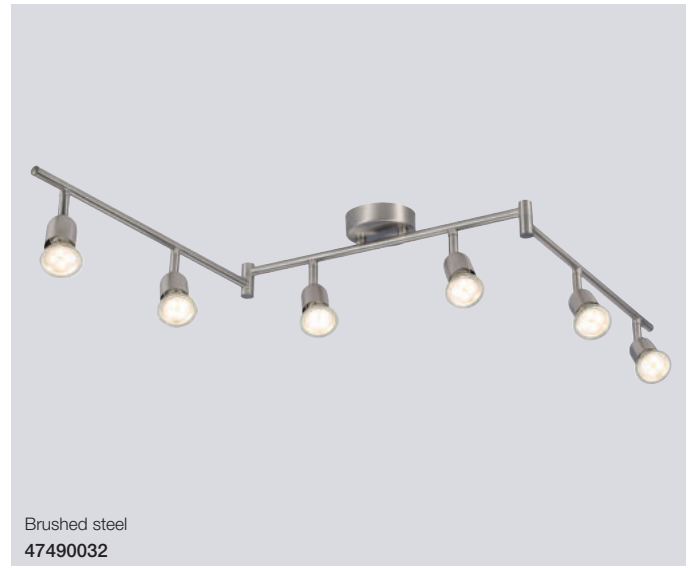

Avenue SpotLight

Masterbox	Qty 2
Size	L: 119 cm, D: 13 cm, Shade Ø: 3,8 cm, Base mount: Ø9 cm
Material	Metal
IP Class	IP20, Class 1
Light source	GU10, Max. 3W, Incl. 6X3W LED, Lumen 6X230, Kelvin 3000, Life hours 15.000, RA 80, Beam angle 120°, Not dimmable Light source energy class A+