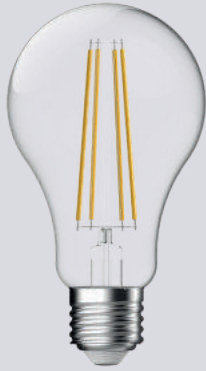

NEW

5181001721

A70 Filament E27 11W 1521lm 2700K Clear

Masterbox Qty 6
Size H: 12,8 cm, Ø: 7 cm
Material Glass
Light source Lumen 1.521, Kelvin 2700, Life hours 15.000, RA 80, Beam angle 360°, Not dimmable
Energy class A++

NEW