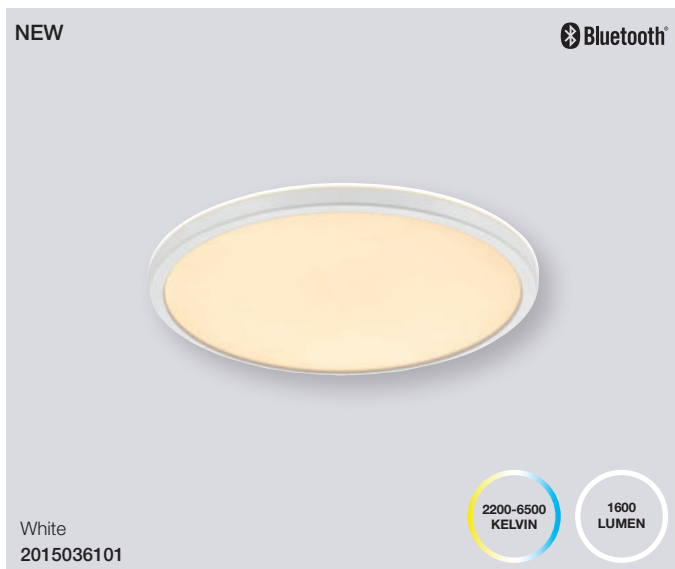

NEW

2070072701

STARTER PACK EU | Smart bulb 2 x E27 A60 8,5W incl. EU-Bridge

- Masterbox Qty 6
- Size H: 10,9 cm, Ø: 6 cm
- Light source E27, Lumen 900, Kelvin 2200-6500, Life hours 25.000, RA 80, Beam angle 240°