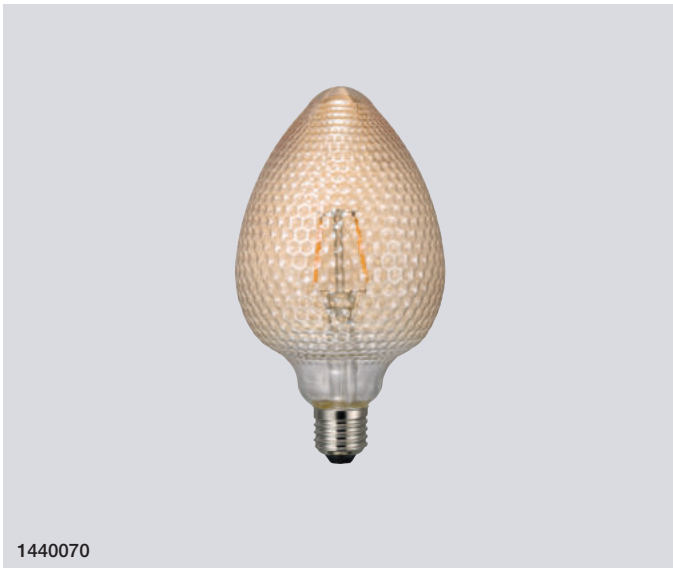

1440070

Avra Basic Line Nut 1,5W E27

Masterbox Qty 6
Size H: 18 cm, Ø: 10 cm
Material Glass
IP Class IP20, Class 2
Light source Lumen 120, Kelvin 2000, Life hours 15.000, RA 80, Beam angle 360°, Not dimmable