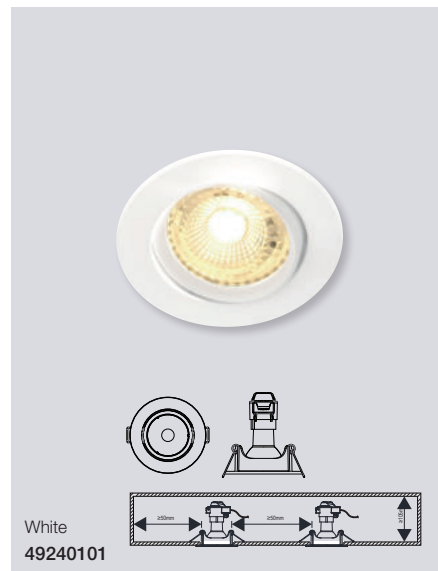

Nickel
49760155