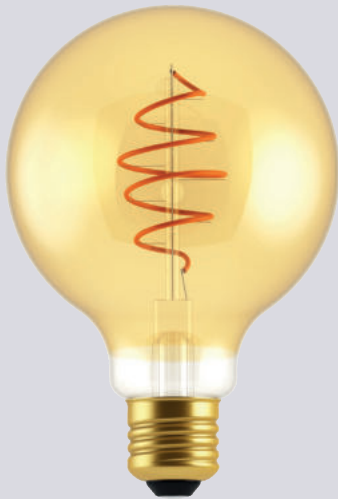

2080222758

Spiral Deco Globe Gold 5W E27

Masterbox Qty 3
Size H: 17,8 cm, Ø: 12,5 cm
Material Glass
Light source Lumen 250, Kelvin 2000, Life hours 15.000, RA 80,
Beam angle 330°, Dimmable
Energy class A

NEW