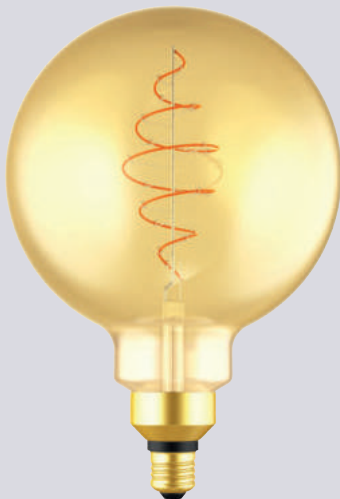

2080292758

Spiral Deco Globe Gold 8,5W E27

Masterbox Qty 3
Size H: 28,3 cm, Ø: 20 cm
Material Glass
Light source Lumen 600, Kelvin 2000, Life hours 15.000, RA 80, Beam angle 330°, Dimmable
Energy class A

NEW