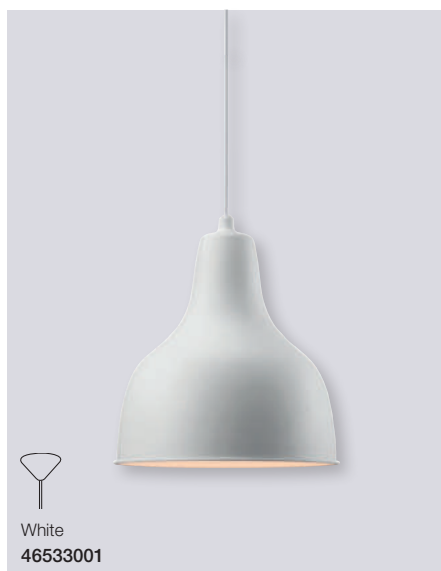

White
46533001