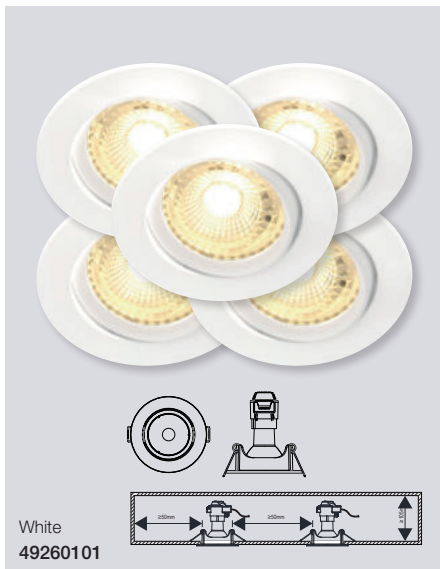

*Only for Benelux & France

Octans 2700K 3-Kit Step Tilt Downlight

Masterbox Qty 3
Size H: 9 cm, Ø: 8,5 cm, Mounting min. height: 10,5 cm
 Cut-out Ø: 6,8 cm, Tilt angle: 27°
Material Plastic
IP Class IP20, Class 2
Light source GU10, Max. 7,5W LED, Incl. 3X4,8W LED,
 Lumen 3X345, Kelvin 2700, Life hours 15.000, RA 80,
 Beam angle 36°, Not dimmable
 Light source energy class A+