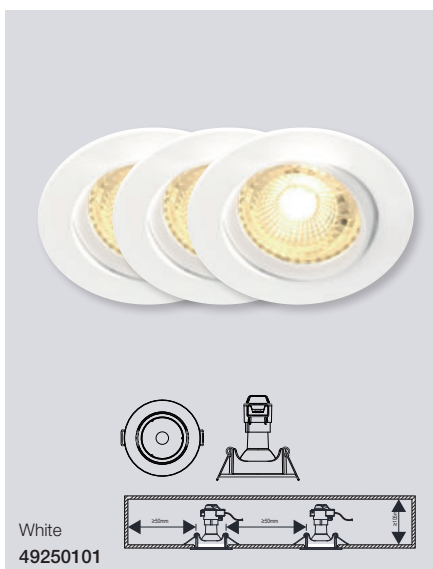

Octans 2700K 5-Kit Downlight

Masterbox Qty 3
Size H: 9 cm, Ø: 8,5 cm, Mounting min. height: 10,5 cm
Cut-out Ø: 6,8 cm, Tilt angle: 27°
Material Plastic
IP Class IP20, Class 2
Light source GU10, Max. 7,5W LED, Incl. 5x4,8W LED,
Lumen 345, Kelvin 2700, Life hours 15.000, RA 80,
Beam angle 36°, Not dimmable
Light source energy class A+

Octans 2700K 3-kit Downlight

Masterbox Qty 3
Size H: 9 cm, Ø: 8,5 cm, Mounting min. height: 10,5 cm
Cut-out Ø: 6,8 cm, Tilt angle: 27°
Material Plastic
IP Class IP20, Class 2
Light source GU10, Max. 7,5W LED, Incl. 3x4,8W LED,
Lumen 3x345, Kelvin 2700, Life hours 15.000, RA 80,
Beam angle 36°, Not dimmable
Light source energy class A+