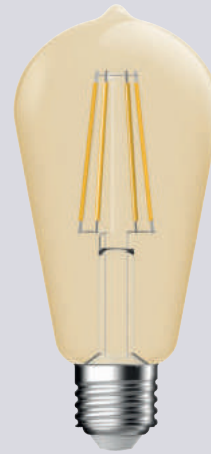

2080052758

Classic Deco Edison Gold 5,4W E27

Masterbox Qty 6
Size H: 14 cm, Ø: 6,4 cm
Material Glass
Light source Lumen 380, Kelvin 2500, Life hours 15.000, RA 80,
Beam angle 360°, Dimmable
Energy class A+

NEW