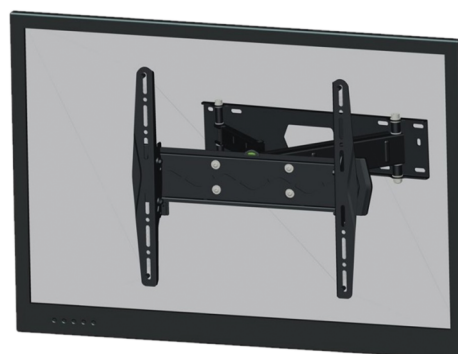

LED-W560

Support mural multi axes VESA pour écran jusqu'à 60" (150 cm).

Présentation

Le LED-W560 est un support de fixation murale à multi axes pour écran LCD / TFT jusqu'à 60" . Ce modèle permet aux utilisateurs d'incliner, basculer et tourner le moniteur pour un maximum d'efficacité et de confort.

Ce support peut être facilement attaché à l'arrière de l'écran en utilisant le schéma de perçage universel VESA

Produits appropriés

Cet accessoire est idéal pour une utilisation en combinaison avec l'UVM-3200 et UVM-4200.

Détails

- Support d'écran jusqu'à 60"
- Compatible VESA
- Inclinaison sur 20°
- Pivotant à 110 °

LED-W560

Support mural multi axes VESA pour écran jusqu'à 60" (150 cm).

Spécifications techniques

Général

Type de montage	Moniteur
Type de support	Support mural de moniteur
Type de montage	Fixation murale
Taille du moniteur max. prise en charge	jusqu'à 60"

Norme VESA

VESA minimum	75 x 75 mm
VESA maximum	600 x 400 mm

Caractéristiques physiques

Couleur	Noir
---------	------

En tant que société d'innovation, Carrier Fire & Security se réserve le droit de modifier les spécifications des produits sans préavis. Pour les dernières spécifications du produit, visitez le site web.fr.firesecurityproducts.com ou contactez votre représentant commercial.