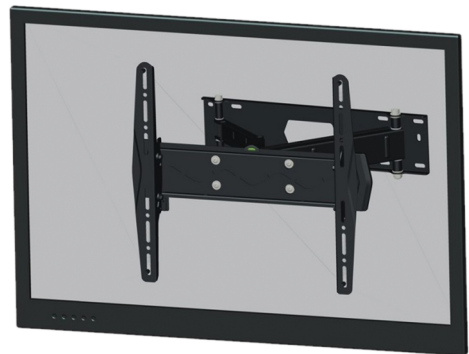

LED-W560

Support mural multi axes VESA pour écran jusqu'à 60" (150 cm).

Présentation

Le LED-W560 est un support de fixation murale à multi axes pour écran LCD / TFT jusqu'à 60" . Ce modèle permet aux utilisateurs d'incliner, basculer et tourner le moniteur pour un maximum d'efficacité et de confort.

Ce support peut être facilement attaché à l'arrière de l'écran en utilisant le schéma de perçage universel VESA

Produits appropriés

Cet accessoire est idéal pour une utilisation en combinaison avec l'UVM-3200 et UVM-4200.

Détails

- Support d'écran jusqu'à 60"
- Compatible VESA
- Inclinaison sur 20°
- Pivotant à 110 °

LED-W560

Support mural multi axes VESA pour écran jusqu'à 60" (150 cm).

Spécifications techniques

Général

Type de montage	Moniteur
Type de support	Support mural de moniteur
Type de montage	Fixation murale
Taille du moniteur max. prise en charge	jusqu'à 60"

Norme VESA

VESA minimum	75 x 75 mm
VESA maximum	600 x 400 mm

Caractéristiques physiques

Couleur	Noir
---------	------

En tant que société d'innovation, Carrier Fire & Security se réserve le droit de modifier les spécifications des produits sans préavis. Pour les dernières spécifications du produit, visitez le site web.fr.firesecurityproducts.com ou contactez votre représentant commercial.