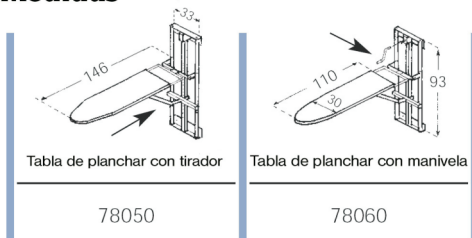

TABLA DE PLANCHAR DE ALTURA AJUSTABLE

La tabla de planchar de altura ajustable y abatible se fija a la pared o al interior de un armario y se desplaza hacia arriba y abajo girando una cómoda manivela o mediante un tirador. La ausencia de soportes en su parte inferior permite su utilización a usuarios en silla de ruedas.

También dispone, como opción, de un cilindro de gas que hace más fácil la colocación de la tabla en posición vertical.

Medidas

Accesorios

Características técnicas:

Altura:

Rango de ajuste en altura: 40 cm.

Bastidor pared: 93 cm.

Medidas:

Total: 146 x 33 cm.

Zona útil: 110 x 30 cm.

Material:

Estructura: Tubo de acero soldado con recubrimiento epoxi blanco y cromado.

Tabla: Madera laminada recubierta de foam

Carga máxima:

25 kgs.

Referencias:

78050.....Tabla de planchar con tirador

78060.....Tabla de planchar con manivela

78110.....Cilindro de gas

78200.....Soporte para plancha

UGARI
GERIÁTRICA, S.L.

C/Venta de la Estrella, 6-Pab.126
01006 VITORIA-GASTEIZ, SPAIN
Tel.: (+34)945146744
Fax: (+34)945154036
e-mail: ugari@ugari.es