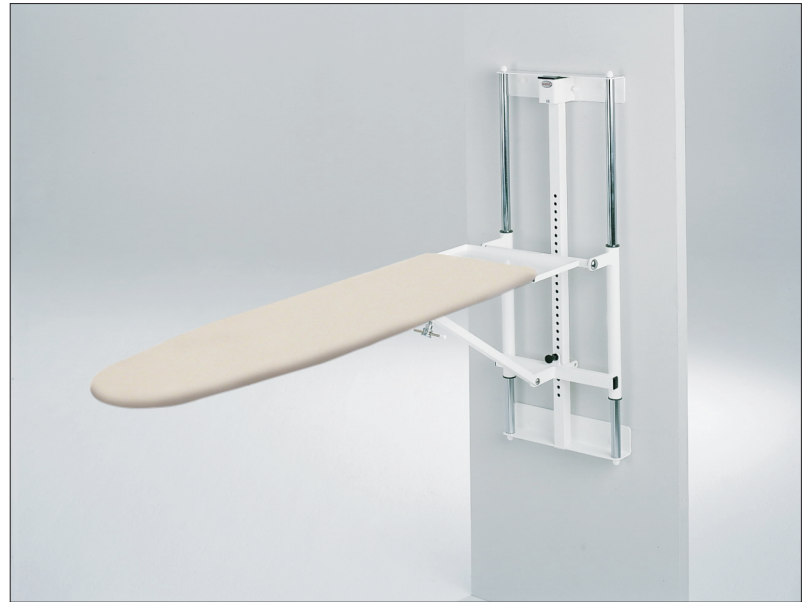

## TABLA DE PLANCHAR DE ALTURA AJUSTABLE

La tabla de planchar de altura ajustable y abatible se fija a la pared o al interior de un armario y se desplaza hacia arriba y abajo girando una cómoda manivela o mediante un tirador. La ausencia de soportes en su parte inferior permite su utilización a usuarios en silla de ruedas.

También dispone, como opción, de un cilindro de gas que hace más fácil la colocación de la tabla en posición vertical.

#### Altura:

Rango de ajuste en altura: 40 cm.

Bastidor pared: 93 cm.

#### Material:

Estructura: Tubo de acero soldado con recubrimiento epoxi blanco y cromado.

Tabla: Madera laminada recubierta de foam