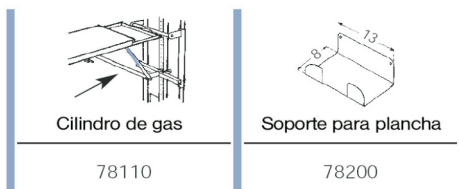

Accesorios

Características técnicas:

Altura:

Rango de ajuste en altura: 40 cm.

Bastidor pared: 93 cm.

Medidas:

Total: 146 x 33 cm.

Zona útil: 110 x 30 cm.

Material:

Estructura: Tubo de acero soldado con recubrimiento epoxi blanco y cromado.

Tabla: Madera laminada recubierta de foam

Carga máxima:

25 kgs.

Referencias:

78050.....Tabla de planchar con tirador

78060.....Tabla de planchar con manivela

78110.....Cilindro de gas

78200.....Soporte para plancha

UGARI
GERIÁTRICA, S.L.

C/Venta de la Estrella, 6-Pab.126
01006 VITORIA-GASTEIZ, SPAIN
Tel.: (+34)945146744
Fax: (+34)945154036
e-mail: ugari@ugari.es