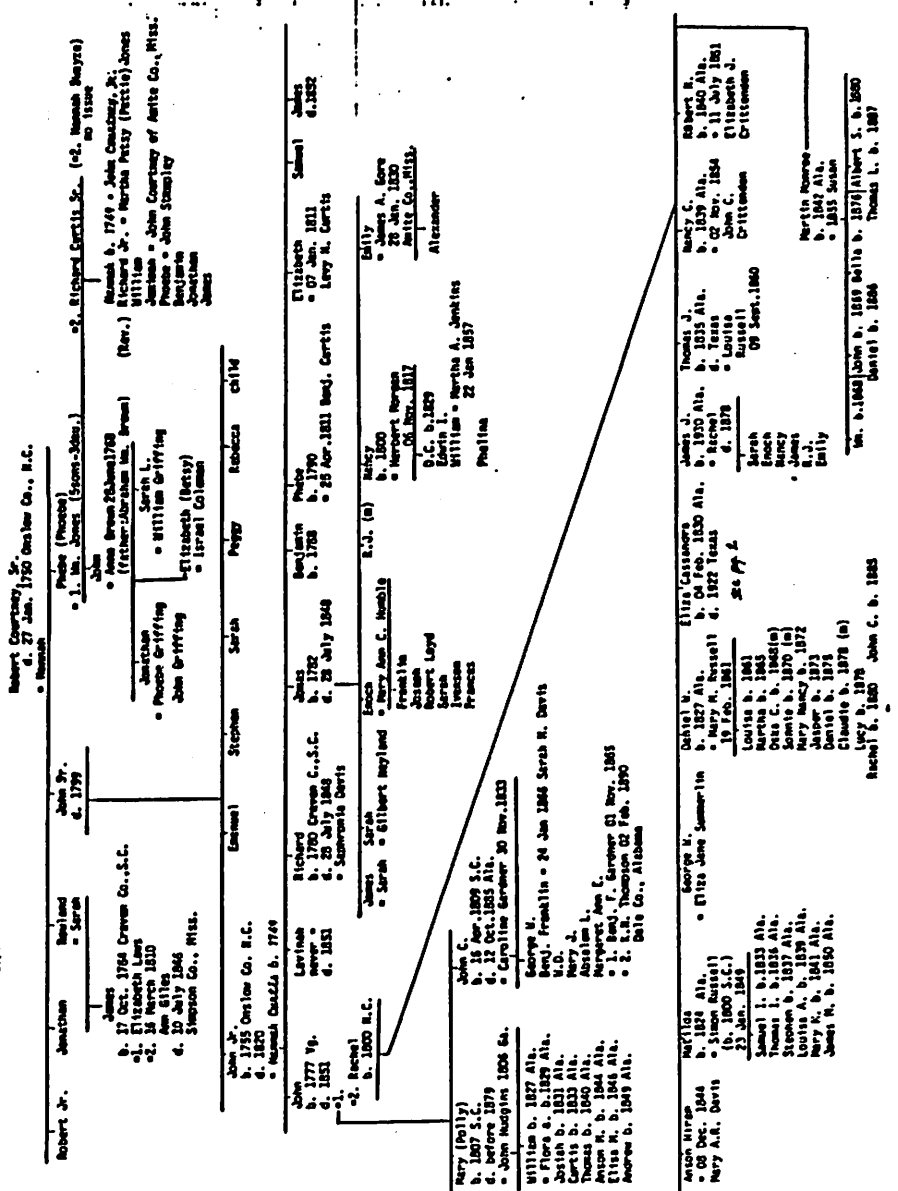

JOSEPH COATNEY 65-85-7-38
white May 1852 48 S.C.
Richmond E. Canal Bank
Mary E w DEC. 1846 53 VA

JOSEPH COATNEY 40-42-14-34
white May 1882 18 VA
Page Marksville
boarder

WM. COATNEY 23-31-2-12
White Un Un 57 VA
Greene Monroe
Susan w Jan 1857 43 VA
Henry s Mch 1879 21 VA
Charlie s Apr. 1881 19 VA
Janie d Dec. 1883 16 VA
Elijah s July 1885 14 VA
George E s May 1898 12 VA
Robert L s Jan 1891 9 VA
John W s Apr. 1894 6 VA
James T s Apr. 1894 6 VA
Newt s Dec. 1897 2 VA

WM. E COATNEY 23-31-3-24
white Aug. 1876 23 VA
Greene Monroe
broother in law James T. Marshall

1900 SOUNDEX C635 COURTNEY

A.W. COURTNEY 13-5-7-5 (Albert Water
white Dec. 1845 54 VA m. 13 Feb 1877

Culpepper Culpepper
B.J. w Nov. 1849 50 VA (Cathy Dinnin)
7Bessie d Apr. 1878 22 VA
Josephine d Sept. 1880 19 VA
Grover s Aug. 1884 15 VA
Margaret d Feb. 1886 14 VA
John W s Aug. 1890 9 VA

ADISON COURTNEY 46-72-13-66
white Oct. 1836 63 VA
Richmond Marshall
Cathern w Sept. 1836 63 VA

AUGUSTUS COURTNEY 16-28-18-43
white July 1846 53 VA
Essex RAppahonock

?Florence w Oct. 1857 42 VA
Junius s July 1881 18 VA
Pearl E d Spet. 1886 13 VA
RANZIE s Aug. 1890 9 VA
Nannie d May 1894 6 VA
John P s Mar. 1896 4 VA
Florence d May 1899 1 VA
Elizabeth SEale Bo May 1827 73 VA

ALFRED R. COURTNEY 2C-28-26-1
white Nov. 1833 66 VA m. 18 Oct 1856
Henrico Brookland
Lucy P (Shelton) w Sept. 1838 61 VA
John P Nuneys N Jan 13:5 35 VA
George Foster servant

(Continued next issue)

Janice R. Mullins
200 N. Barnett Drive
Bryson, TN 37620