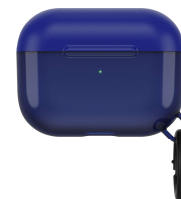

Finesse et protection

Offrez à vos AirPods Pro le confort de la Ispra Series pour profiter de l'incomparable protection OtterBox et affirmer votre style. Dans le confort et la sécurité de la Ispra Series, vos AirPods Pro seront à l'abri des rayures, des éraflures et des chutes. Faites votre choix parmi ces coques colorées disposant d'une base adhérente et d'un mousqueton les rendant faciles à transporter. Un chargement facile. Placez simplement la Ispra Series sur une station de charge sans fil et vos AirPods Pro se rechargeront à travers la coque. La Ispra Series offre une protection éprouvée et tout ce qu'on peut attendre d'une coque.

Noir
77-65497
840104216668

Blanc
77-65498
840104216675

Caractéristiques /

- Protection intégrale contre les chutes et les rayures
- Design de précision pour un ajustement sécurisé
- Base grippée
- Chargement compatible sans fil
- Quatre couleurs vives
- Mousqueton inclus
- Service client sans tracas

Rose
77-65500
840104216699

Bleu
77-65499
840104216682

Caractéristiques techniques /

Nom du produit :	IspraSeries
Pays d'origine :	Chine
Compatibilité des appareils :	AirPods Pro
Dimensions unitaires :	2.67-in x 2.07-in x 1.08-in 6.80-cm x 5.30-cm x 2.70-cm
Poids unitaire :	0.05-lb 22.49-g
Langues :	EN/FR/DE/ES/IT/PT/JA/KO/ZH/ZHT
Quantité contenue dans un carton d'expédition :	24
Dimensions du carton d'expédition :	9.31-in x 8.44-in x 9.13-in 23.65-cm x 21.44-cm x 23.19-cm
Poids du carton d'expédition :	2.19-lb 999.00-g
Dimensions du carton de vente au détail :	4.38-in x 4.00-in x 1.25-in 11.13-cm x 10.16-cm x 3.18-cm