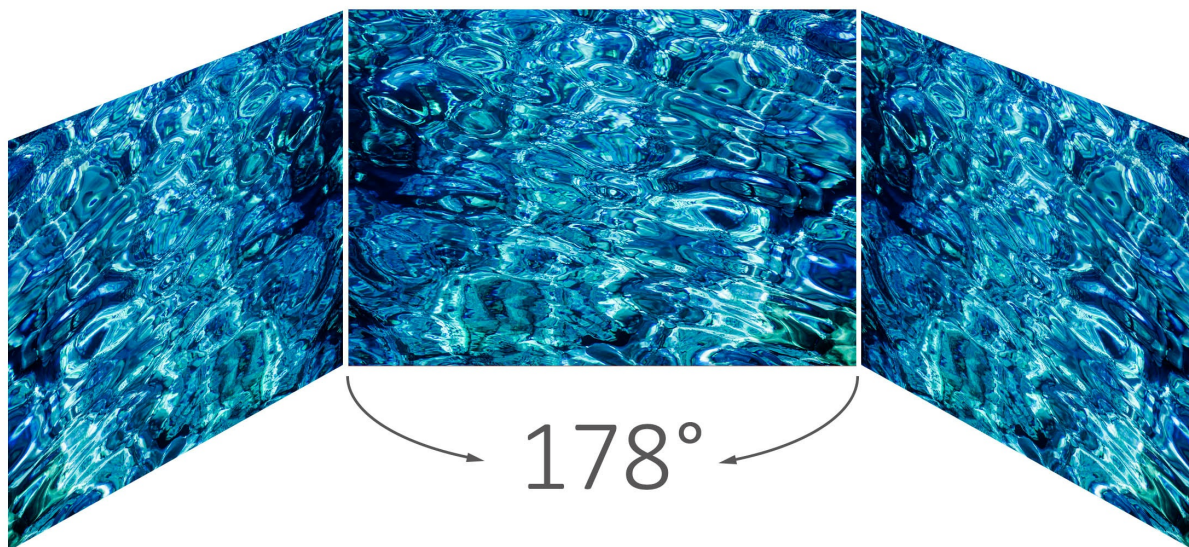

Moniteur 24" (23.6" visible) SuperClear® Full HD avec HDMI

ViewSonic®
See the difference™ 

VA2403-h

Le modèle ViewSonic® VA2403-h est un moniteur Full HD avec technologie et connectivité flexible pour un usage personnel ou professionnel. Grâce à la technologie SuperClear® et à la résolution Full HD, les images sont nettes et précises à partir de nombreux angles de vue. Les options complètes de connectivité du moniteur incluent les entrées HDMI et VGA et apportent davantage de souplesse d'installation pour connecter les autres appareils. Le cadre fin du modèle VA2403-h offre une expérience de visionnage harmonieuse. Le moniteur est également équipé de la technologie de protection des yeux pour éviter la fatigue oculaire due à une longue utilisation de l'écran. Par ailleurs, la fonction exclusive ViewMode™ de ViewSonic fournit une sélection de pré-réglages intuitifs pour optimiser les performances de l'écran dans une variété d'applications. Grâce au rétroéclairage LED et au mode d'économie d'énergie Eco, le modèle VA2403-h est un bon choix écologique.

SuperClear® : performances chromatiques sensationnelles et grand angle d'affichage

Profitez de couleurs précises et vives et de niveaux de luminosité appropriés quel que soit l'angle de vision. La technologie de dalle SuperClear IPS fournit la même qualité d'image, que vous regardiez l'écran d'en haut, d'en bas, de face ou de côtés.

178°/178°

Cadre fin pour un visionnage harmonieux

Doté d'un cadre fin de 10 mm, le moniteur permet de configurer plusieurs moniteurs de façon nette et harmonieuse.

Cadre fin de 10 mm

Connectivité souple

Les entrées HDMI et VGA offrent une grande liberté de connexion du moniteur vers différents périphériques.