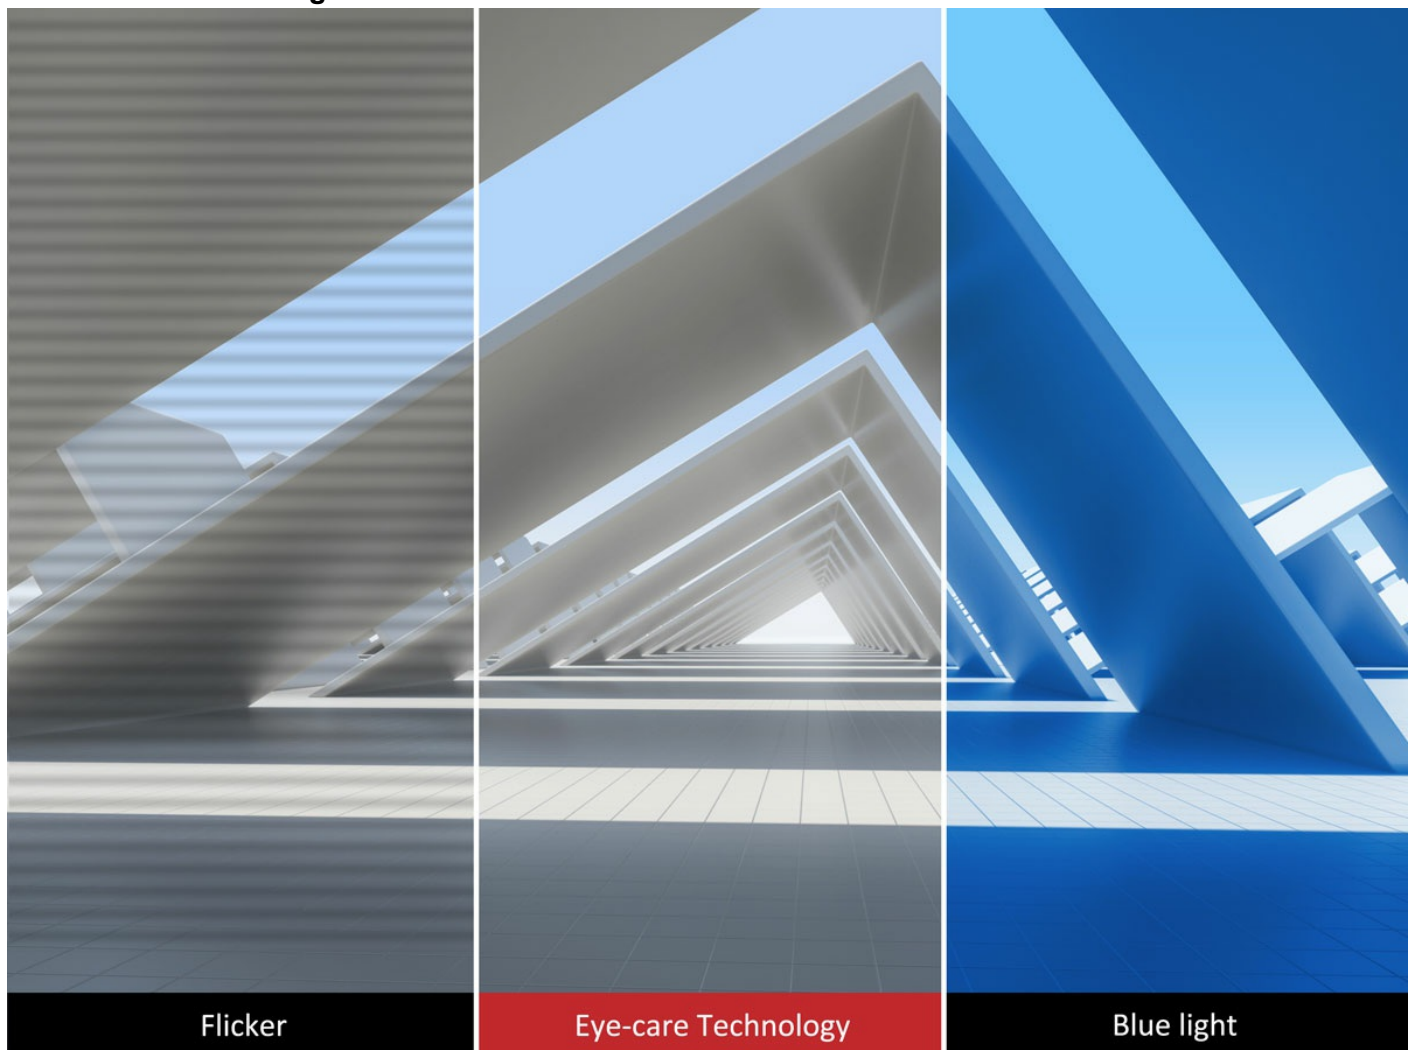

SuperClear® : performances chromatiques sensationnelles et grand angle d'affichage

Profitez de couleurs précises et vives et de niveaux de luminosité appropriés quel que soit l'angle de vision. La technologie de dalle SuperClear IPS fournit la même qualité d'image, que vous regardiez l'écran d'en haut, d'en bas, de face ou de côtés.

HD

Full HD

ViewMode : rendu supérieur des couleurs et réglages intuitifs

La fonctionnalité ViewMode unique de ViewSonic offre des préréglages « Jeu », « Film », « Web », « Texte » et « Mono ». Ces préréglages améliorent les courbes gamma, la température couleur, le contraste et la luminosité pour offrir une expérience de visualisation optimale dans une multitude d'applications.

Flicker

Eye-care Technology

Blue light

Le mode Eco permet d'utiliser moins d'énergie et de réduire les coûts

La fonctionnalité d'économie d'énergie du mode Eco est intégrée dans tous les moniteurs LED ViewSonic. Le mode Eco ajuste la luminosité et améliore la visibilité, réduisant ainsi la fatigue visuelle et prolongeant la durée de vie de l'écran. Avec le mode Eco, la durée de vie du rétroéclairage LED augmente également considérablement.