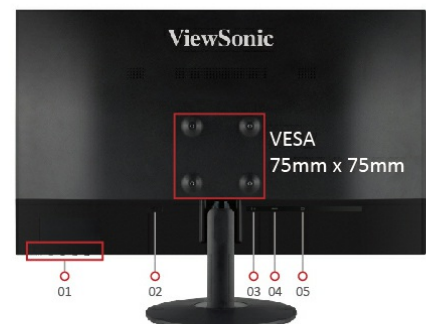

178°/178°

Cadre fin pour un visionnage harmonieux

Doté d'un cadre fin de 10 mm, le moniteur permet de configurer plusieurs moniteurs de façon nette et harmonieuse.

Cadre fin de 10 mm

Connectivité souple

Les entrées HDMI et VGA offrent une grande liberté de connexion du moniteur vers différents périphériques.

Eco Mode

Eco mode **ON**

Eco mode **OFF**

Design de montage VESA

Montez le moniteur comme vous le souhaitez à l'aide de son design de montage VESA 100 x 100 mm.

75mm x 75mm

1. Menu Controls
2. AC Power In
3. Audio Out
4. HDMI
5. VGA

Caractéristiques Techniques

ÉCRAN LCD	Dimension du moniteur	24 po. (Vision de 23,6 po.)
	Technologie du panneau	VA TFT LCD
	Résolution	Full HD 1920 x 1080
	Zone d'affichage	527,04 mm (H) x 296,46 mm (V)
	Rapport hauteur/largeur	16:9
	Luminosité	250 cd/m2 (Typ)
	Contraste	3000:1 (Typ)
	Contraste dynamique	50 000 000:1
	Angles de vue	178 degrés / 178 degrés (Typ)
	Temps de réponse	GTG: 5ms (Typ)
	Taille de pixel	0.272mm (H) x 0.272mm (V)
SIGNAL D'ENTRÉE	Fréquence	Fh = 24 ~ 83KHz ; Fv = 50 ~ 75Hz
	Synchronisation	Synchronisation séparée, TMDS
COMPATIBILITÉ	PC	Windows 7, Windows 8, Windows 8.1, Windows 10 certifié
	Mac®	Power Mac testé
CONNECTEUR	Entrée	VGA x 1, HDMI x 1 (compatible v1.4)
AUDIO	Puissance	Brise à trois broches (CEE22) x 1
	Tension	CA 100-240 V (Universel) ; 50/60 Hz
	Consommation	22W
	Optimisée	21W
	Conservée	19W
COULEUR DU MODÈLE	Inclinaison	22 ~ -5 degrés
FIXATION MURALE	VESA®	75mm x 75mm
	Température (° F / ° C)	32°F à 104°F (0°C à 40°C)
	Humidité	20 % à 90% (sans condensation)
DIMENSIONS (L x H x P) (mm)	Physique avec support (mm)	544mm (L) x 407mm (H) x 199mm (P)
	Physique sans support (mm)	544mm (L) x 328mm (H) x 49mm (P)