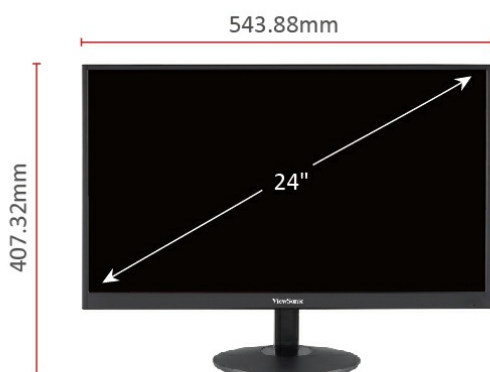

178°/178°

Cadre fin pour un visionnage harmonieux

Doté d'un cadre fin de 10 mm, le moniteur permet de configurer plusieurs moniteurs de façon nette et harmonieuse.

Cadre fin de 10 mm

Connectivité souple

Les entrées HDMI et VGA offrent une grande liberté de connexion du moniteur vers différents périphériques.

Eco Mode

Eco mode **ON**

Eco mode **OFF**

Design de montage VESA

Montez le moniteur comme vous le souhaitez à l'aide de son design de montage VESA 100 x 100 mm.

75mm x 75mm

1. Menu Controls
2. AC Power In
3. Audio Out
4. HDMI
5. VGA

Caractéristiques Techniques

ÉCRAN LCD	Dimension du moniteur	24 po. (Vision de 23,6 po.)
	Technologie du panneau	VA TFT LCD
	Résolution	Full HD 1920 x 1080
	Zone d'affichage	527,04 mm (H) x 296,46 mm (V)
	Rapport hauteur/largeur	16:9
	Luminosité	250 cd/m2 (Typ)
	Contraste	3000:1 (Typ)
	Contraste dynamique	50 000 000:1
	Angles de vue	178 degrés / 178 degrés (Typ)
	Temps de réponse	GTG: 5ms (Typ)
	Taille de pixel	0.272mm (H) x 0.272mm (V)
SIGNAL D'ENTRÉE	Fréquence	Fh = 24 ~ 83KHz ; Fv = 50 ~ 75Hz
	Synchronisation	Synchronisation séparée, TMDS
COMPATIBILITÉ	PC	Windows 7, Windows 8, Windows 8.1, Windows 10 certifié
	Mac®	Power Mac testé
CONNECTEUR	Entrée	VGA x 1, HDMI x 1 (compatible v1.4)
AUDIO	Puissance	Brise à trois broches (CEE22) x 1
	Tension	CA 100-240 V (Universel) ; 50/60 Hz
	Consommation	22W
	Optimisée	21W
	Conservée	19W
COULEUR DU MODÈLE	Inclinaison	22 ~ -5 degrés
FIXATION MURALE	VESA®	75mm x 75mm
	Température (° F / ° C)	32°F à 104°F (0°C à 40°C)
	Humidité	20 % à 90% (sans condensation)
DIMENSIONS (L x H x P) (mm)	Physique avec support (mm)	544mm (L) x 407mm (H) x 199mm (P)
	Physique sans support (mm)	544mm (L) x 328mm (H) x 49mm (P)