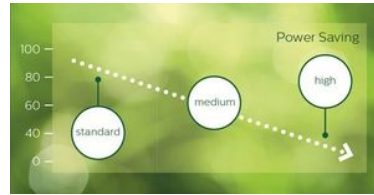

SmartPower

系統可以控制並預設背光強度，最多可降低 50% 耗電量，為您大幅節省用電費用。