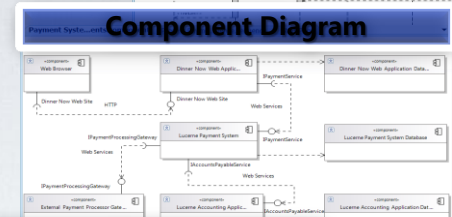

# Adopción de mejores practicas en el código

- Conjunto de reglas basadas en mejores practicas
- Analiza la aplicación y la base de datos para identificar oportunidades de mejora
- Sugiere la forma de corregir o adoptar una mejor practica
- Se puede automatizar para que obligue la adopción de estas practicas
- Quienes reciben código de terceros pueden escanear la aplicación en minutos

# Análisis de código

- Es posible analizar el código para facilitar la búsqueda de problemáticas particulares.

Code Metrics Results

Filter: None

Hierarchy	Maintainability Index	Cyclomatic Complexity	Depth of Inheritance	Class Coupling	Lines of Code
Library - Debug (Library.dll)	119.81	31.00	3.00	27.67	63.33
<PrivateImplementationDetails>{5E05BD25-B07F-42...	171.00	0.00	2.00	0.00	0.00
<Module>	171.00	0.00	1.00	0.00	0.00
Library	17.42	93.00	6.00	83.00	190.00
ProgramLibrary	17.42	93.00	6.00	83.00	190.00
DoEvenMoreWork(System.String,System.Int64):S	-35.83	223.00		82.00	604.00
DoSomeWork(System.String,System.Int64):S	35.28	57.00		20.00	137.00
.ctor()	170.77	1.00		1.00	0.00
SimpleProgram - Debug (TestAssembly1.dll)	143.17	1.00	1.50	2.50	3.50
<Module>	171.00	0.00	1.00	0.00	0.00
SimpleProgram	115.34	2.00	2.00	5.00	7.00
Program	115.34	2.00	2.00	5.00	7.00
Main(System.String[]):System.Void	101.33	3.00		4.00	15.00
VerifyArguments(System.String[]):System.Bo	105.60	4.00		2.00	12.00
.ctor()	170.77	1.00		1.00	0.00

# VISUAL STUDIO ULTIMATE

# Diagramas de Arquitectura

- Explorador arquitectónico
  - Explora el código de forma visual
- Diagrama de capas
  - Visualiza la arquitectura propuesta
  - Valida el código contra el diagrama
- Soporte UML
- Ingeniería reversa y generación de código cuando es posible.