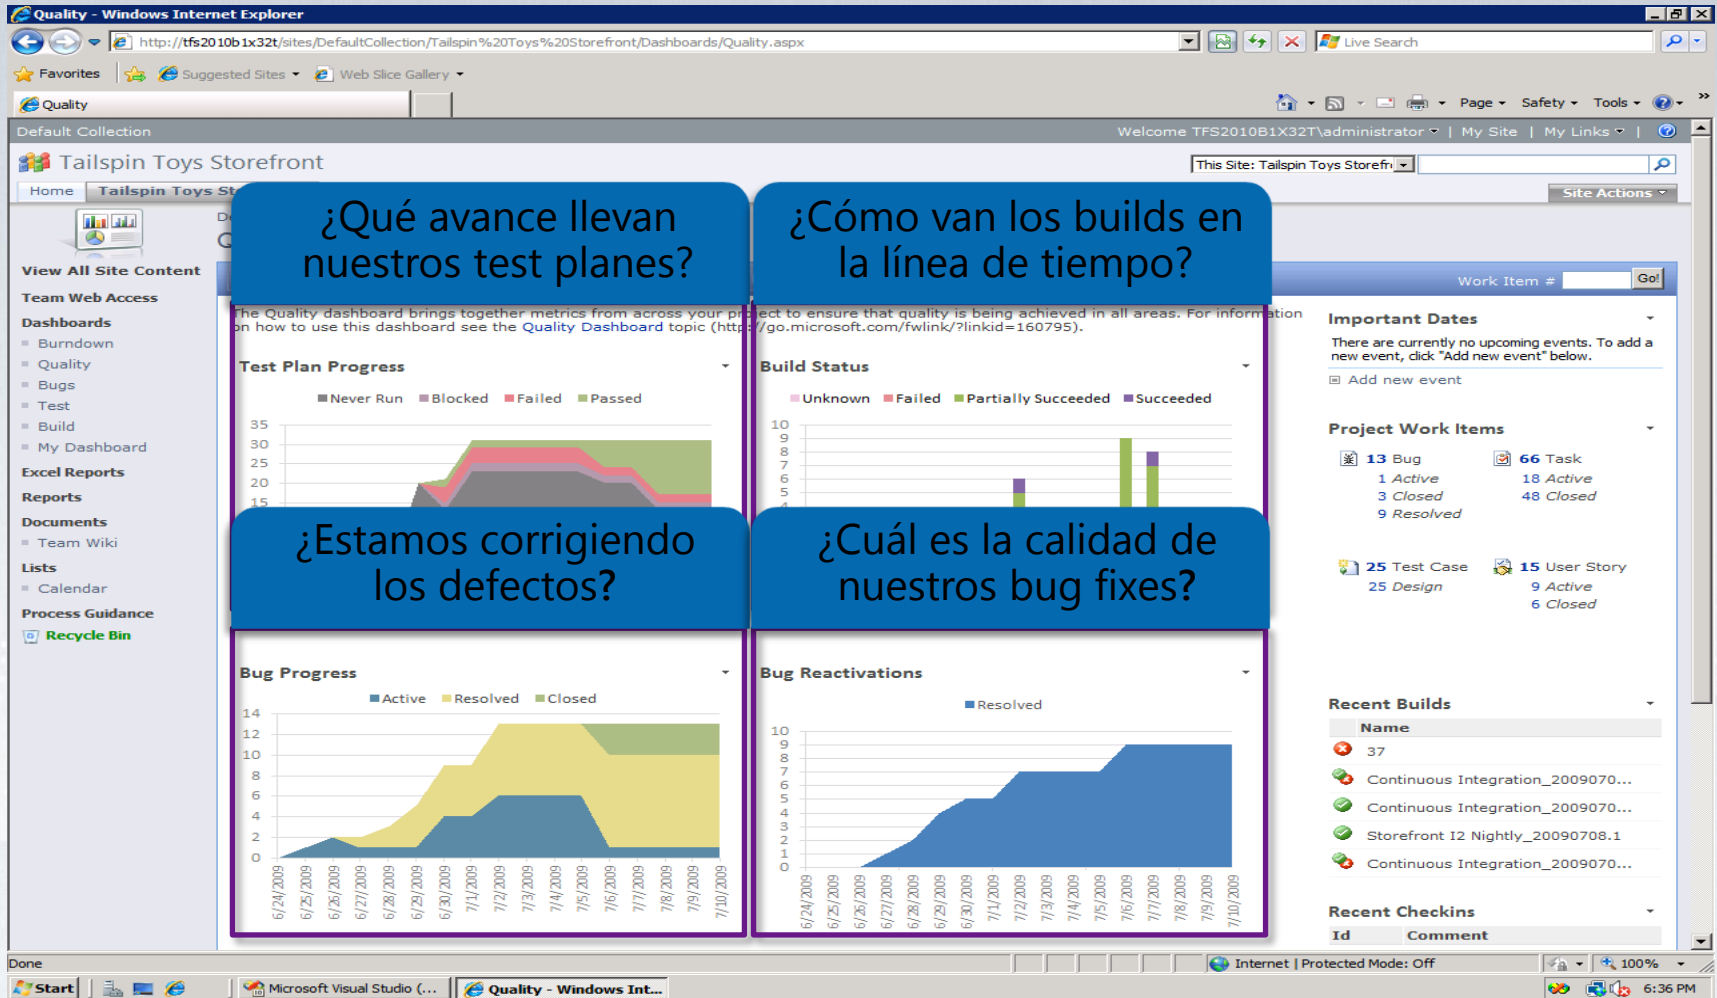

Indicadores de Calidad