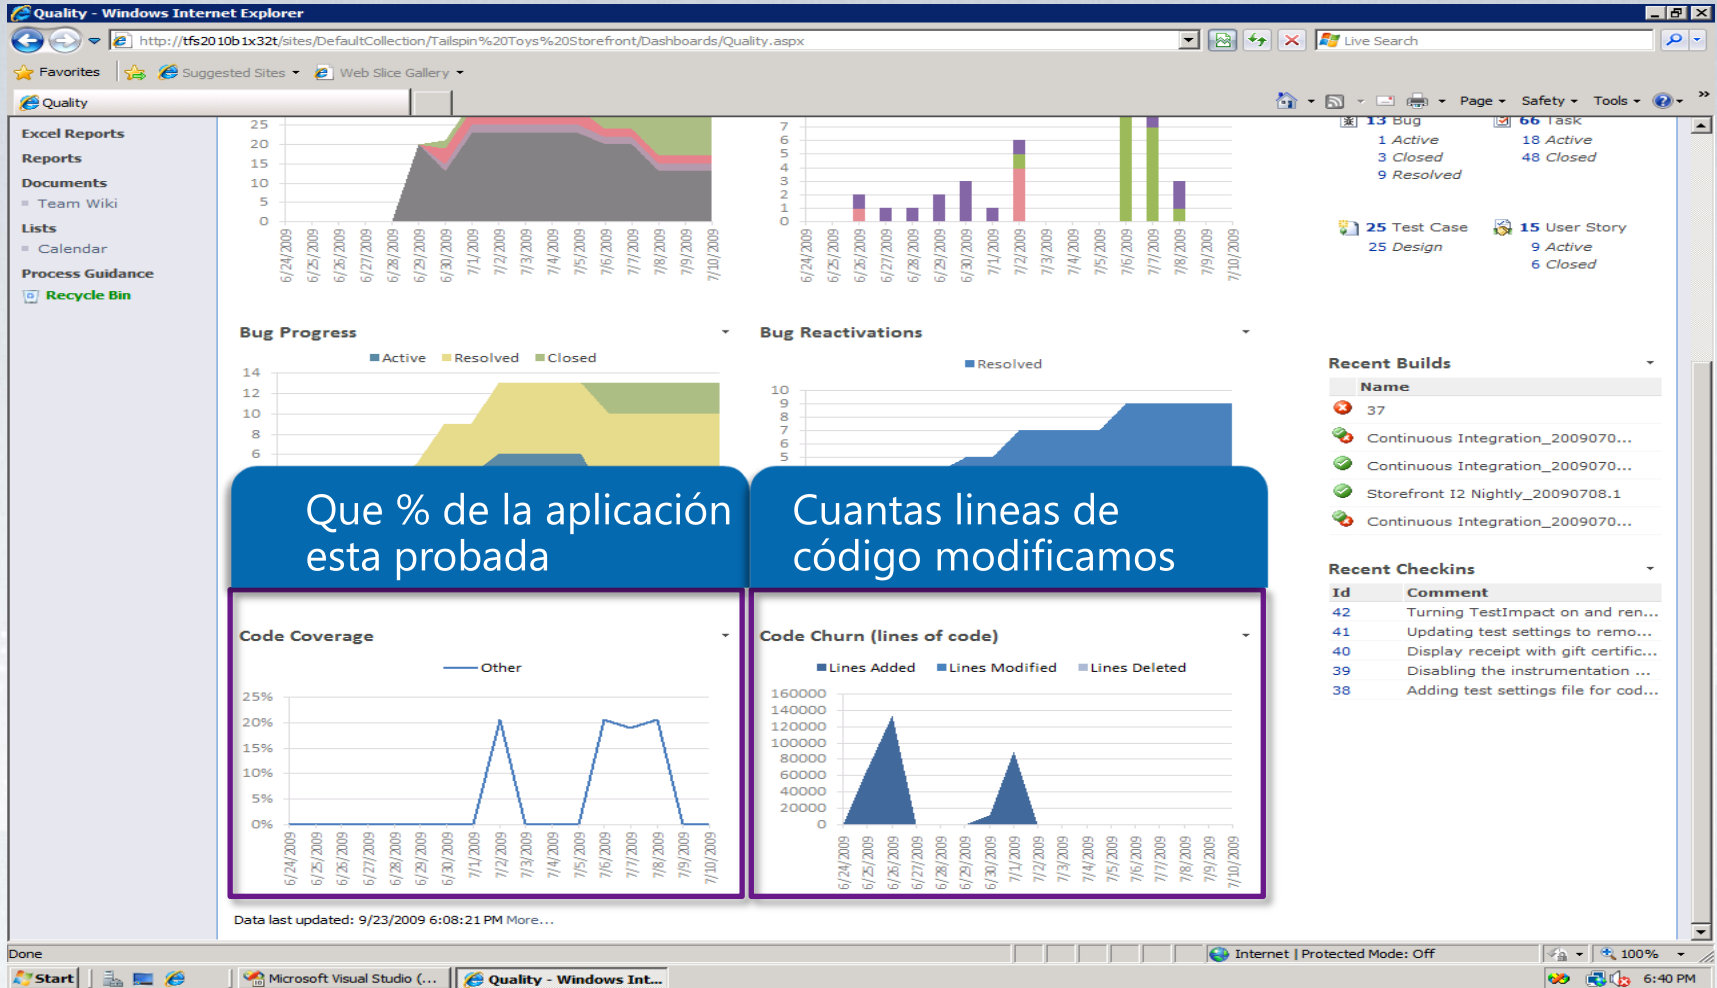

The bottom of the bug report window has "Save and close", "Save", and "Close" buttons. The browser's status bar shows "Internet | Protected Mode: On" and "100%" zoom.

# Pruebas de Carga

- Entrega la información completa de los contadores de rendimiento de los servidores y aplicaciones
- Se puede explotar la información en Excel
- Emulación de Red
- Colectores de datos a través de System Center para plataformas no Microsoft

# Indicadores de Calidad

# Indicadores de Calidad

Microsoft®  
**Visual Studio® 2010**  
Ultimate

IntelliTrace™

Modelado UML

Explorador de arquitectura

Diseñador lógico de clases

Pruebas de carga

Gestión de casos de prueba