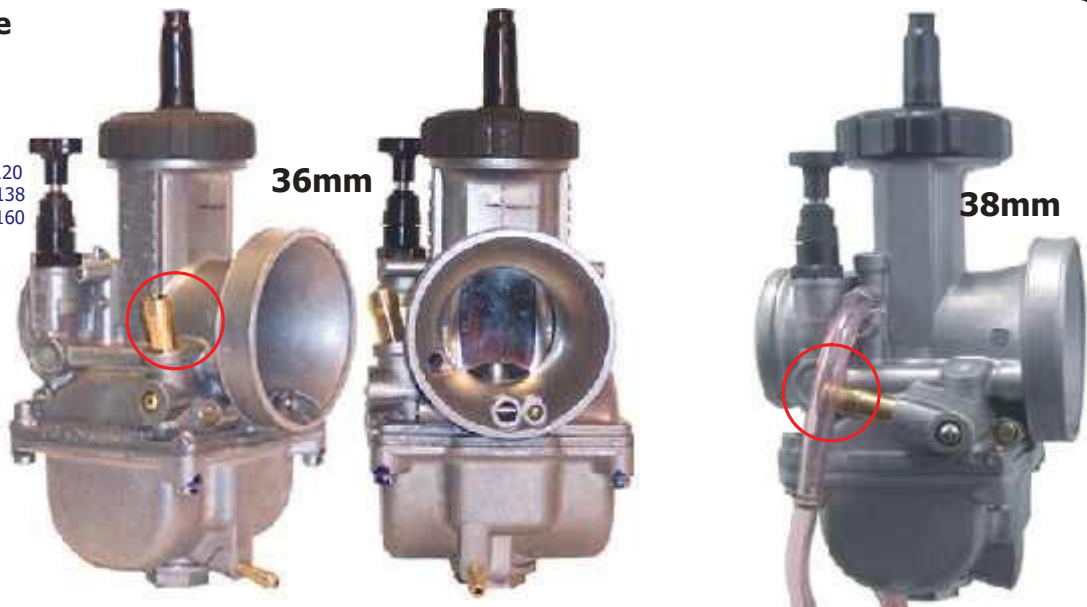

140-CARBURETTOR ASSEMBLY New

Flat Slide PWK Type

- **14-CBP-24** 24mm
- **14-CBP-26** 26mm
- **14-CBP-28** 28mm
- **14-CBP-30** 30mm
- **14-CBP-32** 32mm
- **14-CBP-34** 34mm

Main jets available.

- 14-CJM50- 110 112 115 118 120
- 122 125 128 130 132 135 138
- 140 142 145 152 155 158 160
- 162 165 170 175 180

Pilot jets available.

- 14-CJP01-30 32 35 38 40
- 42 45 48 50

	21mm	26mm	28mm	30mm	32mm	34mm
Mainjet#	1.05	1.10	1.10	1.20	1.30	1.35
Pilotjet#	0.38	0.38	0.38	0.38	0.38	0.38
pewetjet#	0.6	0.6	0.6	0.6	0.6	0.6
Needlejet#	2.5	2.5	2.5	2.5	2.5	2.5
Needle	Φ2.6	Φ2.6	Φ2.6	Φ2.6	Φ2.6	Φ2.6
Needle	Φ7.0	Φ7.0	Φ7.0	Φ7.0	Φ7.0	Φ7.0

Flat Slide PJ Type

- **14-CBP-36** 36mm
- **14-CBP-38** 38mm

Main jets available.

- 14-CJM50- 110 112 115 118 120
- 122 125 128 130 132 135 138
- 140 142 145 152 155 158 160
- 162 165 170 175 180

Pilot jets available.

- 14-CJP01-30 32 35 38 40
- 42 45 48 50

- **14-CB080-22** 22mm
- **YBR125 * XTZ125 13-18**

- **14-CB165-28** 28mm
- **YBR125 CV Type (Diaphragm type)**