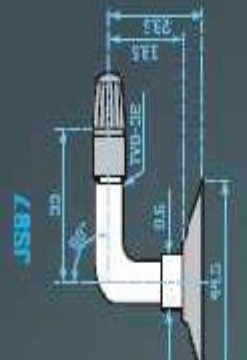

TUBE SIZE	WILL FIT TYRE SIZE	TR4	TR13	JS87
2.50/2.75-8	2.75-8			
3.00/3.25-8	3.25-8			
3.50/4.00-8	4.00-8			
2.50/2.75-10	2.75-10			
3.00/3.25-10	3.25-10			
3.50/4.00-10	4.00-10			
2.75/3.00-12	3.00-12	80/90-10		
3.00/3.25-12	3.25-12	100/90-10		
2.75/3.00-14	3.00-14	80/100-12		
3.50/3.75-14	3.75-14	90/100-12		
2.75/3.00-16	3.00-16	3.60-14		
3.00/3.25-16	3.25-16	4.10-14		
3.50/4.00-16	4.00-16	110/80-14		
5.00/5.10-16	5.10-16	00/100-16		
2.25/2.50-17	2.50-17	90/90-16		
2.75/3.00-17	3.00-17	100/90-16		
3.00/3.25-17	3.25-17	110/90-16		
3.25/3.50-17	3.50-17	120/90-16		
3.75/4.00-17	4.00-17	140/90-16		
4.00/4.50-17	4.50-17	70/100-17		
5.00/5.10-17	5.10-17	3.10-17		
2.25/2.50-18	2.50-18	3.10-17		
2.50/2.75-18	2.75-18	100/80-17		
2.75/3.00-18	3.00-18	110/80-17		
3.00/3.25-18	3.25-18	120/80-17		
3.25/3.50-18	3.50-18	140/80-17		
3.50/4.00-18	4.00-18	4.60-17		
3.75/4.00-18	4.00-18	110/90-17		
4.00/4.50-18	4.50-18	130/90-17		
5.00/5.10-18	5.10-18	4.25-17		
2.50/2.75-19	2.75-19	3.10-18		
2.75/3.00-19	3.00-19	3.60-18		
3.00/3.25-19	3.25-19	3.60-18		
3.25/3.50-19	3.50-19	4.10-18		
3.50/4.00-19	4.00-19	4.25-18		
4.00/4.25-19	4.25-19	4.60-18		
2.50/2.75-21	2.75-21	140/80-18		
2.75/3.00-21	3.00-21	110/80-18		
		130/80-18		
		140/80-18		
		80/90-18		
		90/90-18		
		100/90-18		
		110/90-18		
		120/90-18		
		130/90-18		
		140/90-18		
		80/100-18		
		90/100-18		
		100/100-18		
		110/100-18		
		120/100-18		
		130/100-18		
		140/100-18		
		80/90-19		
		90/90-19		
		100/90-19		
		110/90-19		
		120/90-19		
		130/90-19		
		140/90-19		
		80/80-21		
		90/80-21		
		100/80-21		
		110/80-21		
		120/80-21		
		130/80-21		
		140/80-21